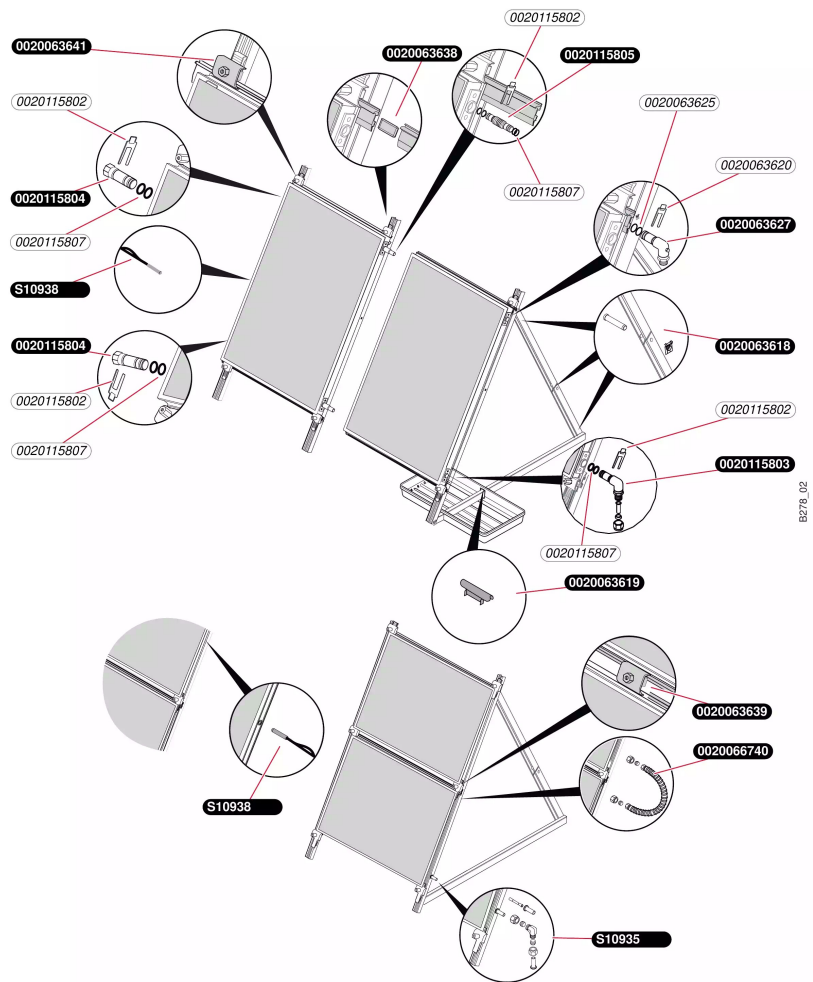

Capteur Helioset

Capteur SRDV 2.3
- Capteur dans toiture

Capteur Helioset

Capteur SRDV 2.3

- Capteur dans toiture

Pos.	Référence	Désignation	Remarque
	0020063612	Kit de fixation, supplément vertical	
	0020063613	Kit de fixation, supplément horizontal	
	0020063614	Kit de fixation, supplément	
	0020063620	Clip (x4)	
	0020063625	Joint torique (x10)	
	0020063627	Raccord	
	0020066740	Tuyau flexible drainback	
	0020115802	Clip (x4)	
	0020115803	Raccord bicone	
	0020115804	Bouchon	
	0020115805	Tuyau flexible	
	0020115807	Joint torique (x10)	
	S1093500	Raccord biconique, cpl. (x2)	
	S1093800	Capteur de température	

Capteur Helioset

Capteur SRDV 2.3
- Capteur sur toiture

Capteur Helioset

Capteur SRDV 2.3

- Capteur sur toiture

Pos.	Référence	Désignation	Remarque
	0020063620	Clip (x4)	
	0020063623	Bouchon	
	0020063625	Joint torique (x10)	
	0020063627	Raccord	
	0020063629	Bride	
	0020063631	Bride	
	0020063635	Vis (x4)	
	0020063638	Clip	
	0020066740	Tuyau flexible drainback	
	0020115802	Clip (x4)	
	0020115803	Raccord bicone	
	0020115804	Bouchon	
	0020115806	Tuyau flexible	
	0020115807	Joint torique (x10)	
	S1093500	Raccord biconique, cpl. (x2)	
	S1093800	Capteur de température	

Capteur Helioset

Capteur SRDV 2.3

- Capteur sur terrasse

Capteur Helioset

Capteur SRDV 2.3

- Capteur sur terrasse

Pos.	Référence	Désignation	Remarque
	0020063618	Kit de montage	
	0020063619	Clip (x2)	
	0020063620	Clip (x4)	
	0020063625	Joint torique (x10)	
	0020063627	Raccord	
	0020063638	Clip	
	0020063639	Bride	
	0020063641	Bride	
	0020066740	Tuyau flexible drainback	
	0020115802	Clip (x4)	
	0020115803	Raccord bicone	
	0020115804	Bouchon	
	0020115805	Tuyau flexible	
	0020115807	Joint torique (x10)	
	S1093500	Raccord biconique, cpl. (x2)	
	S1093800	Capteur de température	