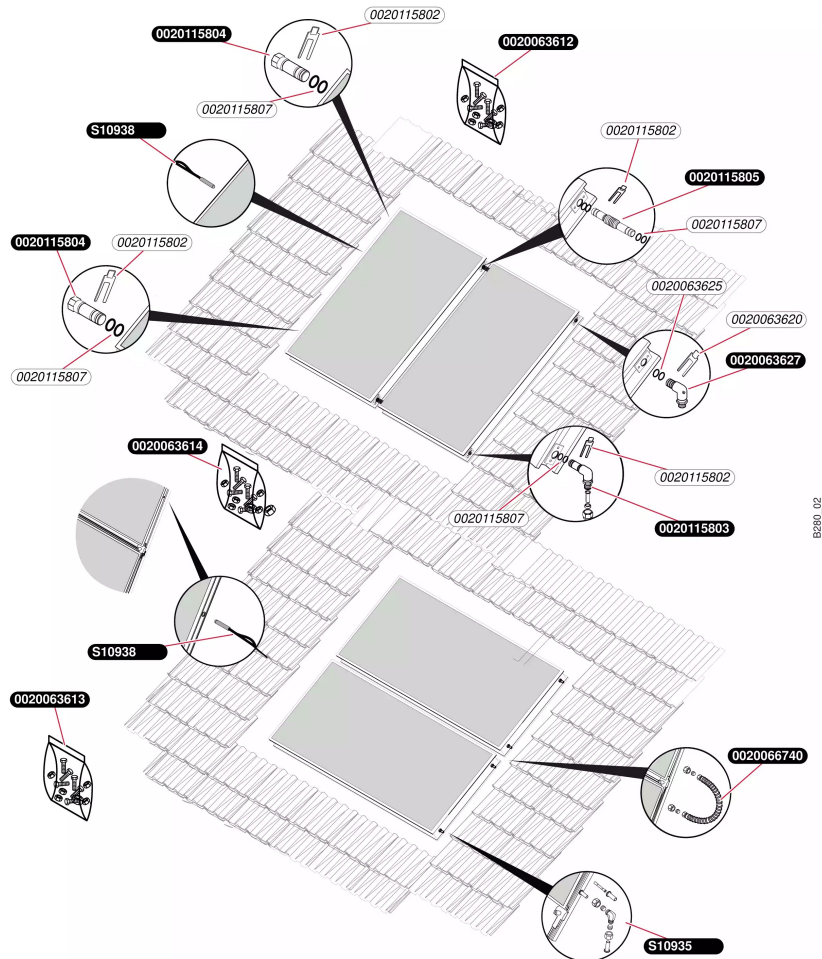

Capteur Helioset

Capteur SRDV 2.3
- Capteur dans toiture

Capteur Helioset

Capteur SRDV 2.3

- Capteur dans toiture

Pos.	Référence	Désignation	Remarque
	0020063612	Kit de fixation, supplément vertical	
	0020063613	Kit de fixation, supplément horizontal	
	0020063614	Kit de fixation, supplément	
	0020063620	Clip (x4)	
	0020063625	Joint torique (x10)	
	0020063627	Raccord	
	0020066740	Tuyau flexible drainback	
	0020115802	Clip (x4)	
	0020115803	Raccord bicone	
	0020115804	Bouchon	
	0020115805	Tuyau flexible	
	0020115807	Joint torique (x10)	
	S1093500	Raccord biconique, cpl. (x2)	
	S1093800	Capteur de température	

Capteur Helioset

Capteur SRDV 2.3
- Capteur sur toiture

Capteur Helioset

Capteur SRDV 2.3

- Capteur sur toiture

Pos.	Référence	Désignation	Remarque
	0020063620	Clip (x4)	
	0020063623	Bouchon	
	0020063625	Joint torique (x10)	
	0020063627	Raccord	
	0020063629	Bride	
	0020063631	Bride	
	0020063635	Vis (x4)	
	0020063638	Clip	
	0020066740	Tuyau flexible drainback	
	0020115802	Clip (x4)	
	0020115803	Raccord bicone	
	0020115804	Bouchon	
	0020115806	Tuyau flexible	
	0020115807	Joint torique (x10)	
	S1093500	Raccord biconique, cpl. (x2)	
	S1093800	Capteur de température	

Capteur Helioset

Capteur SRDV 2.3

- Capteur sur terrasse

Capteur Helioset

Capteur SRDV 2.3

- Capteur sur terrasse

Pos.	Référence	Désignation	Remarque
	0020063618	Kit de montage	
	0020063619	Clip (x2)	
	0020063620	Clip (x4)	
	0020063625	Joint torique (x10)	
	0020063627	Raccord	
	0020063638	Clip	
	0020063639	Bride	
	0020063641	Bride	
	0020066740	Tuyau flexible drainback	
	0020115802	Clip (x4)	
	0020115803	Raccord bicone	
	0020115804	Bouchon	
	0020115805	Tuyau flexible	
	0020115807	Joint torique (x10)	
	S1093500	Raccord biconique, cpl. (x2)	
	S1093800	Capteur de température	