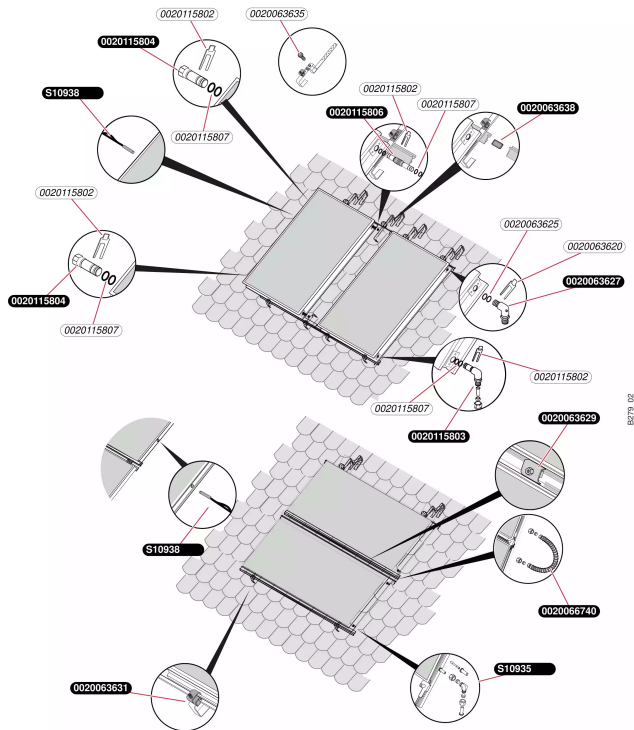

Capteur Helioset

Capteur SRDV 2.3
- Capteur dans toiture

Capteur Helioset

Capteur SRDV 2.3

- Capteur dans toiture

Pos.	Référence	Désignation	Remarque
	0020063612	Kit de fixation, supplément vertical	
	0020063613	Kit de fixation, supplément horizontal	
	0020063614	Kit de fixation, supplément	
	0020063620	Clip (x4)	
	0020063625	Joint torique (x10)	
	0020063627	Raccord	
	0020066740	Tuyau flexible drainback	
	0020115802	Clip (x4)	
	0020115803	Raccord bicone	
	0020115804	Bouchon	
	0020115805	Tuyau flexible	
	0020115807	Joint torique (x10)	
	S1093500	Raccord biconique, cpl. (x2)	
	S1093800	Capteur de température	

Capteur Helioset

Capteur SRDV 2.3
- Capteur sur toiture

Capteur Helioset

Capteur SRDV 2.3

- Capteur sur toiture

Pos.	Référence	Désignation	Remarque
	0020063620	Clip (x4)	
	0020063623	Bouchon	
	0020063625	Joint torique (x10)	
	0020063627	Raccord	
	0020063629	Bride	
	0020063631	Bride	
	0020063635	Vis (x4)	
	0020063638	Clip	
	0020066740	Tuyau flexible drainback	
	0020115802	Clip (x4)	
	0020115803	Raccord bicone	
	0020115804	Bouchon	
	0020115806	Tuyau flexible	
	0020115807	Joint torique (x10)	
	S1093500	Raccord biconique, cpl. (x2)	
	S1093800	Capteur de température	

Capteur Helioset

Capteur SRDV 2.3

- Capteur sur terrasse

Capteur Helioset

Capteur SRDV 2.3

- Capteur sur terrasse

Pos.	Référence	Désignation	Remarque
	0020063618	Kit de montage	
	0020063619	Clip (x2)	
	0020063620	Clip (x4)	
	0020063625	Joint torique (x10)	
	0020063627	Raccord	
	0020063638	Clip	
	0020063639	Bride	
	0020063641	Bride	
	0020066740	Tuyau flexible drainback	
	0020115802	Clip (x4)	
	0020115803	Raccord bicone	
	0020115804	Bouchon	
	0020115805	Tuyau flexible	
	0020115807	Joint torique (x10)	
	S1093500	Raccord biconique, cpl. (x2)	
	S1093800	Capteur de température	