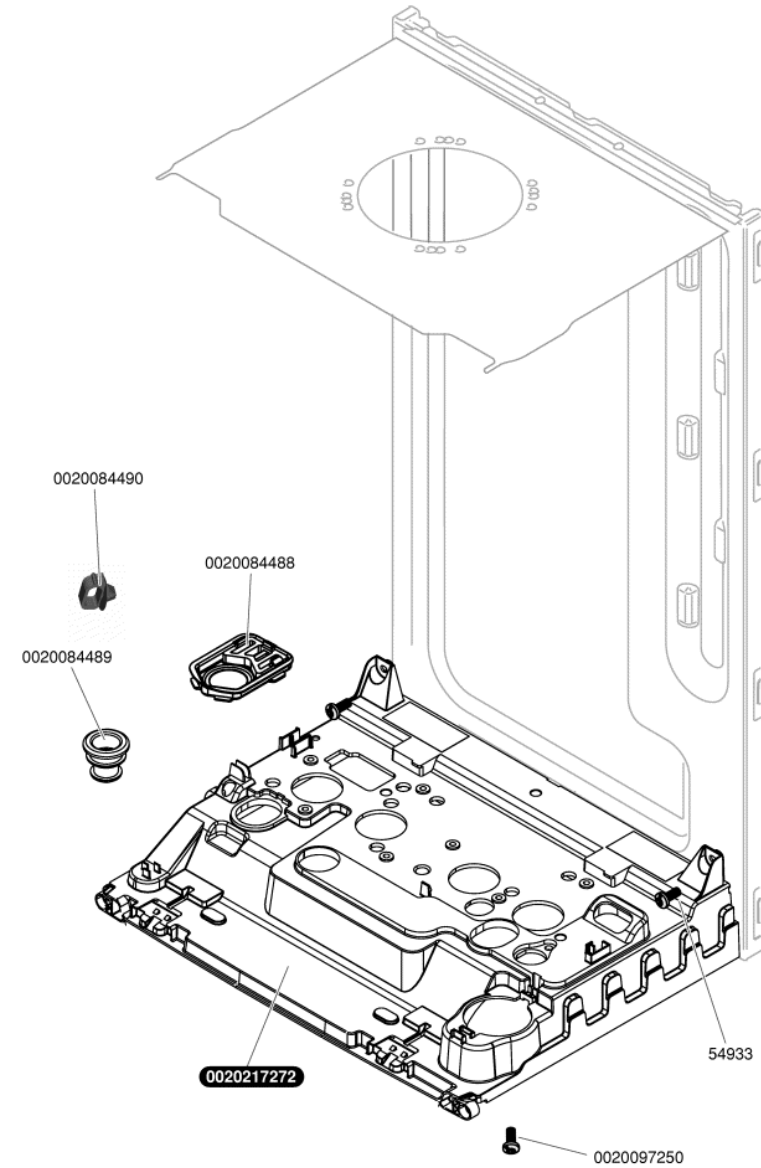

Catalogue Pièces de Rechange

ThemaFast Condens 30-A

| | | |
|------------|----|----------------------------|
| 0020084488 | 5 | Joint plat passe tube (x5) |
| 0020084489 | 5 | Bouchon passe tube (x5) |
| 0020084490 | 5 | Support cablage (x5) |
| 0020097250 | 10 | Vis (x10) |
| 0020217272 | 1 | Console plastique |
| 54933 | 25 | Vis (x25) |

| | | |
|------------|----|---------------------------|
| 0020018427 | 10 | Ecrous (x10) |
| 0020018428 | 5 | Joint plat (x5) |
| 0020084492 | 2 | Support échangeur (x2) |
| 0020084495 | 1 | Echangeur |
| 0020136721 | 1 | Isolant, 16 mm avec clips |
| 0020177828 | 10 | Graisse cuivre (x10) |
| 0020210548 | 10 | Vis, (x10) |
| 54933 | 25 | Vis (x25) |

| | | |
|------------|----|------------------------------|
| 0020018425 | 1 | Isolant de porte |
| 0020018427 | 10 | Ecrous (x10) |
| 0020018433 | 1 | Brûleur |
| 0020018434 | 1 | Bougie d'allumage + contrôle |
| 0020018435 | 10 | Vis (x10) |
| 0020018440 | 1 | Joint plat (x5) |
| 0020018448 | 10 | Vis M6x20 (x10) |
| 0020084500 | 1 | Porte de visite échangeur |
| S10424 | 5 | Joint de bougie (x5) |
| S10425 | 1 | Joint couvercle brûleur |
| S10427 | 1 | Joint brûleur |
| S10431 | 1 | Viseur de flamme |
| S10433 | 10 | Vis M6x10 (x10) |

| | | |
|------------|----|---------------------------|
| 0020018437 | 1 | Raccord gaz |
| 0020018438 | 10 | Joint torique (x10) |
| 0020018439 | 5 | Joint plat (x5) |
| 0020018444 | 10 | Joint plat (x10) |
| 0020018447 | 10 | Vis (x10) |
| 0020038626 | 10 | Vis (x10) |
| 0020079474 | 10 | Rondelle (x10) |
| 0020084498 | 1 | Tube d'amenée d'air frais |
| 0020084502 | 1 | Vanne gaz |