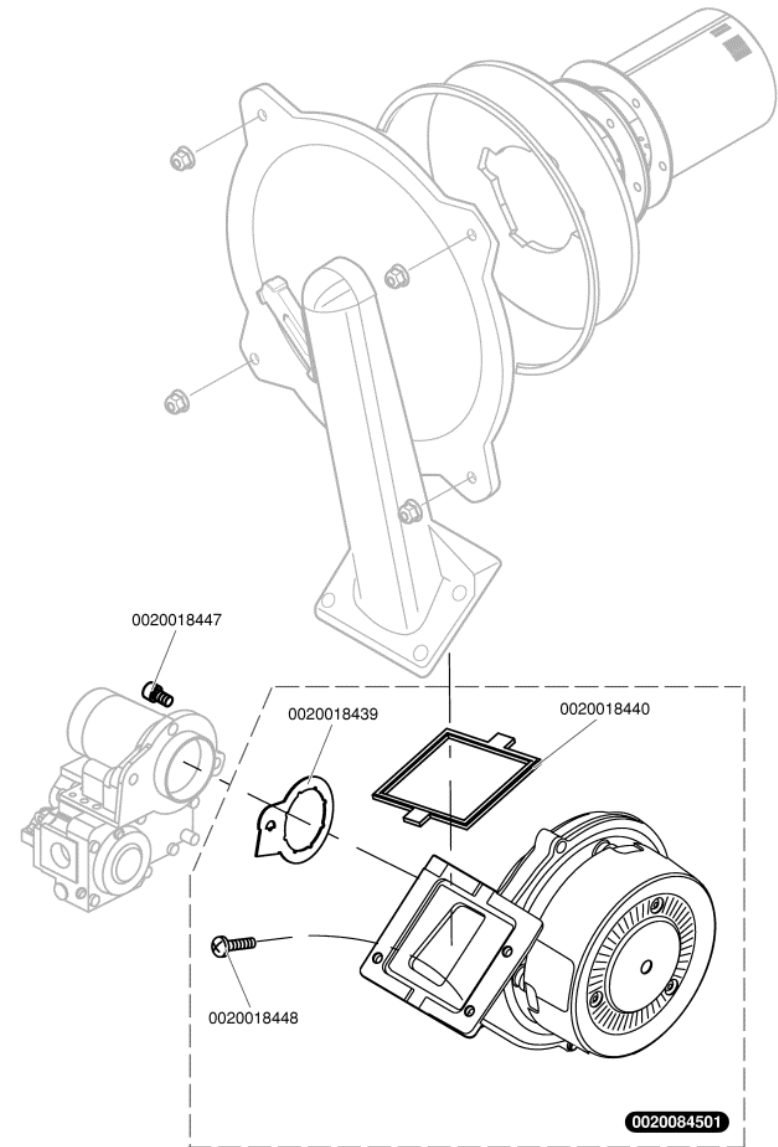

0020018439	5	Joint plat (x5)
0020018440	5	Joint plat (x5)
0020018447	10	Vis (x10)
0020018448	10	Vis M6x20 (x10)
0020084501	1	Extracteur