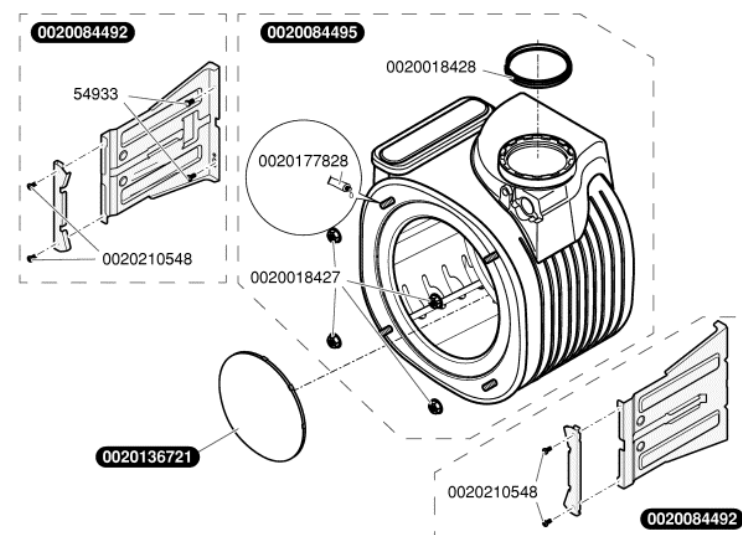

Catalogue Pièces de Rechange

ThemaFast Condens 30-A

| | | |
|------------|----|----------------------------|
| 0020084488 | 5 | Joint plat passe tube (x5) |
| 0020084489 | 5 | Bouchon passe tube (x5) |
| 0020084490 | 5 | Support cablage (x5) |
| 0020097250 | 10 | Vis (x10) |
| 0020217272 | 1 | Console plastique |
| 54933 | 25 | Vis (x25) |

| | | |
|------------|----|---------------------------|
| 0020018427 | 10 | Ecrous (x10) |
| 0020018428 | 5 | Joint plat (x5) |
| 0020084492 | 2 | Support échangeur (x2) |
| 0020084495 | 1 | Echangeur |
| 0020136721 | 1 | Isolant, 16 mm avec clips |
| 0020177828 | 10 | Graisse cuivre (x10) |
| 0020210548 | 10 | Vis, (x10) |
| 54933 | 25 | Vis (x25) |

FS36_00

| | | |
|------------|-----|---------------------------------|
| 0020084543 | 1 | support plastique bas |
| 0020084544 | 1 | support plastique haut |
| 0020084545 | 1 | Vase d'expansion 10 L |
| 2000801950 | 20 | Joint torique (x20) |
| 54066 | 100 | Joint (x100) |
| 54933 | 25 | Vis (x25) |
| S10455 | 1 | Flexible |
| S10644 | 1 | Rallonge prise de pression vase |
| S54662 | 10 | Clip 10 mm (x10) |