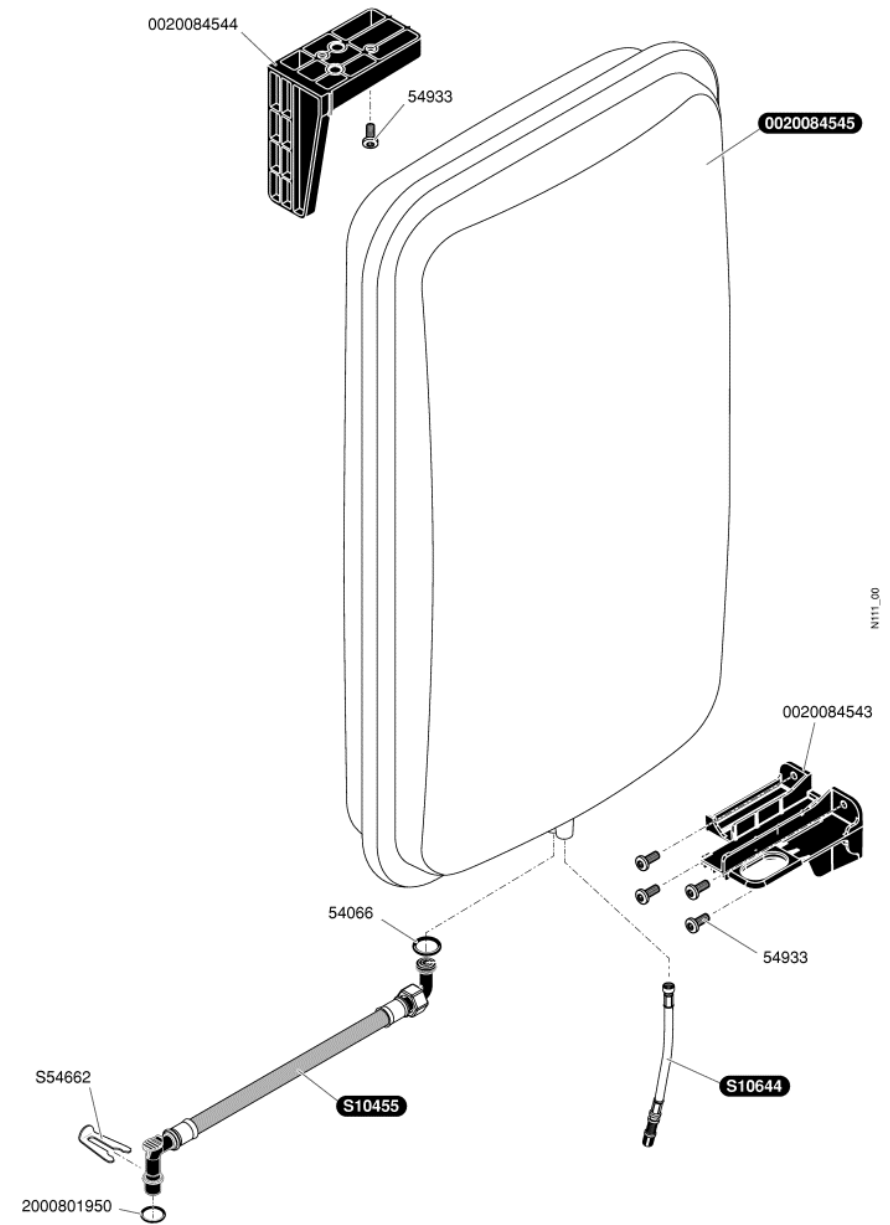

Catalogue Pièces de Rechange

ThemaFast Condens 30-A

| | | |
|------------|----|----------------------------|
| 0020084488 | 5 | Joint plat passe tube (x5) |
| 0020084489 | 5 | Bouchon passe tube (x5) |
| 0020084490 | 5 | Support cablage (x5) |
| 0020097250 | 10 | Vis (x10) |
| 0020217272 | 1 | Console plastique |
| 54933 | 25 | Vis (x25) |

| | | |
|------------|----|------------------------------|
| 0020018425 | 1 | Isolant de porte |
| 0020018427 | 10 | Ecrous (x10) |
| 0020018433 | 1 | Brûleur |
| 0020018434 | 1 | Bougie d'allumage + contrôle |
| 0020018435 | 10 | Vis (x10) |
| 0020018440 | 1 | Joint plat (x5) |
| 0020018448 | 10 | Vis M6x20 (x10) |
| 0020084500 | 1 | Porte de visite échangeur |
| S10424 | 5 | Joint de bougie (x5) |
| S10425 | 1 | Joint couvercle brûleur |
| S10427 | 1 | Joint brûleur |
| S10431 | 1 | Viseur de flamme |
| S10433 | 10 | Vis M6x10 (x10) |

| | | |
|------------|----|---------------------------|
| 0020018437 | 1 | Raccord gaz |
| 0020018438 | 10 | Joint torique (x10) |
| 0020018439 | 5 | Joint plat (x5) |
| 0020018444 | 10 | Joint plat (x10) |
| 0020018447 | 10 | Vis (x10) |
| 0020038626 | 10 | Vis (x10) |
| 0020079474 | 10 | Rondelle (x10) |
| 0020084498 | 1 | Tube d'amenée d'air frais |
| 0020084502 | 1 | Vanne gaz |

FS36_00

| | | |
|------------|-----|---------------------------------|
| 0020084543 | 1 | support plastique bas |
| 0020084544 | 1 | support plastique haut |
| 0020084545 | 1 | Vase d'expansion 10 L |
| 2000801950 | 20 | Joint torique (x20) |
| 54066 | 100 | Joint (x100) |
| 54933 | 25 | Vis (x25) |
| S10455 | 1 | Flexible |
| S10644 | 1 | Rallonge prise de pression vase |
| S54662 | 10 | Clip 10 mm (x10) |