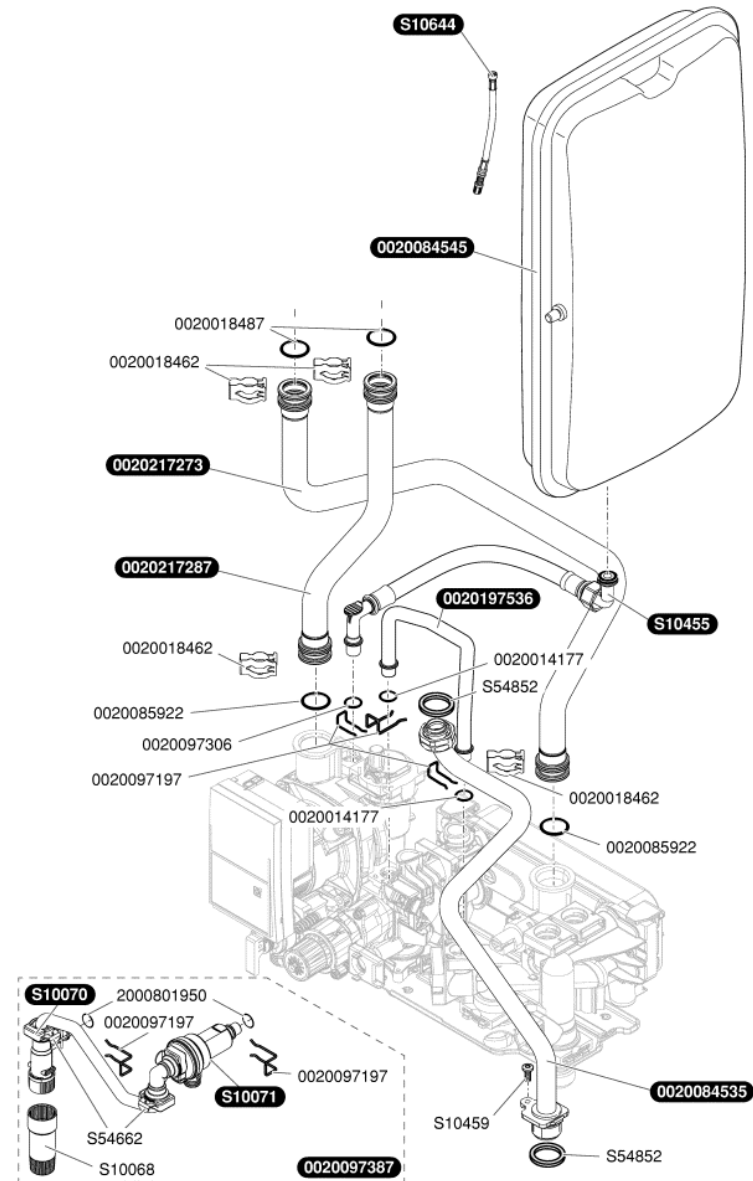

0020014177	10	Joint torique (x10)
0020018462	10	Agrafe (x10)
0020018487	10	Joint torique (x10)
0020084535	1	Tube gaz
0020084545	1	Vase d'expansion 10 L
0020085922	10	Joint torique (x10)
0020097197	10	Clip (x10)
0020097306	10	Joint (x10)
0020097387	1	Groupe de remplissage
0020197536	1	Tube, bypass R-SD
0020217273	1	Tube
0020217287	1	Tube
2000801950	20	Joint torique (x20)
S10068	1	Rallonge robinet remplissage, courte
S10070	1	Robinet de remplissage
S10071	1	Disconnecteur
S10455	1	Flexible
S10459	10	Vis M4x12 (x10)
S10644	1	Rallonge prise de pression vase
S54662	10	Clip 10 mm (x10)
S54852	100	Joint 1/2 (x100)