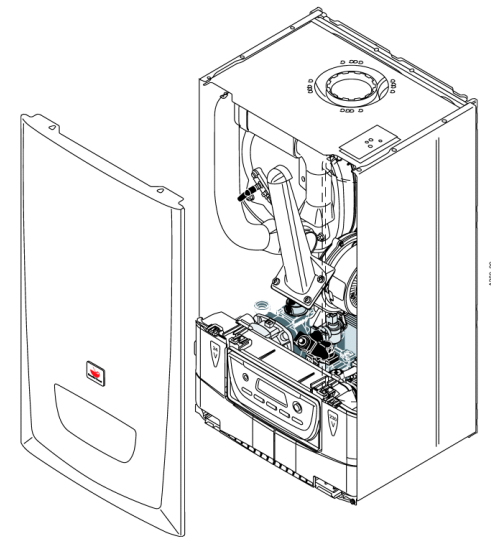

Catalogue Pièces de Rechange

ThemaFast Condens 30-A

| | | |
|------------|----|----------------------------|
| 0020084488 | 5 | Joint plat passe tube (x5) |
| 0020084489 | 5 | Bouchon passe tube (x5) |
| 0020084490 | 5 | Support cablage (x5) |
| 0020097250 | 10 | Vis (x10) |
| 0020217272 | 1 | Console plastique |
| 54933 | 25 | Vis (x25) |