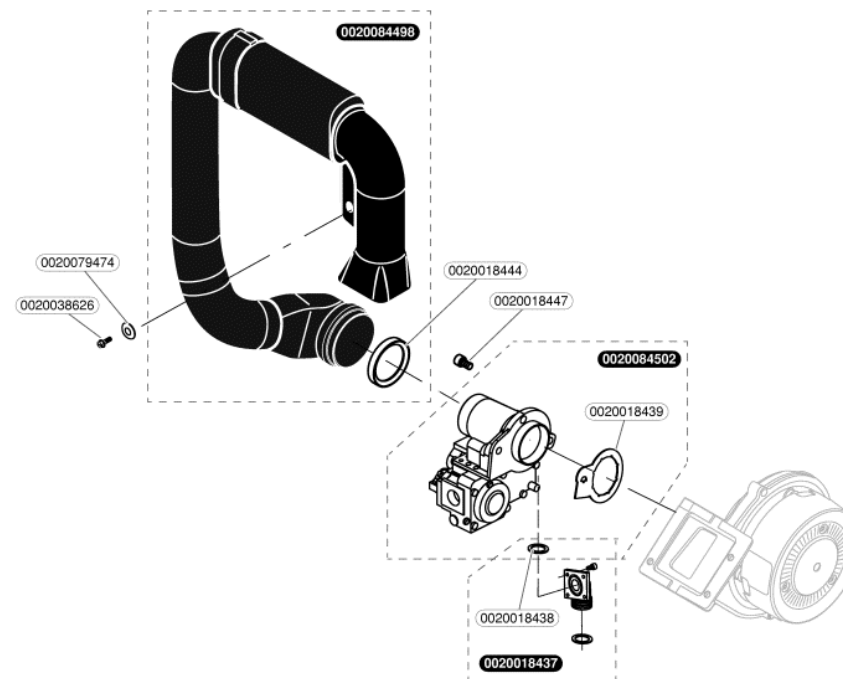

Catalogue Pièces de Rechange

ThemaFast Condens 30-A

| | | |
|------------|----|----------------------------|
| 0020084488 | 5 | Joint plat passe tube (x5) |
| 0020084489 | 5 | Bouchon passe tube (x5) |
| 0020084490 | 5 | Support cablage (x5) |
| 0020097250 | 10 | Vis (x10) |
| 0020217272 | 1 | Console plastique |
| 54933 | 25 | Vis (x25) |

| | | |
|------------|----|---------------------------|
| 0020018427 | 10 | Ecrous (x10) |
| 0020018428 | 5 | Joint plat (x5) |
| 0020084492 | 2 | Support échangeur (x2) |
| 0020084495 | 1 | Echangeur |
| 0020136721 | 1 | Isolant, 16 mm avec clips |
| 0020177828 | 10 | Graisse cuivre (x10) |
| 0020210548 | 10 | Vis, (x10) |
| 54933 | 25 | Vis (x25) |

| | | |
|------------|----|---------------------------|
| 0020018437 | 1 | Raccord gaz |
| 0020018438 | 10 | Joint torique (x10) |
| 0020018439 | 5 | Joint plat (x5) |
| 0020018444 | 10 | Joint plat (x10) |
| 0020018447 | 10 | Vis (x10) |
| 0020038626 | 10 | Vis (x10) |
| 0020079474 | 10 | Rondelle (x10) |
| 0020084498 | 1 | Tube d'amenée d'air frais |
| 0020084502 | 1 | Vanne gaz |