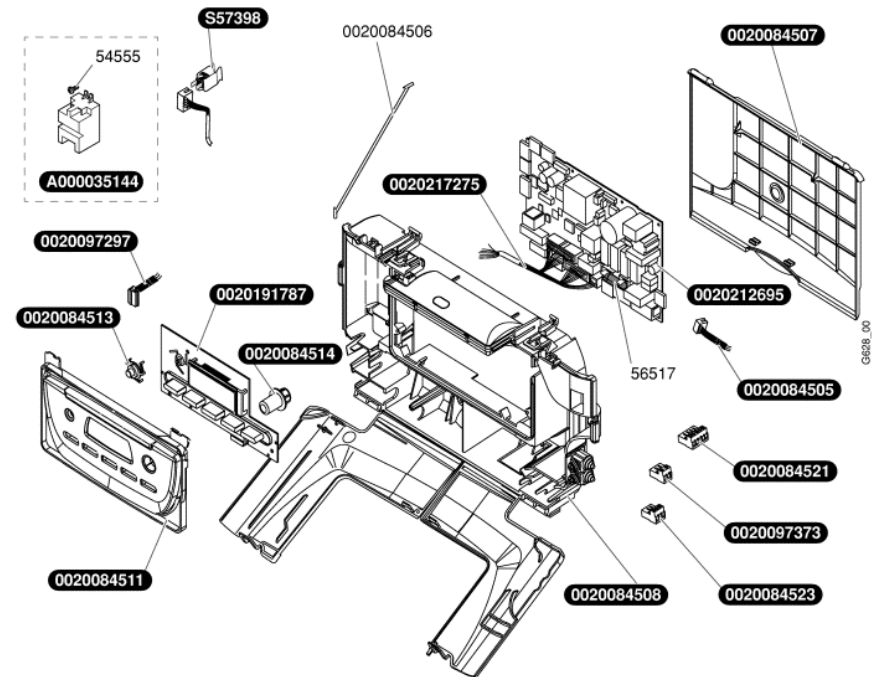

| | | |
|------------|-----|----------------------------|
| 0020028887 | 1 | Raccord clapet anti-retour |
| 0020084538 | 1 | Flexible évacuation |
| 0020084539 | 1 | Tube de purge |
| 0020084547 | 1 | Flexible évacuation disco |
| 0020084550 | 1 | Sachet de raccordement |
| 0020095745 | 1 | Kit raccordement |
| 0020097391 | 1 | Barrette d'accrochage |
| 54303 | 10 | Limiteur de débit (x10) |
| 54667 | 10 | Clip (x10) |
| S10123 | 25 | Vis (x25) |
| S10256 | 1 | Robinet chauffage |
| S10257 | 1 | Robinet eau froide |
| S10297 | 1 | Raccord eau chaude |
| S10361 | 1 | Robinet gaz |
| S10364 | 1 | Sachet joints plaque |
| S54182 | 100 | Joint 1/2 (x100) |
| S54851 | 100 | Joint 3/4 (x100) |
| S54852 | 100 | Joint 1/2 (x100) |
| S56507 | 50 | Joint 3/4 (x50) |

A380_00

| | | |
|------------|----|---------------------------------------|
| 0020084505 | 1 | Faisceau d'alimentation |
| 0020084506 | 5 | Retenue de bandeau (x5) |
| 0020084507 | 1 | Couvercle boîtier |
| 0020084508 | 1 | Boîtier tableau électrique |
| 0020084511 | 1 | Bandeau |
| 0020084513 | 5 | Bouton plastique reset (x5) |
| 0020084514 | 5 | Bouton plastique On/Off (x5) |
| 0020084521 | 5 | Connecteur 6 voies (TA) (x5) |
| 0020084523 | 5 | Connecteur 3 voies (ballon) (x5) |
| 0020097297 | 1 | Faisceau circuit interface (bretelle) |
| 0020097373 | 5 | Connecteur 2 voies (x5) |
| 0020191787 | 1 | Afficheur |
| 0020212695 | 1 | Carte principale |
| 0020217275 | 1 | Faisceau |
| 54555 | 75 | Vis (x75) |
| 56517 | 5 | Fusible 2A (x5) |
| A000035144 | 1 | Allumeur récurrent |
| S57398 | 1 | Capteur de température |