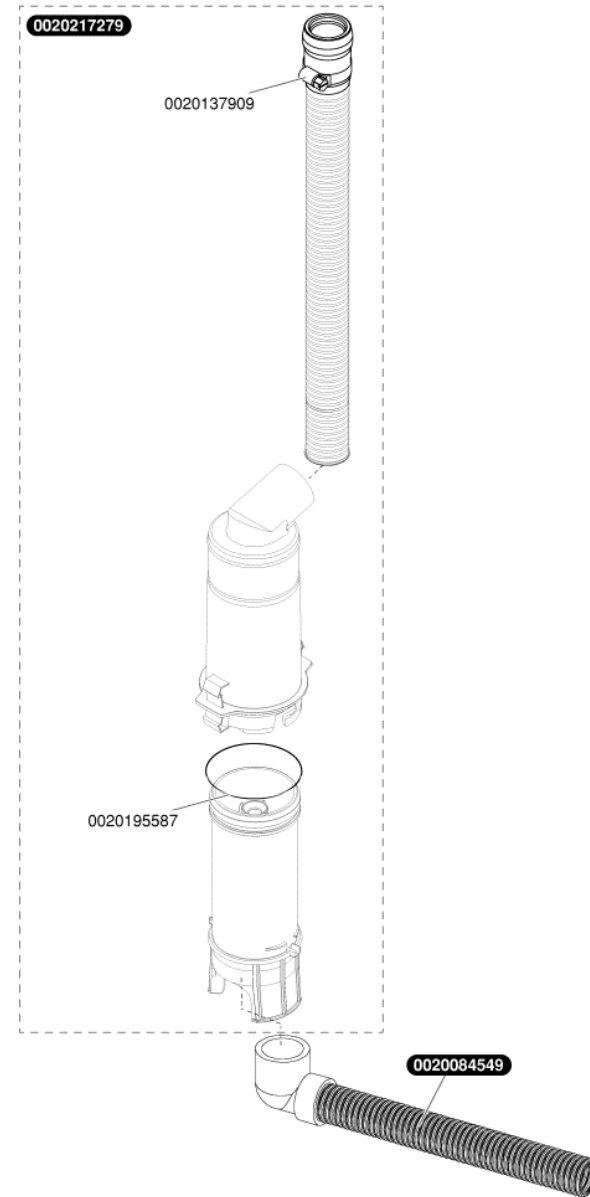

0020084549	1	Flexible condensats siphon/installation
0020137909	1	Collier
0020195587	1	Joint torique
0020217279	1	Siphon