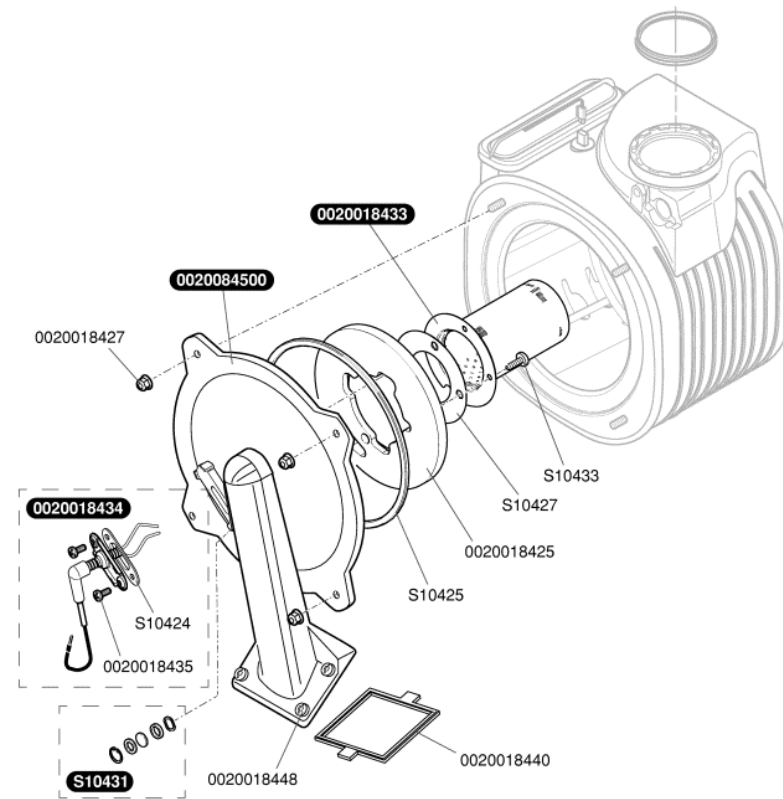

Catalogue Pièces de Rechange

ThemaFast Condens 30-A

| | | |
|------------|----|----------------------------|
| 0020084488 | 5 | Joint plat passe tube (x5) |
| 0020084489 | 5 | Bouchon passe tube (x5) |
| 0020084490 | 5 | Support cablage (x5) |
| 0020097250 | 10 | Vis (x10) |
| 0020217272 | 1 | Console plastique |
| 54933 | 25 | Vis (x25) |

| | | |
|------------|----|---------------------------|
| 0020018427 | 10 | Ecrous (x10) |
| 0020018428 | 5 | Joint plat (x5) |
| 0020084492 | 2 | Support échangeur (x2) |
| 0020084495 | 1 | Echangeur |
| 0020136721 | 1 | Isolant, 16 mm avec clips |
| 0020177828 | 10 | Graisse cuivre (x10) |
| 0020210548 | 10 | Vis, (x10) |
| 54933 | 25 | Vis (x25) |

| | | |
|------------|----|---------------------------|
| 0020018437 | 1 | Raccord gaz |
| 0020018438 | 10 | Joint torique (x10) |
| 0020018439 | 5 | Joint plat (x5) |
| 0020018444 | 10 | Joint plat (x10) |
| 0020018447 | 10 | Vis (x10) |
| 0020038626 | 10 | Vis (x10) |
| 0020079474 | 10 | Rondelle (x10) |
| 0020084498 | 1 | Tube d'amenée d'air frais |
| 0020084502 | 1 | Vanne gaz |