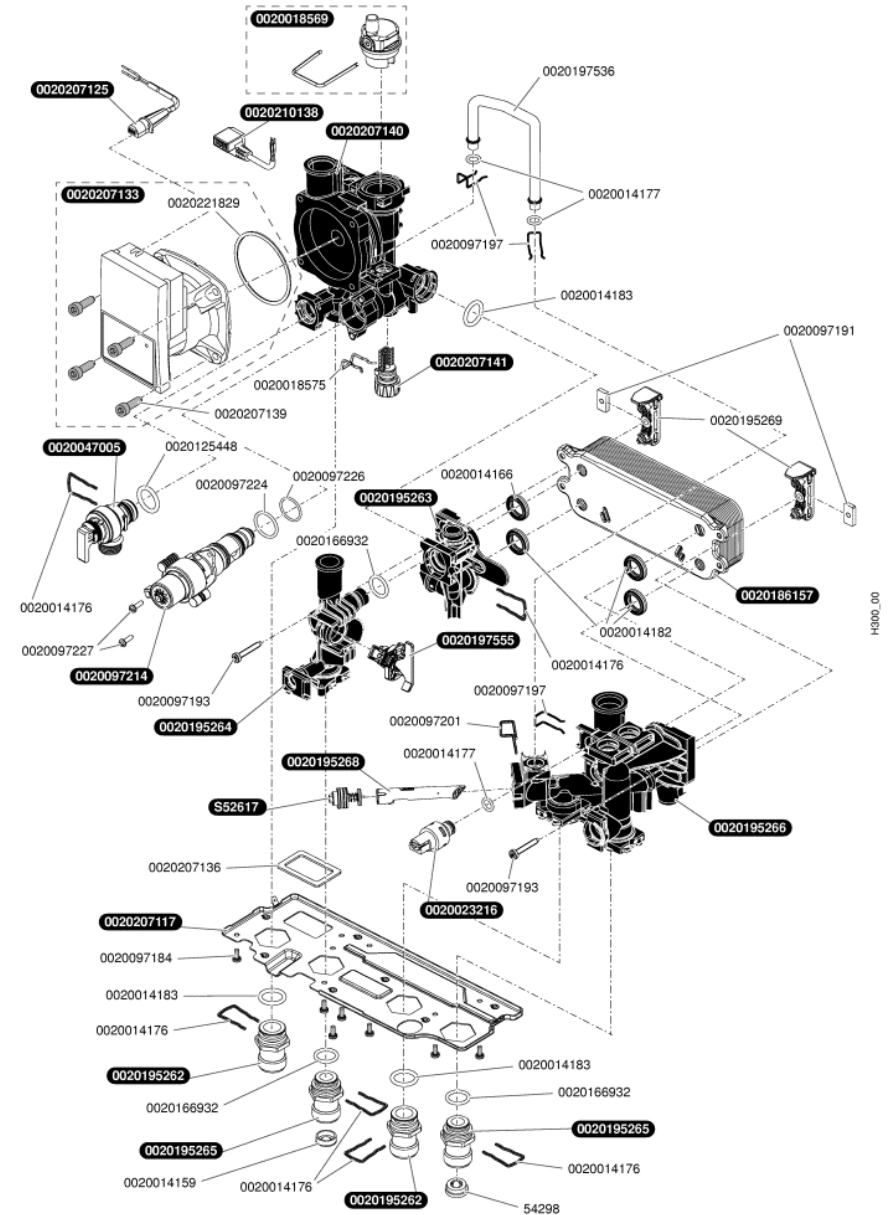

0020014159	1	Filtere, D=20mm
0020014166	10	Rondelle de joint (x10)
0020014176	10	Clip (x10)
0020014177	10	Joint torique (x10)
0020014182	10	Joint, Typ-C (x10)
0020014183	10	Joint torique (x10)
0020018569	1	Purgeur-dégazeur
0020018575	10	Clip (x10)
0020023216	1	Capteur de pression HW
0020047005	1	Soupape de sécurité, 3 bar
0020097184	10	Vis (x10)
0020097191	10	Ecrou M5-22 (x10)
0020097193	10	Vis M5x33 (x10)
0020097197	10	Clip (x10)
0020097201	10	Clip (x10)
0020097214	1	Vanne déviatrice
0020097224	10	Joint torique (x10)
0020097226	10	Joint torique (x10)
0020097227	10	Vis (x10)
0020125448	10	Joint torique (x10)
0020166932	10	Joint torique (x10)
0020186157	1	Echangeur, 20 plaques
0020195262	1	Raccord
0020195263	1	Bloc hydraulique sortie, R-SD admission
0020195264	1	Capteur
0020195265	1	Raccord G3/4 SD
0020195266	1	Bloc hydraulique, R-SD sortie
0020195268	1	Filtere
0020195269	1	Plaque de raccordement
0020197536	1	Tube, bypass R-SD
0020197555	1	Turbine
0020207125	1	Faisceau
0020207133	1	Moteur de pompe
0020207136	1	Joint
0020207139	4	Vis, pompe (x4)
0020207140	1	Boîte, pompe R-SD
0020207141	1	Robinet de vidange R-SD
0020210138	1	Câble
0020221829	1	Joint torique
54298	10	Limiteur de débit, 8 l/min (x10)
S52617	1	By-pass