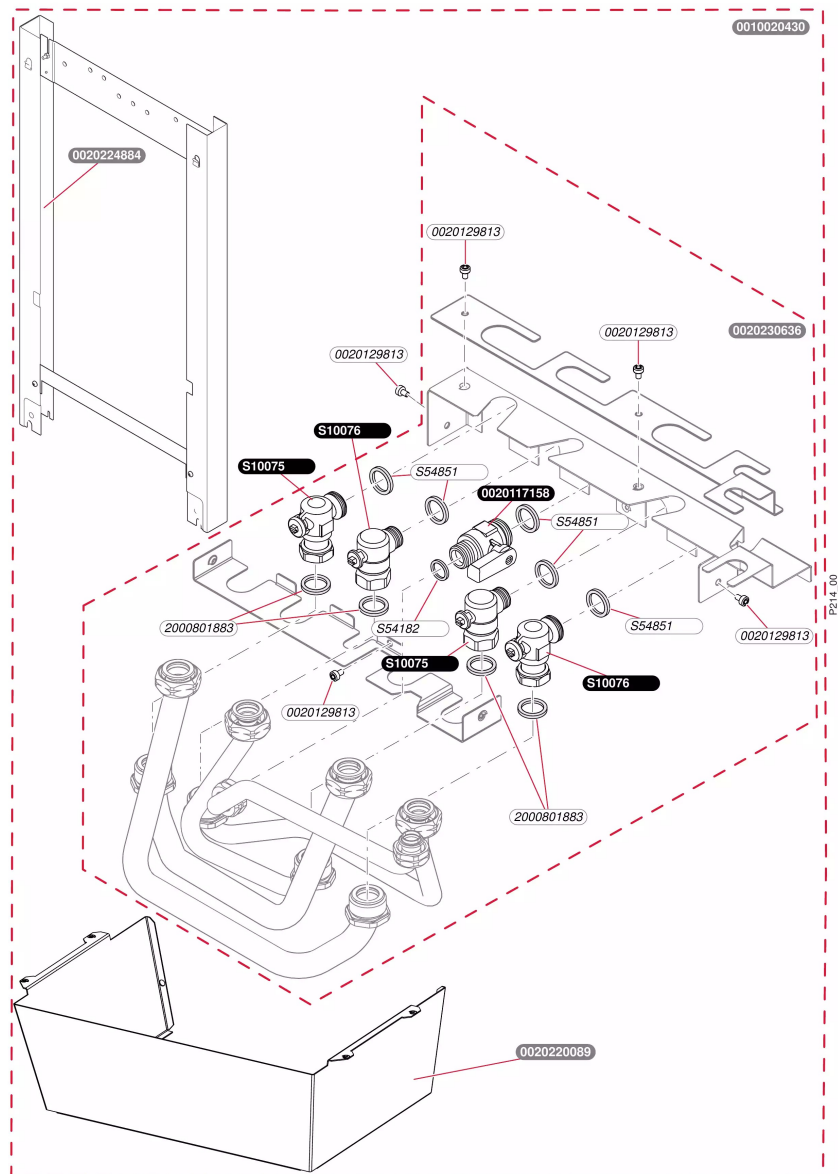

Accessoires

Plaque CM 0010020430
- Plaque de raccordement

Accessoires

Plaque CM 0010020430

- Plaque de raccordement

Pos.	Référence	Désignation	Remarque
	0020117158	Robinet gaz	
	0020129813	Vis (x10)	
	0020220089	Cache inférieur THEMAFAST	Accessoire, pas livrable en Pièce de Rechange
	0020224884	Cadre écarteur 70mm ThemaFast	Accessoire, pas livrable en Pièce de Rechange
	0020230636	Douilles rplt CMNectra/ThemaFast/Classic	Accessoire, pas livrable en Pièce de Rechange
	2000801883	Rondelle de joint 3/4 (x10)	
	S1007500	Robinet chauffage	
	S1007600	Robinet eau froide	
	S5418200	Joint 1/2 (x100)	
	S5485100	Joint 3/4 (x100)	