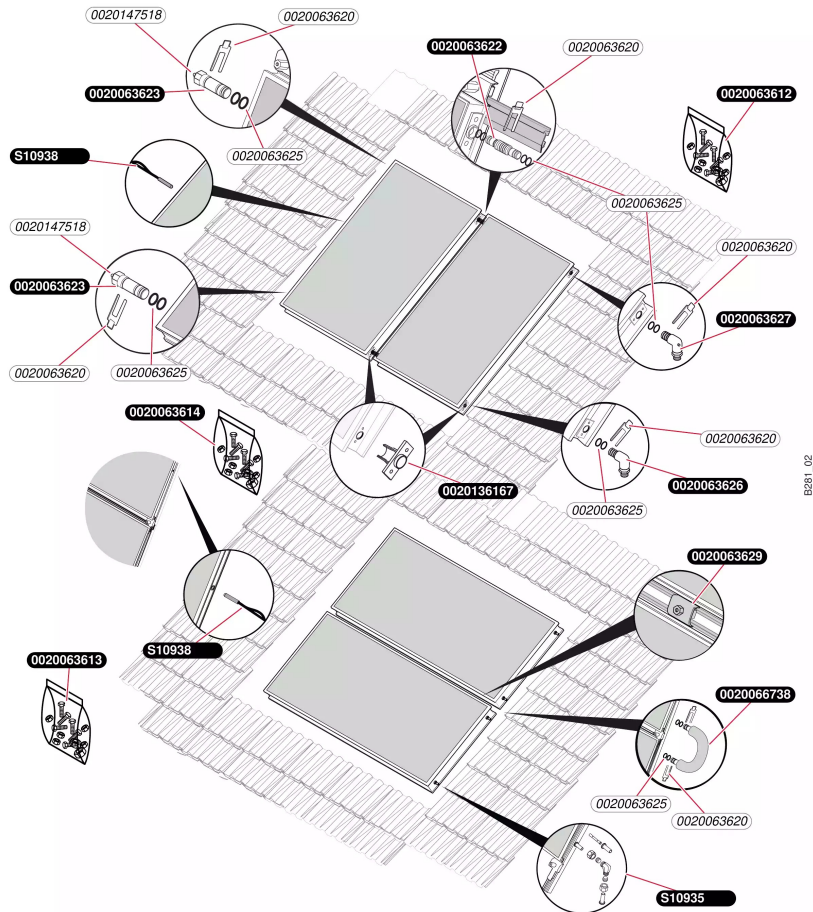

Capteur Collectif

Capteur collectif SRV-SRH 2.3
- Capteur dans toiture

Capteur Collectif

Capteur collectif SRV-SRH 2.3

- Capteur dans toiture

Pos.	Référence	Désignation	Remarque
	0020063612	Kit de fixation, supplément vertical	
	0020063613	Kit de fixation, supplément horizontal	
	0020063614	Kit de fixation, supplément	
	0020063620	Clip (x4)	
	0020063622	Tuyau flexible	
	0020063623	Bouchon	
	0020063625	Joint torique (x10)	
	0020063626	Raccord	
	0020063627	Raccord	
	0020063629	Bride	
	0020066738	Tuyau flexible horizontal	
	0020136167	Kit de raccordement (réparation)	
	0020147518	Joint plat (x10)	
	S1093500	Raccord biconique, cpl. (x2)	
	S1093800	Capteur de température	

Capteur Collectif

Capteur collectif SRV-SRH 2.3
- Capteur sur toiture

Capteur Collectif

Capteur collectif SRV-SRH 2.3

- Capteur sur toiture

Pos.	Référence	Désignation	Remarque
	0020063620	Clip (x4)	
	0020063621	Tuyau flexible	
	0020063623	Bouchon	
	0020063625	Joint torique (x10)	
	0020063626	Raccord	
	0020063627	Raccord	
	0020063629	Bride	
	0020063631	Bride	
	0020063635	Vis (x4)	
	0020063638	Clip	
	0020066738	Tuyau flexible horizontal	
	0020136167	Kit de raccordement (réparation)	
	0020147518	Joint plat (x10)	
	S1093500	Raccord biconique, cpl. (x2)	
	S1093800	Capteur de température	

Capteur Collectif

Capteur collectif SRV-SRH 2.3
- Capteur sur terrasse

Capteur Collectif

Capteur collectif SRV-SRH 2.3

- Capteur sur terrasse

Pos.	Référence	Désignation	Remarque
	0020063618	Kit de montage	
	0020063619	Clip (x2)	
	0020063620	Clip (x4)	
	0020063622	Tuyau flexible	
	0020063623	Bouchon	
	0020063625	Joint torique (x10)	
	0020063626	Raccord	
	0020063627	Raccord	
	0020063638	Clip	
	0020063639	Bride	
	0020063641	Bride	
	0020066738	Tuyau flexible horizontal	
	0020136167	Kit de raccordement (réparation)	
	0020147518	Joint plat (x10)	
	S1093500	Raccord biconique, cpl. (x2)	
	S1093800	Capteur de température	