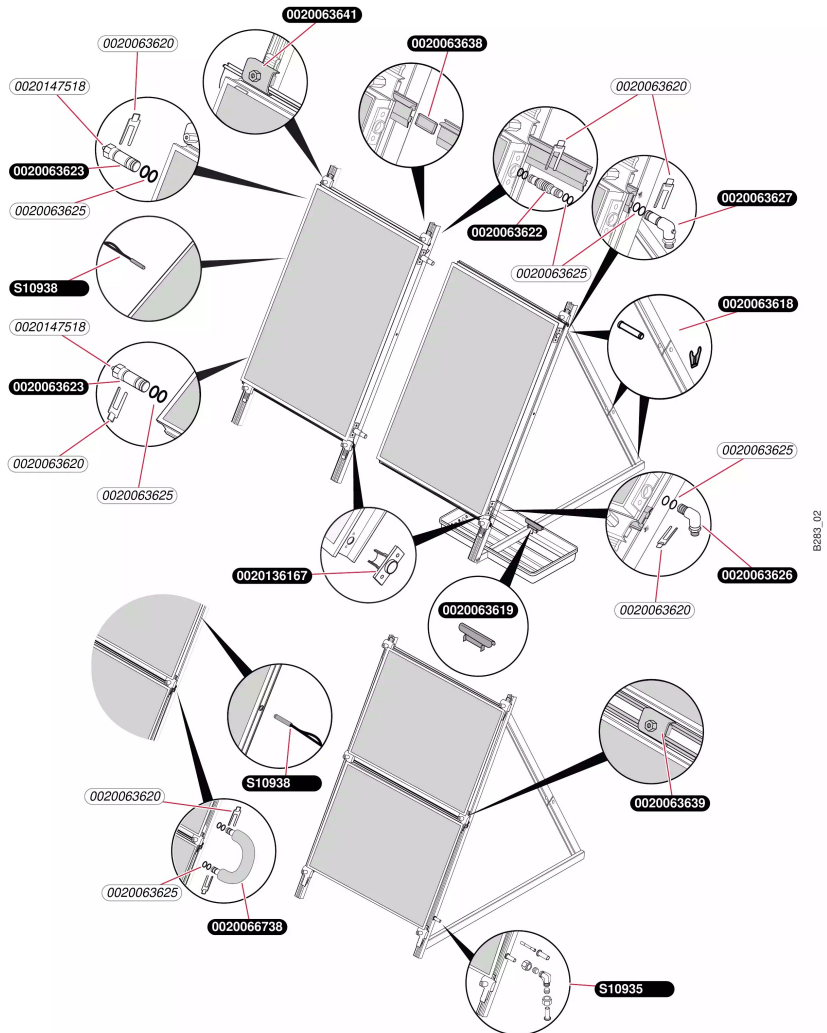

Capteur Collectif

Capteur collectif SRV-SRH 2.3
- Capteur dans toiture

Capteur Collectif

Capteur collectif SRV-SRH 2.3

- Capteur dans toiture

Pos.	Référence	Désignation	Remarque
	0020063612	Kit de fixation, supplément vertical	
	0020063613	Kit de fixation, supplément horizontal	
	0020063614	Kit de fixation, supplément	
	0020063620	Clip (x4)	
	0020063622	Tuyau flexible	
	0020063623	Bouchon	
	0020063625	Joint torique (x10)	
	0020063626	Raccord	
	0020063627	Raccord	
	0020063629	Bride	
	0020066738	Tuyau flexible horizontal	
	0020136167	Kit de raccordement (réparation)	
	0020147518	Joint plat (x10)	
	S1093500	Raccord biconique, cpl. (x2)	
	S1093800	Capteur de température	

Capteur Collectif

Capteur collectif SRV-SRH 2.3
- Capteur sur toiture

Capteur Collectif

Capteur collectif SRV-SRH 2.3

- Capteur sur toiture

Pos.	Référence	Désignation	Remarque
	0020063620	Clip (x4)	
	0020063621	Tuyau flexible	
	0020063623	Bouchon	
	0020063625	Joint torique (x10)	
	0020063626	Raccord	
	0020063627	Raccord	
	0020063629	Bride	
	0020063631	Bride	
	0020063635	Vis (x4)	
	0020063638	Clip	
	0020066738	Tuyau flexible horizontal	
	0020136167	Kit de raccordement (réparation)	
	0020147518	Joint plat (x10)	
	S1093500	Raccord biconique, cpl. (x2)	
	S1093800	Capteur de température	

Capteur Collectif

Capteur collectif SRV-SRH 2.3
- Capteur sur terrasse

Capteur Collectif

Capteur collectif SRV-SRH 2.3

- Capteur sur terrasse

Pos.	Référence	Désignation	Remarque
	0020063618	Kit de montage	
	0020063619	Clip (x2)	
	0020063620	Clip (x4)	
	0020063622	Tuyau flexible	
	0020063623	Bouchon	
	0020063625	Joint torique (x10)	
	0020063626	Raccord	
	0020063627	Raccord	
	0020063638	Clip	
	0020063639	Bride	
	0020063641	Bride	
	0020066738	Tuyau flexible horizontal	
	0020136167	Kit de raccordement (réparation)	
	0020147518	Joint plat (x10)	
	S1093500	Raccord biconique, cpl. (x2)	
	S1093800	Capteur de température	