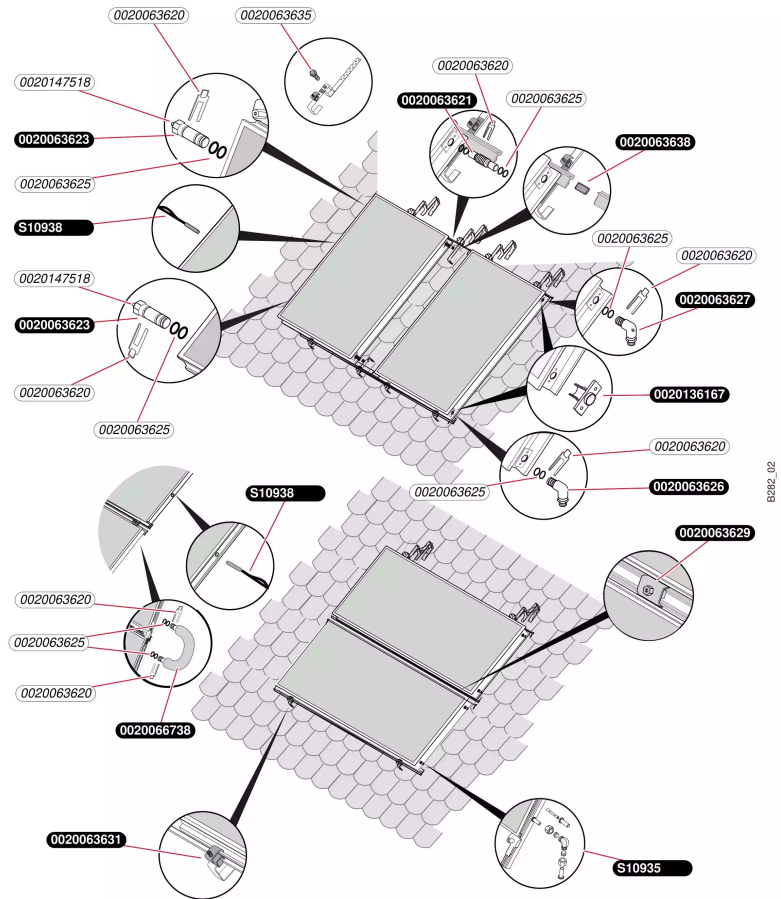

Capteur Collectif

Capteur collectif SRV-SRH 2.3
- Capteur dans toiture

Capteur Collectif

Capteur collectif SRV-SRH 2.3

- Capteur dans toiture

Pos.	Référence	Désignation	Remarque
	0020063612	Kit de fixation, supplément vertical	
	0020063613	Kit de fixation, supplément horizontal	
	0020063614	Kit de fixation, supplément	
	0020063620	Clip (x4)	
	0020063622	Tuyau flexible	
	0020063623	Bouchon	
	0020063625	Joint torique (x10)	
	0020063626	Raccord	
	0020063627	Raccord	
	0020063629	Bride	
	0020066738	Tuyau flexible horizontal	
	0020136167	Kit de raccordement (réparation)	
	0020147518	Joint plat (x10)	
	S1093500	Raccord biconique, cpl. (x2)	
	S1093800	Capteur de température	

Capteur Collectif

Capteur collectif SRV-SRH 2.3
- Capteur sur toiture

Capteur Collectif

Capteur collectif SRV-SRH 2.3

- Capteur sur toiture

Pos.	Référence	Désignation	Remarque
	0020063620	Clip (x4)	
	0020063621	Tuyau flexible	
	0020063623	Bouchon	
	0020063625	Joint torique (x10)	
	0020063626	Raccord	
	0020063627	Raccord	
	0020063629	Bride	
	0020063631	Bride	
	0020063635	Vis (x4)	
	0020063638	Clip	
	0020066738	Tuyau flexible horizontal	
	0020136167	Kit de raccordement (réparation)	
	0020147518	Joint plat (x10)	
	S1093500	Raccord biconique, cpl. (x2)	
	S1093800	Capteur de température	

Capteur Collectif

Capteur collectif SRV-SRH 2.3
- Capteur sur terrasse

Capteur Collectif

Capteur collectif SRV-SRH 2.3

- Capteur sur terrasse

Pos.	Référence	Désignation	Remarque
	0020063618	Kit de montage	
	0020063619	Clip (x2)	
	0020063620	Clip (x4)	
	0020063622	Tuyau flexible	
	0020063623	Bouchon	
	0020063625	Joint torique (x10)	
	0020063626	Raccord	
	0020063627	Raccord	
	0020063638	Clip	
	0020063639	Bride	
	0020063641	Bride	
	0020066738	Tuyau flexible horizontal	
	0020136167	Kit de raccordement (réparation)	
	0020147518	Joint plat (x10)	
	S1093500	Raccord biconique, cpl. (x2)	
	S1093800	Capteur de température	