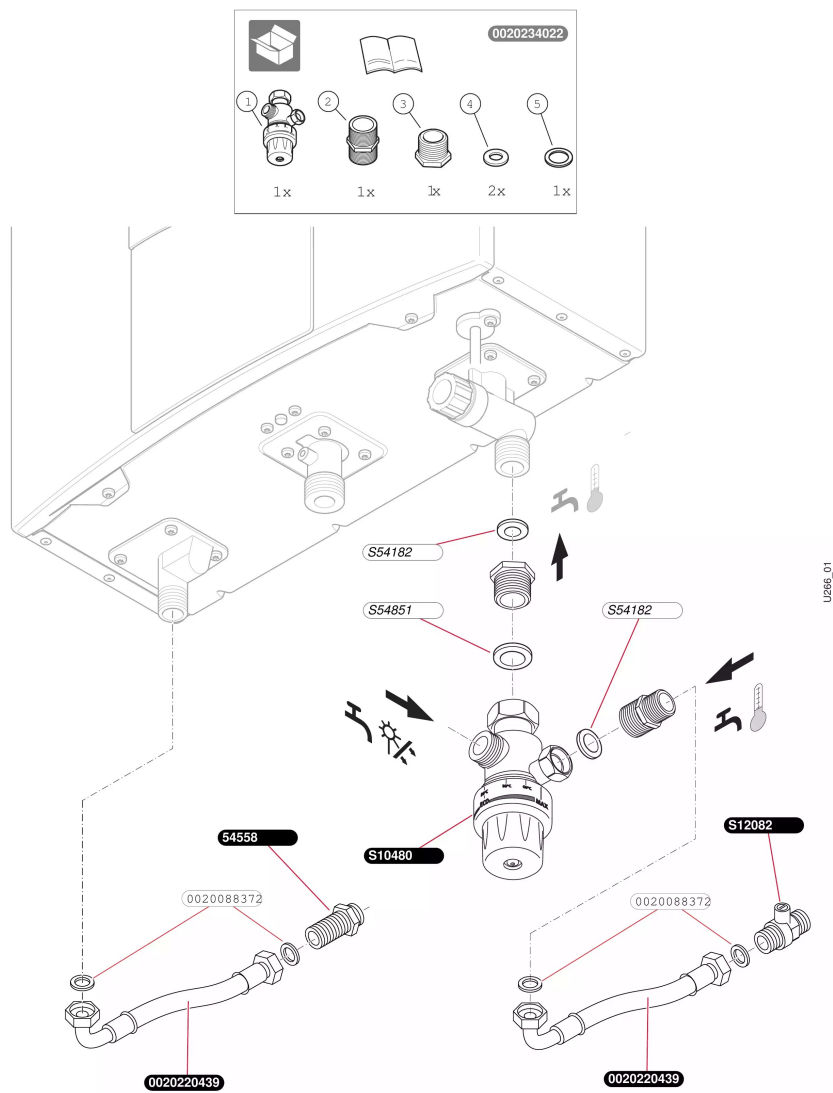

Accessoires

Kit solaire 0020234022

- Kit

Accessoires

Kit solaire 0020234022

- Kit

Pos.	Référence	Désignation	Remarque
	0020088372	Joint 18x10x2 (x5)	
	0020220439	Tube annelé	
	0020234022	KIT SOLAIRE, Opaliatherm F	Accessoire d'origine
	05455800	Raccord eau chaude (x3)	
	S1048000	Vanne thermostatique	
	S1208200	Robinet eau	
	S5418200	Joint 1/2 (x100)	
	S5485100	Joint 3/4 (x100)	