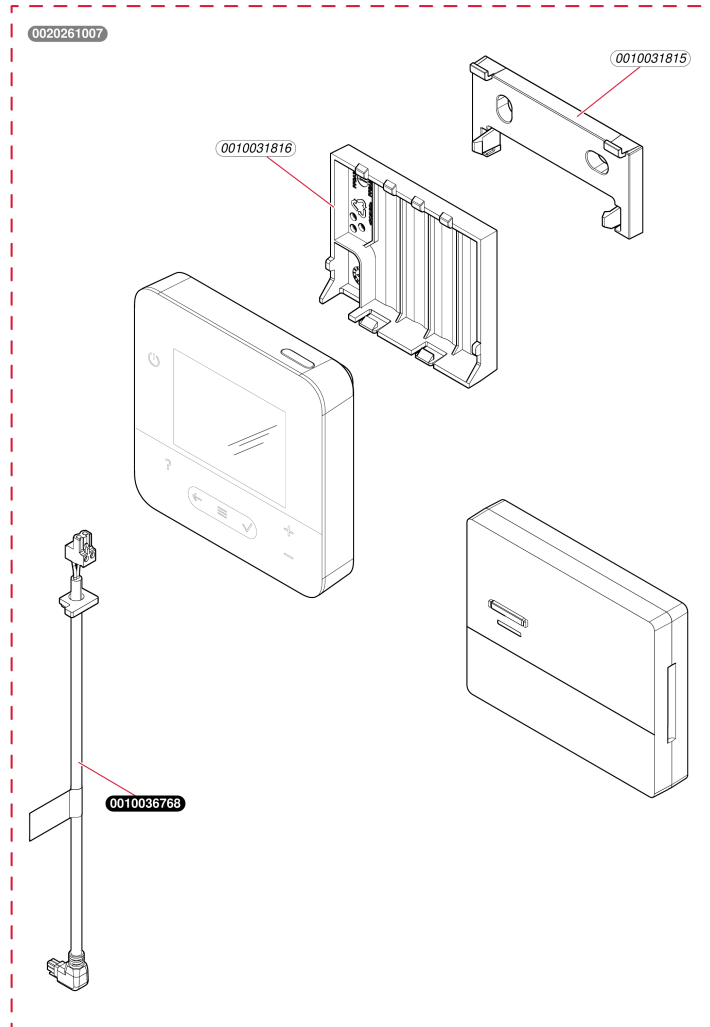

## Régulations

MiSet radio  
- MiSet radio

G164\_00

## Régulations

MiSet radio  
- MiSet radio

Pos.	Référence	Désignation	Remarque
	0010031815	Patte support	
	0010031816	Couvercle	
	0010036768	Câble	
	0020261007	MiSet radio	Accessoire d'origine