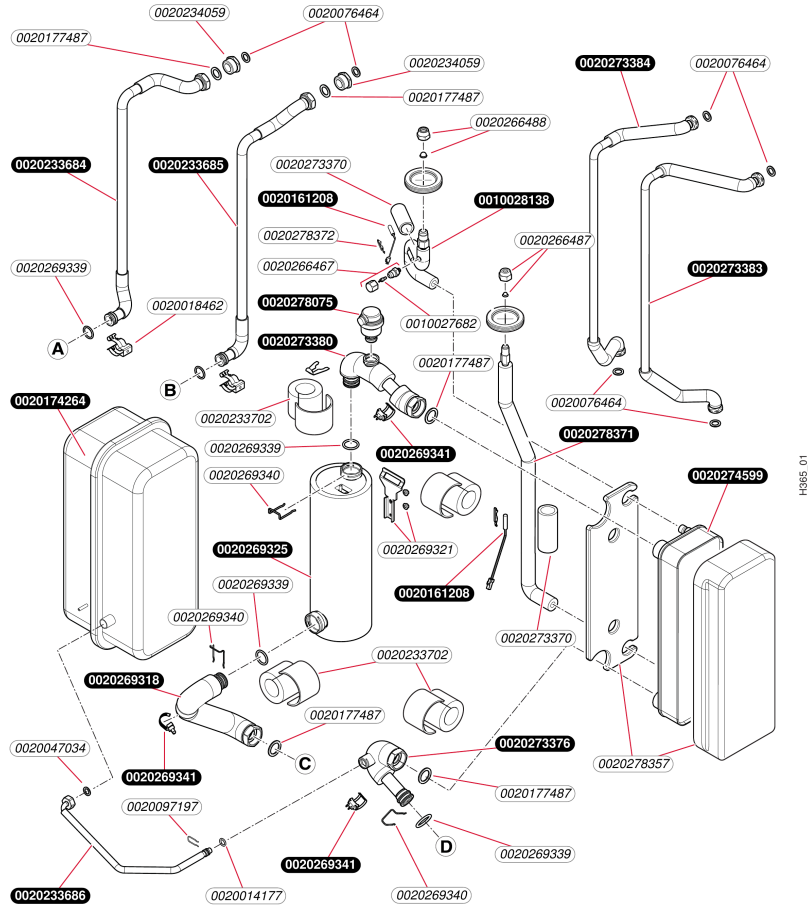

Air / Eau
Genia Set Split 12-5 STB
- Hydraulique, tubes

H395_01