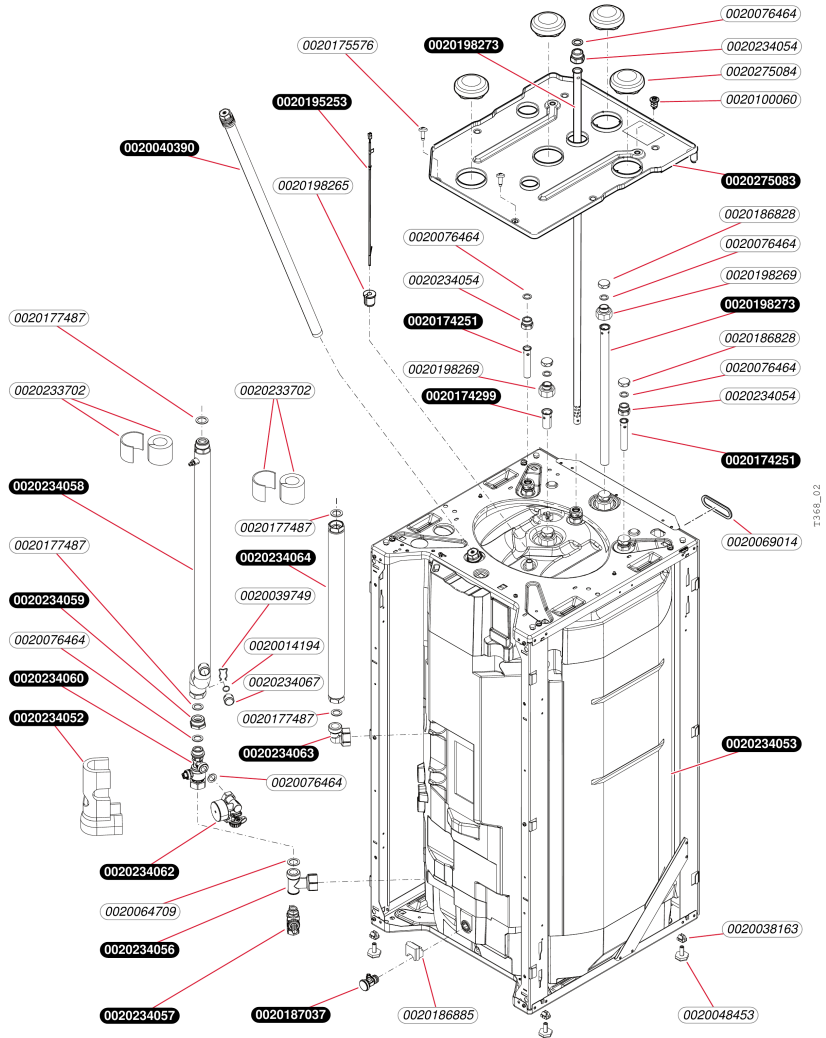

## Air / Eau

Genia Set Split 12-5 STB  
- Hydraulique, pompe

**Air / Eau**

Genia Set Split 12-5 STB

- Hydraulique, pompe

Pos.	Référence	Désignation	Remarque
	0020014177	Joint torique (x10)	
	0020018450	Clip (x10)	
	0020038123	Bouchon	
	0020047019	Clip (x10)	
	0020069021	Capteur pression d'eau	
	0020098017	Bouchon	
	0020100060	Vis (x10)	
	0020125448	Joint torique (x10)	
	0020177487	Joint, (x10) 1 22 x 30 x 2	
	0020191956	Vis de purge	
	0020218207	Vis	
	0020233702	Isolant	
	0020269330	Pompe	
	0020269332	Kit de fixation	
	0020269334	Isolant	
	0020269336	Valve de dérivation	
	0020269339	Joint torique, (x10)	
	0020269340	Clip, (x10)	
	0020273377	Tube	
	0020273378	Tube	
	0020273379	Tube	
	0020273843	Moto-réducteur	
	0020278077	Tube	

**Air / Eau**  
**Genia Set Split 12-5 STB**  
 - Ballon

T318\_02

**Air / Eau**

 Genia Set Split 12-5 STB  
 - Ballon

Pos.	Référence	Désignation	Remarque
	0020014194	Joint torique (x10)	
	0020038163	Insert	
	0020039749	Clip	
	0020040390	Anode, G1 x 26 x 792	
	0020048453	Pied réglable	
	0020064709	Joint (x10)	
	0020069014	Passe tube (x2)	
	0020076464	Rondelle de joint (x10)	
	0020100060	Vis (x10)	
	0020174251	Tube	
	0020174299	Tube	
	0020175576	Vis (x10)	
	0020177487	Joint, (x10) 1 22 x 30 x 2	
	0020186828	Bouchon	
	0020186885	Isolant	
	0020187037	Vanne d'arrêt	
	0020195253	Capteur	
	0020198265	Clip de sécurité	
	0020198269	Adaptateur	
	0020198273	Tube	
	0020233702	Isolant	
	0020234052	Isolant	
	0020234053	Ballon, 200 L	
	0020234054	Raccord	
	0020234056	Té	
	0020234057	Robinet de vidange	
	0020234058	Tube	
	0020234059	Raccord	
	0020234060	Valve	
	0020234062	Manomètre	
	0020234063	Coude	
	0020234064	Tube	
	0020234067	Bouchon	
	0020275083	Ecoulement pour eau condensée	
	0020275084	Isolant, (x4)	