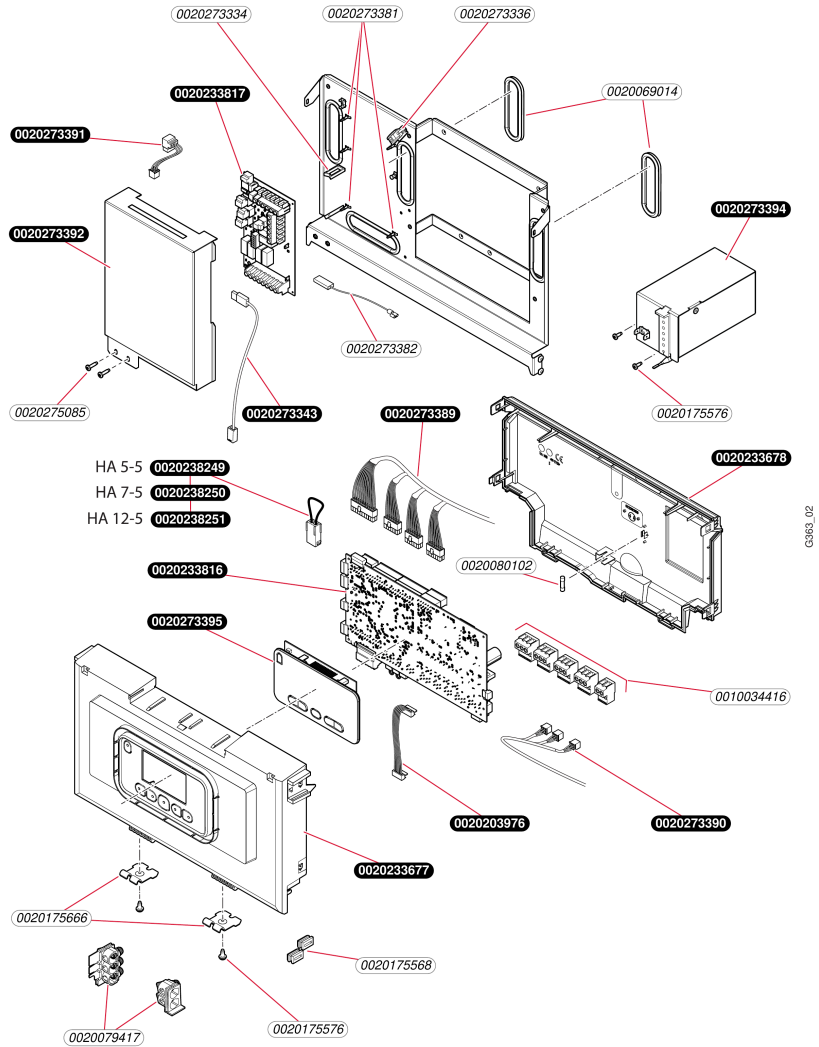

**Air / Eau**  
Genia Set Split 12-5 STB  
- Habillage

**Air / Eau**Genia Set Split 12-5 STB  
- Habillage

Pos.	Référence	Désignation	Remarque
	0020014719	Vis (x25)	
	0020038163	Insert	
	0020048453	Pied réglable	
	0020134080	Support cablage (x10)	
	0020140930	Plaque de Firme SD collée (x10)	
	0020188728	Panneau latéral,module H	
	0020188730	Façade,200l	
	0020198307	Panneau latéral	
	0020233674	Façade	
	0020233703	Vis, (x10)	
	0020257450	Patte support, (x4)	

### Genia Set Split 12-5 STB

- Faisceaux et boîtier électrique

**Air / Eau**

 Genia Set Split 12-5 STB  
 - Faisceaux et boîtier électrique

Pos.	Référence	Désignation	Remarque
	0010034416	Connecteur, set	
	0020069014	Passe tube (x2)	
	0020079417	Passe-fils, sachet	
	0020080102	Fusible T4H (x10)	
	0020175568	Bouchon (x5)	
	0020175576	Vis (x10)	
	0020175666	Patte support (x2)	
	0020175667	Connecteur, ProE (kit)	Remplacé par 0010034416
	0020203976	Faisceau, interface	
	0020233677	Boîtier, tableau électrique	
	0020233678	Couvercle	
	0020233816	Circuit imprimé, HMU indoor	
	0020233817	Circuit imprimé, BUH board	
	0020238249	Câble, shunt échangeur 2pts	
	0020238250	Câble, shunt échangeur 2pts	
	0020238251	Câble, shunt échangeur 2pts	
	0020273334	Clip, (x10)	
	0020273336	Collier, (x5)	
	0020273343	Câble	
	0020273381	Agrafe, (x10)	
	0020273382	Câble	
	0020273389	Faisceau, 24V	
	0020273390	Faisceau, 230V	
	0020273391	Faisceau	
	0020273392	Couvercle	
	0020273394	Interrupteur, Thermocouple de surchauffe	
	0020273395	Afficheur	
	0020275085	Vis, (x10)	