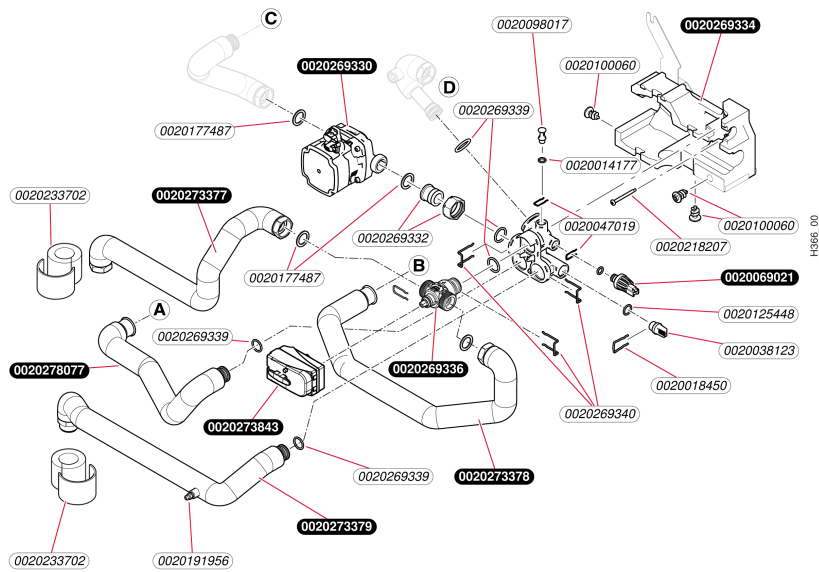

## Air / Eau

Genia Set Split 12-5 STB  
- Hydraulique, tubes

Pos.	Référence	Désignation	Remarque
	0010027682	Valve, Schrader (x5)	
	0010028138	Tube	
	0020014177	Joint torique (x10)	
	0020018462	Clip, (x10)	
	0020047034	Rondelle (x10)	
	0020076464	Rondelle de joint (x10)	
	0020097197	Clip (x10)	
	0020161208	Capteur	
	0020174264	Vase d'expansion	
	0020177487	Joint, (x10) 1 22 x 30 x 2	
	0020233684	Tube	
	0020233685	Tube	
	0020233686	Tube, vase expansion	
	0020233702	Isolant	
	0020234059	Raccord	
	0020266467	Valve	
	0020266487	Raccord 3/8	
	0020266488	Raccord 5/8	
	0020269318	Tube	
	0020269321	Patte support	
	0020269325	Chauffage d'appoint	
	0020269339	Joint torique, (x10)	
	0020269340	Clip, (x10)	
	0020269341	Capteur	
	0020273370	Isolant	
	0020273376	Tube	
	0020273380	Tube	
	0020273383	Tube	
	0020273384	Tube	
	0020274599	Condenseur	
	0020278075	Purgeur automatique	
	0020278357	Isolant (kit)	
	0020278371	Tube	
	0020278372	Clip, (x5)	

## Air / Eau

Genia Set Split 12-5 STB  
- Hydraulique, pompe

**Air / Eau**

Genia Set Split 12-5 STB

- Hydraulique, pompe

Pos.	Référence	Désignation	Remarque
	0020014177	Joint torique (x10)	
	0020018450	Clip (x10)	
	0020038123	Bouchon	
	0020047019	Clip (x10)	
	0020069021	Capteur pression d'eau	
	0020098017	Bouchon	
	0020100060	Vis (x10)	
	0020125448	Joint torique (x10)	
	0020177487	Joint, (x10) 1 22 x 30 x 2	
	0020191956	Vis de purge	
	0020218207	Vis	
	0020233702	Isolant	
	0020269330	Pompe	
	0020269332	Kit de fixation	
	0020269334	Isolant	
	0020269336	Valve de dérivation	
	0020269339	Joint torique, (x10)	
	0020269340	Clip, (x10)	
	0020273377	Tube	
	0020273378	Tube	
	0020273379	Tube	
	0020273843	Moto-réducteur	
	0020278077	Tube	