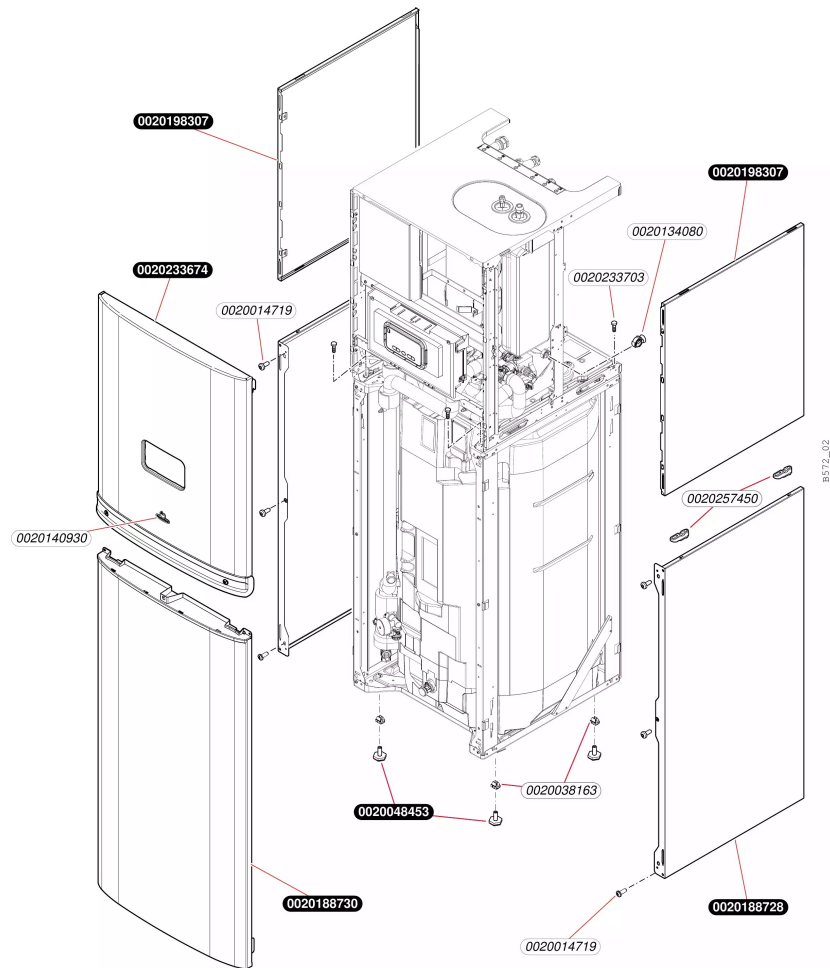

**Air / Eau**  
Genia Set Split 12-5 STB  
- Habillage

**Air / Eau**Genia Set Split 12-5 STB  
- Habillage

Pos.	Référence	Désignation	Remarque
	0020014719	Vis (x25)	
	0020038163	Insert	
	0020048453	Pied réglable	
	0020134080	Support cablage (x10)	
	0020140930	Plaque de Firme SD collée (x10)	
	0020188728	Panneau latéral,module H	
	0020188730	Façade,200l	
	0020198307	Panneau latéral	
	0020233674	Façade	
	0020233703	Vis, (x10)	
	0020257450	Patte support, (x4)	

### Genia Set Split 12-5 STB

- Faisceaux et boîtier électrique

**Air / Eau**

 Genia Set Split 12-5 STB  
 - Faisceaux et boîtier électrique

Pos.	Référence	Désignation	Remarque
	0010034416	Connecteur, set	
	0020069014	Passe tube (x2)	
	0020079417	Passe-fils, sachet	
	0020080102	Fusible T4H (x10)	
	0020175568	Bouchon (x5)	
	0020175576	Vis (x10)	
	0020175666	Patte support (x2)	
	0020175667	Connecteur, ProE (kit)	Remplacé par 0010034416
	0020203976	Faisceau, interface	
	0020233677	Boîtier, tableau électrique	
	0020233678	Couvercle	
	0020233816	Circuit imprimé, HMU indoor	
	0020233817	Circuit imprimé, BUH board	
	0020238249	Câble, shunt échangeur 2pts	
	0020238250	Câble, shunt échangeur 2pts	
	0020238251	Câble, shunt échangeur 2pts	
	0020273334	Clip, (x10)	
	0020273336	Collier, (x5)	
	0020273343	Câble	
	0020273381	Agrafe, (x10)	
	0020273382	Câble	
	0020273389	Faisceau, 24V	
	0020273390	Faisceau, 230V	
	0020273391	Faisceau	
	0020273392	Couvercle	
	0020273394	Interrupteur, Thermocouple de surchauffe	
	0020273395	Afficheur	
	0020275085	Vis, (x10)	