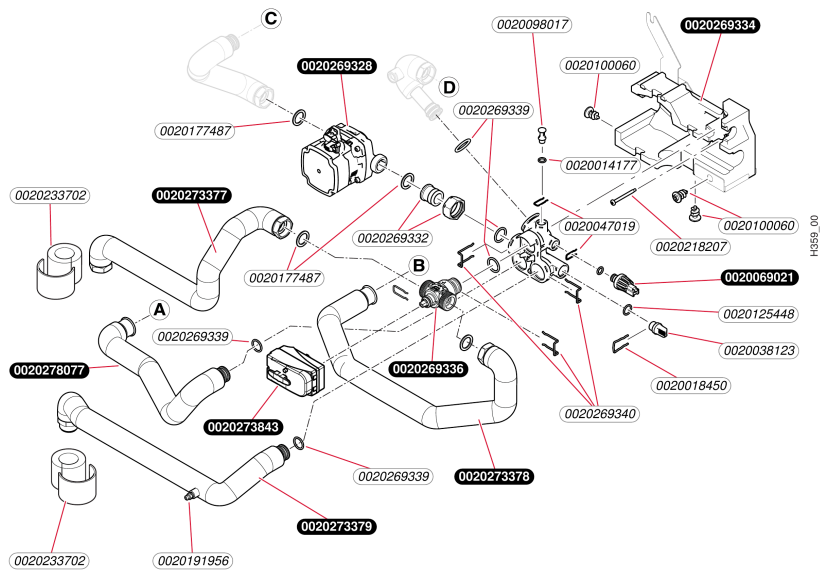

**Air / Eau**  
**Genia Set Split 3 5 STB**  
 - Hydraulique, tubes

H357\_01

**Air / Eau**

 Genia Set Split 3 5 STB  
 - Hydraulique, tubes

Pos.	Référence	Désignation	Remarque
	0010027682	Valve, Schrader (x5)	
	0020014177	Joint torique (x10)	
	0020018462	Clip, (x10)	
	0020047034	Rondelle (x10)	
	0020076464	Rondelle de joint (x10)	
	0020097197	Clip (x10)	
	0020161208	Capteur	
	0020174264	Vase d'expansion	
	0020177487	Joint, (x10) 1 22 x 30 x 2	
	0020233684	Tube	
	0020233685	Tube	
	0020233686	Tube, vase expansion	
	0020233702	Isolant	
	0020234059	Raccord	
	0020266467	Valve	
	0020266485	Raccord 1/4	
	0020266486	Raccord 1/2	
	0020266496	Tube	
	0020266497	Tube	
	0020269318	Tube	
	0020269321	Patte support	
	0020269323	Chauffage d'appoint	
	0020269339	Joint torique, (x10)	
	0020269340	Clip, (x10)	
	0020269341	Capteur	
	0020273370	Isolant	
	0020273376	Tube	
	0020273380	Tube	
	0020273383	Tube	
	0020273384	Tube	
	0020273862	Condenseur	
	0020278075	Purgeur automatique	
	0020278355	Isolant (kit)	
	0020278372	Clip, (x5)	

## Air / Eau

Genia Set Split 3 5 STB  
 - Hydraulique, pompe

**Air / Eau**

 Genia Set Split 3 5 STB  
 - Hydraulique, pompe

Pos.	Référence	Désignation	Remarque
	0020014177	Joint torique (x10)	
	0020018450	Clip (x10)	
	0020038123	Bouchon	
	0020047019	Clip (x10)	
	0020069021	Capteur pression d'eau	
	0020098017	Bouchon	
	0020100060	Vis (x10)	
	0020125448	Joint torique (x10)	
	0020177487	Joint, (x10) 1 22 x 30 x 2	
	0020191956	Vis de purge	
	0020218207	Vis	
	0020233702	Isolant	
	0020269328	Pompe	
	0020269332	Kit de fixation	
	0020269334	Isolant	
	0020269336	Valve de dérivation	
	0020269339	Joint torique, (x10)	
	0020269340	Clip, (x10)	
	0020273377	Tube	
	0020273378	Tube	
	0020273379	Tube	
	0020273843	Moto-réducteur	
	0020278077	Tube	