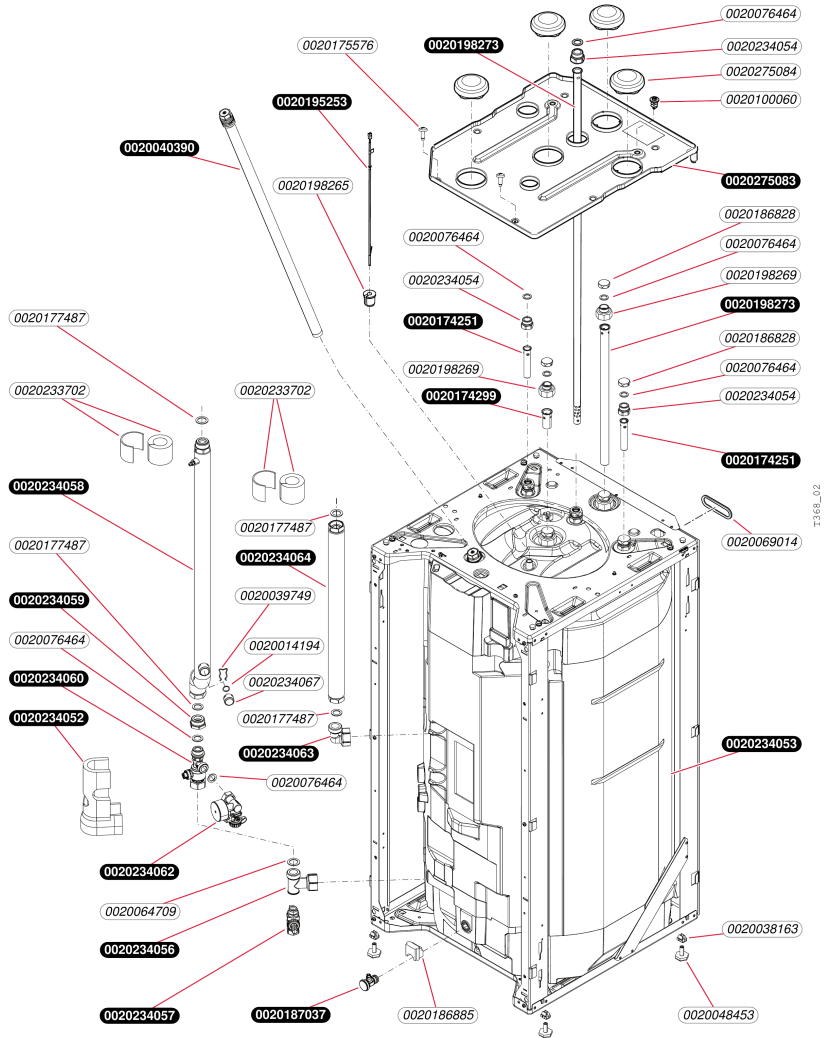

## Air / Eau

Genia Set Split 3 5 STB  
 - Hydraulique, pompe

**Air / Eau**

 Genia Set Split 3 5 STB  
 - Hydraulique, pompe

Pos.	Référence	Désignation	Remarque
	0020014177	Joint torique (x10)	
	0020018450	Clip (x10)	
	0020038123	Bouchon	
	0020047019	Clip (x10)	
	0020069021	Capteur pression d'eau	
	0020098017	Bouchon	
	0020100060	Vis (x10)	
	0020125448	Joint torique (x10)	
	0020177487	Joint, (x10) 1 22 x 30 x 2	
	0020191956	Vis de purge	
	0020218207	Vis	
	0020233702	Isolant	
	0020269328	Pompe	
	0020269332	Kit de fixation	
	0020269334	Isolant	
	0020269336	Valve de dérivation	
	0020269339	Joint torique, (x10)	
	0020269340	Clip, (x10)	
	0020273377	Tube	
	0020273378	Tube	
	0020273379	Tube	
	0020273843	Moto-réducteur	
	0020278077	Tube	

**Air / Eau**  
**Genia Set Split 3 5 STB**  
 - Ballon

**Air / Eau**

Genia Set Split 3 5 STB

- Ballon

Pos.	Référence	Désignation	Remarque
	0020014194	Joint torique (x10)	
	0020038163	Insert	
	0020039749	Clip	
	0020040390	Anode, G1 x 26 x 792	
	0020048453	Pied réglable	
	0020064709	Joint (x10)	
	0020069014	Passe tube (x2)	
	0020076464	Rondelle de joint (x10)	
	0020100060	Vis (x10)	
	0020174251	Tube	
	0020174299	Tube	
	0020175576	Vis (x10)	
	0020177487	Joint, (x10) 1 22 x 30 x 2	
	0020186828	Bouchon	
	0020186885	Isolant	
	0020187037	Vanne d'arrêt	
	0020195253	Capteur	
	0020198265	Clip de sécurité	
	0020198269	Adaptateur	
	0020198273	Tube	
	0020233702	Isolant	
	0020234052	Isolant	
	0020234053	Ballon, 200 L	
	0020234054	Raccord	
	0020234056	Té	
	0020234057	Robinet de vidange	
	0020234058	Tube	
	0020234059	Raccord	
	0020234060	Valve	
	0020234062	Manomètre	
	0020234063	Coude	
	0020234064	Tube	
	0020234067	Bouchon	
	0020275083	Ecoulement pour eau condensée	
	0020275084	Isolant, (x4)	