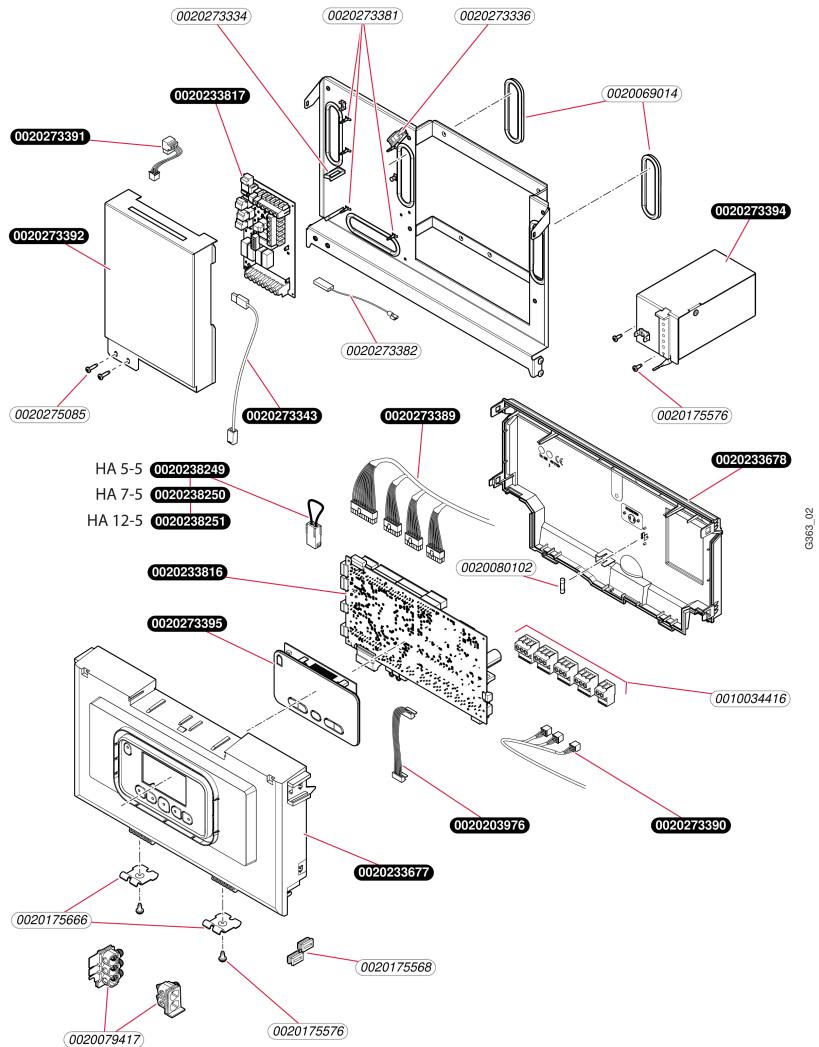

**Air / Eau**  
Genia Set Split 3 5 STB  
- Habillage

**Air / Eau**Genia Set Split 3 5 STB  
- Habillage

Pos.	Référence	Désignation	Remarque
	0020014719	Vis (x25)	
	0020038163	Insert	
	0020048453	Pied réglable	
	0020134080	Support cablage (x10)	
	0020140930	Plaque de Firme SD collée (x10)	
	0020188728	Panneau latéral,module H	
	0020188730	Façade,200l	
	0020198307	Panneau latéral	
	0020233674	Façade	
	0020233703	Vis, (x10)	
	0020257450	Patte support, (x4)	

## Genia Set Split 3 5 STB

- Faisceaux et boîtier électrique

**Air / Eau**

Genia Set Split 3 5 STB

- Faisceaux et boîtier électrique

Pos.	Référence	Désignation	Remarque
	0010034416	Connecteur, set	
	0020069014	Passe tube (x2)	
	0020079417	Passe-fils, sachet	
	0020080102	Fusible T4H (x10)	
	0020175568	Bouchon (x5)	
	0020175576	Vis (x10)	
	0020175666	Patte support (x2)	
	0020175667	Connecteur, ProE (kit)	Remplacé par 0010034416
	0020203976	Faisceau, interface	
	0020233677	Boîtier, tableau électrique	
	0020233678	Couvercle	
	0020233816	Circuit imprimé, HMU indoor	
	0020233817	Circuit imprimé, BUH board	
	0020238249	Câble, shunt échangeur 2pts	
	0020238250	Câble, shunt échangeur 2pts	
	0020238251	Câble, shunt échangeur 2pts	
	0020273334	Clip, (x10)	
	0020273336	Collier, (x5)	
	0020273343	Câble	
	0020273381	Agrafe, (x10)	
	0020273382	Câble	
	0020273389	Faisceau, 24V	
	0020273390	Faisceau, 230V	
	0020273391	Faisceau	
	0020273392	Couvercle	
	0020273394	Interrupteur, Thermocouple de surchauffe	
	0020273395	Afficheur	
	0020275085	Vis, (x10)	