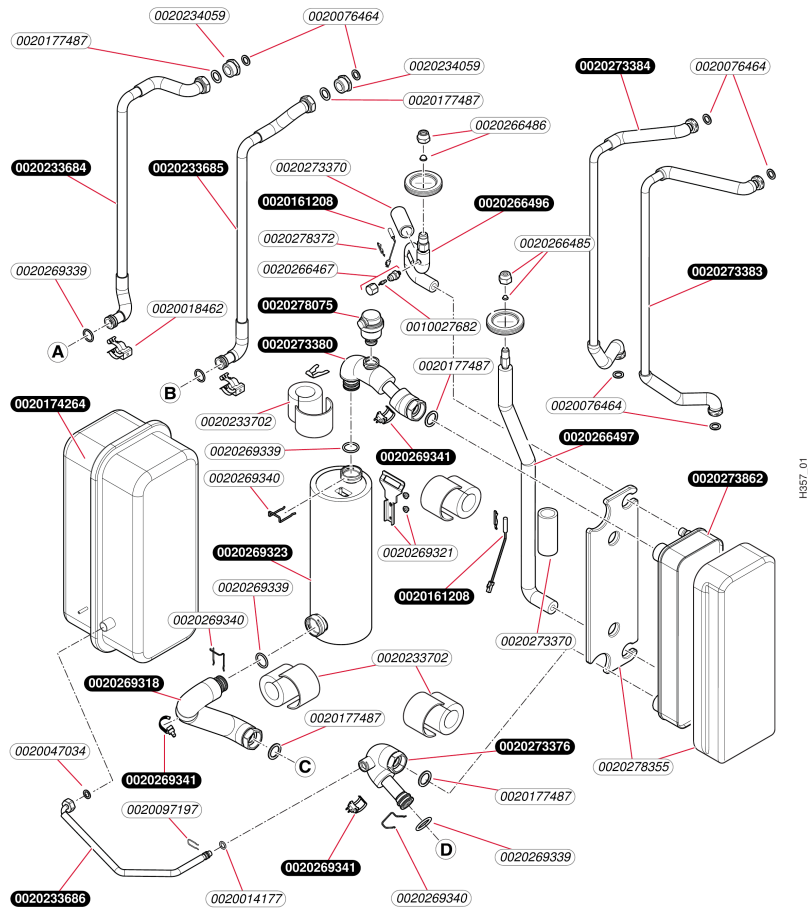

Air / Eau
Genia Set Split 3 5 STB
- Hydraulique, tubes

H357_01