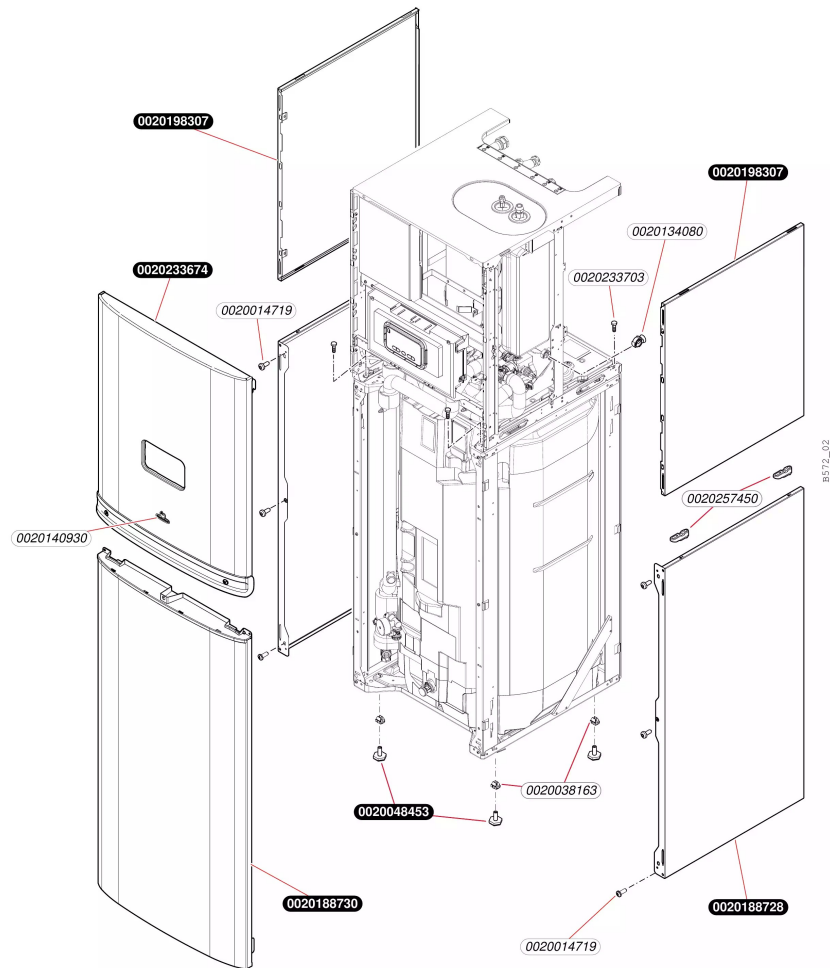

**Air / Eau**  
Genia Set Split 3 5 STB  
- Habillage

**Air / Eau**Genia Set Split 3 5 STB  
- Habillage

Pos.	Référence	Désignation	Remarque
	0020014719	Vis (x25)	
	0020038163	Insert	
	0020048453	Pied réglable	
	0020134080	Support cablage (x10)	
	0020140930	Plaque de Firme SD collée (x10)	
	0020188728	Panneau latéral,module H	
	0020188730	Façade,200l	
	0020198307	Panneau latéral	
	0020233674	Façade	
	0020233703	Vis, (x10)	
	0020257450	Patte support, (x4)	

## Genia Set Split 3 5 STB

- Faisceaux et boîtier électrique

**Air / Eau**

Genia Set Split 3 5 STB

- Faisceaux et boîtier électrique

Pos.	Référence	Désignation	Remarque
	0010034416	Connecteur, set	
	0020069014	Passe tube (x2)	
	0020079417	Passe-fils, sachet	
	0020080102	Fusible T4H (x10)	
	0020175568	Bouchon (x5)	
	0020175576	Vis (x10)	
	0020175666	Patte support (x2)	
	0020175667	Connecteur, ProE (kit)	Remplacé par 0010034416
	0020203976	Faisceau, interface	
	0020233677	Boîtier, tableau électrique	
	0020233678	Couvercle	
	0020233816	Circuit imprimé, HMU indoor	
	0020233817	Circuit imprimé, BUH board	
	0020238249	Câble, shunt échangeur 2pts	
	0020238250	Câble, shunt échangeur 2pts	
	0020238251	Câble, shunt échangeur 2pts	
	0020273334	Clip, (x10)	
	0020273336	Collier, (x5)	
	0020273343	Câble	
	0020273381	Agrafe, (x10)	
	0020273382	Câble	
	0020273389	Faisceau, 24V	
	0020273390	Faisceau, 230V	
	0020273391	Faisceau	
	0020273392	Couvercle	
	0020273394	Interrupteur, Thermocouple de surchauffe	
	0020273395	Afficheur	
	0020275085	Vis, (x10)	