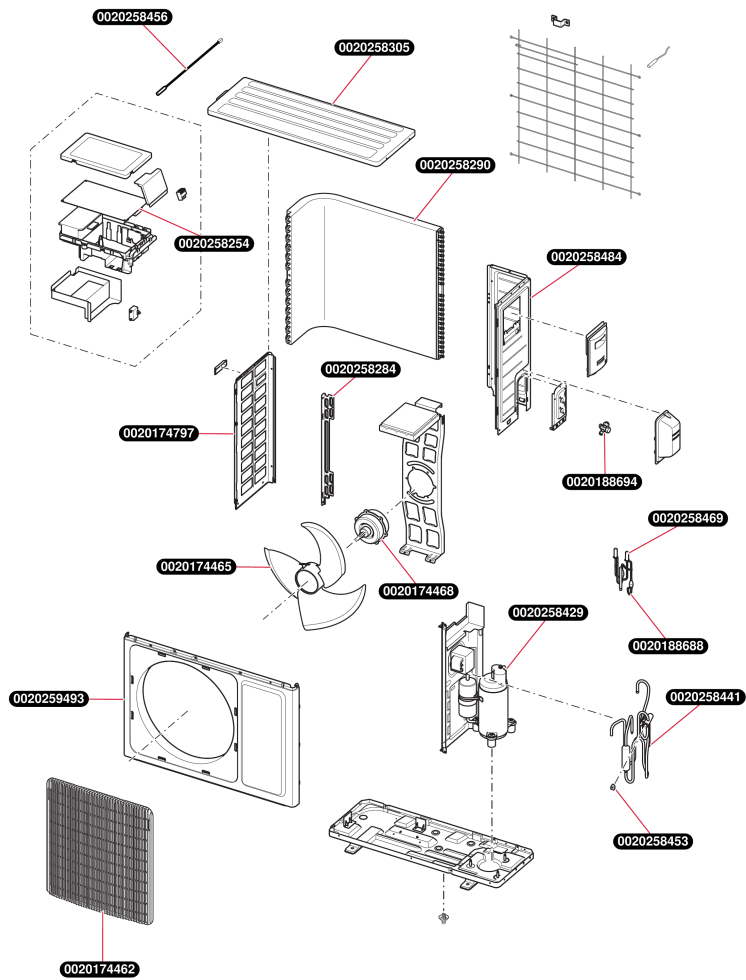

Air / Air
 SDH20-065NWO
 - SDH20-065 NWO

C174_00

Air / AirSDH20-065NWO
- SDH20-065 NWO

Pos.	Référence	Désignation	Remarque
	0010022652	Unité extérieure mono SDH20-065NWO	Appareil d'origine
	0020174462	Grille	
	0020174465	Hélice ventilateur	
	0020174468	Moteur ventilateur	
	0020174797	Panneau latéral gauche	
	0020188688	Robinet de service 1/4	
	0020188694	Robinet de service 5/8	
	0020258254	Circuit imprimé	
	0020258290	Echangeur de chaleur	
	0020258305	Couvercle	
	0020258429	Compresseur	
	0020258441	Valve	
	0020258453	Bobine	
	0020258456	Capteur	
	0020258469	Valve d'expansion	
	0020258484	Habillage	
	0020259493	Habillage	