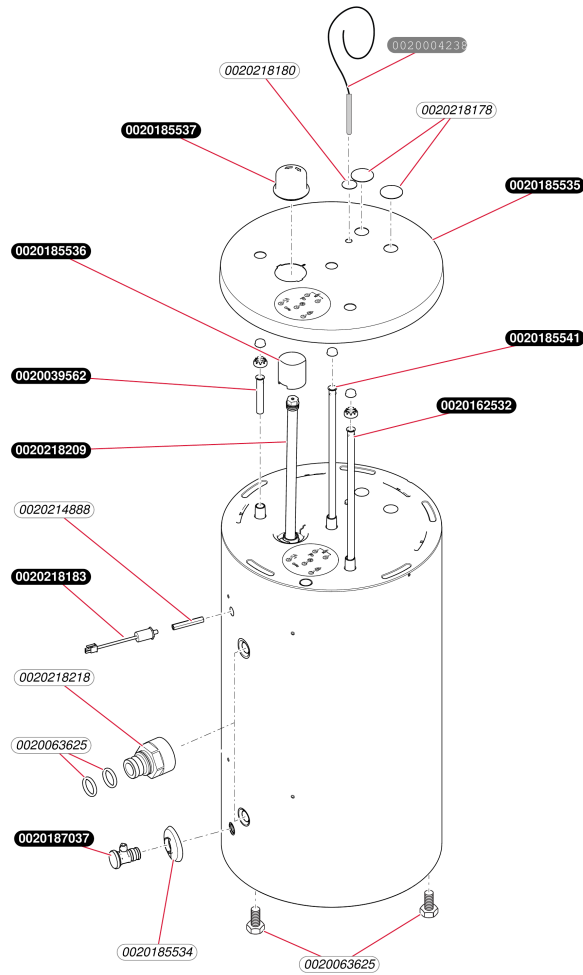

Ballon HelioSET
HelioSet FES1 250 BM
- Ballon

T283_01

Ballon HelioSET

HelioSet FES1 250 BM

- Ballon

Pos.	Référence	Désignation	Remarque
	0020004238	Sonde ballon supplémentaire	Accessoire d'origine
	0020039562	Canne eau chaude	
	0020039570	Pied réglable	
	0020063625	Joint torique (x10)	
	0020162532	Tube	
	0020185534	Bouchon, robinet de vidange	
	0020185535	Habillage, couvercle	
	0020185536	Isolant, anode	
	0020185537	Bouchon, anode	
	0020185541	Tube	
	0020187037	Vanne d'arrêt	
	0020214888	Boulon	
	0020218178	Couvercle	
	0020218180	Couvercle	
	0020218183	Thermocouple de surchauffe	
	0020218209	Anode	
	0020218218	Adaptateur	

Ballon HelioSET
HelioSet FES1 250 BM
Vue d'ensemble

A448_01