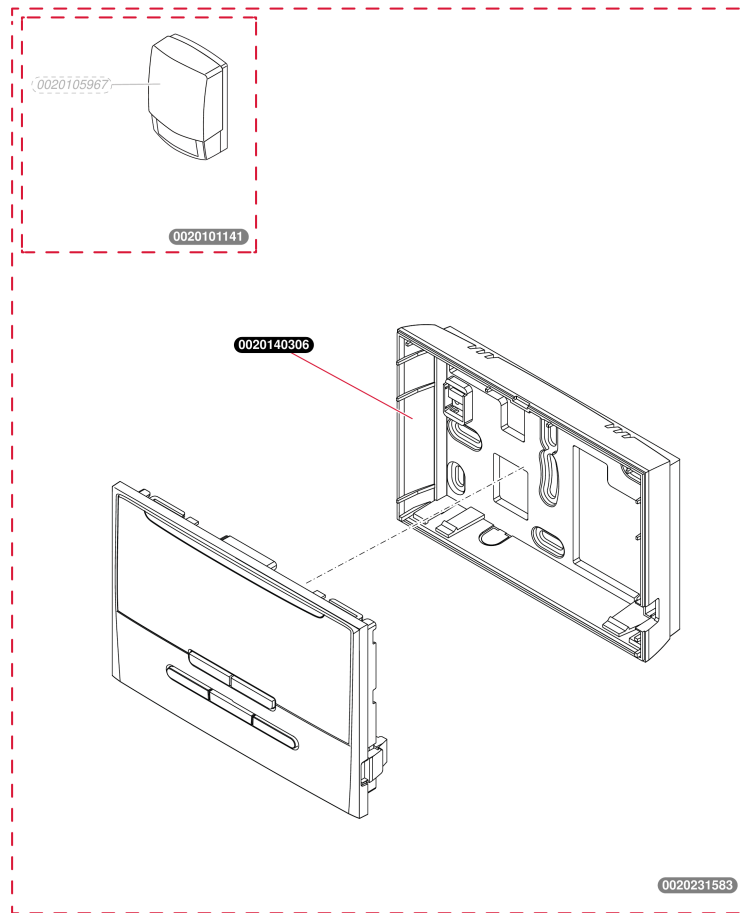

Réglations

MiPro radio avec sonde extérieure
- Vue d'ensemble

A116_00

Régulations

MiPro radio avec sonde extérieure

- Vue d'ensemble

Pos.	Référence	Désignation	Remarque
	0020231583	MiPro R SD FR ES AT PT PL	Accessoire, pas livrable en pièce de rechange

Régulations

MiPro radio avec sonde extérieure
- MiPro radio avec sonde extérieure

Régulations

MiPro radio avec sonde extérieure
- MiPro radio avec sonde extérieure

Pos.	Référence	Désignation	Remarque
	0020101141	Sonde extérieure radio - SD export 2	Accessoire, pas livrable en pièce de rechange
	0020105967	Sonde extérieure	Annulé
	0020140306	Support mural	
	0020231583	MiPro R SD FR ES AT PT PL	Accessoire, pas livrable en pièce de rechange