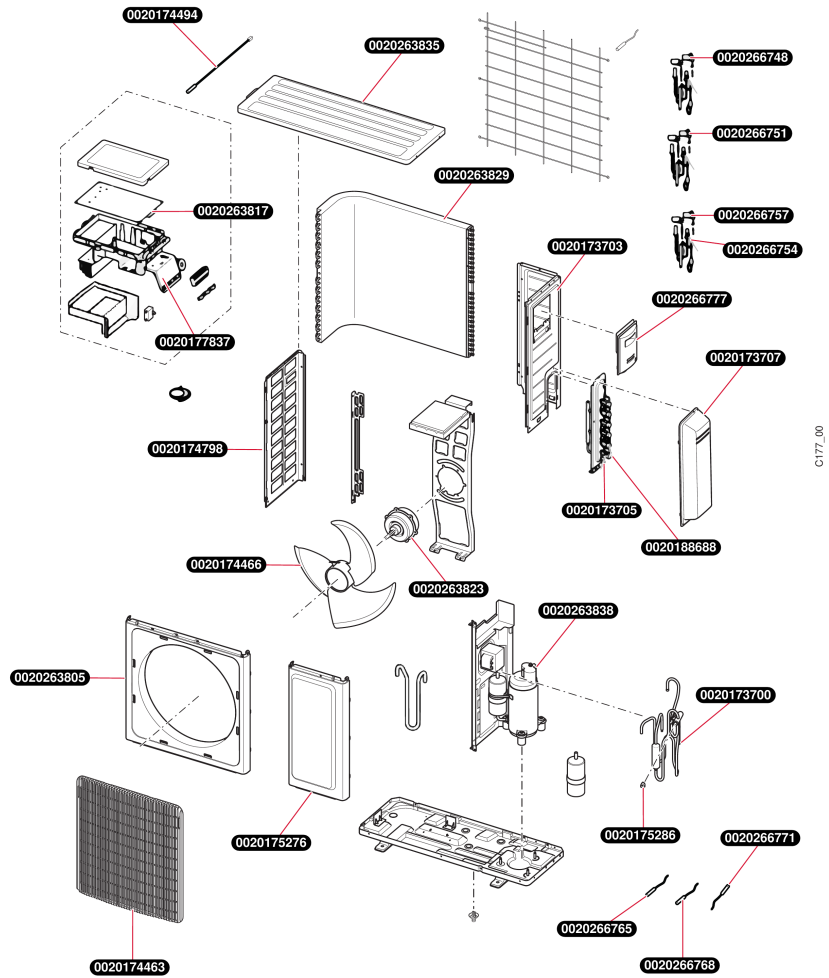

# Air / Air

SDH20-070 MC3NO  
 - SDH20-070 MC3NO

**Air / Air**

SDH20-070 MC3NO

- SDH20-070 MC3NO

Pos.	Référence	Désignation	Remarque
	0010022674	Unité extérieure multi SDH20-070MC3NO	Appareil d'origine
	0020173700	Vanne 4 voies	
	0020173703	Panneau latéral droit	
	0020173705	Robinet de service 3/8	
	0020173707	Valve cover	
	0020174463	Grille	
	0020174466	Hélice ventilateur	
	0020174494	Senseurs, kit sondes	
	0020174798	Panneau latéral gauche	
	0020175276	Enveloppe façade	
	0020175286	Bobine vanne 4 voies	
	0020177837	Circuit imprimé filtre	
	0020188688	Robinet de service 1/4	
	0020263805	Habillage	
	0020263817	Circuit imprimé	
	0020263823	Moteur	
	0020263829	Echangeur de chaleur	
	0020263835	Couvercle	
	0020263838	Compresseur	
	0020266748	Valve d'expansion	
	0020266751	Valve d'expansion	
	0020266754	Valve d'expansion	
	0020266757	Valve d'expansion	
	0020266765	Capteur	
	0020266768	Capteur	
	0020266771	Capteur	