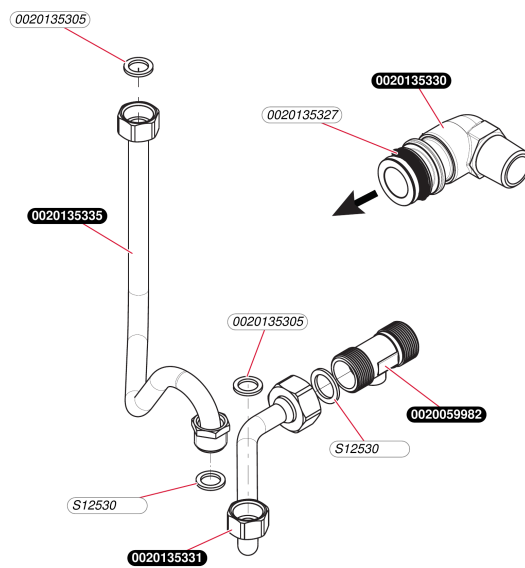

Sans veilleuse

Opalia C 6 E
- Brûleur

E417_01

Sans veilleuseOpalia C 6 E
- Brûleur

Pos.	Référence	Désignation	Remarque
	0020050091	Vis M4x25 (x10)	
	0020050108	Vis (x10)	
	0020051331	Vis (x10)	
	0020135307	Rampe	
	0020135309	Brûleur	
	0020135318	Boîtier d'allumage gaz	
	0020135319	Faisceau	
	0020135320	Shunt	
	0020135321	Faisceau SRC + surchauffe	
	0020135325	Boîtier microswitch	
	0020135326	Bougie d'allumage	
	S1250200	Vis (x10)	
	S1250400	Joint (x10)	
A	0020135308	Injecteur brûleur G20 (x7)	
A	0020135323	Injecteur brûleur G31 (x7)	

Sans veilleuse

Opalia C 6 E
- Mécanisme gaz

Sans veilleuse

Opalia C 6 E

- Mécanisme gaz

Pos.	Référence	Désignation	Remarque
	0020050108	Vis (x10)	
	0020102891	Vis (x10)	
	0020135303	Rallonge manette	
	0020135325	Boîtier microswitch	
	0020135327	Joint torique (x10)	
	S1250200	Vis (x10)	
	S1250400	Joint (x10)	
	S1252700	Clip (x10)	
A	0020135310	Vanne gaz (G20)	
A	0020135311	Vanne gaz (G31)	

Sans veilleuse

Opalia C 6 E

- Valve à eau p. normale

182_01

Sans veilleuse

Opalia C 6 E

- Valve à eau p. normale

Pos.	Référence	Désignation	Remarque
	0020102886	Raccord	
	0020102891	Vis (x10)	
	0020102898	Membrane	
	0020102901	Filtre à eau	
	0020102904	Joint torique (x10)	
	0020110662	Vis de vidange	
	0020110663	Joint (x10)	
	0020115820	Clip (x10)	
	0020135303	Rallonge manette	
	0020135312	Valve à eau	
	0020135313	Patte support	
	0020135314	Vis (x10)	
	0020135315	Venturi	
	0020135316	Sélecteur température	
	0020135317	Regulateur eau	
	S1252700	Clip (x10)	

Sans veilleuse

Opalia C 6 E

- Plaque de raccordement

PS47_01

Sans veilleuse

Opalia C 6 E

- Plaque de raccordement

Pos.	Référence	Désignation	Remarque
	0020059982	Robinet eau	
	0020135305	Joint plat (x10)	
	0020135327	Joint torique (x10)	
	0020135330	Coude gaz	
	0020135331	Tube	
	0020135335	Tube	
	S1253000	Joint plat, (x10)	