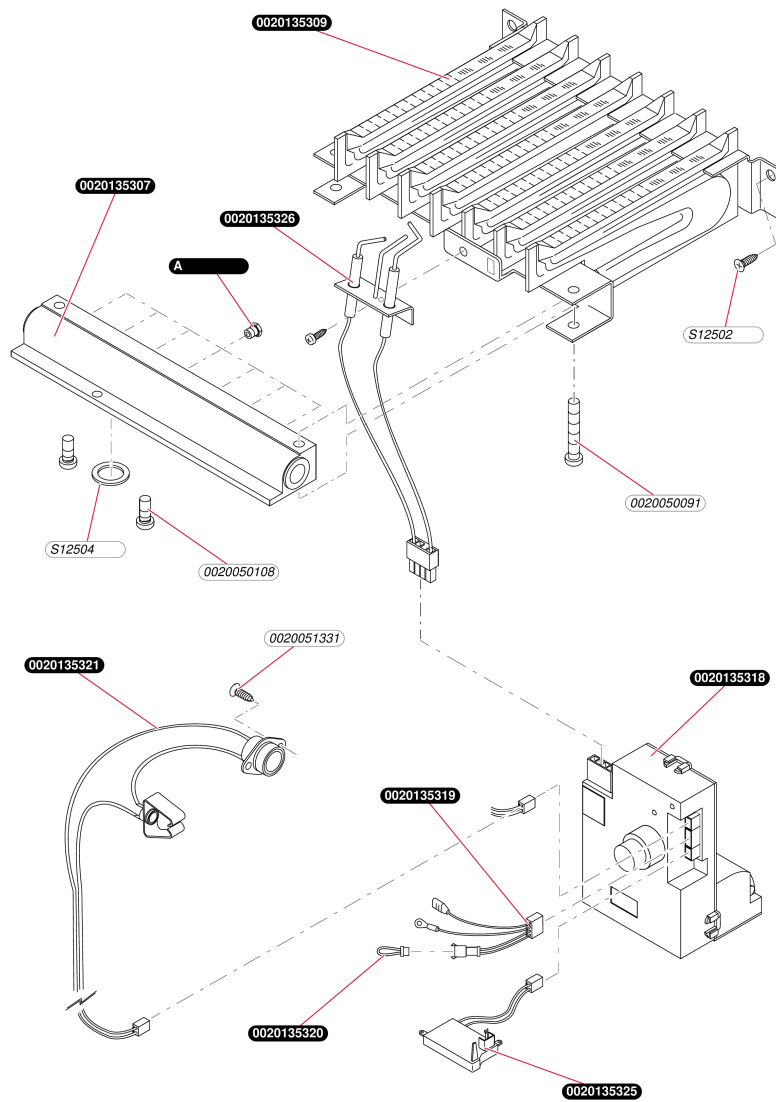

Sans veilleuse

Opalia C 6 E
- Échangeur

E415_01

Sans veilleuse

Opalia C 6 E

- Échangeur

Pos.	Référence	Désignation	Remarque
	0020135304	Echangeur	
	0020135305	Joint plat (x10)	
	0020135306	Tube	
	S1250100	Clip, (x10)	

Sans veilleuse

Opalia C 6 E
- Brûleur

E417_01

Sans veilleuseOpalia C 6 E
- Brûleur

Pos.	Référence	Désignation	Remarque
	0020050091	Vis M4x25 (x10)	
	0020050108	Vis (x10)	
	0020051331	Vis (x10)	
	0020135307	Rampe	
	0020135309	Brûleur	
	0020135318	Boîtier d'allumage gaz	
	0020135319	Faisceau	
	0020135320	Shunt	
	0020135321	Faisceau SRC + surchauffe	
	0020135325	Boîtier microswitch	
	0020135326	Bougie d'allumage	
	S1250200	Vis (x10)	
	S1250400	Joint (x10)	
A	0020135308	Injecteur brûleur G20 (x7)	
A	0020135323	Injecteur brûleur G31 (x7)	

Sans veilleuse

Opalia C 6 E
- Mécanisme gaz

Sans veilleuse

Opalia C 6 E

- Mécanisme gaz

Pos.	Référence	Désignation	Remarque
	0020050108	Vis (x10)	
	0020102891	Vis (x10)	
	0020135303	Rallonge manette	
	0020135325	Boîtier microswitch	
	0020135327	Joint torique (x10)	
	S1250200	Vis (x10)	
	S1250400	Joint (x10)	
	S1252700	Clip (x10)	
A	0020135310	Vanne gaz (G20)	
A	0020135311	Vanne gaz (G31)	

Sans veilleuse

Opalia C 6 E

- Valve à eau p. normale

182_01

Sans veilleuse

Opalia C 6 E

- Valve à eau p. normale

Pos.	Référence	Désignation	Remarque
	0020102886	Raccord	
	0020102891	Vis (x10)	
	0020102898	Membrane	
	0020102901	Filtre à eau	
	0020102904	Joint torique (x10)	
	0020110662	Vis de vidange	
	0020110663	Joint (x10)	
	0020115820	Clip (x10)	
	0020135303	Rallonge manette	
	0020135312	Valve à eau	
	0020135313	Patte support	
	0020135314	Vis (x10)	
	0020135315	Venturi	
	0020135316	Sélecteur température	
	0020135317	Regulateur eau	
	S1252700	Clip (x10)	