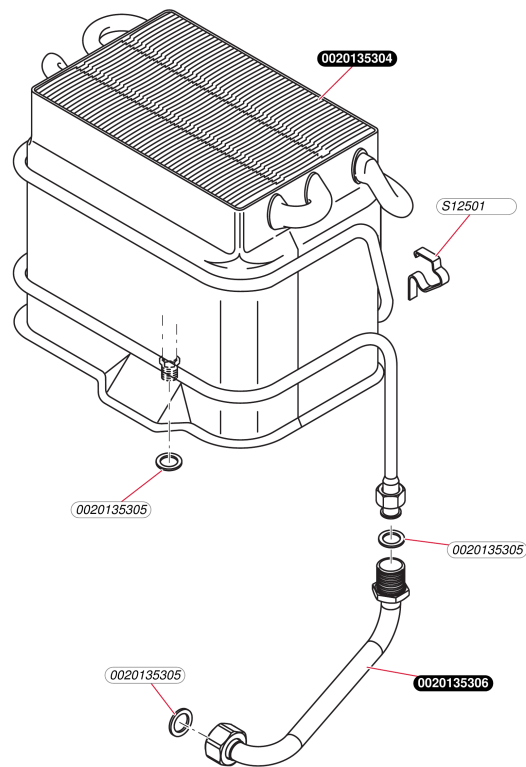

Sans veilleuse

Opalia C 6 E
- Habillage

B494_01

Sans veilleuseOpalia C 6 E
- Habillage

Pos.	Référence	Désignation	Remarque
	0020135300	Façade	
	0020135301	Bandeau	
	0020135302	Manette	
	0020135303	Rallonge manette	
	0020135344	Adaptateur D.80mm	
	0020146351	Joint, profilé	
	05422400	Vis (x50)	
	S1200200	Boîtier coupe tirage	
	S1250100	Clip, (x10)	
	S1250200	Vis (x10)	
	S1252700	Clip (x10)	

Sans veilleuse

Opalia C 6 E
- Échangeur

E415_01

Sans veilleuse

Opalia C 6 E

- Échangeur

Pos.	Référence	Désignation	Remarque
	0020135304	Echangeur	
	0020135305	Joint plat (x10)	
	0020135306	Tube	
	S1250100	Clip, (x10)	

Sans veilleuse

Opalia C 6 E
- Mécanisme gaz

Sans veilleuse

Opalia C 6 E

- Mécanisme gaz

Pos.	Référence	Désignation	Remarque
	0020050108	Vis (x10)	
	0020102891	Vis (x10)	
	0020135303	Rallonge manette	
	0020135325	Boîtier microswitch	
	0020135327	Joint torique (x10)	
	S1250200	Vis (x10)	
	S1250400	Joint (x10)	
	S1252700	Clip (x10)	
A	0020135310	Vanne gaz (G20)	
A	0020135311	Vanne gaz (G31)	

Sans veilleuse

Opalia C 6 E

- Valve à eau p. normale

182_01

Sans veilleuse

Opalia C 6 E

- Valve à eau p. normale

Pos.	Référence	Désignation	Remarque
	0020102886	Raccord	
	0020102891	Vis (x10)	
	0020102898	Membrane	
	0020102901	Filtre à eau	
	0020102904	Joint torique (x10)	
	0020110662	Vis de vidange	
	0020110663	Joint (x10)	
	0020115820	Clip (x10)	
	0020135303	Rallonge manette	
	0020135312	Valve à eau	
	0020135313	Patte support	
	0020135314	Vis (x10)	
	0020135315	Venturi	
	0020135316	Sélecteur température	
	0020135317	Regulateur eau	
	S1252700	Clip (x10)	