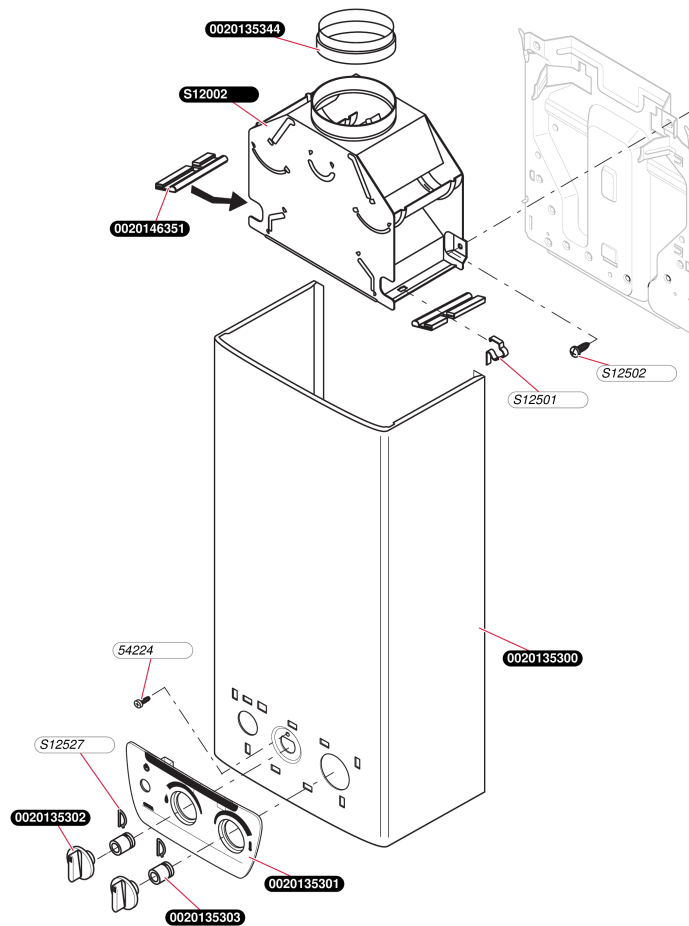

Sans veilleuse

Opalia C 6 E
- Habillage

B494_01

Sans veilleuseOpalia C 6 E
- Habillage

Pos.	Référence	Désignation	Remarque
	0020135300	Façade	
	0020135301	Bandeau	
	0020135302	Manette	
	0020135303	Rallonge manette	
	0020135344	Adaptateur D.80mm	
	0020146351	Joint, profilé	
	05422400	Vis (x50)	
	S1200200	Boîtier coupe tirage	
	S1250100	Clip, (x10)	
	S1250200	Vis (x10)	
	S1252700	Clip (x10)	

Sans veilleuse

Opalia C 6 E
- Échangeur

E415_01

Sans veilleuse

Opalia C 6 E

- Échangeur

Pos.	Référence	Désignation	Remarque
	0020135304	Echangeur	
	0020135305	Joint plat (x10)	
	0020135306	Tube	
	S1250100	Clip, (x10)	

Sans veilleuse

Opalia C 6 E
- Mécanisme gaz

Sans veilleuse

Opalia C 6 E

- Mécanisme gaz

Pos.	Référence	Désignation	Remarque
	0020050108	Vis (x10)	
	0020102891	Vis (x10)	
	0020135303	Rallonge manette	
	0020135325	Boîtier microswitch	
	0020135327	Joint torique (x10)	
	S1250200	Vis (x10)	
	S1250400	Joint (x10)	
	S1252700	Clip (x10)	
A	0020135310	Vanne gaz (G20)	
A	0020135311	Vanne gaz (G31)	

Sans veilleuse

Opalia C 6 E

- Valve à eau p. normale

182_01

Sans veilleuse

Opalia C 6 E

- Valve à eau p. normale

Pos.	Référence	Désignation	Remarque
	0020102886	Raccord	
	0020102891	Vis (x10)	
	0020102898	Membrane	
	0020102901	Filtre à eau	
	0020102904	Joint torique (x10)	
	0020110662	Vis de vidange	
	0020110663	Joint (x10)	
	0020115820	Clip (x10)	
	0020135303	Rallonge manette	
	0020135312	Valve à eau	
	0020135313	Patte support	
	0020135314	Vis (x10)	
	0020135315	Venturi	
	0020135316	Sélecteur température	
	0020135317	Regulateur eau	
	S1252700	Clip (x10)	