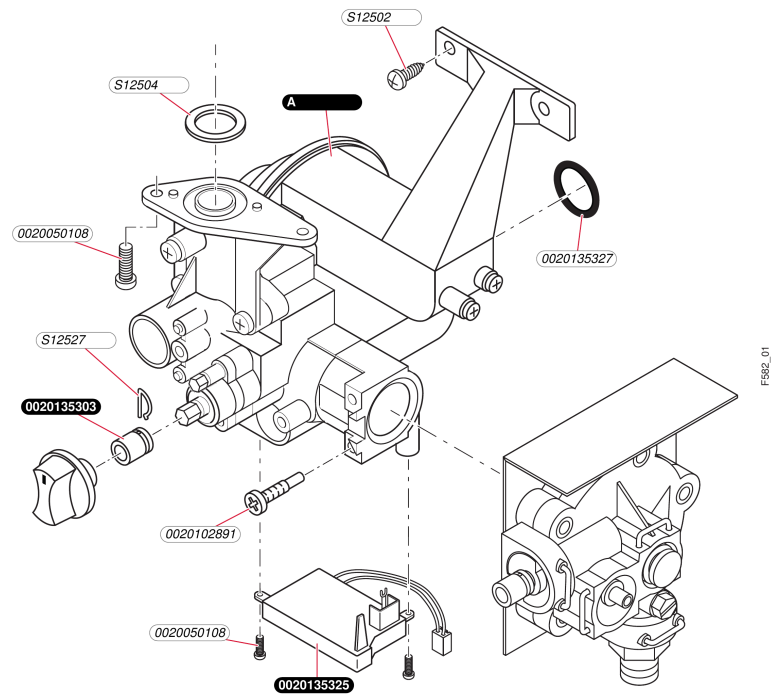

Sans veilleuse

Opalia C 6 E
- Échangeur

E415_01

Sans veilleuse

Opalia C 6 E

- Échangeur

Pos.	Référence	Désignation	Remarque
	0020135304	Echangeur	
	0020135305	Joint plat (x10)	
	0020135306	Tube	
	S1250100	Clip, (x10)	

Sans veilleuse

Opalia C 6 E
- Brûleur

E417_01

Sans veilleuseOpalia C 6 E
- Brûleur

Pos.	Référence	Désignation	Remarque
	0020050091	Vis M4x25 (x10)	
	0020050108	Vis (x10)	
	0020051331	Vis (x10)	
	0020135307	Rampe	
	0020135309	Brûleur	
	0020135318	Boîtier d'allumage gaz	
	0020135319	Faisceau	
	0020135320	Shunt	
	0020135321	Faisceau SRC + surchauffe	
	0020135325	Boîtier microswitch	
	0020135326	Bougie d'allumage	
	S1250200	Vis (x10)	
	S1250400	Joint (x10)	
A	0020135308	Injecteur brûleur G20 (x7)	
A	0020135323	Injecteur brûleur G31 (x7)	

Sans veilleuse

Opalia C 6 E
- Mécanisme gaz

Sans veilleuse

Opalia C 6 E

- Mécanisme gaz

Pos.	Référence	Désignation	Remarque
	0020050108	Vis (x10)	
	0020102891	Vis (x10)	
	0020135303	Rallonge manette	
	0020135325	Boîtier microswitch	
	0020135327	Joint torique (x10)	
	S1250200	Vis (x10)	
	S1250400	Joint (x10)	
	S1252700	Clip (x10)	
A	0020135310	Vanne gaz (G20)	
A	0020135311	Vanne gaz (G31)	

Sans veilleuse

Opalia C 6 E

- Valve à eau p. normale

182_01

Sans veilleuse

Opalia C 6 E

- Valve à eau p. normale

Pos.	Référence	Désignation	Remarque
	0020102886	Raccord	
	0020102891	Vis (x10)	
	0020102898	Membrane	
	0020102901	Filtre à eau	
	0020102904	Joint torique (x10)	
	0020110662	Vis de vidange	
	0020110663	Joint (x10)	
	0020115820	Clip (x10)	
	0020135303	Rallonge manette	
	0020135312	Valve à eau	
	0020135313	Patte support	
	0020135314	Vis (x10)	
	0020135315	Venturi	
	0020135316	Sélecteur température	
	0020135317	Regulateur eau	
	S1252700	Clip (x10)	