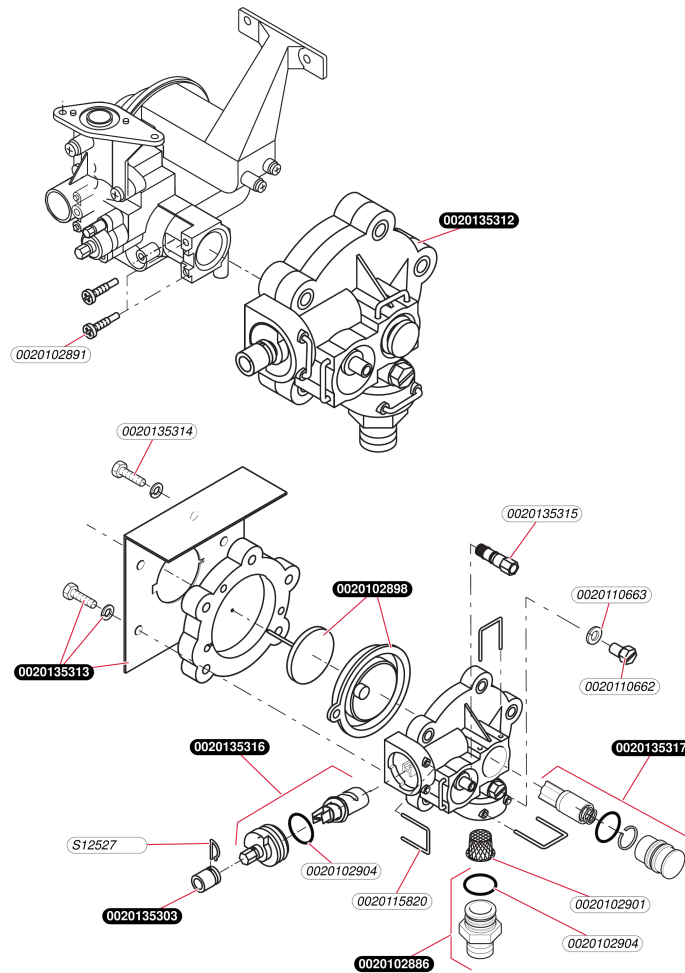

Sans veilleuse

Opalia C 6 E
- Brûleur

E417_01

Sans veilleuseOpalia C 6 E
- Brûleur

Pos.	Référence	Désignation	Remarque
	0020050091	Vis M4x25 (x10)	
	0020050108	Vis (x10)	
	0020051331	Vis (x10)	
	0020135307	Rampe	
	0020135309	Brûleur	
	0020135318	Boîtier d'allumage gaz	
	0020135319	Faisceau	
	0020135320	Shunt	
	0020135321	Faisceau SRC + surchauffe	
	0020135325	Boîtier microswitch	
	0020135326	Bougie d'allumage	
	S1250200	Vis (x10)	
	S1250400	Joint (x10)	
A	0020135308	Injecteur brûleur G20 (x7)	
A	0020135323	Injecteur brûleur G31 (x7)	

Sans veilleuse

Opalia C 6 E
- Mécanisme gaz

Sans veilleuse

Opalia C 6 E

- Mécanisme gaz

Pos.	Référence	Désignation	Remarque
	0020050108	Vis (x10)	
	0020102891	Vis (x10)	
	0020135303	Rallonge manette	
	0020135325	Boîtier microswitch	
	0020135327	Joint torique (x10)	
	S1250200	Vis (x10)	
	S1250400	Joint (x10)	
	S1252700	Clip (x10)	
A	0020135310	Vanne gaz (G20)	
A	0020135311	Vanne gaz (G31)	

Sans veilleuse

Opalia C 6 E

- Valve à eau p. normale

182_01

Sans veilleuse

Opalia C 6 E

- Valve à eau p. normale

Pos.	Référence	Désignation	Remarque
	0020102886	Raccord	
	0020102891	Vis (x10)	
	0020102898	Membrane	
	0020102901	Filtre à eau	
	0020102904	Joint torique (x10)	
	0020110662	Vis de vidange	
	0020110663	Joint (x10)	
	0020115820	Clip (x10)	
	0020135303	Rallonge manette	
	0020135312	Valve à eau	
	0020135313	Patte support	
	0020135314	Vis (x10)	
	0020135315	Venturi	
	0020135316	Sélecteur température	
	0020135317	Regulateur eau	
	S1252700	Clip (x10)	

Sans veilleuse

Opalia C 6 E

- Plaque de raccordement

PS47_01

Sans veilleuse

Opalia C 6 E

- Plaque de raccordement

Pos.	Référence	Désignation	Remarque
	0020059982	Robinet eau	
	0020135305	Joint plat (x10)	
	0020135327	Joint torique (x10)	
	0020135330	Coude gaz	
	0020135331	Tube	
	0020135335	Tube	
	S1253000	Joint plat, (x10)	