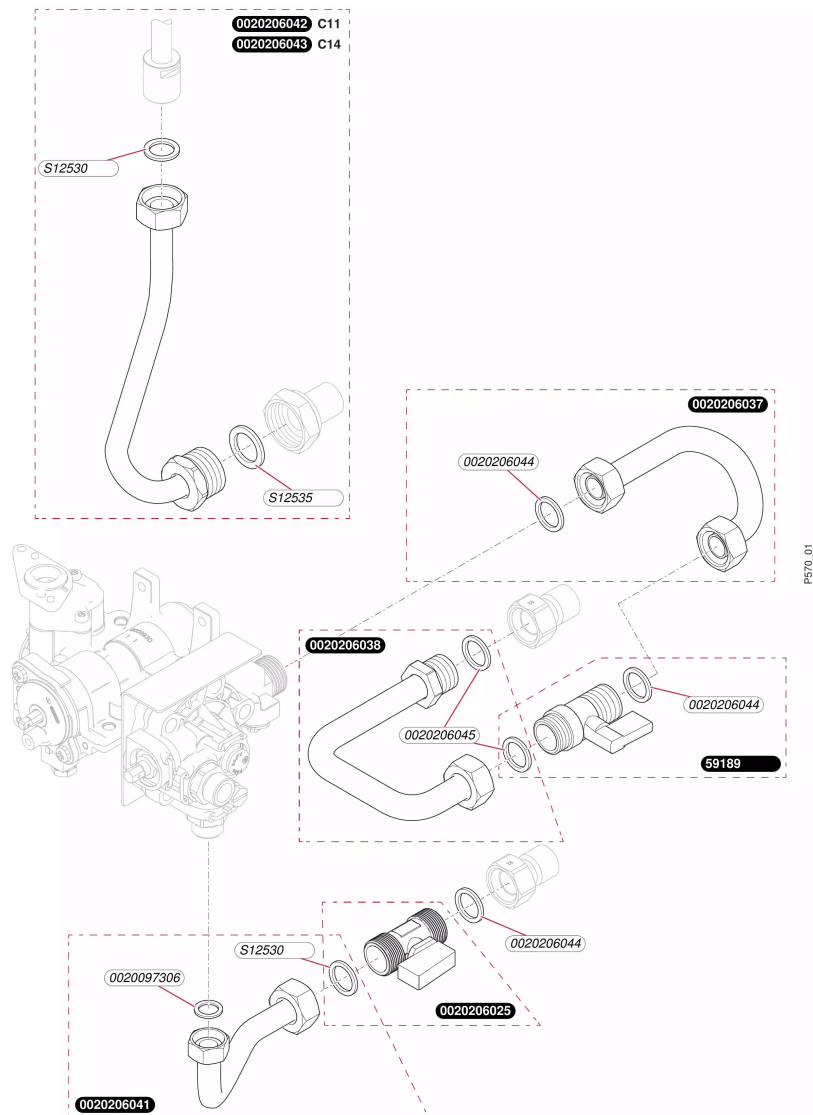

Avec veilleuseOpalia C 14 - B (BP)
- Brûleur

Pos.	Référence	Désignation	Remarque
	0020050091	Vis M4x25 (x10)	
	0020205930	Vis (x10)	
	0020205955	Brûleur	
	0020205960	Allumeur	
	0020205961	Vis (x10)	
	0020205963	Tube gaz, veilleuse	
	0020205965	Thermocouple	
	0020205970	Veilleuse	
	0020206171	Rampe, NL	
	0020206172	Rampe, BP	
	S1250200	Vis (x10)	
	S1250400	Joint (x10)	
	S1251500	Injecteur, veilleuse G30-31, 0,18 (x10)	
	S1251700	Joint, (x10)	
	S1252200	Joint plat, (x10)	
	S1253600	Injecteur, veilleuse G20 Ø0,25 (x10)	

Avec veilleuse
 Opalia C 14 - B (BP)
 - Valve à eau

Avec veilleuse

Opalia C 14 - B (BP)

- Valve à eau

Pos.	Référence	Désignation	Remarque
	0020102886	Raccord	
	0020102898	Membrane	
	0020102901	Filtre à eau	
	0020102903	Régulateur débit d'eau	
	0020102904	Joint torique (x10)	
	0020110662	Vis de vidange	
	0020110663	Joint (x10)	
	0020115820	Clip (x10)	
	0020135313	Patte support	
	0020135314	Vis (x10)	
	0020206009	Valve à eau	
	0020206020	Régulateur de débit	
	0020206021	Venturi	
	0020206023	Vis (x10)	

Avec veilleuse
 Opalia C 14 - B (BP)
 - Raccordement

Avec veilleuseOpalia C 14 - B (BP)
- Raccordement

Pos.	Référence	Désignation	Remarque
	0020097306	Joint (x10)	
	0020206025	Valve	
	0020206037	Tube gaz	
	0020206038	Tube gaz	
	0020206041	Tube	
	0020206042	Tube	
	0020206043	Tube	
	0020206044	Joint plat (x10)	
	0020206045	Joint plat (x10)	
	05918900	Vanne d'arrêt, gaz	
	S1253000	Joint plat, (x10)	
	S1253500	Joint, G3/4 (x10)	