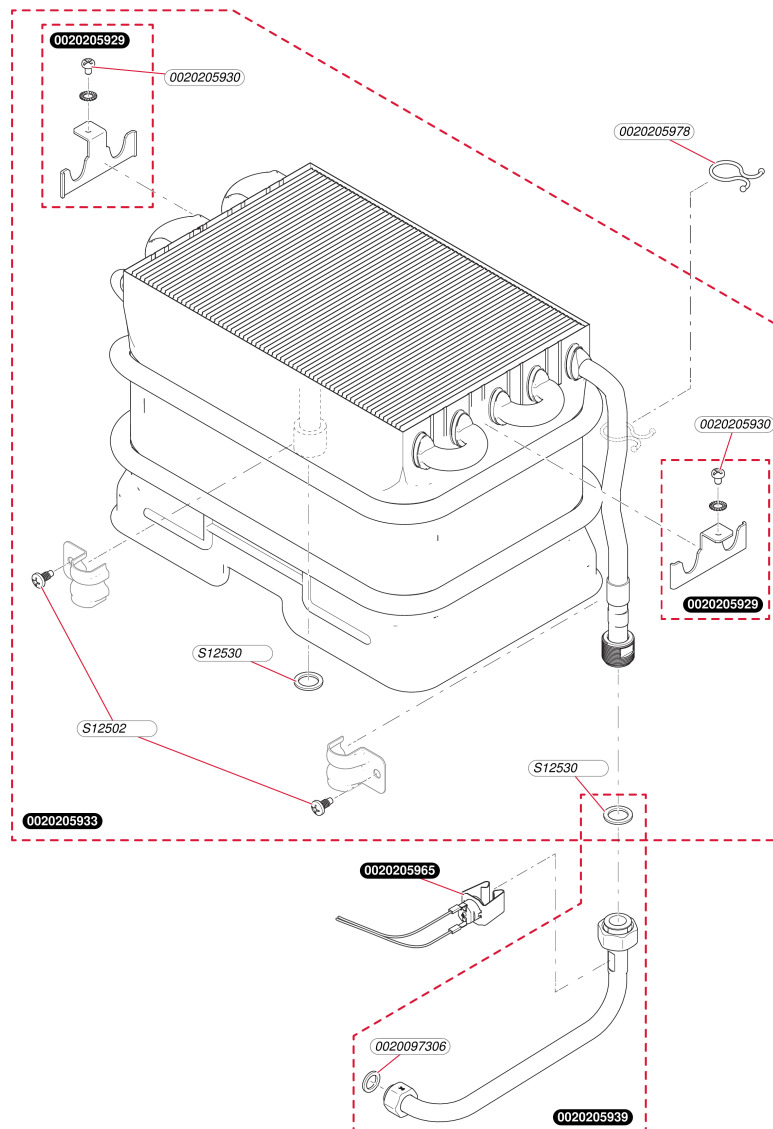

Avec veilleuse
Opalia C 14 - B (BP)
- Habillage

Avec veilleuseOpalia C 14 - B (BP)
- Habillage

Pos.	Référence	Désignation	Remarque
	0020051331	Vis (x10)	
	0020205928	Boîtier coupe tirage	
	0020205930	Vis (x10)	
	0020205943	Habillage	
	0020205945	Adaptateur, Façade	
	0020205948	Adaptateur	
	0020205949	Adaptateur	
	0020205950	Bouton	
	0020205951	Panneau	
	0020205961	Vis (x10)	
	0020205965	Thermocouple	
	S1250200	Vis (x10)	
	S1252700	Clip (x10)	

Avec veilleuse
Opalia C 14 - B (BP)
- Échangeur

Avec veilleuseOpalia C 14 - B (BP)
- Échangeur

Pos.	Référence	Désignation	Remarque
	0020097306	Joint (x10)	
	0020205929	Patte support (x2)	
	0020205930	Vis (x10)	
	0020205933	Echangeur de chaleur	
	0020205939	Tube	
	0020205965	Thermocouple	
	0020205978	Clip (x10)	
	S1250200	Vis (x10)	
	S1253000	Joint plat, (x10)	

Avec veilleuseOpalia C 14 - B (BP)
- Brûleur

Pos.	Référence	Désignation	Remarque
	0020050091	Vis M4x25 (x10)	
	0020205930	Vis (x10)	
	0020205955	Brûleur	
	0020205960	Allumeur	
	0020205961	Vis (x10)	
	0020205963	Tube gaz, veilleuse	
	0020205965	Thermocouple	
	0020205970	Veilleuse	
	0020206171	Rampe, NL	
	0020206172	Rampe, BP	
	S1250200	Vis (x10)	
	S1250400	Joint (x10)	
	S1251500	Injecteur, veilleuse G30-31, 0,18 (x10)	
	S1251700	Joint, (x10)	
	S1252200	Joint plat, (x10)	
	S1253600	Injecteur, veilleuse G20 Ø0,25 (x10)	

Avec veilleuse
 Opalia C 14 - B (BP)
 - Valve à eau

Avec veilleuse

Opalia C 14 - B (BP)

- Valve à eau

Pos.	Référence	Désignation	Remarque
	0020102886	Raccord	
	0020102898	Membrane	
	0020102901	Filtre à eau	
	0020102903	Régulateur débit d'eau	
	0020102904	Joint torique (x10)	
	0020110662	Vis de vidange	
	0020110663	Joint (x10)	
	0020115820	Clip (x10)	
	0020135313	Patte support	
	0020135314	Vis (x10)	
	0020206009	Valve à eau	
	0020206020	Régulateur de débit	
	0020206021	Venturi	
	0020206023	Vis (x10)	