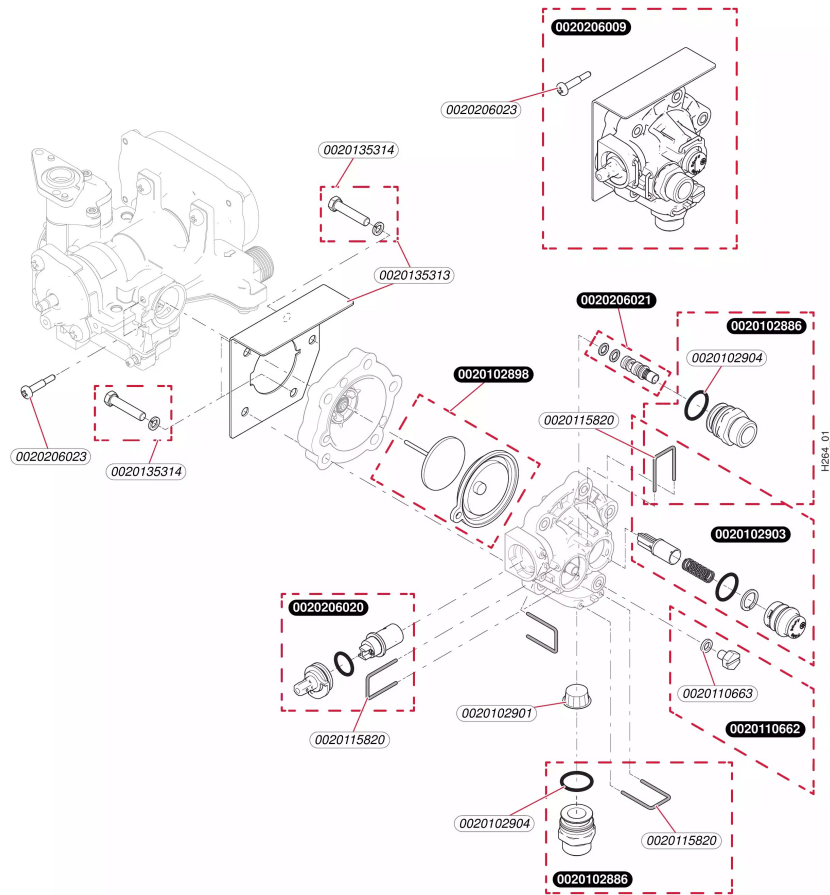

Avec veilleuse
Opalia C 14 - B (BP)
- Échangeur

Avec veilleuseOpalia C 14 - B (BP)
- Échangeur

Pos.	Référence	Désignation	Remarque
	0020097306	Joint (x10)	
	0020205929	Patte support (x2)	
	0020205930	Vis (x10)	
	0020205933	Echangeur de chaleur	
	0020205939	Tube	
	0020205965	Thermocouple	
	0020205978	Clip (x10)	
	S1250200	Vis (x10)	
	S1253000	Joint plat, (x10)	

Avec veilleuseOpalia C 14 - B (BP)
- Brûleur

Pos.	Référence	Désignation	Remarque
	0020050091	Vis M4x25 (x10)	
	0020205930	Vis (x10)	
	0020205955	Brûleur	
	0020205960	Allumeur	
	0020205961	Vis (x10)	
	0020205963	Tube gaz, veilleuse	
	0020205965	Thermocouple	
	0020205970	Veilleuse	
	0020206171	Rampe, NL	
	0020206172	Rampe, BP	
	S1250200	Vis (x10)	
	S1250400	Joint (x10)	
	S1251500	Injecteur, veilleuse G30-31, 0,18 (x10)	
	S1251700	Joint, (x10)	
	S1252200	Joint plat, (x10)	
	S1253600	Injecteur, veilleuse G20 Ø0,25 (x10)	

Avec veilleuse
Opalia C 14 - B (BP)
- Mécanisme gaz

Avec veilleuseOpalia C 14 - B (BP)
- Mécanisme gaz

Pos.	Référence	Désignation	Remarque
	0020205930	Vis (x10)	
	0020205991	Vanne gaz, 2H-2L	
	0020205992	Vanne gaz, 3+	
	0020205995	Vis, (x10)	
	0020205996	Joint plat (x10)	
	0020206000	Clapet de modulation gaz, 2H-2L	
	0020206001	Clapet de modulation gaz, 3+	
	0020206002	Joint plat (x10)	
	0020206003	Joint	
	0020206004	Vis (x10)	
	0020206005	Filtre	
	0020206023	Vis (x10)	
	S1218800	Embout magnétique	
	S1250400	Joint (x10)	
	S1253900	Joint plat, (x10)	

Avec veilleuse
 Opalia C 14 - B (BP)
 - Valve à eau

Avec veilleuse

Opalia C 14 - B (BP)

- Valve à eau

Pos.	Référence	Désignation	Remarque
	0020102886	Raccord	
	0020102898	Membrane	
	0020102901	Filtre à eau	
	0020102903	Régulateur débit d'eau	
	0020102904	Joint torique (x10)	
	0020110662	Vis de vidange	
	0020110663	Joint (x10)	
	0020115820	Clip (x10)	
	0020135313	Patte support	
	0020135314	Vis (x10)	
	0020206009	Valve à eau	
	0020206020	Régulateur de débit	
	0020206021	Venturi	
	0020206023	Vis (x10)	