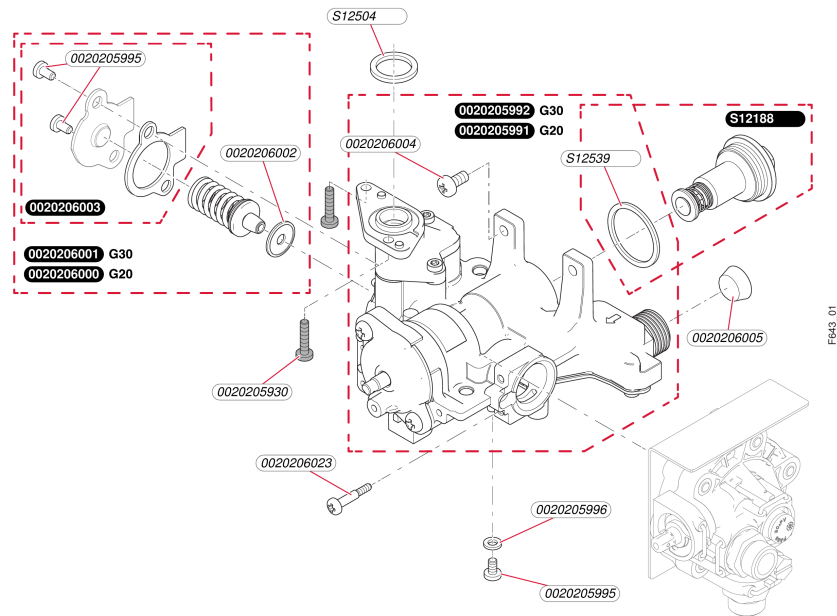

Avec veilleuse
Opalia C 14 - B (BP)
- Mécanisme gaz