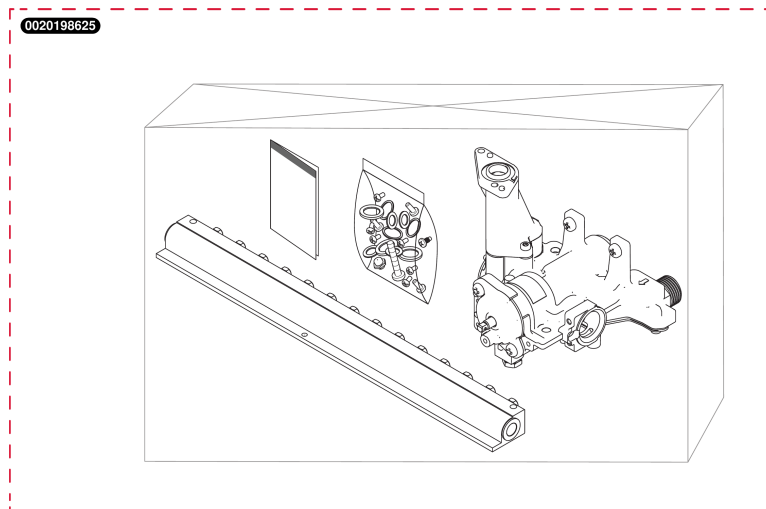

Avec veilleuse
Opalia C 14 - B (BP)
- Kit Changement gaz