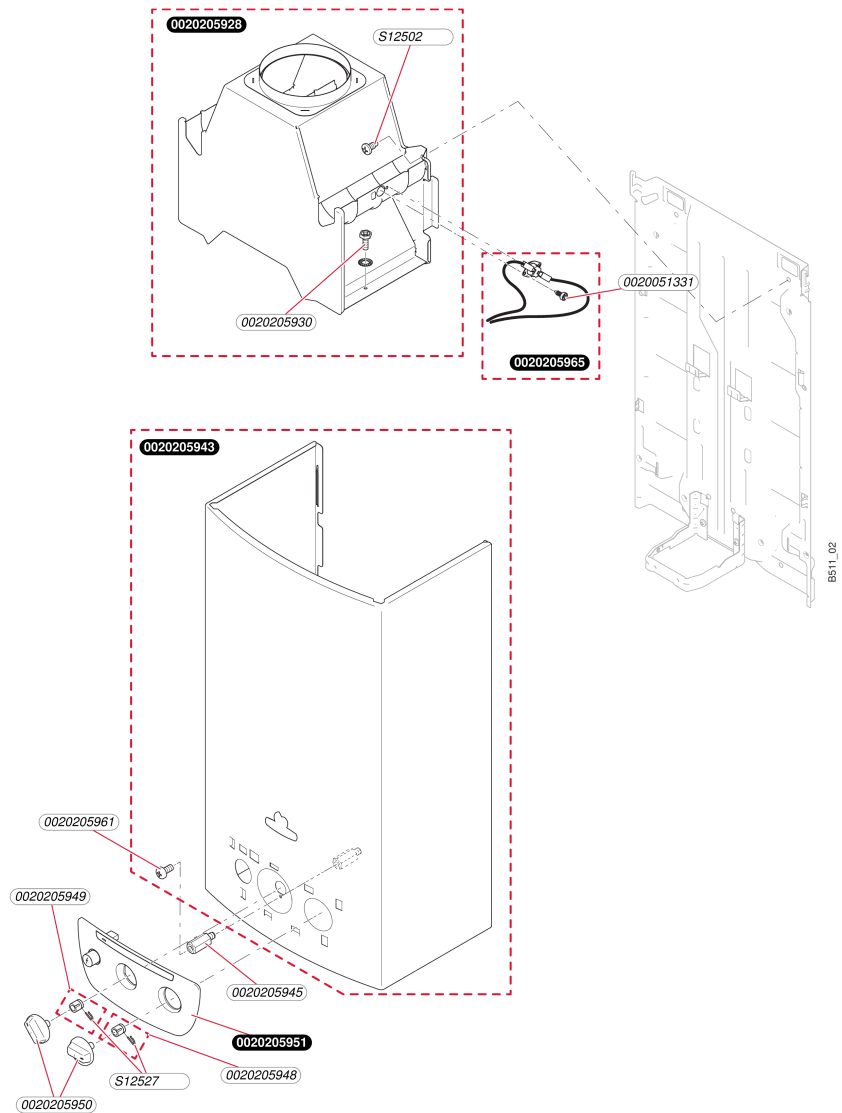

Avec veilleuse
Opalia C 14 - B (BP)
- Habillage

Avec veilleuseOpalia C 14 - B (BP)
- Habillage

Pos.	Référence	Désignation	Remarque
	0020051331	Vis (x10)	
	0020205928	Boîtier coupe tirage	
	0020205930	Vis (x10)	
	0020205943	Habillage	
	0020205945	Adaptateur, Façade	
	0020205948	Adaptateur	
	0020205949	Adaptateur	
	0020205950	Bouton	
	0020205951	Panneau	
	0020205961	Vis (x10)	
	0020205965	Thermocouple	
	S1250200	Vis (x10)	
	S1252700	Clip (x10)	

Avec veilleuse
Opalia C 14 - B (BP)
- Échangeur

Avec veilleuseOpalia C 14 - B (BP)
- Échangeur

Pos.	Référence	Désignation	Remarque
	0020097306	Joint (x10)	
	0020205929	Patte support (x2)	
	0020205930	Vis (x10)	
	0020205933	Echangeur de chaleur	
	0020205939	Tube	
	0020205965	Thermocouple	
	0020205978	Clip (x10)	
	S1250200	Vis (x10)	
	S1253000	Joint plat, (x10)	

Avec veilleuseOpalia C 14 - B (BP)
- Brûleur

Pos.	Référence	Désignation	Remarque
	0020050091	Vis M4x25 (x10)	
	0020205930	Vis (x10)	
	0020205955	Brûleur	
	0020205960	Allumeur	
	0020205961	Vis (x10)	
	0020205963	Tube gaz, veilleuse	
	0020205965	Thermocouple	
	0020205970	Veilleuse	
	0020206171	Rampe, NL	
	0020206172	Rampe, BP	
	S1250200	Vis (x10)	
	S1250400	Joint (x10)	
	S1251500	Injecteur, veilleuse G30-31, 0,18 (x10)	
	S1251700	Joint, (x10)	
	S1252200	Joint plat, (x10)	
	S1253600	Injecteur, veilleuse G20 Ø0,25 (x10)	

Avec veilleuse
Opalia C 14 - B (BP)
- Mécanisme gaz

Avec veilleuseOpalia C 14 - B (BP)
- Mécanisme gaz

Pos.	Référence	Désignation	Remarque
	0020205930	Vis (x10)	
	0020205991	Vanne gaz, 2H-2L	
	0020205992	Vanne gaz, 3+	
	0020205995	Vis, (x10)	
	0020205996	Joint plat (x10)	
	0020206000	Clapet de modulation gaz, 2H-2L	
	0020206001	Clapet de modulation gaz, 3+	
	0020206002	Joint plat (x10)	
	0020206003	Joint	
	0020206004	Vis (x10)	
	0020206005	Filtre	
	0020206023	Vis (x10)	
	S1218800	Embout magnétique	
	S1250400	Joint (x10)	
	S1253900	Joint plat, (x10)	