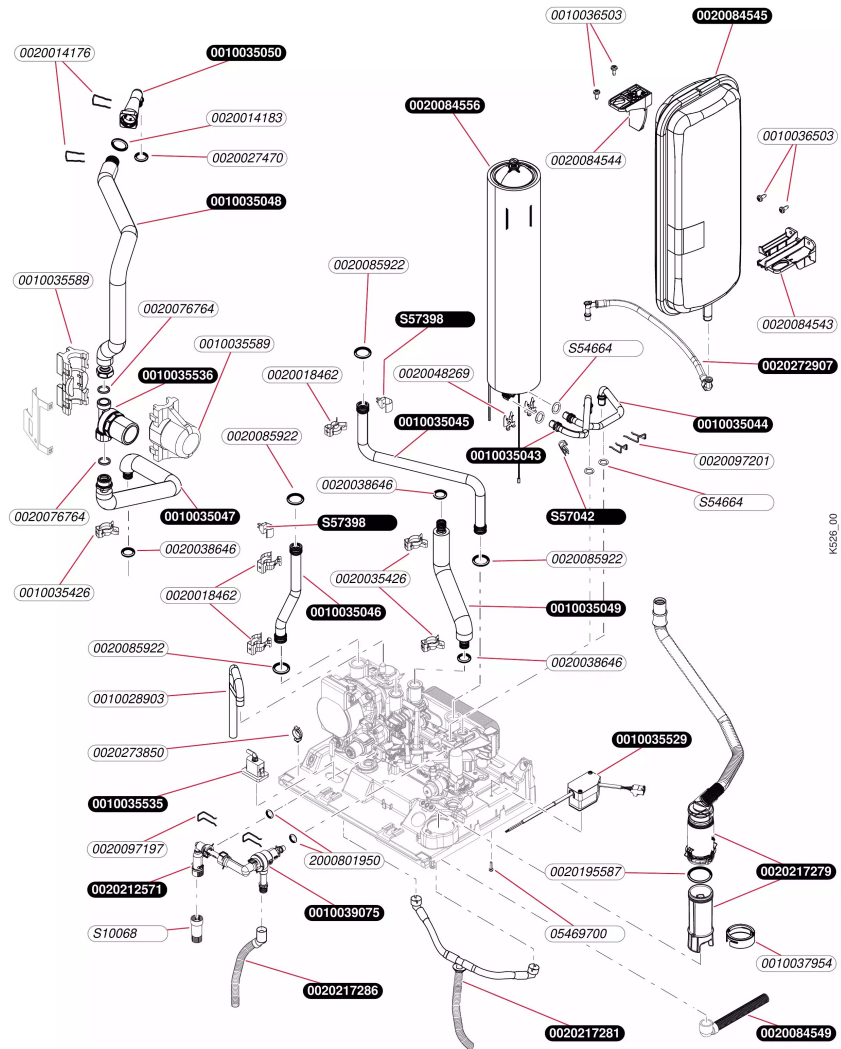

Condensation

ThemaPlus H-Condens MA 30-CF/1 (N-FR)

- Tubulures

K536_00