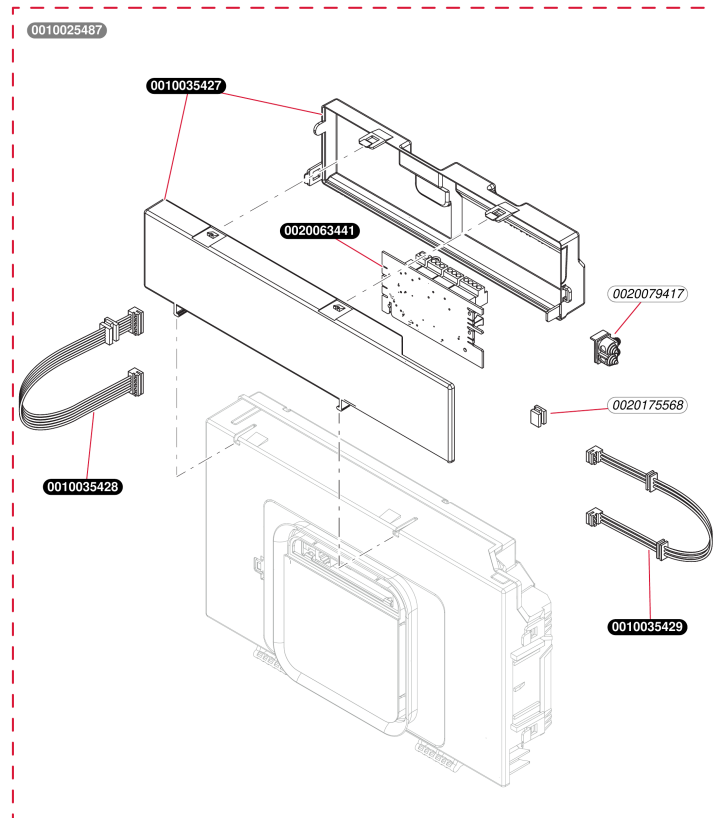

Condensation

ThemaPlus H-Condens MA 30-CF/1 (N-FR)
- Kit Option intégrable 0010025487

US98_00