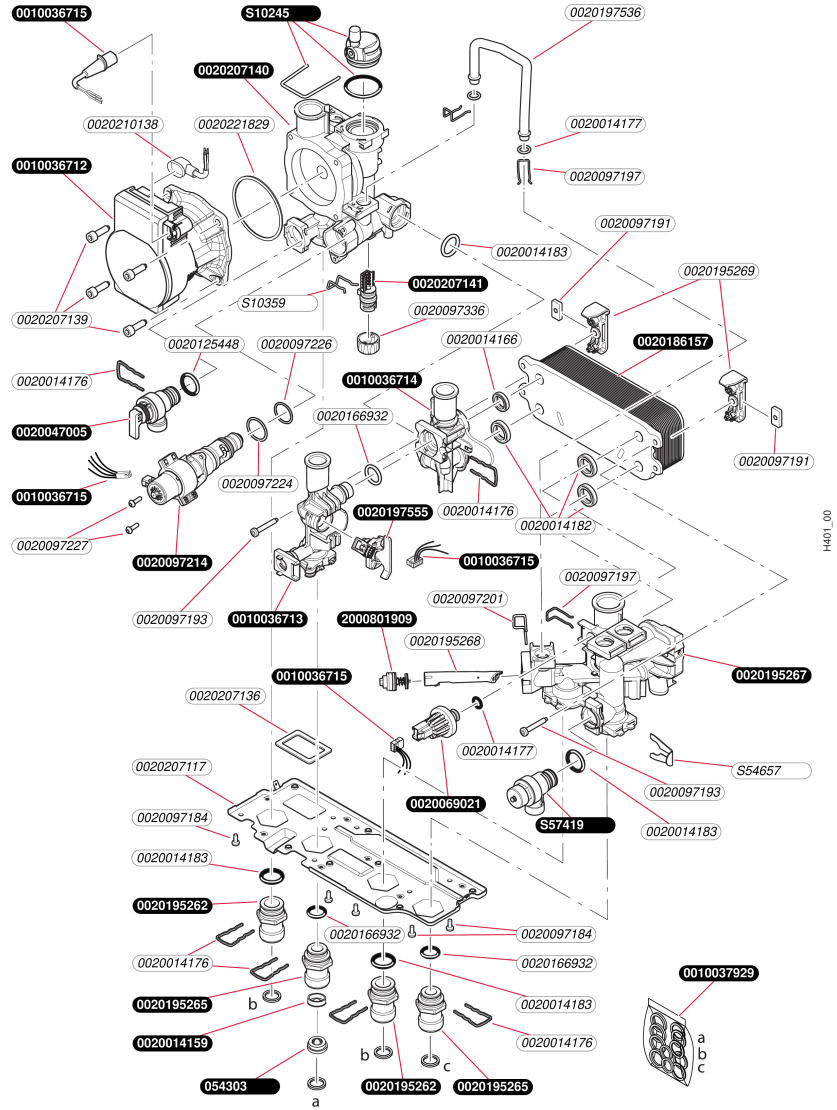

Condensation

ThemaPlus H-Condens MA 30-CF/1 (N-FR)
- Hydraulique

Condensation

ThemaPlus H-Condens MA 30-CF/1 (N-FR)

- Hydraulique

Pos.	Référence	Désignation	Remarque
	0010036712	Nez de pompe	
	0010036713	Bloc hydraulique, capteur de débit	
	0010036714	Bloc hydraulique, entrée	
	0010036715	Faisceau	
	0010037929	Sachet de joints	
	0020014159	Filtre, D=20mm	
	0020014166	Rondelle de joint (x10)	
	0020014176	Clip (x10)	
	0020014177	Joint torique (x10)	
	0020014182	Joint, Typ-C (x10)	
	0020014183	Joint torique (x10)	
	0020047005	Soupape de sécurité, 3 bar	
	0020069021	Capteur pression d'eau	
	0020097184	Vis (x10)	
	0020097191	Ecrou, M5-22 (x10)	
	0020097193	Vis, M5x33 (x10)	
	0020097197	Clip (x10)	
	0020097201	Clip (x10)	
	0020097214	Vanne déviatrice	
	0020097224	Joint torique (x10)	
	0020097226	Joint torique (x10)	
	0020097227	Vis (x10)	
	0020097336	Robinet de vidange	
	0020125448	Joint torique (x10)	
	0020166932	Joint torique (x10)	
	0020186157	Echangeur, 20 plaques	
	0020195262	Raccord	
	0020195265	Raccord G3/4 SD	
	0020195267	Bloc hydraulique, R-SD sortie, MicroAccu	
	0020195268	Filtre	
	0020195269	Plaque de raccordement	
	0020197536	Tube, bypass R-SD	
	0020197555	Capteur de débit	
	0020207117	Plaque de raccordement	
	0020207136	Joint	
	0020207139	Vis, pompe (x4)	
	0020207140	Boîte, pompe R-SD	
	0020207141	Robinet de vidange R-SD	
	0020210138	Câble	
	0020221829	Joint plat	
	05430300	Limiteur de débit (x10)	
	2000801909	By-pass	
	S1024500	Purgeur dégazeur	
	S1035900	Clip (x10)	
	S5465700	Clip 18 mm (x10)	
	S5741900	Soupape sanitaire, 10 bar	