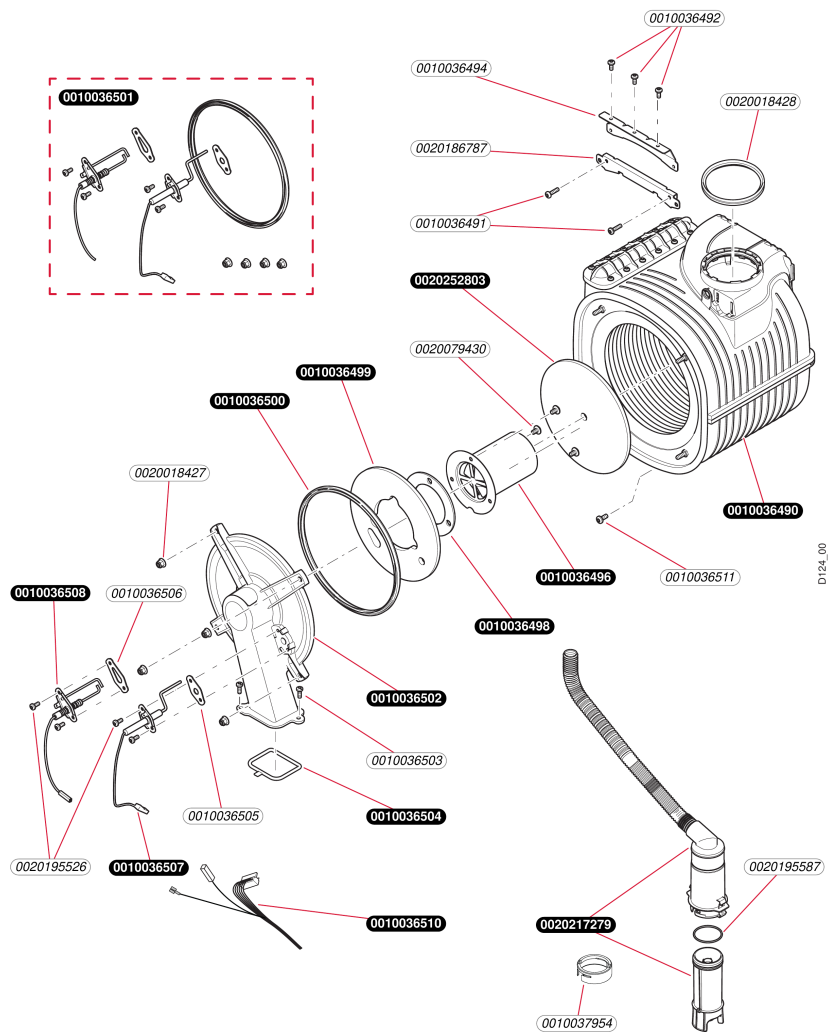

Condensation

ThemaPlus H-Condens MA 30-CF/1 (N-FR)
- Habillage

B198_01

Condensation

ThemaPlus H-Condens MA 30-CF/1 (N-FR)
- Habillage

Pos.	Référence	Désignation	Remarque
	0010028958	Plaque de firme, (x10) SD	
	0010035422	Façade	
	0010035423	Panneau latéral	
	0010036503	Vis, (x10)	
	0020018428	Joint plat (x5)	
	0020097391	Barrette d'accrochage	
	0020195534	Bouchon, (x5)	
	0020212701	Adaptateur	
	0020268809	Adaptateur, 80/125	
	S1048600	Joint à lèvres D.60 (x5)	

Condensation

ThemaPlus H-Condens MA 30-CF/1 (N-FR)
- Echangeur

D124_00

Condensation

ThemaPlus H-Condens MA 30-CF/1 (N-FR)

- Echangeur

Pos.	Référence	Désignation	Remarque
	0010036490	Echangeur de chaleur	
	0010036491	Vis, (x10)	
	0010036492	Vis, (x10)	
	0010036494	Patte support, Echangeur de chaleur	
	0010036496	Brûleur	
	0010036498	Joint, Brûleur	
	0010036499	Isolation du brûleur	
	0010036500	Sachet de joints, Kit de maintenance I	
	0010036501	Sachet de joints, Kit de maintenance II	
	0010036502	Bride de fixation du brûleur	
	0010036503	Vis, (x10)	
	0010036504	Joint	
	0010036505	Joint, Electrode de régulation	
	0010036506	Joint, Bougie d'allumage	
	0010036507	Electrode de régulation	
	0010036508	Bougie d'allumage	
	0010036510	Faisceau, allumeur Ioni	
	0010036511	Vis, (x10)	
	0010037954	Anneau	
	0020018427	Ecrous (x10)	
	0020018428	Joint plat (x5)	
	0020079430	Vis (x10)	
	0020186787	Bride	
	0020195526	Vis, (x10)	
	0020195587	Joint torique	
	0020217279	Siphon	
	0020252803	Isolant, 24 mm	