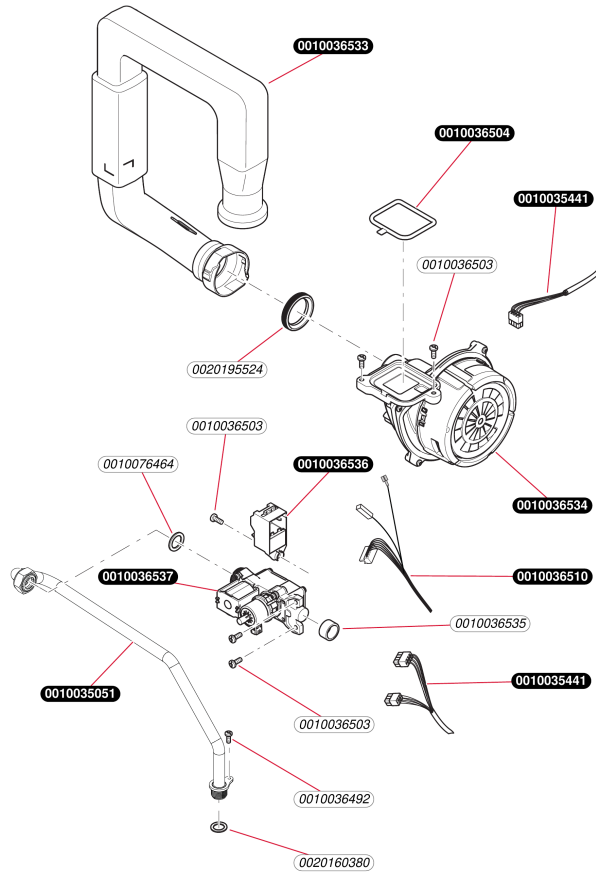

Condensation

ThemaPlus H-Condens MA 30-CF/1 (N-FR)
- Mécanisme gaz

F471_00