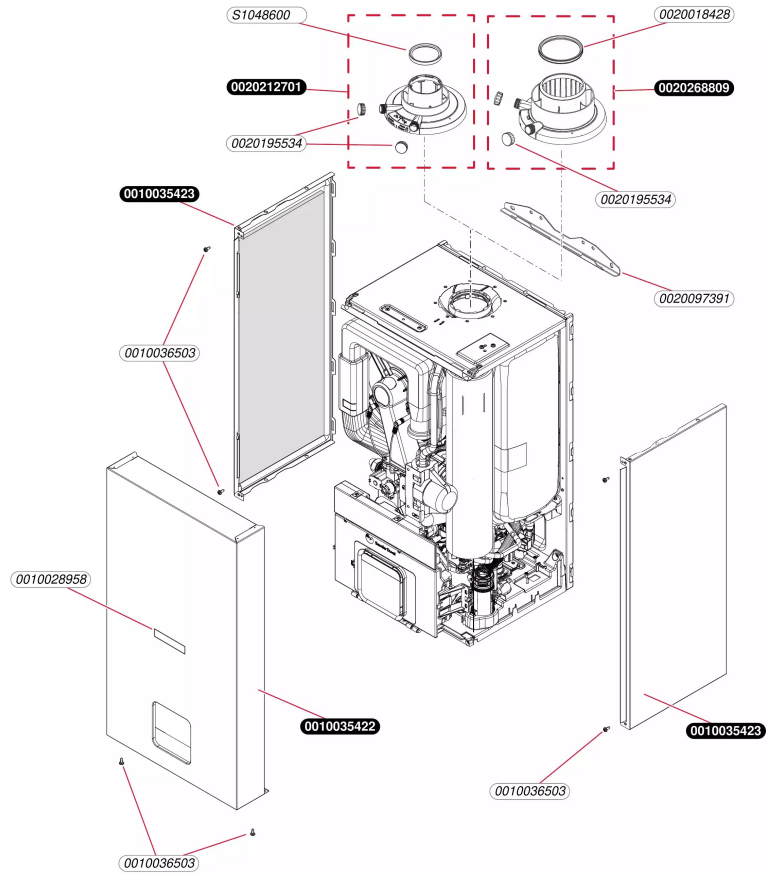

Condensation

ThemaPlus H-Condens MA 30-CF/1 (N-FR)
- Habillage

B198_01

Condensation

ThemaPlus H-Condens MA 30-CF/1 (N-FR)
- Habillage

Pos.	Référence	Désignation	Remarque
	0010028958	Plaque de firme, (x10) SD	
	0010035422	Façade	
	0010035423	Panneau latéral	
	0010036503	Vis, (x10)	
	0020018428	Joint plat (x5)	
	0020097391	Barrette d'accrochage	
	0020195534	Bouchon, (x5)	
	0020212701	Adaptateur	
	0020268809	Adaptateur, 80/125	
	S1048600	Joint à lèvres D.60 (x5)	

Condensation

ThemaPlus H-Condens MA 30-CF/1 (N-FR)
- Echangeur

D124_00

Condensation

ThemaPlus H-Condens MA 30-CF/1 (N-FR)

- Echangeur

Pos.	Référence	Désignation	Remarque
	0010036490	Echangeur de chaleur	
	0010036491	Vis, (x10)	
	0010036492	Vis, (x10)	
	0010036494	Patte support, Echangeur de chaleur	
	0010036496	Brûleur	
	0010036498	Joint, Brûleur	
	0010036499	Isolation du brûleur	
	0010036500	Sachet de joints, Kit de maintenance I	
	0010036501	Sachet de joints, Kit de maintenance II	
	0010036502	Bride de fixation du brûleur	
	0010036503	Vis, (x10)	
	0010036504	Joint	
	0010036505	Joint, Electrode de régulation	
	0010036506	Joint, Bougie d'allumage	
	0010036507	Electrode de régulation	
	0010036508	Bougie d'allumage	
	0010036510	Faisceau, allumeur Ioni	
	0010036511	Vis, (x10)	
	0010037954	Anneau	
	0020018427	Ecrous (x10)	
	0020018428	Joint plat (x5)	
	0020079430	Vis (x10)	
	0020186787	Bride	
	0020195526	Vis, (x10)	
	0020195587	Joint torique	
	0020217279	Siphon	
	0020252803	Isolant, 24 mm	