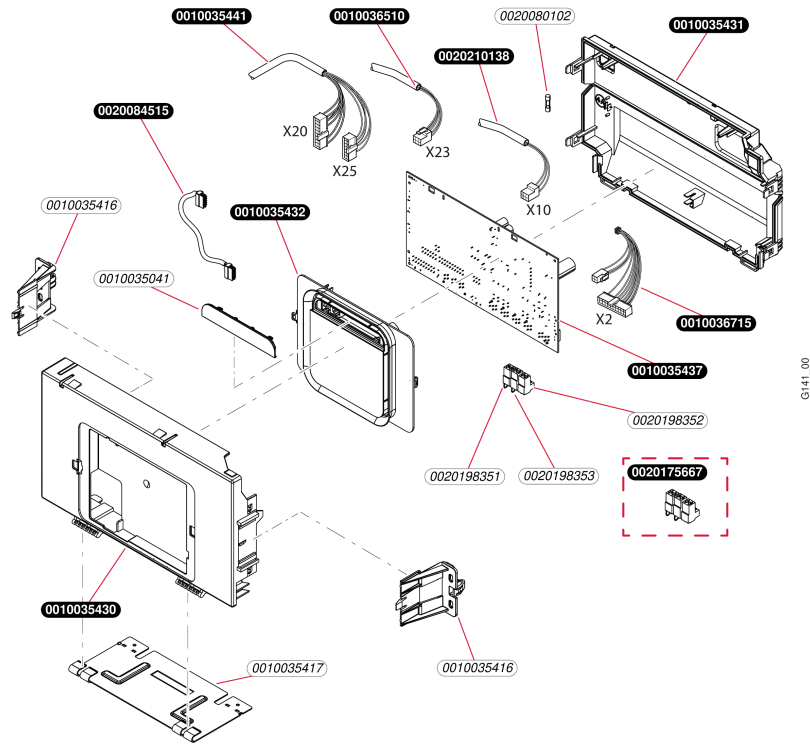

Condensation

ThemaPlus H-Condens MA 30-CF/1 (N-FR)
- Faisceaux et boîtier électrique