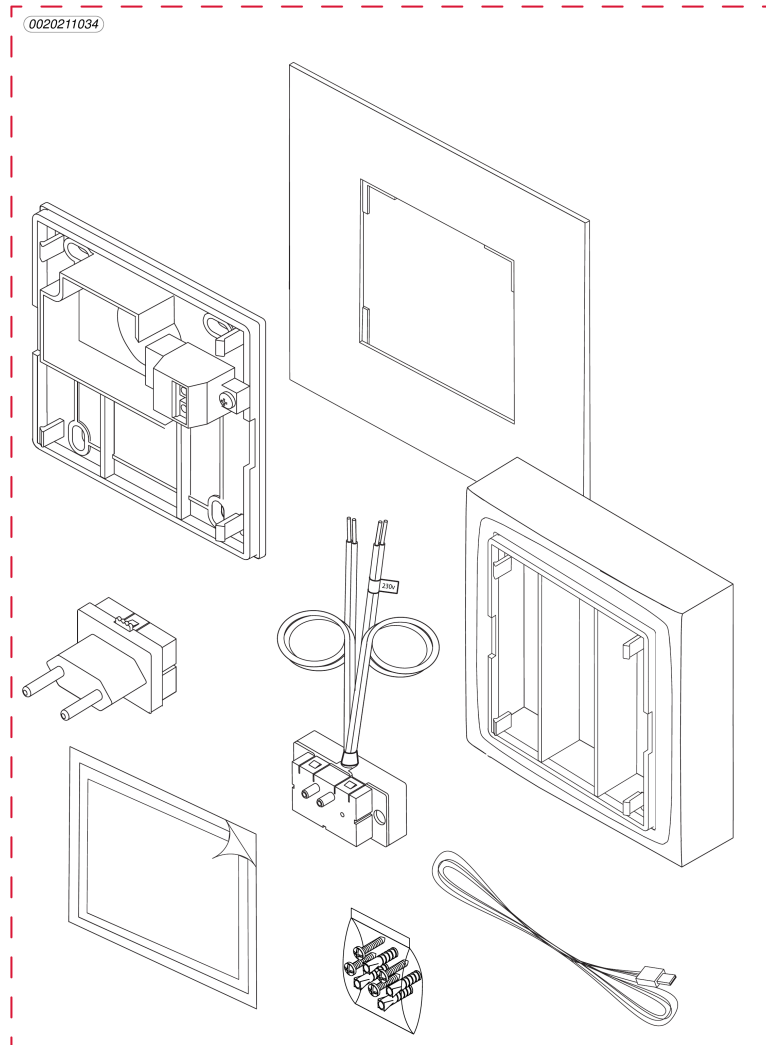

Régulations

Netatmo Thermostat
- Vue d'ensemble

Réglations

Netatmo Thermostat
- Vue d ensemble

Pos.	Référence	Désignation	Remarque
	0020211034	Patte support, châssis,pièces accessoire	