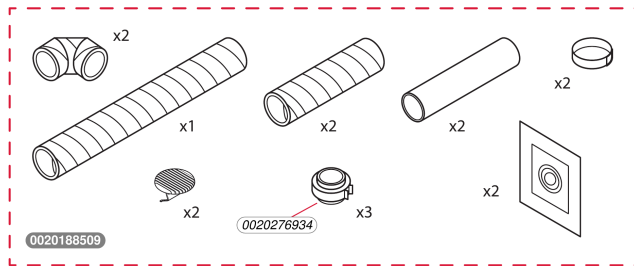

Thermodynamique
MagnaAqua 200 Performance RT
- Accessoires

1275_01