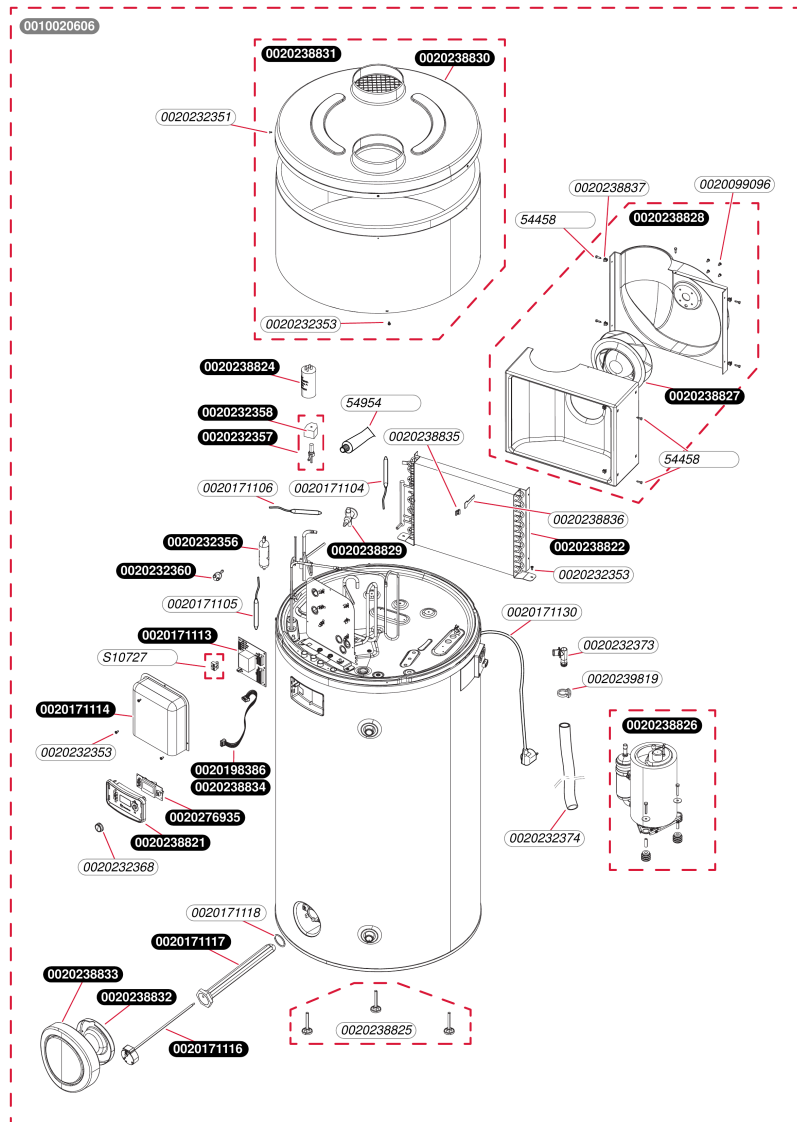

**Thermodynamique**  
 MagnaAqua 200 Performance RT  
 - Ballon ECS

## Thermodynamique

MagnaAqua 200 Performance RT  
- Ballon ECS

Pos.	Référence	Désignation	Remarque
	0010020606	Magna Aqua 200 - Performance RT	Appareil, pas livrable en Pièce de Rechange
	0020099096	Vis, M4x8 (x10)	
	0020171104	Capteur température de l'air	
	0020171105	Capteur, lg 1200 mm, T eau	
	0020171106	Capteur, 900mm, degivrage	
	0020171113	Carte électronique	
	0020171114	Couvercle électrique	
	0020171116	Aquastat 80-87C	
	0020171117	Résistance 1500W	
	0020171118	Joint	
	0020171130	Câble	
	0020198386	Câbles interface	
	0020232351	Rivet (x12)	
	0020232353	Vis, (x10)	
	0020232356	Filtre déshydrateur	
	0020232357	Electrovanne, corps dégivrage	
	0020232358	Electrovanne, bobine dégivrage	
	0020232360	Pressostat	
	0020232365	Afficheur	Remplacé par 0020276935
	0020232368	Bouton	
	0020232373	Té + connecteur	
	0020232374	Tuyau flexible	
	0020238821	Bandeau, Saunier Duval	
	0020238822	Evaporateur	
	0020238824	Condensateur, compresseur 25µF	
	0020238825	Pied, kit (x3)	
	0020238826	Compresseur	
	0020238827	Ventilateur, 2 vitesses	
	0020238828	Ventilateur, kit 2 vitesses	
	0020238829	Valve d'expansion	
	0020238830	Couvercle	
	0020238831	Couvercle	
	0020238832	Couvercle	
	0020238833	Couvercle	
	0020238834	Faisceau, ventilateur 2 vitesses	
	0020238835	Agrafe	
	0020238836	Patte support	
	0020238837	Insert	
	0020239819	Clip	
	0020276935	Afficheur	
	05445800	Vis (x20)	
	05495400	Graisse thermocontact (x20)	
	S1072700	Connecteur 2 fils TA	