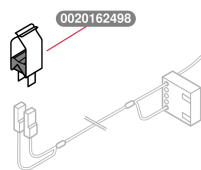

Thermodynamique
MagnaAqua 200 Performance RT
- Accessoires

1275_01