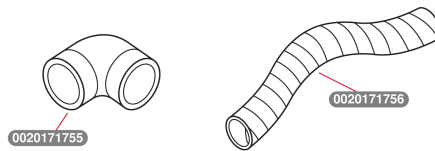

Thermodynamique
MagnaAqua 200 Performance RT
- Accessoires

1275_01