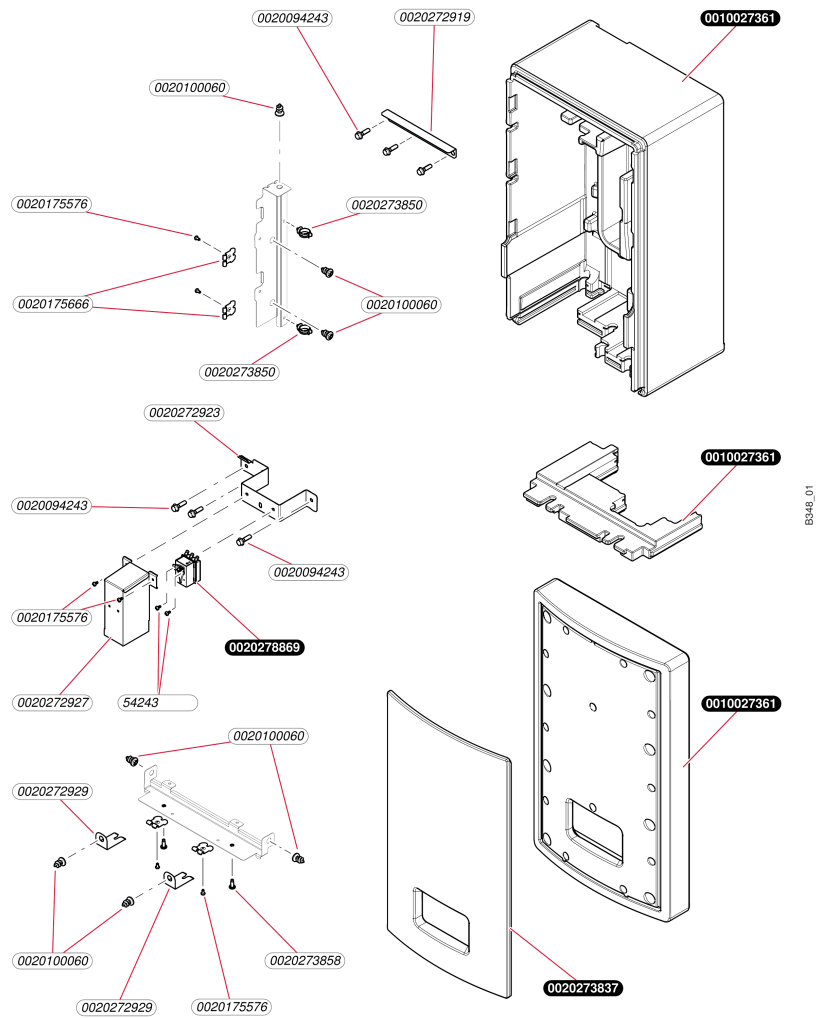

Accessoires

Module Split HA 12-5 WSB
- Habillage

BS48_01

Accessoires

Module Split HA 12-5 WSB
- Habillage

Pos.	Référence	Désignation	Remarque
	0010027361	Habillage, (kit)	
	0020094243	Vis, M8x30 (x10)	
	0020100060	Vis (x10)	
	0020175576	Vis (x10)	
	0020175666	Patte support (x2)	
	0020272919	Patte support	
	0020272923	Patte support	
	0020272927	Patte support	
	0020272929	Patte support	
	0020273837	Façade	
	0020273839	Habillage	Remplacé par 0010027361
	0020273841	Fond	Remplacé par 0010027361
	0020273850	Clip, (x5)	
	0020273858	Vis, (x10)	
	0020273860	Habillage	Remplacé par 0010027361
	0020278869	Interrupteur	
	05424300	Vis (x75)	

Accessoires

Module Split HA 12-5 WSB
- Tubulures

K4F4_02

Accessoires

Module Split HA 12-5 WSB

- Tubulures

Pos.	Référence	Désignation	Remarque
	0010026058	Isolant, (kit)	
	0010026070	Tube	
	0010026073	Tube	
	0010028342	Tube	
	0020014177	Joint torique (x10)	
	0020038254	Vase d'expansion, 10L	
	0020047019	Clip (x10)	
	0020097202	Joint torique (x10)	
	0020172910	Manomètre	
	0020177487	Joint, (x10) 1 22 x 30 x 2	
	0020233702	Isolant	
	0020269339	Joint torique, (x10)	
	0020269340	Clip, (x10)	
	0020269341	Capteur	
	0020269344	Tube	
	0020269346	Tube	
	0020272901	Tube	
	0020272903	Tube	
	0020272905	Tube	
	0020272907	Flexible	Remplacé par 0010028342
	0020272913	Tube	
	0020272917	Adaptateur	
	0020274599	Condenseur	
	0020278075	Purgeur automatique	
	0020278354	Isolant	
	S5418200	Joint 1/2 (x100)	
	S5465700	Clip 18 mm (x10)	