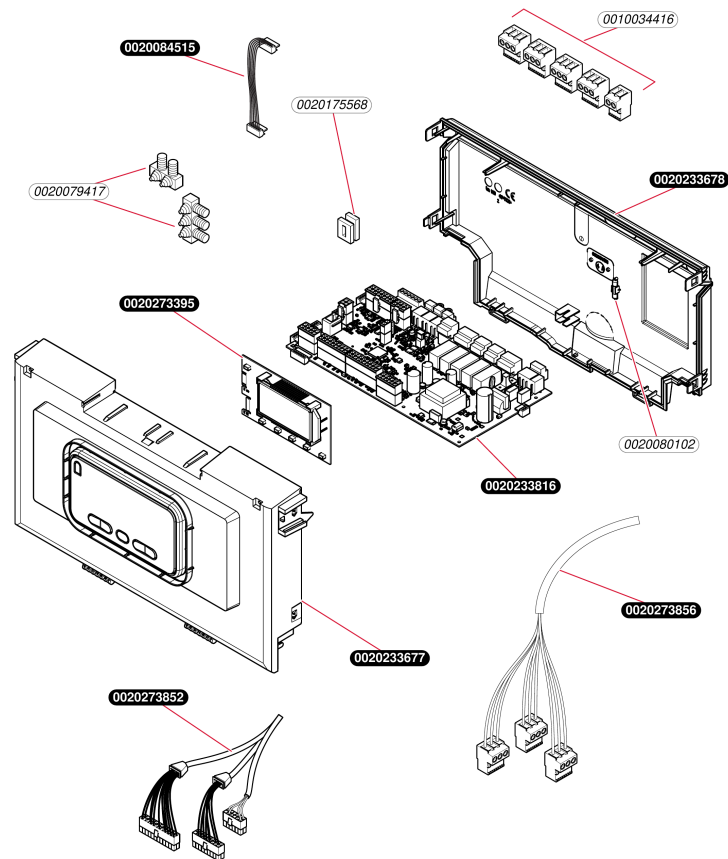

Accessoires

Module Split HA 12-5 WSB
- Hydraulique

H396_01

Accessoires

Module Split HA 12-5 WSB
- Hydraulique

Pos.	Référence	Désignation	Remarque
	0020014177	Joint torique (x10)	
	0020018450	Clip (x10)	
	0020047005	Soupape de sécurité, 3 bar	Remplacé par 0020275016
	0020047019	Clip (x10)	
	0020069021	Capteur pression d'eau	
	0020100060	Vis (x10)	
	0020125448	Joint torique (x10)	
	0020177487	Joint, (x10) 1 22 x 30 x 2	
	0020218207	Vis	
	0020269318	Tube	
	0020269321	Patte support	
	0020269325	Chauffage d'appoint	
	0020269330	Pompe	
	0020269332	Kit de fixation	
	0020269334	Isolant	
	0020269336	Valve de dérivation	
	0020269338	Bloc hydraulique	
	0020269339	Joint torique, (x10)	
	0020269340	Clip, (x10)	
	0020269341	Capteur	
	0020273843	Moto-réducteur	
	0020273845	Agrafe, (x10)	
	0020275016	Soupape, de sécurité 3 bar	

Accessoires

Module Split HA 12-5 WSB
- Faisceaux et boîtier

GSB4_01

Accessoires

Module Split HA 12-5 WSB

- Faisceaux et boîtier

Pos.	Référence	Désignation	Remarque
	0010034416	Connecteur, set	
	0020079417	Passe-fils, sachet	
	0020080102	Fusible T4H (x10)	
	0020084515	Faisceau circuit interface (bretelle)	
	0020175568	Bouchon (x5)	
	0020175667	Connecteur, ProE (kit)	Remplacé par 0010034416
	0020233677	Boîtier, tableau électrique	
	0020233678	Couvercle	
	0020233816	Circuit imprimé, HMU indoor	
	0020273395	Afficheur	
	0020273852	Faisceau	
	0020273856	Faisceau	