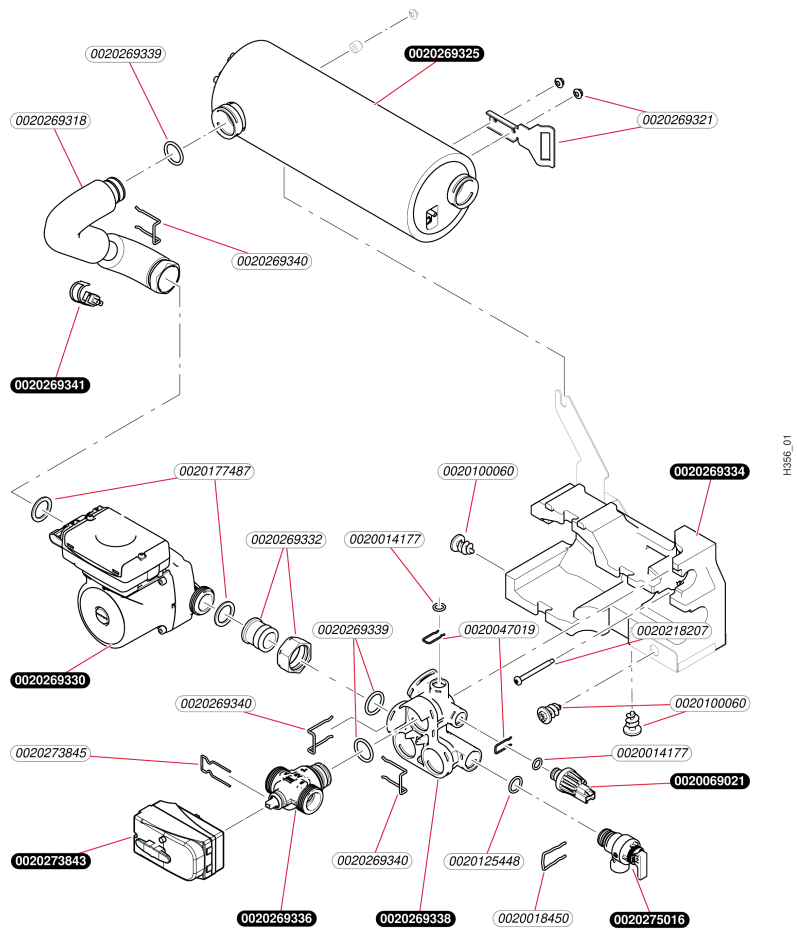

Accessoires

Module Split HA 12-5 WSB
- Tubulures

K4F4_02

Accessoires

Module Split HA 12-5 WSB

- Tubulures

Pos.	Référence	Désignation	Remarque
	0010026058	Isolant, (kit)	
	0010026070	Tube	
	0010026073	Tube	
	0010028342	Tube	
	0020014177	Joint torique (x10)	
	0020038254	Vase d'expansion, 10L	
	0020047019	Clip (x10)	
	0020097202	Joint torique (x10)	
	0020172910	Manomètre	
	0020177487	Joint, (x10) 1 22 x 30 x 2	
	0020233702	Isolant	
	0020269339	Joint torique, (x10)	
	0020269340	Clip, (x10)	
	0020269341	Capteur	
	0020269344	Tube	
	0020269346	Tube	
	0020272901	Tube	
	0020272903	Tube	
	0020272905	Tube	
	0020272907	Flexible	Remplacé par 0010028342
	0020272913	Tube	
	0020272917	Adaptateur	
	0020274599	Condenseur	
	0020278075	Purgeur automatique	
	0020278354	Isolant	
	S5418200	Joint 1/2 (x100)	
	S5465700	Clip 18 mm (x10)	

Accessoires

Module Split HA 12-5 WSB
- Hydraulique

H396_01

Accessoires

Module Split HA 12-5 WSB
- Hydraulique

Pos.	Référence	Désignation	Remarque
	0020014177	Joint torique (x10)	
	0020018450	Clip (x10)	
	0020047005	Soupape de sécurité, 3 bar	Remplacé par 0020275016
	0020047019	Clip (x10)	
	0020069021	Capteur pression d'eau	
	0020100060	Vis (x10)	
	0020125448	Joint torique (x10)	
	0020177487	Joint, (x10) 1 22 x 30 x 2	
	0020218207	Vis	
	0020269318	Tube	
	0020269321	Patte support	
	0020269325	Chauffage d'appoint	
	0020269330	Pompe	
	0020269332	Kit de fixation	
	0020269334	Isolant	
	0020269336	Valve de dérivation	
	0020269338	Bloc hydraulique	
	0020269339	Joint torique, (x10)	
	0020269340	Clip, (x10)	
	0020269341	Capteur	
	0020273843	Moto-réducteur	
	0020273845	Agrafe, (x10)	
	0020275016	Soupape, de sécurité 3 bar	