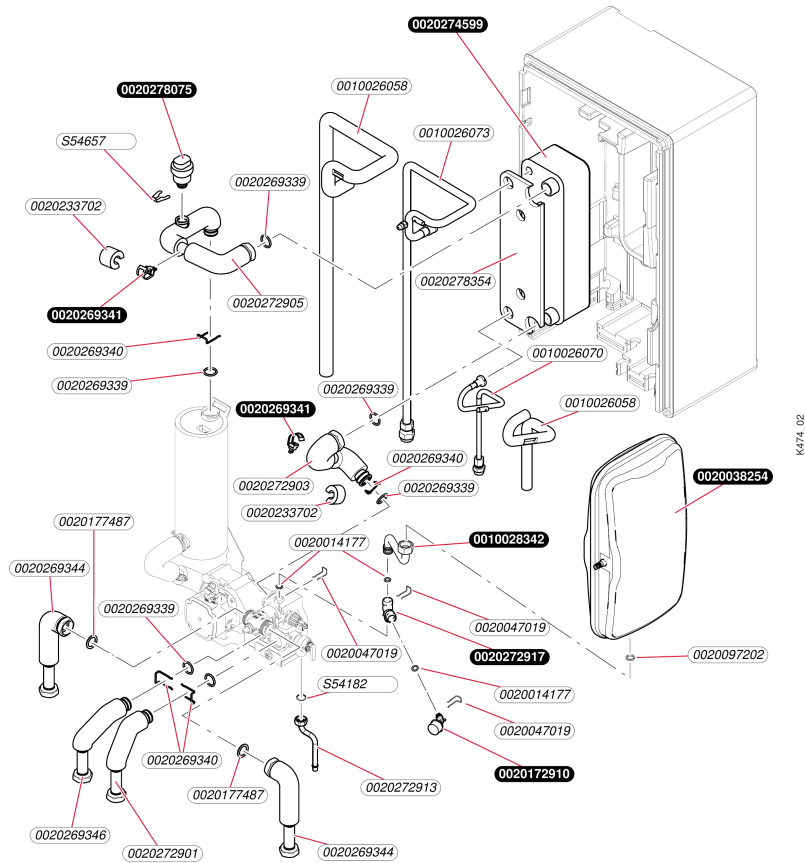

Accessoires

Module Split HA 12-5 WSB
- Habillage

BS48_01

Accessoires

Module Split HA 12-5 WSB
- Habillage

Pos.	Référence	Désignation	Remarque
	0010027361	Habillage, (kit)	
	0020094243	Vis, M8x30 (x10)	
	0020100060	Vis (x10)	
	0020175576	Vis (x10)	
	0020175666	Patte support (x2)	
	0020272919	Patte support	
	0020272923	Patte support	
	0020272927	Patte support	
	0020272929	Patte support	
	0020273837	Façade	
	0020273839	Habillage	Remplacé par 0010027361
	0020273841	Fond	Remplacé par 0010027361
	0020273850	Clip, (x5)	
	0020273858	Vis, (x10)	
	0020273860	Habillage	Remplacé par 0010027361
	0020278869	Interrupteur	
	05424300	Vis (x75)	

Accessoires

Module Split HA 12-5 WSB
- Tubulures

K4F4_02

Accessoires

Module Split HA 12-5 WSB

- Tubulures

Pos.	Référence	Désignation	Remarque
	0010026058	Isolant, (kit)	
	0010026070	Tube	
	0010026073	Tube	
	0010028342	Tube	
	0020014177	Joint torique (x10)	
	0020038254	Vase d'expansion, 10L	
	0020047019	Clip (x10)	
	0020097202	Joint torique (x10)	
	0020172910	Manomètre	
	0020177487	Joint, (x10) 1 22 x 30 x 2	
	0020233702	Isolant	
	0020269339	Joint torique, (x10)	
	0020269340	Clip, (x10)	
	0020269341	Capteur	
	0020269344	Tube	
	0020269346	Tube	
	0020272901	Tube	
	0020272903	Tube	
	0020272905	Tube	
	0020272907	Flexible	Remplacé par 0010028342
	0020272913	Tube	
	0020272917	Adaptateur	
	0020274599	Condenseur	
	0020278075	Purgeur automatique	
	0020278354	Isolant	
	S5418200	Joint 1/2 (x100)	
	S5465700	Clip 18 mm (x10)	