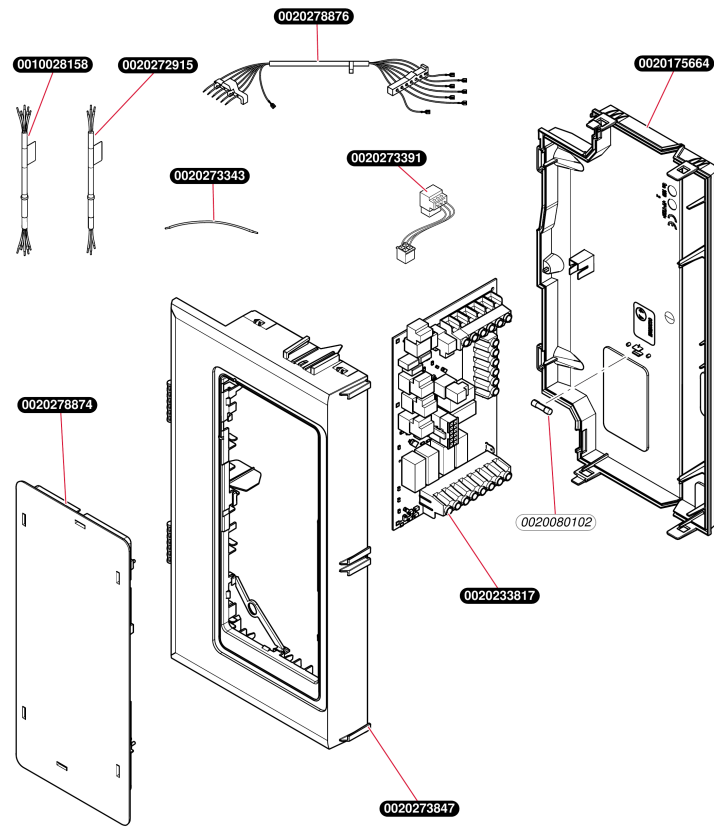

Accessoires

Module Split HA 12-5 WSB
- Hydraulique

H396_01

Accessoires

Module Split HA 12-5 WSB
- Hydraulique

Pos.	Référence	Désignation	Remarque
	0020014177	Joint torique (x10)	
	0020018450	Clip (x10)	
	0020047005	Soupape de sécurité, 3 bar	Remplacé par 0020275016
	0020047019	Clip (x10)	
	0020069021	Capteur pression d'eau	
	0020100060	Vis (x10)	
	0020125448	Joint torique (x10)	
	0020177487	Joint, (x10) 1 22 x 30 x 2	
	0020218207	Vis	
	0020269318	Tube	
	0020269321	Patte support	
	0020269325	Chauffage d'appoint	
	0020269330	Pompe	
	0020269332	Kit de fixation	
	0020269334	Isolant	
	0020269336	Valve de dérivation	
	0020269338	Bloc hydraulique	
	0020269339	Joint torique, (x10)	
	0020269340	Clip, (x10)	
	0020269341	Capteur	
	0020273843	Moto-réducteur	
	0020273845	Agrafe, (x10)	
	0020275016	Soupape, de sécurité 3 bar	

Accessoires

Module Split HA 12-5 WSB
- Faisceaux et boîtier

GSB4_01

Accessoires

Module Split HA 12-5 WSB

- Faisceaux et boîtier

Pos.	Référence	Désignation	Remarque
	0010034416	Connecteur, set	
	0020079417	Passe-fils, sachet	
	0020080102	Fusible T4H (x10)	
	0020084515	Faisceau circuit interface (bretelle)	
	0020175568	Bouchon (x5)	
	0020175667	Connecteur, ProE (kit)	Remplacé par 0010034416
	0020233677	Boîtier, tableau électrique	
	0020233678	Couvercle	
	0020233816	Circuit imprimé, HMU indoor	
	0020273395	Afficheur	
	0020273852	Faisceau	
	0020273856	Faisceau	

Accessoires

Module Split HA 12-5 WSB
- Control box 2

CS94_01

Accessoires

Module Split HA 12-5 WSB

- Control box 2

Pos.	Référence	Désignation	Remarque
	0010028158	Faisceau, 400V	
	0020080102	Fusible T4H (x10)	
	0020175664	Boîte	
	0020233817	Circuit imprimé, BUH board	
	0020272915	Faisceau, 230V	
	0020273343	Câble	
	0020273391	Faisceau	
	0020273847	Boîte	
	0020278874	Boîte	
	0020278876	Faisceau	