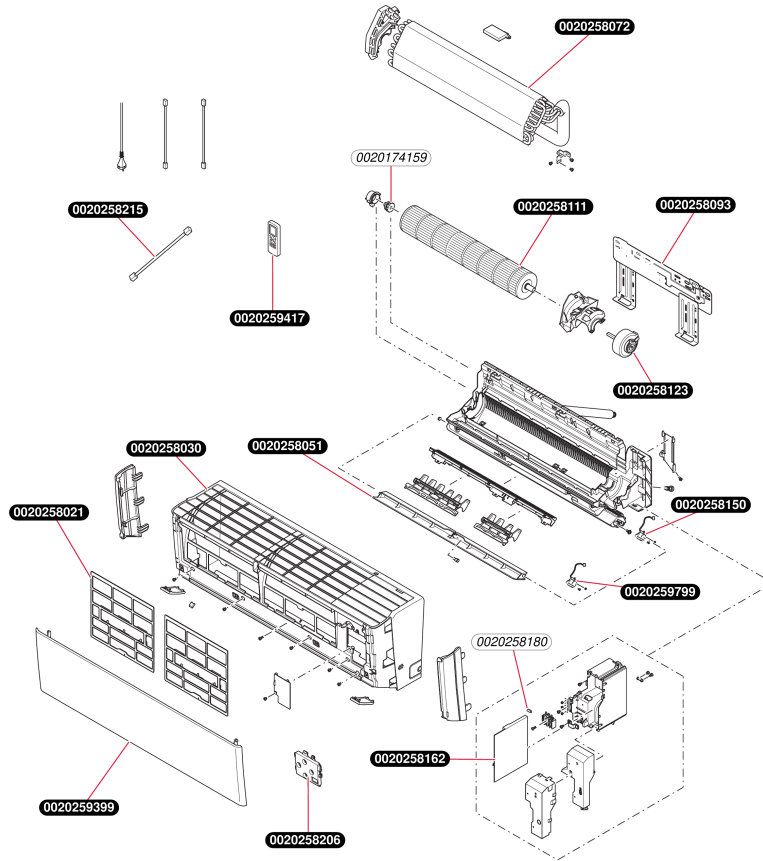

**Air / Air**  
SDH20-035NWI  
- SDH20-035NWI

C188\_00

**Air / Air**SDH20-035NWI  
- SDH20-035NWI

Pos.	Référence	Désignation	Remarque
	0010022698	SDH20-035NWI	Appareil d'origine
	0020174159	Palier, ventilateur	
	0020258021	Filtre	
	0020258030	Châssis	
	0020258051	Tôle de guidage	
	0020258072	Evaporateur	
	0020258093	Panneau	
	0020258111	Ventilateur tangentiel	
	0020258123	Moteur	
	0020258150	Moteur	
	0020258162	Circuit imprimé	
	0020258180	Shunt	
	0020258206	Récepteur	
	0020258215	Capteur	
	0020259399	Habillage	
	0020259417	Télécommande	
	0020259799	Moteur	