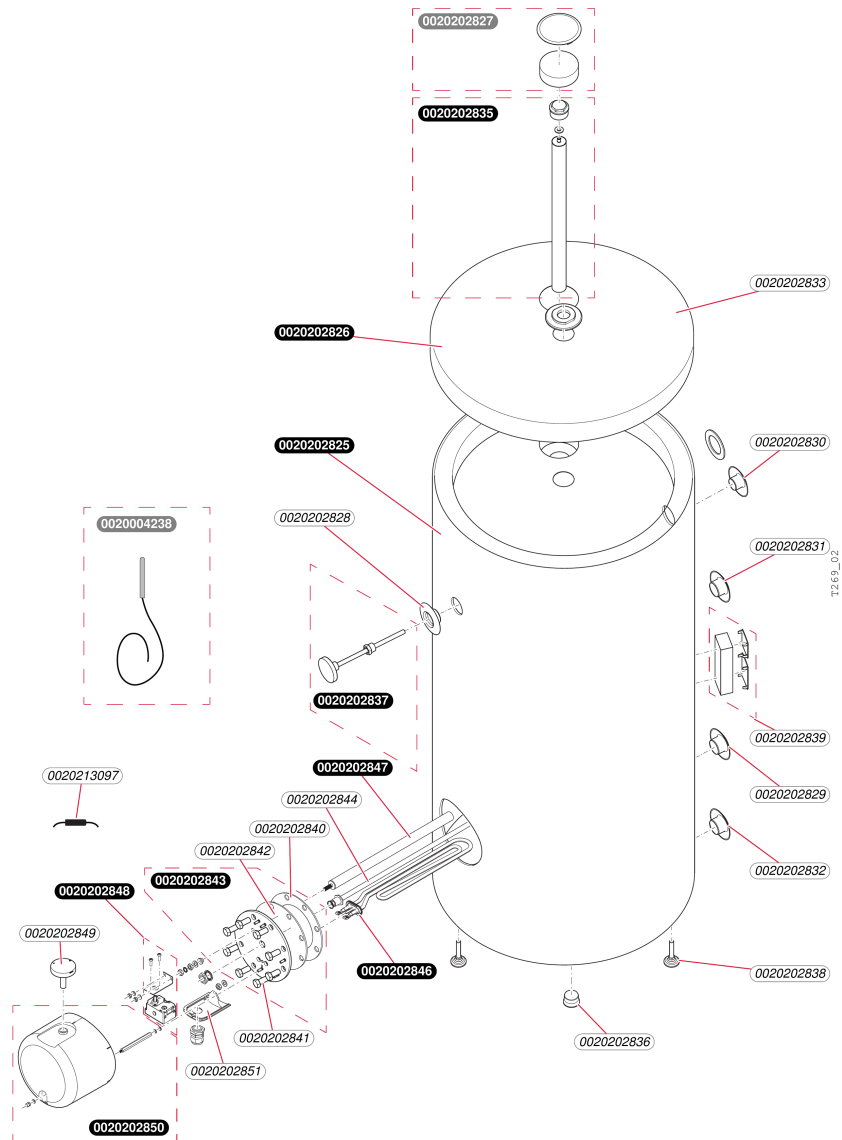

Ballons échangeurs
 FEW 300 ME
 - Ballon

Ballons échangeurs

FEW 300 ME

- Ballon

Pos.	Référence	Désignation	Remarque
	0020004238	Sonde ballon supplémentaire	Accessoire d'origine
	0020202825	Habillage	
	0020202826	Couvercle	
	0020202827	Couvercle, avec isolant	
	0020202828	Rosette	
	0020202829	Rosette, tube retour	
	0020202830	Rosette, alimentation	
	0020202831	Rosette, circulation	
	0020202832	Rosette, entrée eau froide	
	0020202833	Rosette, eau chaude	
	0020202835	Anode, 700 mm	
	0020202836	Bouchon	
	0020202837	Thermomètre	
	0020202838	Jeu de pieds (x3)	
	0020202839	Couvercle, avec isolant	
	0020202840	Joint	
	0020202841	Vis de bride (x8)	
	0020202842	Joint plastique	
	0020202843	Bride ballon	
	0020202844	Doigt de gant ballon	
	0020202846	Résistance 3300W	
	0020202847	Anode, 390 mm	
	0020202848	Thermostat	
	0020202849	Bouton	
	0020202850	Capot de ballon	
	0020202851	Couvercle, inférieur sans passe-fil	
	0020213097	Résistance, anode	