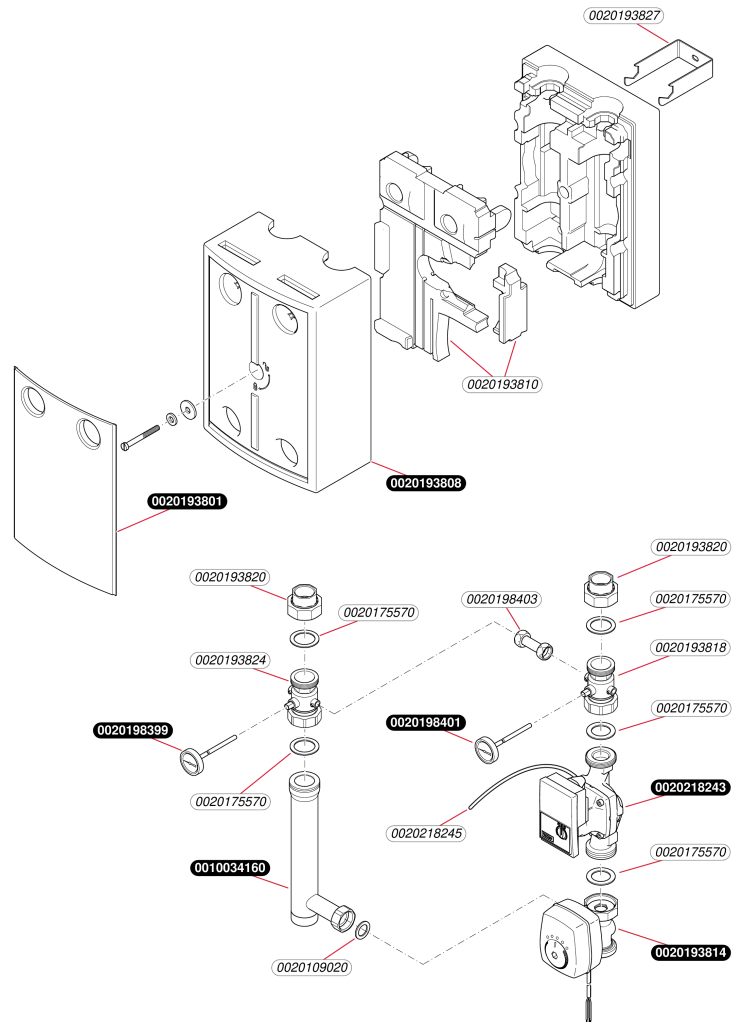

**Accessoires**  
 Moduzone Z11 B  
 - vue d ensemble

0253\_05

## Accessoires

Moduzone Z11 B

- vue d ensemble

Pos.	Référence	Désignation	Remarque
	0010034160	Tube	
	0020109020	Rondelle de joint (x10)	
	0020175570	Rondelle de joint (x10)	
	0020176264	Pompe, 25/6 RKA 180	Remplacé par 0020218243
	0020193801	Bandeau de protection	
	0020193808	Couvercle	
	0020193810	Isolant	
	0020193814	Vanne mélangeuse	
	0020193816	Pompe	Annulé, plus livrable en pièce de rechange
	0020193818	Disconnecteur	
	0020193820	Kit de fixation	
	0020193822	Tube	Remplacé par 0010034160
	0020193824	Valve	
	0020193827	Patte support	
	0020198399	Thermomètre bleu	
	0020198401	Thermomètre rouge	
	0020198403	Tube	
	0020218243	Pompe	
	0020218245	Câble	