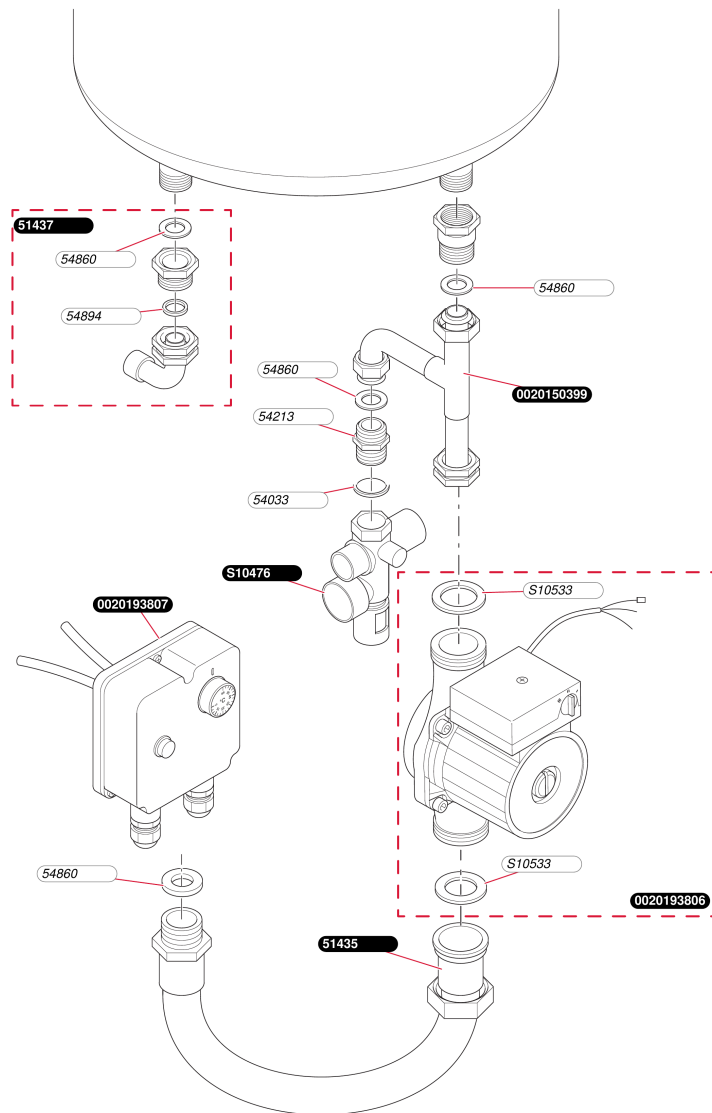

Ballons échangeurs

WEL 75 ME

- Ballon

T242_01

Ballons échangeurs

WEL 75 ME

- Ballon

Pos.	Référence	Désignation	Remarque
	0020193450	Anode, 32 x 250	
	0020193453	Joint, bride	
	0020193454	Couvercle, bride	
	0020193455	Thermostat	
	0020193456	Thermocouple de surchauffe	
	0020193457	Interrupteur	
	0020193458	Faisceau, avec signal lumineux	
	0020193459	Bouton	
	0020193460	Habillage	
	0020193461	Passe-fils	
	0020193462	Soupape	
	0020193463	Tube, 685 mm	
	0020193466	Raccord	
	0020193467	Résistance, 2000W	
	0020193468	Collerette	
	0020193469	Doigt de gant	
	0020193470	Patte support	
	0020193471	Tube, cpl.	

Ballons échangeurs
WEL 75 ME
 - Pompe + raccords

L226_01

Ballons échangeurs

WEL 75 ME

- Pompe + raccords

Pos.	Référence	Désignation	Remarque
	0020150399	Tube	
	0020193806	Pompe	
	0020193807	Thermostat	
	05143500	Flexibles kit ballon (x2)	
	05143700	Douille coudée (x2)	
	05403300	Joint fibre (x50)	
	05421300	Raccord (x5)	
	05486000	Joint (x25)	
	05489400	Joint filtre sanitaire (x100)	
	S1053300	Rondelle de joint pompe (x20)	

Ballons échangeurs

WEL 75 ME

Vue d'ensemble

A4407_01