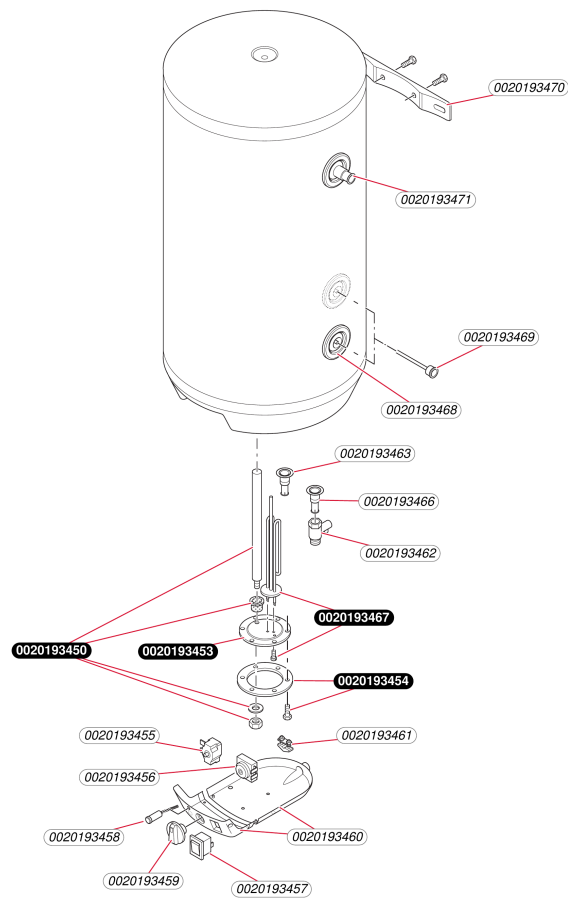

Ballons échangeurs

WEL 75 ME

- Ballon

T242_01

Ballons échangeurs

WEL 75 ME

- Ballon

Pos.	Référence	Désignation	Remarque
	0020193450	Anode, 32 x 250	
	0020193453	Joint, bride	
	0020193454	Couvercle, bride	
	0020193455	Thermostat	
	0020193456	Thermocouple de surchauffe	
	0020193457	Interrupteur	
	0020193458	Faisceau, avec signal lumineux	
	0020193459	Bouton	
	0020193460	Habillage	
	0020193461	Passe-fils	
	0020193462	Soupape	
	0020193463	Tube, 685 mm	
	0020193466	Raccord	
	0020193467	Résistance, 2000W	
	0020193468	Collerette	
	0020193469	Doigt de gant	
	0020193470	Patte support	
	0020193471	Tube, cpl.	

Ballons échangeurs
WEL 75 ME
 - Pompe + raccords

L226_01

Ballons échangeurs

WEL 75 ME

- Pompe + raccords

Pos.	Référence	Désignation	Remarque
	0020150399	Tube	
	0020193806	Pompe	
	0020193807	Thermostat	
	05143500	Flexibles kit ballon (x2)	
	05143700	Douille coudée (x2)	
	05403300	Joint fibre (x50)	
	05421300	Raccord (x5)	
	05486000	Joint (x25)	
	05489400	Joint filtre sanitaire (x100)	
	S1053300	Rondelle de joint pompe (x20)	

Ballons échangeurs

WEL 75 ME

Vue d'ensemble

A4407_01