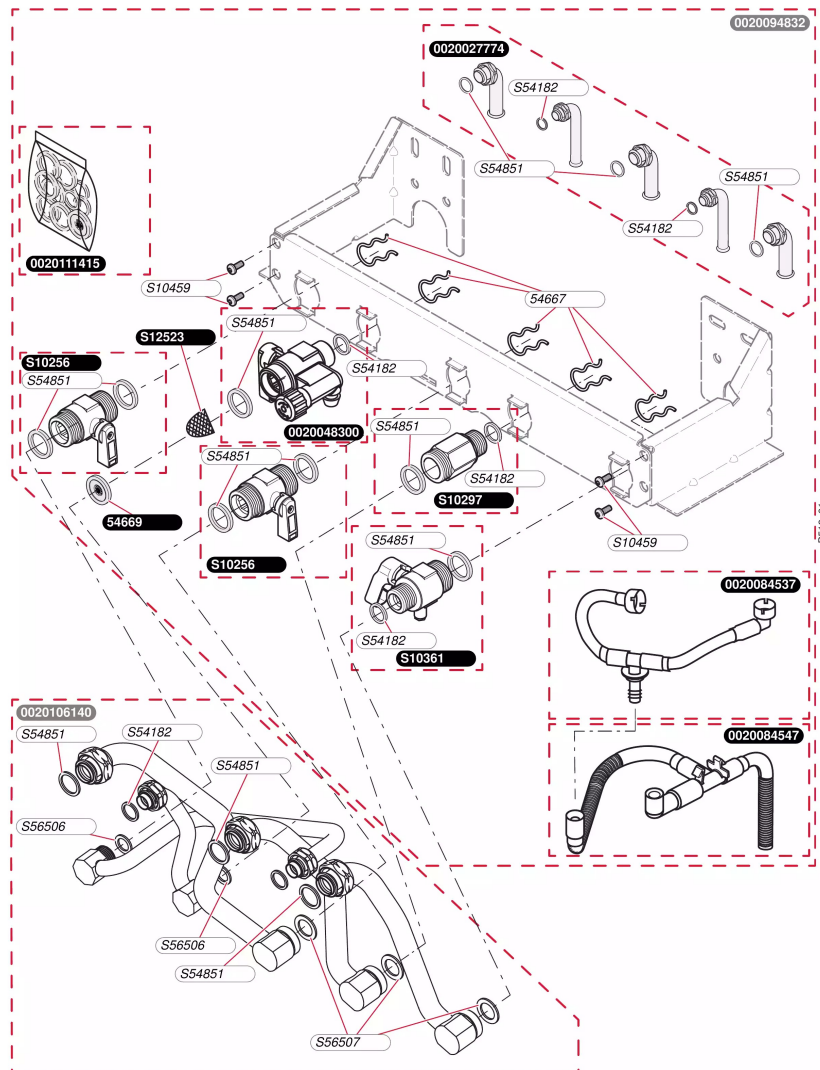

Accessoires

Plaque CM 0020106140
- Plaque de raccordement

Remplacement C&M Niagara par Iso Condens 2010

Accessoires

Plaque CM 0020106140

- Plaque de raccordement

Pos.	Référence	Désignation	Remarque
	0020027774	Douille plaque / installation	
	0020048300	Robinet eau froide	
	0020084537	Flexible évacuation soupape	
	0020084547	Flexible évacuation disco	
	0020094832	Plaque raccordement Iso Condens 2010	Accessoire, pas livrable en Pièce de Rechange
	0020106140	Douilles Rempl ISO Cds / CM Niagara	Accessoire, pas livrable en Pièce de Rechange
	0020111415	Sachet de joints	
	05466700	Clip, (x10)	
	05466900	Limiteur de débit 16 l/min (x10)	
	S1025600	Robinet chauffage	
	S1029700	Raccord eau chaude	
	S1036100	Robinet gaz	
	S1045900	Vis M4x12 (x10)	
	S1252300	Filtre sanitaire, (x10)	
	S5418200	Joint 1/2 (x100)	
	S5485100	Joint 3/4 (x100)	
	S5650600	Joint 1/2 (x50)	
	S5650700	Joint 3/4 (x50)	