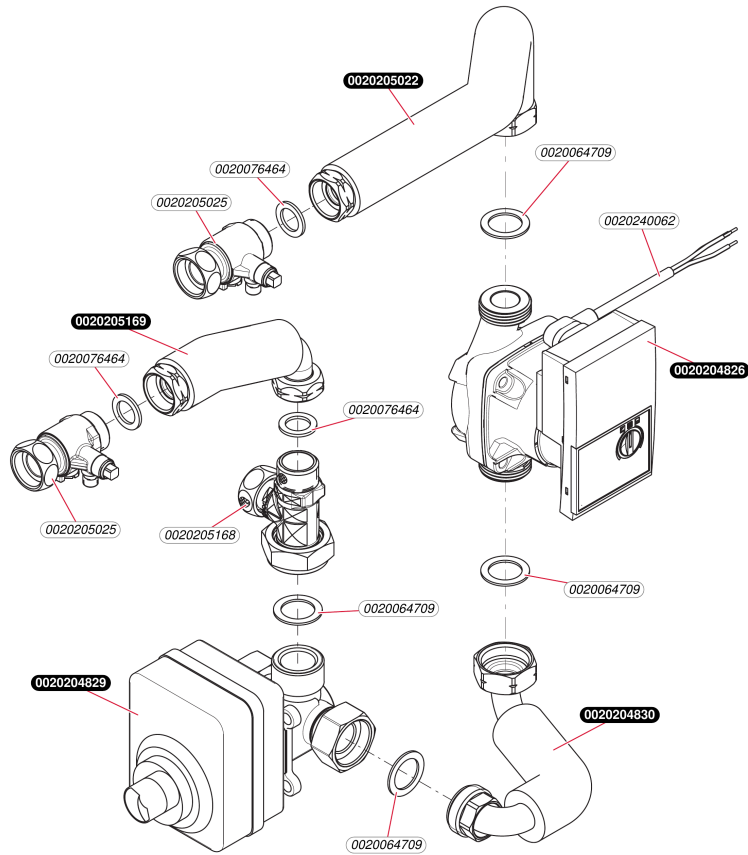

Accessoires

Kit L11 Extension multizone
- Vue d'ensemble

A413_03

Accessoires

Kit L11 Extension multizone

- Vue d'ensemble

Pos.	Référence	Désignation	Remarque
	0020064709	Joint (x10)	
	0020076464	Rondelle de joint (x10)	
	0020134085	Support cablage (x10)	
	0020176265	Câble, 2 m	
	0020186864	Clapet anti-retour	
	0020198265	Clip de sécurité	
	0020204826	Pompe	
	0020204827	Tube	
	0020204828	Connecteur	
	0020204829	Valve de dérivation, avec Moteur	
	0020204830	Tube	
	0020205022	Tube	
	0020205025	Vanne d'arrêt	
	0020205168	Raccord	
	0020205169	Tube	
	0020240062	Câble, 2m	
	05459500	Clip, (x10)	
	05490300	Vis (x30)	