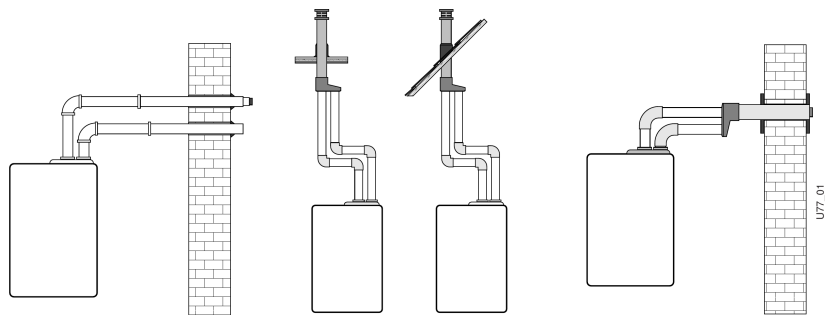

80/80

Condensation 80/80
- Vue d'ensemble

S10489	5	Joint à lèvres ø80
--------	---	--------------------

80/80

Condensation 80/80

- Vue d'ensemble

Pos.	Référence	Désignation	Remarque
	S1048900	Joint à lèvres D.80 (x5)	