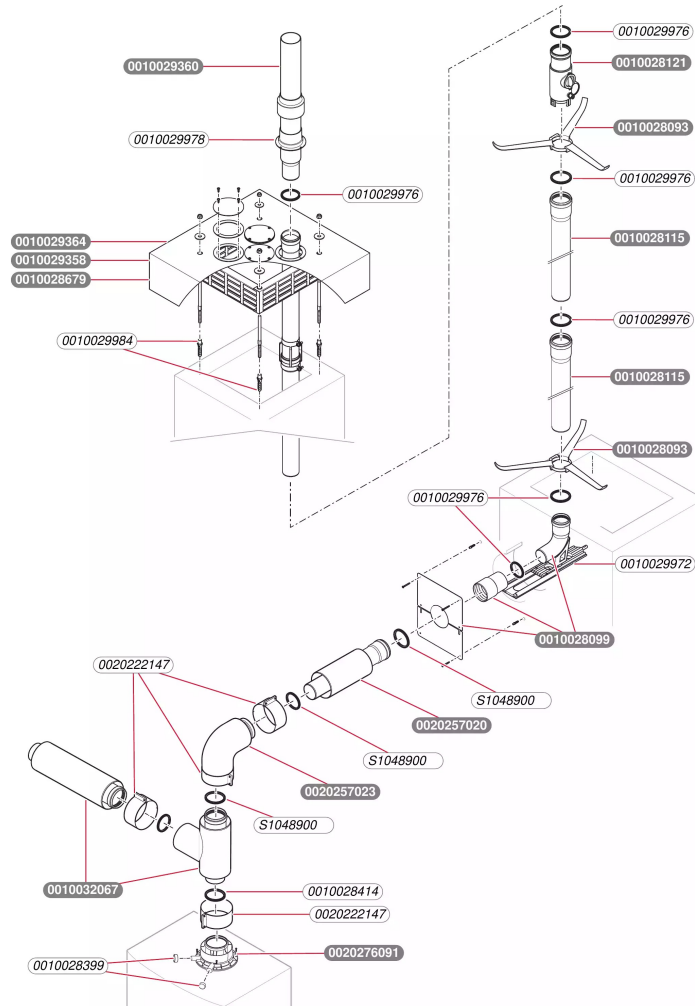

80/125

Condensation - vertical 0020276091

- Vue d'ensemble

U315_00

80/125

Condensation - vertical 0020276091

- Vue d'ensemble

Pos.	Référence	Désignation	Remarque
	0010028093	Centreurs (10pcs)	Accessoire, pas livrable en Pièce de Rechange
	0010028099	Kit DN80-50 rigid for C53	Accessoire, pas livrable en Pièce de Rechange
	0010028115	Extension 1m DN50 (10 pcs)	Accessoire, pas livrable en Pièce de Rechange
	0010028121	Connector DN50 inspection cap rigid	Accessoire, pas livrable en Pièce de Rechange
	0010028399	Bouchon, (x2) DN 25x10 M20x2	
	0010028414	Joint à lèvres, DN 80 EPDM	
	0010028679	Sortie de cheminée DN50 shunt	Accessoire, pas livrable en Pièce de Rechange
	0010029358	Sortie de cheminée DN50 shunt mixte	Accessoire, pas livrable en Pièce de Rechange
	0010029360	Terminal DN50 flex	Accessoire, pas livrable en Pièce de Rechange
	0010029364	Sortie de cheminée DN50 Alsace	Accessoire, pas livrable en Pièce de Rechange
	0010029972	Plaque de support	
	0010029976	Joint à lèvres, D50 rigid (x10)	
	0010029978	Joint de bride, DN 90	
	0010029984	Kit de fixation	
	0010032067	Elements for separate combustion air sup	Accessoire, pas livrable en Pièce de Rechange
	0020222147	Bride (125 x 70)	
	0020257020	Rallonge ventouse condens 1M Ø80/125	Accessoire, pas livrable en Pièce de Rechange
	0020257023	Coude de rallonge condens 87° Ø80/125	Accessoire, pas livrable en Pièce de Rechange
	0020276091	Buse sortie verticale condens Ø80/125	Accessoire, pas livrable en Pièce de Rechange
	S1048900	Joint à lèvres D.80 (x5)	