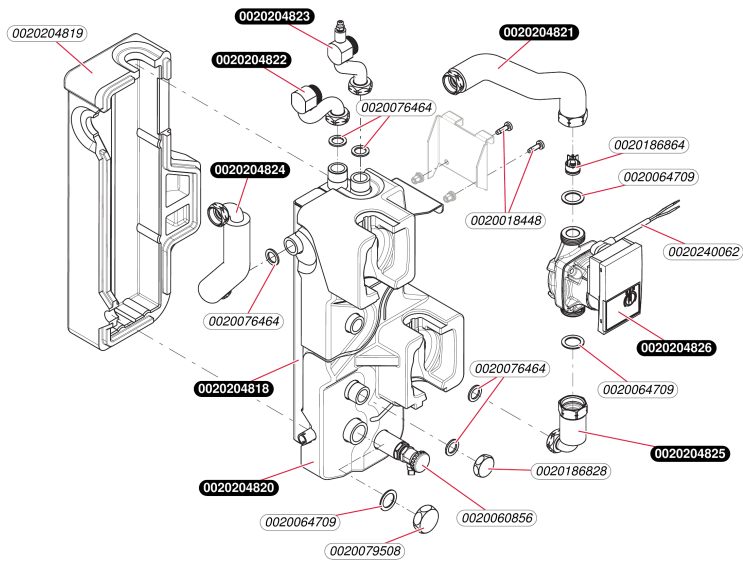

Accessoires

Kit module L10
 - Module SD L10

A411_03

Accessoires

 Kit module L10
 - Module SD L10

Pos.	Référence	Désignation	Remarque
	0020018448	Vis M6x20 (x10)	
	0020060856	Robinet de vidange	
	0020064709	Joint (x10)	
	0020076464	Rondelle de joint (x10)	
	0020079508	Raccord	
	0020134085	Support cablage (x10)	
	0020176265	Câble, 2 m	
	0020186828	Bouchon	
	0020186864	Clapet anti-retour	
	0020198265	Clip de sécurité	
	0020204818	Compensateur	
	0020204819	Isolant	
	0020204820	Isolant	
	0020204821	Tube	
	0020204822	Tube	
	0020204823	Tube	
	0020204824	Tube	
	0020204825	Tube	
	0020204826	Pompe	
	0020204827	Tube	
	0020204828	Connecteur	
	0020205025	Vanne d'arrêt	
	0020240062	Câble, 2m	
	05490300	Vis (x30)	