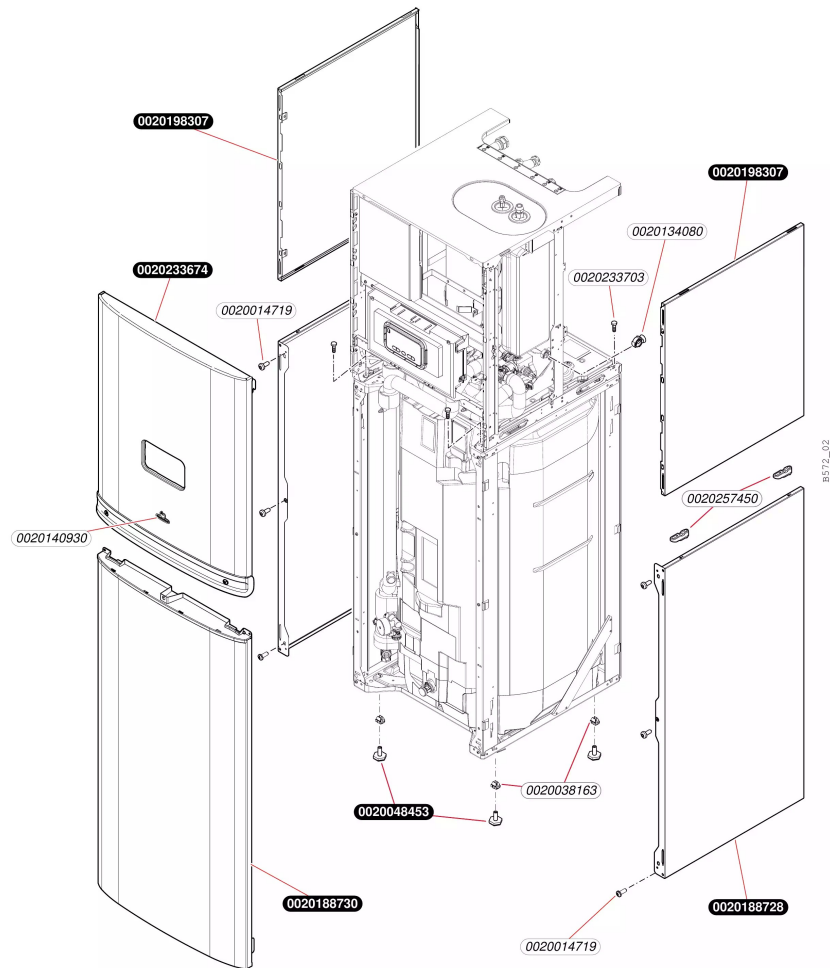

Air / Eau
GeniaSet Max FEW 200-6
- Habillage

Air / EauGeniaSet Max FEW 200-6
- Habillage

Pos.	Référence	Désignation	Remarque
	0020014719	Vis (x25)	
	0020038163	Insert	
	0020048453	Pied réglable	
	0020134080	Support cablage (x10)	
	0020140930	Plaque de Firme SD collée (x10)	
	0020188728	Panneau latéral,module H	
	0020188730	Façade,200l	
	0020198307	Panneau latéral	
	0020233674	Façade	
	0020233703	Vis, (x10)	
	0020257450	Patte support, (x4)	

Air / Eau

GeniaSet Max FEW 200-6
- Faisceaux et boîtier électrique

Air / Eau

 GeniaSet Max FEW 200-6
 - Faisceaux et boîtier électrique

Pos.	Référence	Désignation	Remarque
	0010033774	Circuit imprimé	
	0010034416	Connecteur, set	
	0010034428	Faisceau, 230V	
	0010034430	Faisceau, 24V	
	0010034443	Câble, 400V	
	0020069014	Passe tube (x2)	
	0020079417	Passe-fils, sachet	
	0020080102	Fusible T4H (x10)	
	0020175568	Bouchon (x5)	
	0020175576	Vis (x10)	
	0020175666	Patte support (x2)	
	0020203976	Faisceau, interface	
	0020233677	Boîtier, tableau électrique	
	0020233678	Couvercle	
	0020233688	Faisceau	
	0020233817	Circuit imprimé, BUH board	
	0020238251	Câble, shunt échangeur 2pts	
	0020273334	Clip, (x10)	
	0020273336	Collier, (x5)	
	0020273343	Câble	
	0020273381	Agrafe, (x10)	
	0020273382	Câble	
	0020273391	Faisceau	
	0020273392	Couvercle	
	0020273394	Interrupteur, Thermocouple de surchauffe	
	0020273395	Afficheur	
	0020275085	Vis, (x10)	