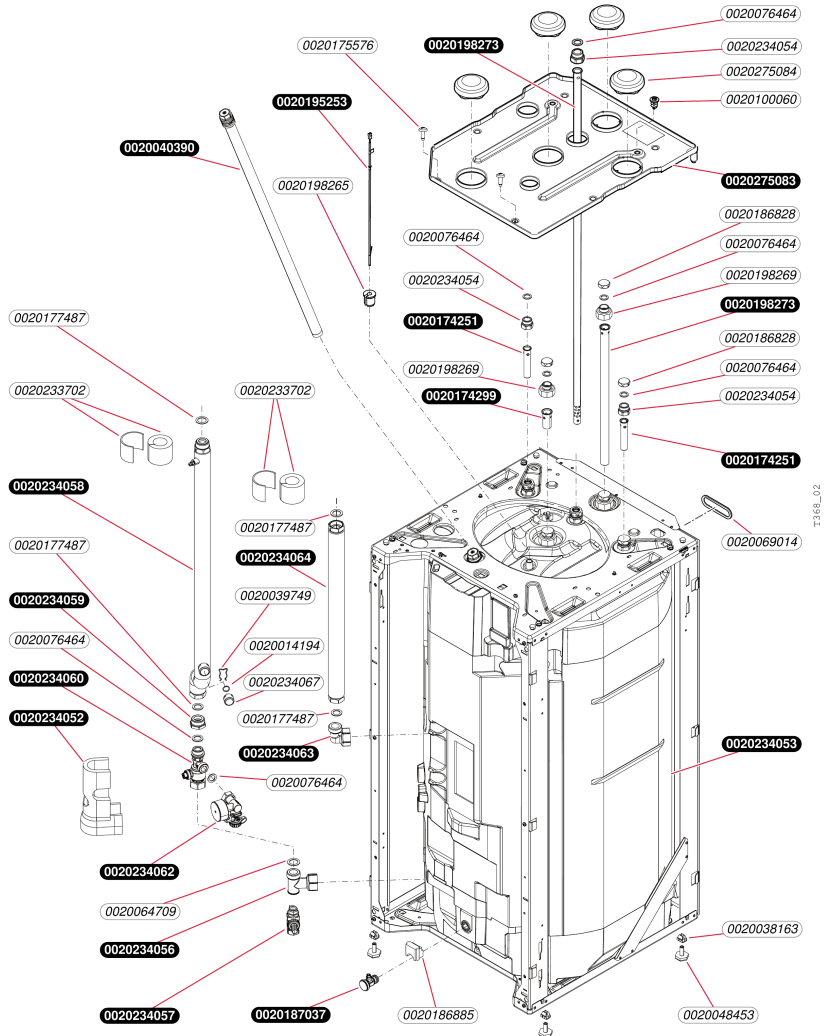

Air / Eau
GeniaSet Max FEW 200-6
 - Hydraulique

Air / Eau

 GeniaSet Max FEW 200-6
 - Hydraulique

Pos.	Référence	Désignation	Remarque
	0010034403	Ecrou, (x10)	
	0010034432	Tube	
	0010034434	Tube	
	0010034436	Tube	
	0010034438	Tube	
	0010034440	Tube	
	0010034442	Tube	
	0020014177	Joint torique (x10)	
	0020018462	Clip, (x10)	
	0020047006	Etrier (x10)	
	0020069035	Joint 1 1/4 (x3)	
	0020076464	Rondelle de joint (x10)	
	0020097197	Clip (x10)	
	0020174264	Vase d'expansion	
	0020177487	Joint, (x10) 1 22 x 30 x 2	
	0020233684	Tube	
	0020233685	Tube	
	0020233686	Tube, vase expansion	
	0020233695	Isolant	
	0020233696	Isolant	
	0020233701	Tube	
	0020233702	Isolant	
	0020234059	Raccord	
	0020269325	Chauffage d'appoint	
	0020269336	Valve de dérivation	
	0020269339	Joint torique, (x10)	
	0020269340	Clip, (x10)	
	0020269341	Capteur	
	0020273383	Tube	
	0020273384	Tube	
	0020273843	Moto-réducteur	
	0020273845	Agrafe, (x10)	
	0020278075	Purgeur automatique	

Air / Eau
GeniaSet Max FEW 200-6
 - Ballon

T318_02

Air / Eau

 GeniaSet Max FEW 200-6
 - Ballon

Pos.	Référence	Désignation	Remarque
	0020014194	Joint torique (x10)	
	0020038163	Insert	
	0020039749	Clip	
	0020040390	Anode, G1 x 26 x 792	
	0020048453	Pied réglable	
	0020064709	Joint (x10)	
	0020069014	Passe tube (x2)	
	0020076464	Rondelle de joint (x10)	
	0020100060	Vis (x10)	
	0020174251	Tube	
	0020174299	Tube	
	0020175576	Vis (x10)	
	0020177487	Joint, (x10) 1 22 x 30 x 2	
	0020186828	Bouchon	
	0020186885	Isolant	
	0020187037	Vanne d'arrêt	
	0020195253	Capteur	
	0020198265	Clip de sécurité	
	0020198269	Adaptateur	
	0020198273	Tube	
	0020233702	Isolant	
	0020234052	Isolant	
	0020234053	Ballon, 200 L	
	0020234054	Raccord	
	0020234056	Té	
	0020234057	Robinet de vidange	
	0020234058	Tube	
	0020234059	Raccord	
	0020234060	Valve	
	0020234062	Manomètre	
	0020234063	Coude	
	0020234064	Tube	
	0020234067	Bouchon	
	0020275083	Ecoulement pour eau condensée	
	0020275084	Isolant, (x4)	