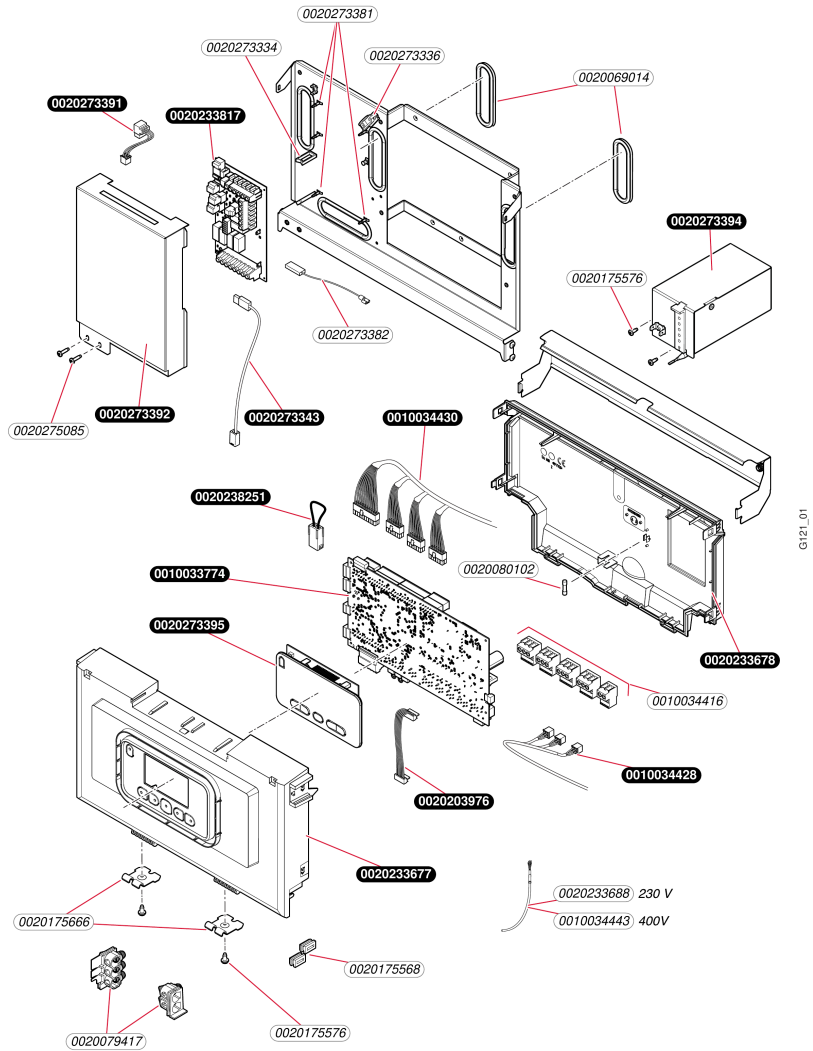

Air / Eau

GeniaSet Max FEW 200-6
- Faisceaux et boîtier électrique

Air / Eau

 GeniaSet Max FEW 200-6
 - Faisceaux et boîtier électrique

Pos.	Référence	Désignation	Remarque
	0010033774	Circuit imprimé	
	0010034416	Connecteur, set	
	0010034428	Faisceau, 230V	
	0010034430	Faisceau, 24V	
	0010034443	Câble, 400V	
	0020069014	Passe tube (x2)	
	0020079417	Passe-fils, sachet	
	0020080102	Fusible T4H (x10)	
	0020175568	Bouchon (x5)	
	0020175576	Vis (x10)	
	0020175666	Patte support (x2)	
	0020203976	Faisceau, interface	
	0020233677	Boîtier, tableau électrique	
	0020233678	Couvercle	
	0020233688	Faisceau	
	0020233817	Circuit imprimé, BUH board	
	0020238251	Câble, shunt échangeur 2pts	
	0020273334	Clip, (x10)	
	0020273336	Collier, (x5)	
	0020273343	Câble	
	0020273381	Agrafe, (x10)	
	0020273382	Câble	
	0020273391	Faisceau	
	0020273392	Couvercle	
	0020273394	Interrupteur, Thermocouple de surchauffe	
	0020273395	Afficheur	
	0020275085	Vis, (x10)	

Air / Eau
GeniaSet Max FEW 200-6
 - Hydraulique

Air / Eau

 GeniaSet Max FEW 200-6
 - Hydraulique

Pos.	Référence	Désignation	Remarque
	0010034403	Ecrou, (x10)	
	0010034432	Tube	
	0010034434	Tube	
	0010034436	Tube	
	0010034438	Tube	
	0010034440	Tube	
	0010034442	Tube	
	0020014177	Joint torique (x10)	
	0020018462	Clip, (x10)	
	0020047006	Etrier (x10)	
	0020069035	Joint 1 1/4 (x3)	
	0020076464	Rondelle de joint (x10)	
	0020097197	Clip (x10)	
	0020174264	Vase d'expansion	
	0020177487	Joint, (x10) 1 22 x 30 x 2	
	0020233684	Tube	
	0020233685	Tube	
	0020233686	Tube, vase expansion	
	0020233695	Isolant	
	0020233696	Isolant	
	0020233701	Tube	
	0020233702	Isolant	
	0020234059	Raccord	
	0020269325	Chauffage d'appoint	
	0020269336	Valve de dérivation	
	0020269339	Joint torique, (x10)	
	0020269340	Clip, (x10)	
	0020269341	Capteur	
	0020273383	Tube	
	0020273384	Tube	
	0020273843	Moto-réducteur	
	0020273845	Agrafe, (x10)	
	0020278075	Purgeur automatique	