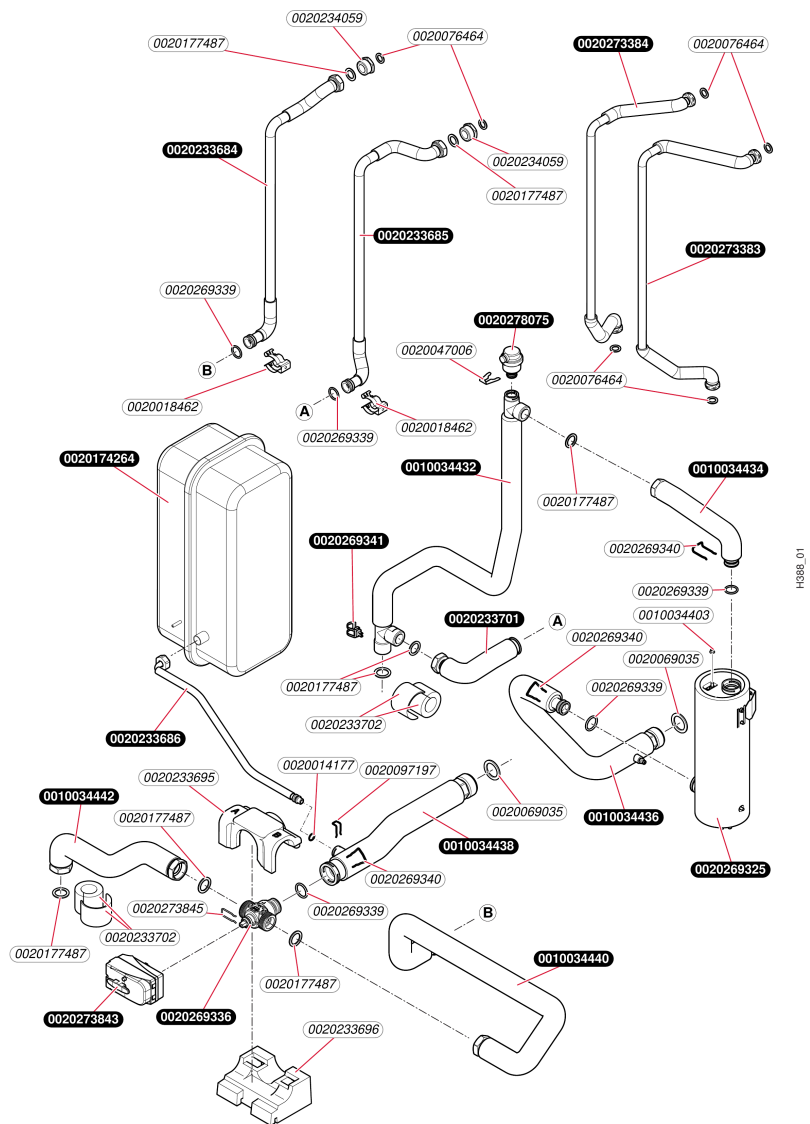

Air / Eau

GeniaSet Max FEW 200-6
- Faisceaux et boîtier électrique

Air / Eau

 GeniaSet Max FEW 200-6
 - Faisceaux et boîtier électrique

Pos.	Référence	Désignation	Remarque
	0010033774	Circuit imprimé	
	0010034416	Connecteur, set	
	0010034428	Faisceau, 230V	
	0010034430	Faisceau, 24V	
	0010034443	Câble, 400V	
	0020069014	Passe tube (x2)	
	0020079417	Passe-fils, sachet	
	0020080102	Fusible T4H (x10)	
	0020175568	Bouchon (x5)	
	0020175576	Vis (x10)	
	0020175666	Patte support (x2)	
	0020203976	Faisceau, interface	
	0020233677	Boîtier, tableau électrique	
	0020233678	Couvercle	
	0020233688	Faisceau	
	0020233817	Circuit imprimé, BUH board	
	0020238251	Câble, shunt échangeur 2pts	
	0020273334	Clip, (x10)	
	0020273336	Collier, (x5)	
	0020273343	Câble	
	0020273381	Agrafe, (x10)	
	0020273382	Câble	
	0020273391	Faisceau	
	0020273392	Couvercle	
	0020273394	Interrupteur, Thermocouple de surchauffe	
	0020273395	Afficheur	
	0020275085	Vis, (x10)	

Air / Eau
GeniaSet Max FEW 200-6
 - Hydraulique

Air / Eau

 GeniaSet Max FEW 200-6
 - Hydraulique

Pos.	Référence	Désignation	Remarque
	0010034403	Ecrou, (x10)	
	0010034432	Tube	
	0010034434	Tube	
	0010034436	Tube	
	0010034438	Tube	
	0010034440	Tube	
	0010034442	Tube	
	0020014177	Joint torique (x10)	
	0020018462	Clip, (x10)	
	0020047006	Etrier (x10)	
	0020069035	Joint 1 1/4 (x3)	
	0020076464	Rondelle de joint (x10)	
	0020097197	Clip (x10)	
	0020174264	Vase d'expansion	
	0020177487	Joint, (x10) 1 22 x 30 x 2	
	0020233684	Tube	
	0020233685	Tube	
	0020233686	Tube, vase expansion	
	0020233695	Isolant	
	0020233696	Isolant	
	0020233701	Tube	
	0020233702	Isolant	
	0020234059	Raccord	
	0020269325	Chauffage d'appoint	
	0020269336	Valve de dérivation	
	0020269339	Joint torique, (x10)	
	0020269340	Clip, (x10)	
	0020269341	Capteur	
	0020273383	Tube	
	0020273384	Tube	
	0020273843	Moto-réducteur	
	0020273845	Agrafe, (x10)	
	0020278075	Purgeur automatique	