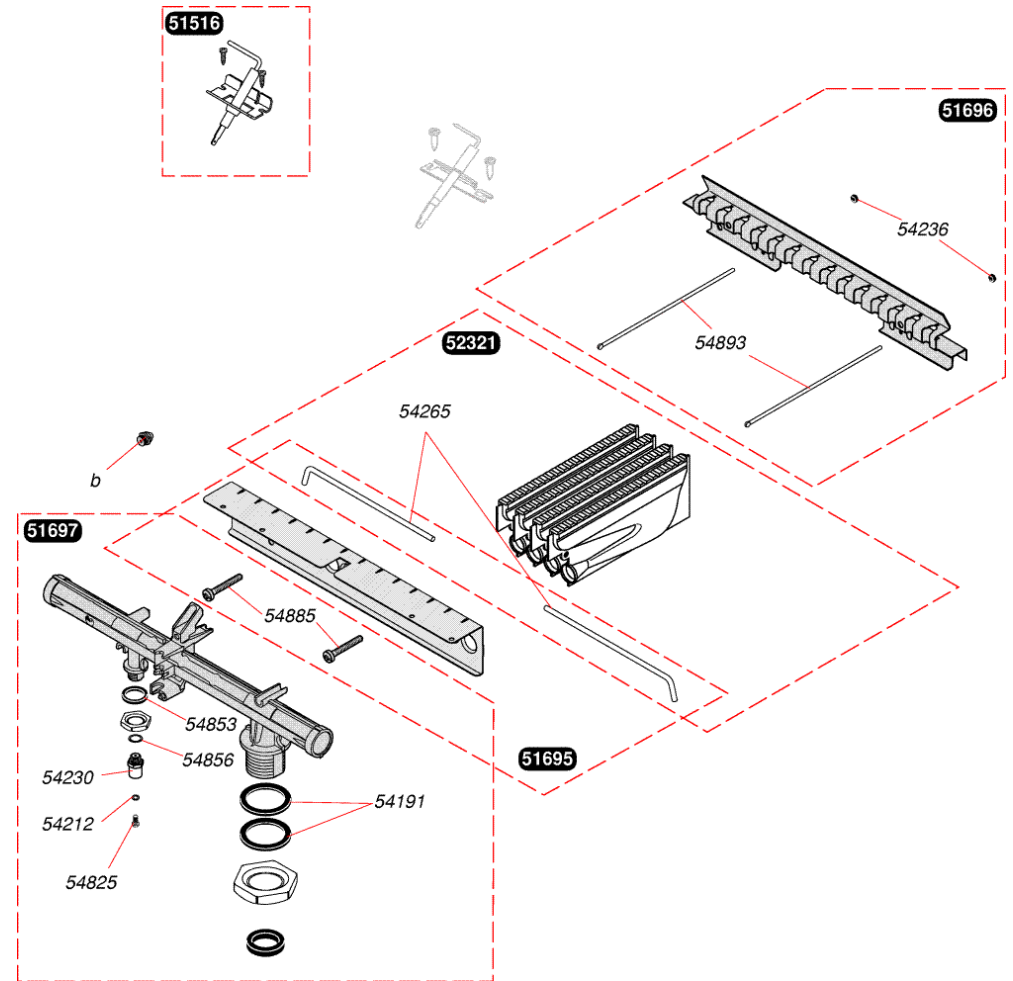

sd 623 E

51516		Bougie de contrôle
51695		Support avant
51696		Support arrière brûleur
51697		Rampe nue
52321		Bras de brûleur (x4)
54191		Joint (x25)
54212		Joint (x100)
54230		Raccord prise pression (x5)
54236		Ecrou (x100)
54265		Epingle brûleur (x10)
54825		Vis (x75)
54853		Joint (x50)
54856		Joint Ø10 (x50)
54885		Vis (x15)
54893		Tige + écrous (x6)
52967	b	injecteur brûleur G 20
S52959	b	injecteur brûleur G 30

51399	Interrupteur ON/OFF
51446	Faisceau câbles terre
51493	Thermostat
51509	Transformateur
51515	Circuit de régulation
51691	Résistance extracteur
51692	Pressostat
52331	Fusible (x5)
52334	Résistance pompe
52615	Sécurité manque d'eau
52908	Thermistance sanitaire orange
52916	Aquastat
54190	Embout prise pressostat (x20)
54195	Prise de terre (x5)
54237	Joint (x100)
54277	Vis (x25)
54323	Clip 15 mm (x10)
54523	Clip (x20)
54545	Pattes (x15)
54547	Résistance pompe (x2)
54549	Couvercle protège résistance (x5)
54555	Vis (x75)
54595	Clip (x10)
54907	Vis (x25)
54908	Joint torique (x50)
54916	Vis (x50)
54954	Graisse thermocontact (x20)
54973	Thermostat sanitaire orange (x5)

51684	Vase d'expansion 6.5 L
S54182	Joint 1/2 (x100)

51164	Tube sortie pompe
51236	Pompe
51562	Support pompe
51675	Purgeur dégazeur
51676	Raccord sortie pompe
51741	Durites + colliers (x2)
54186	Joint torique (x10)
54594	Rondelle (x10)
54683	Epingle (x10)
54915	Joint torique (x10)
54924	Joint (x10)
S54550	Clip 20 mm (x10)
S54840	Joint torique (x10)

51508	Tube liaison vase
51607	Tube pompe / échangeur
51679	Tube liaison sanitaire
51680	Tube eau froide
51681	Tube eau chaude
51682	Tube sortie
51683	Tube échangeur / clapet inversé
52351	Tube départ
52352	Raccord télescopique
52482	Tube retour