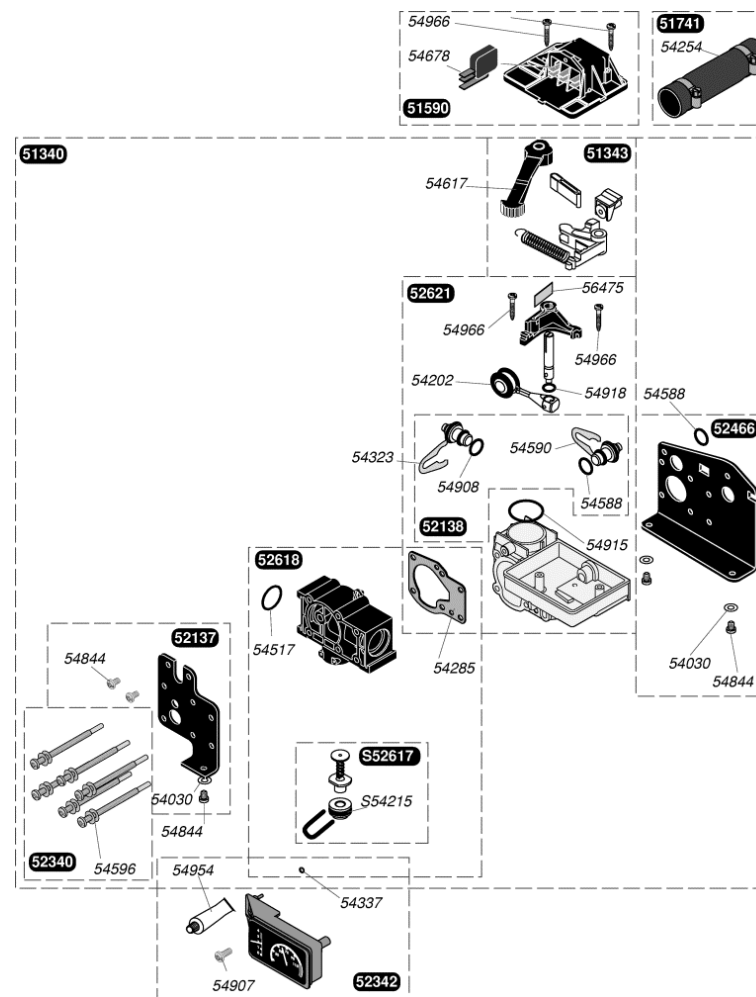

sd 623 E

51516		Bougie de contrôle
51695		Support avant
51696		Support arrière brûleur
51697		Rampe nue
52321		Bras de brûleur (x4)
54191		Joint (x25)
54212		Joint (x100)
54230		Raccord prise pression (x5)
54236		Ecrou (x100)
54265		Epingle brûleur (x10)
54825		Vis (x75)
54853		Joint (x50)
54856		Joint Ø10 (x50)
54885		Vis (x15)
54893		Tige + écrous (x6)
52967	b	injecteur brûleur G 20
S52959	b	injecteur brûleur G 30

51684	Vase d'expansion 6.5 L
S54182	Joint 1/2 (x100)

51164	Tube sortie pompe
51236	Pompe
51562	Support pompe
51675	Purgeur dégazeur
51676	Raccord sortie pompe
51741	Durites + colliers (x2)
54186	Joint torique (x10)
54594	Rondelle (x10)
54683	Epingle (x10)
54915	Joint torique (x10)
54924	Joint (x10)
S54550	Clip 20 mm (x10)
S54840	Joint torique (x10)

51508	Tube liaison vase
51607	Tube pompe / échangeur
51679	Tube liaison sanitaire
51680	Tube eau froide
51681	Tube eau chaude
51682	Tube sortie
51683	Tube échangeur / clapet inversé
52351	Tube départ
52352	Raccord télescopique
52482	Tube retour

51340	Clapet inverseur
51343	Manette sélecteur
51590	Couvercle
51741	Durites + colliers (x2)
52137	Support
52138	Prise pression
52340	Vis (x6)
52342	Manothermomètre
52466	Plaque arrière
52618	Bride by-pass
52621	Clapet double
54030	Joint (x100)
54202	Joint (x10)
54254	Collier (x10)
54285	Joint plat (x10)
54323	Clip 15 mm (x10)
54337	Joint torique (x25)
54517	Joint torique (x10)
54588	Joint torique (x25)
54590	Clips (x15)
54596	Joint plat (x75)
54617	Manettes été/hiver (x5)
54678	Microswitch (x5)
54844	Vis (x50)
54907	Vis (x25)
54908	Joint torique (x50)
54915	Joint torique (x10)
54918	Joint torique (x25)
54954	Graisse thermocontact (x20)
54966	Vis (x25)
56475	Lame ressort/Clapet inverseur (x30)
S52617	By-pass
S54215	Joint torique (x25)