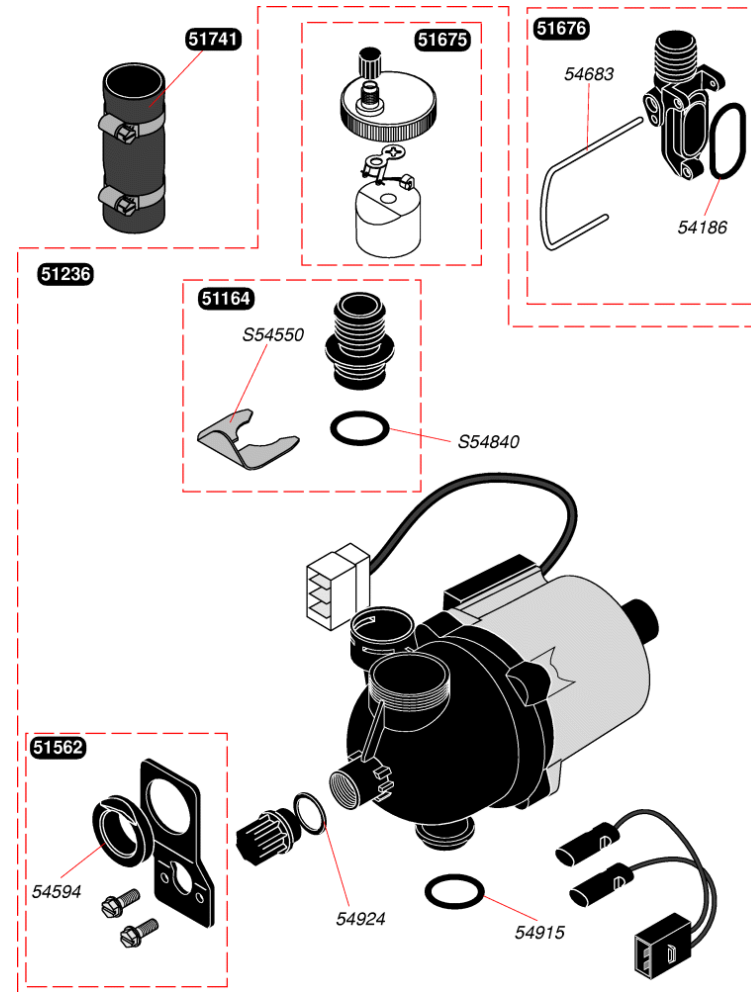

sd 623 E

51516		Bougie de contrôle
51695		Support avant
51696		Support arrière brûleur
51697		Rampe nue
52321		Bras de brûleur (x4)
54191		Joint (x25)
54212		Joint (x100)
54230		Raccord prise pression (x5)
54236		Ecrou (x100)
54265		Epingle brûleur (x10)
54825		Vis (x75)
54853		Joint (x50)
54856		Joint Ø10 (x50)
54885		Vis (x15)
54893		Tige + écrous (x6)
52967	b	injecteur brûleur G 20
S52959	b	injecteur brûleur G 30

51399	Interrupteur ON/OFF
51446	Faisceau câbles terre
51493	Thermostat
51509	Transformateur
51515	Circuit de régulation
51691	Résistance extracteur
51692	Pressostat
52331	Fusible (x5)
52334	Résistance pompe
52615	Sécurité manque d'eau
52908	Thermistance sanitaire orange
52916	Aquastat
54190	Embout prise pressostat (x20)
54195	Prise de terre (x5)
54237	Joint (x100)
54277	Vis (x25)
54323	Clip 15 mm (x10)
54523	Clip (x20)
54545	Pattes (x15)
54547	Résistance pompe (x2)
54549	Couvercle protège résistance (x5)
54555	Vis (x75)
54595	Clip (x10)
54907	Vis (x25)
54908	Joint torique (x50)
54916	Vis (x50)
54954	Graisse thermocontact (x20)
54973	Thermostat sanitaire orange (x5)

51684	Vase d'expansion 6.5 L
S54182	Joint 1/2 (x100)

51164	Tube sortie pompe
51236	Pompe
51562	Support pompe
51675	Purgeur dégazeur
51676	Raccord sortie pompe
51741	Durites + colliers (x2)
54186	Joint torique (x10)
54594	Rondelle (x10)
54683	Epingle (x10)
54915	Joint torique (x10)
54924	Joint (x10)
S54550	Clip 20 mm (x10)
S54840	Joint torique (x10)

51508	Tube liaison vase
51607	Tube pompe / échangeur
51679	Tube liaison sanitaire
51680	Tube eau froide
51681	Tube eau chaude
51682	Tube sortie
51683	Tube échangeur / clapet inversé
52351	Tube départ
52352	Raccord télescopique
52482	Tube retour