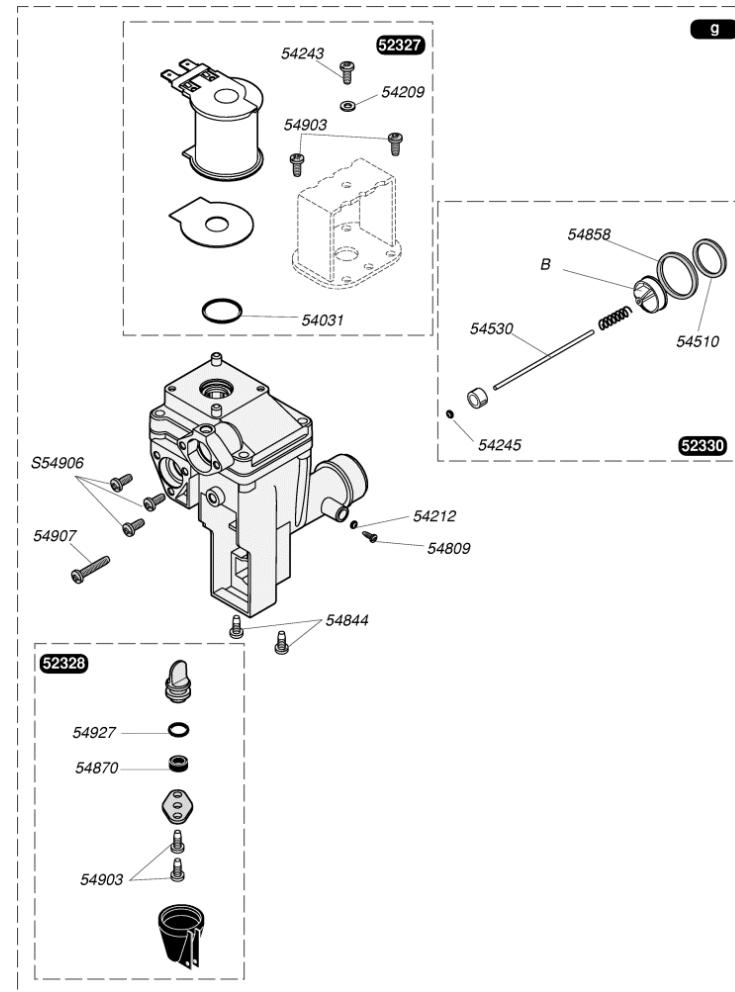

54937

51685	g	Mécanisme gaz sans régulateur G 20
51686	g	Mécanisme gaz sans régulateur G 30
52327		Electrovalve
52328		Pointeau de réglage
52330		Tige de poussée
54031		Joint torique (x50)
54209		Rondelle (x100)
54212		Joint (x100)
54243		Vis (x75)
54245		Joint torique (x50)
54510		Joint 3/4 (x50)
54530		Tige (x10)
54628	B	Filtre (x5)
54809		Vis (x25)
54844		Vis (x50)
54858		Joint (x20)
54870		Garniture (x25)
54903		Vis (x30)
54907		Vis (x25)
54927		Joint torique (x25)
S54906		Vis (x50)

51482		Soupape de sécurité
51483		Soupape
51579		Disconnecteur
51580		Tube disconnecteur
51746		Robinet de remplissage
52128		Joint
52130		Boîtier connexion
52367		Raccord retour chauffage
52369		Douille arrêt eau froide
52373		Robinet gaz, sans regulateur
52376	A	Douille coudée
52378	A	Douilles droites
54027		Joint torique D=4,2 (x50)
54109		Joint torique (x25)
54159		Clapet (x10)
54224		Vis (x50)
54510		Joint 3/4 (x50)
54541		Passe-fils (x20)
54558		Raccord eau chaude (x3)
54676		Filtre chauffage (x100)
54818		Joint (x50)
54894		Joint filtre sanitaire (x100)
54917		Tube remplissage (x3)
54920		Joint (x50)
54922		Joint plat (x5)
54988		Bouton vidange (x6)
S54851		Joint 3/4 (x100)
S54958		Barrette d'accrochage (x10)

51340	Clapet inverseur
51343	Manette sélecteur
51741	Durites + colliers (x2)
52137	Support
52138	Prise pression
52338	Couvercle
52340	Vis (x6)
52342	Manothermomètre
52466	Plaque arrière
52618	Bride by-pass
52621	Clapet double
54030	Joint (x100)
54202	Joint (x10)
54254	Collier (x10)
54285	Joint plat (x10)
54323	Clip 15 mm (x10)
54337	Joint torique (x25)
54517	Joint torique (x10)
54588	Joint torique (x25)
54590	Clips (x15)
54596	Joint plat (x75)
54617	Manettes été/hiver (x5)
54844	Vis (x50)
54907	Vis (x25)
54908	Joint torique (x50)
54915	Joint torique (x10)
54918	Joint torique (x25)
54954	Graisse thermocontact (x20)
54966	Vis (x25)
56475	Lame ressort/Clapet inverseur (x30)
S52617	By-pass
S54215	Joint torique (x25)