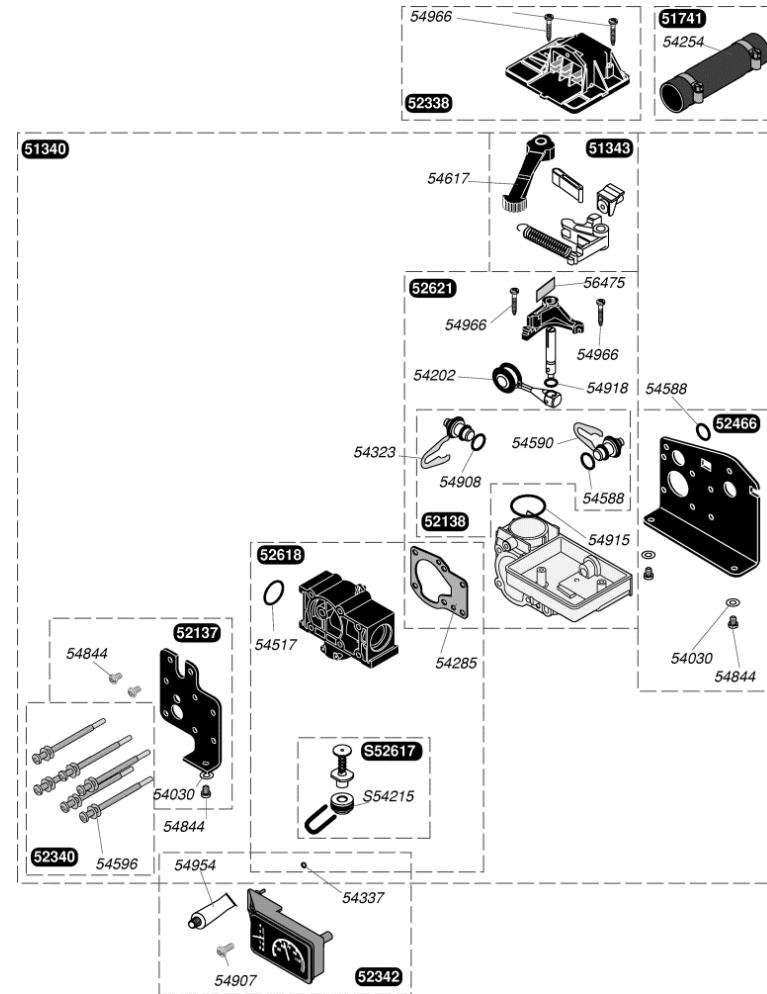

54937

51685	g	Mécanisme gaz sans régulateur G 20
51686	g	Mécanisme gaz sans régulateur G 30
52327		Electrovalve
52328		Pointeau de réglage
52330		Tige de poussée
54031		Joint torique (x50)
54209		Rondelle (x100)
54212		Joint (x100)
54243		Vis (x75)
54245		Joint torique (x50)
54510		Joint 3/4 (x50)
54530		Tige (x10)
54628	B	Filtre (x5)
54809		Vis (x25)
54844		Vis (x50)
54858		Joint (x20)
54870		Garniture (x25)
54903		Vis (x30)
54907		Vis (x25)
54927		Joint torique (x25)
S54906		Vis (x50)

51482		Soupape de sécurité
51483		Soupape
51579		Disconnecteur
51580		Tube disconnecteur
51746		Robinet de remplissage
52128		Joint
52130		Boîtier connexion
52367		Raccord retour chauffage
52369		Douille arrêt eau froide
52373		Robinet gaz, sans regulateur
52376	A	Douille coudée
52378	A	Douilles droites
54027		Joint torique D=4,2 (x50)
54109		Joint torique (x25)
54159		Clapet (x10)
54224		Vis (x50)
54510		Joint 3/4 (x50)
54541		Passe-fils (x20)
54558		Raccord eau chaude (x3)
54676		Filtre chauffage (x100)
54818		Joint (x50)
54894		Joint filtre sanitaire (x100)
54917		Tube remplissage (x3)
54920		Joint (x50)
54922		Joint plat (x5)
54988		Bouton vidange (x6)
S54851		Joint 3/4 (x100)
S54958		Barrette d'accrochage (x10)

51340	Clapet inverseur
51343	Manette sélecteur
51741	Durites + colliers (x2)
52137	Support
52138	Prise pression
52338	Couvercle
52340	Vis (x6)
52342	Manothermomètre
52466	Plaque arrière
52618	Bride by-pass
52621	Clapet double
54030	Joint (x100)
54202	Joint (x10)
54254	Collier (x10)
54285	Joint plat (x10)
54323	Clip 15 mm (x10)
54337	Joint torique (x25)
54517	Joint torique (x10)
54588	Joint torique (x25)
54590	Clips (x15)
54596	Joint plat (x75)
54617	Manettes été/hiver (x5)
54844	Vis (x50)
54907	Vis (x25)
54908	Joint torique (x50)
54915	Joint torique (x10)
54918	Joint torique (x25)
54954	Graisse thermocontact (x20)
54966	Vis (x25)
56475	Lame ressort/Clapet inverseur (x30)
S52617	By-pass
S54215	Joint torique (x25)