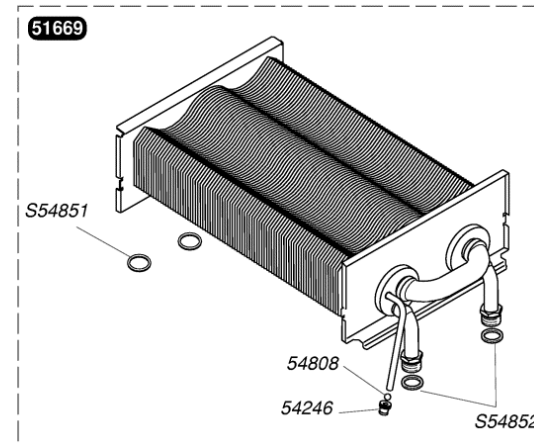

51669	Echangeur
51672	Patte support jupe chaude
54246	Bouchon (x10)
54685	Butée tirant (x10)
54808	Bille purge (x25)
57367	Isolants jupe chaude
S54851	Joint 3/4 (x100)
S54852	Joint 1/2 (x100)