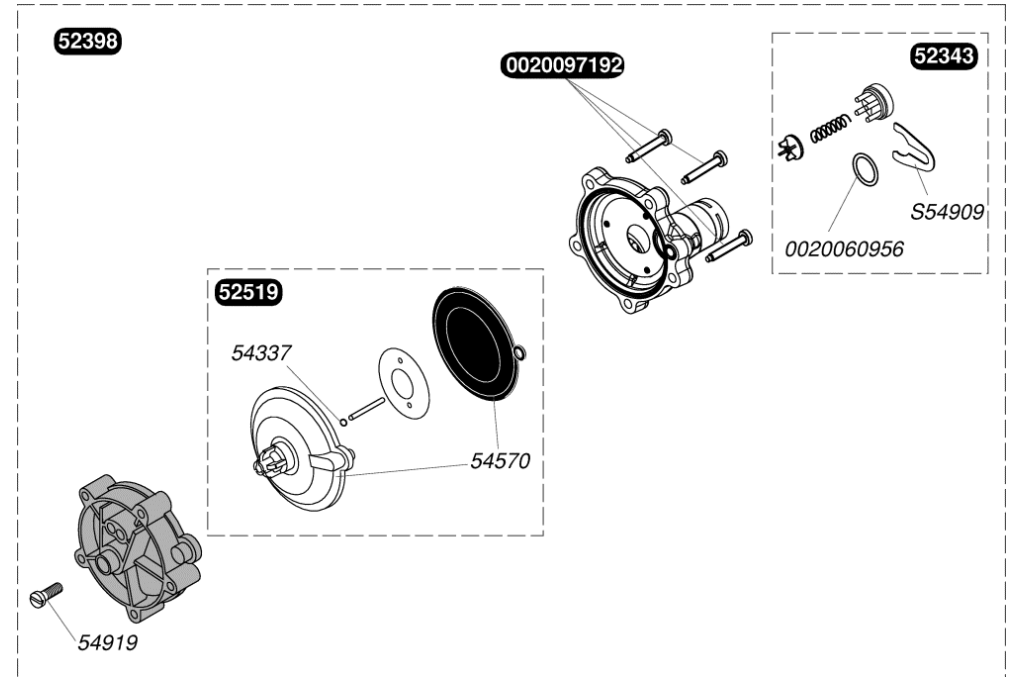

0020060956	Joint torique (x10)
0020097192	Vis M5x33 (x10)
52343	Clapet
52398	Valve à eau
52519	Voûte membrane
54337	Joint torique (x25)
54570	Membrane + voûte chauffage (x10)
54919	Vis (x15)
S54909	Clip (x15)