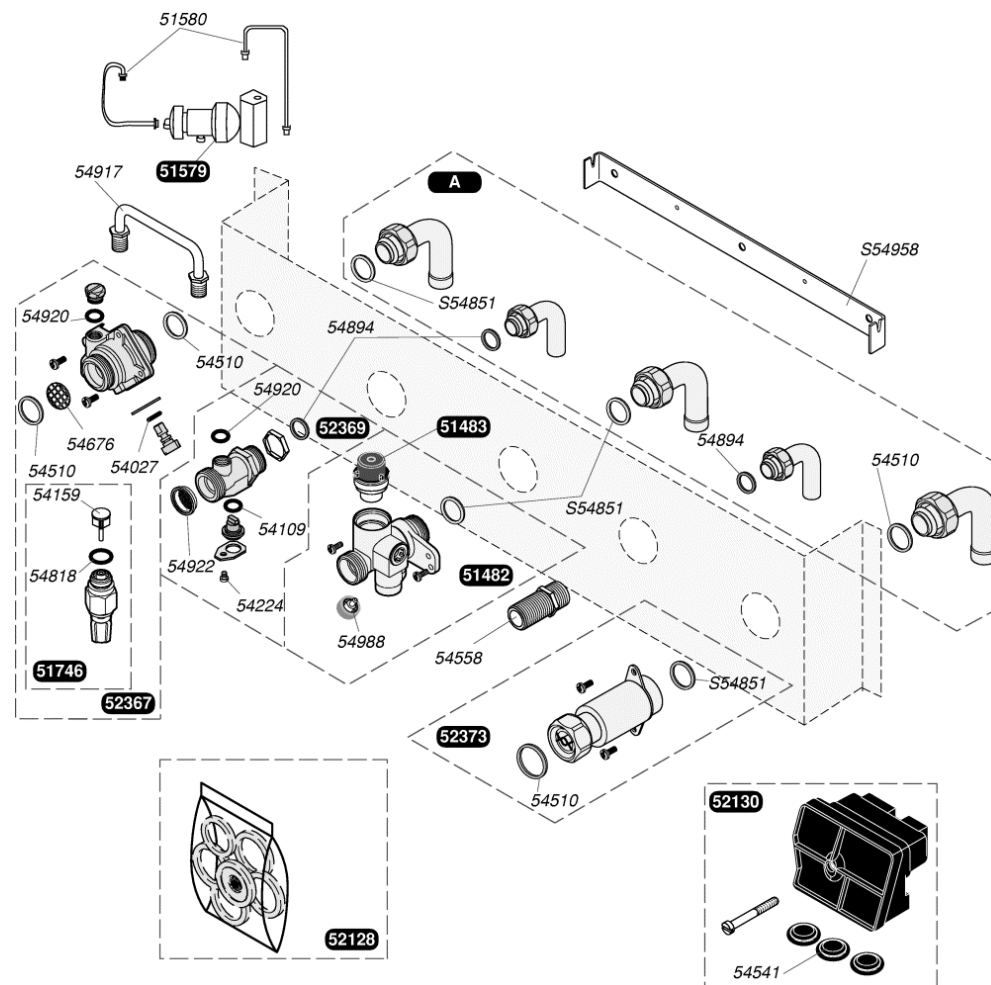

0020060956	Joint torique (x10)
0020097192	Vis M5x33 (x10)
52343	Clapet
52398	Valve à eau
52519	Voûte membrane
54337	Joint torique (x25)
54570	Membrane + voûte chauffage (x10)
54919	Vis (x15)
S54909	Clip (x15)

54937

51685	g	Mécanisme gaz sans régulateur G 20
51686	g	Mécanisme gaz sans régulateur G 30
52327		Electrovalve
52328		Pointeau de réglage
52330		Tige de poussée
54031		Joint torique (x50)
54209		Rondelle (x100)
54212		Joint (x100)
54243		Vis (x75)
54245		Joint torique (x50)
54510		Joint 3/4 (x50)
54530		Tige (x10)
54628	B	Filtre (x5)
54809		Vis (x25)
54844		Vis (x50)
54858		Joint (x20)
54870		Garniture (x25)
54903		Vis (x30)
54907		Vis (x25)
54927		Joint torique (x25)
S54906		Vis (x50)

51482		Soupape de sécurité
51483		Soupape
51579		Disconnecteur
51580		Tube disconnecteur
51746		Robinet de remplissage
52128		Joint
52130		Boîtier connexion
52367		Raccord retour chauffage
52369		Douille arrêt eau froide
52373		Robinet gaz, sans regulateur
52376	A	Douille coudée
52378	A	Douilles droites
54027		Joint torique D=4,2 (x50)
54109		Joint torique (x25)
54159		Clapet (x10)
54224		Vis (x50)
54510		Joint 3/4 (x50)
54541		Passe-fils (x20)
54558		Raccord eau chaude (x3)
54676		Filtre chauffage (x100)
54818		Joint (x50)
54894		Joint filtre sanitaire (x100)
54917		Tube remplissage (x3)
54920		Joint (x50)
54922		Joint plat (x5)
54988		Bouton vidange (x6)
S54851		Joint 3/4 (x100)
S54958		Barrette d'accrochage (x10)