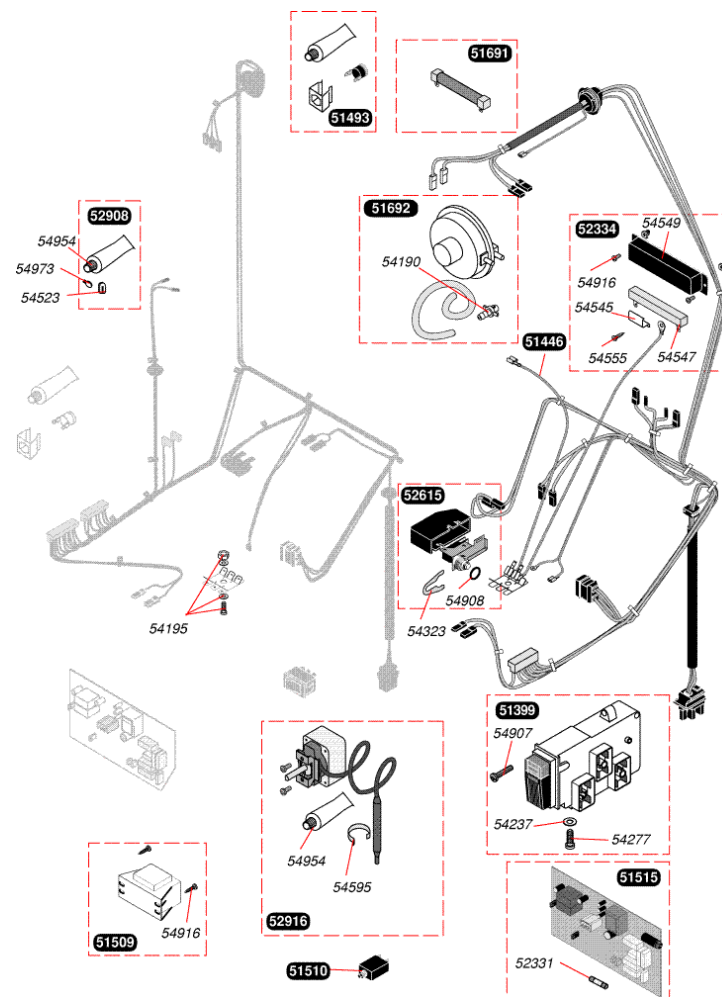

sd 623 E

51516		Bougie de contrôle
51695		Support avant
51696		Support arrière brûleur
51697		Rampe nue
52321		Bras de brûleur (x4)
54191		Joint (x25)
54212		Joint (x100)
54230		Raccord prise pression (x5)
54236		Ecrou (x100)
54265		Epingle brûleur (x10)
54825		Vis (x75)
54853		Joint (x50)
54856		Joint Ø10 (x50)
54885		Vis (x15)
54893		Tige + écrous (x6)
52967	b	injecteur brûleur G 20
S52959	b	injecteur brûleur G 30

51399	Interrupteur ON/OFF
51446	Faisceau câbles terre
51493	Thermostat
51509	Transformateur
51515	Circuit de régulation
51691	Résistance extracteur
51692	Pressostat
52331	Fusible (x5)
52334	Résistance pompe
52615	Sécurité manque d'eau
52908	Thermistance sanitaire orange
52916	Aquastat
54190	Embout prise pressostat (x20)
54195	Prise de terre (x5)
54237	Joint (x100)
54277	Vis (x25)
54323	Clip 15 mm (x10)
54523	Clip (x20)
54545	Pattes (x15)
54547	Résistance pompe (x2)
54549	Couvercle protège résistance (x5)
54555	Vis (x75)
54595	Clip (x10)
54907	Vis (x25)
54908	Joint torique (x50)
54916	Vis (x50)
54954	Graisse thermocontact (x20)
54973	Thermostat sanitaire orange (x5)

51684	Vase d'expansion 6.5 L
S54182	Joint 1/2 (x100)

51164	Tube sortie pompe
51236	Pompe
51562	Support pompe
51675	Purgeur dégazeur
51676	Raccord sortie pompe
51741	Durites + colliers (x2)
54186	Joint torique (x10)
54594	Rondelle (x10)
54683	Epingle (x10)
54915	Joint torique (x10)
54924	Joint (x10)
S54550	Clip 20 mm (x10)
S54840	Joint torique (x10)

51508	Tube liaison vase
51607	Tube pompe / échangeur
51679	Tube liaison sanitaire
51680	Tube eau froide
51681	Tube eau chaude
51682	Tube sortie
51683	Tube échangeur / clapet inversé
52351	Tube départ
52352	Raccord télescopique
52482	Tube retour