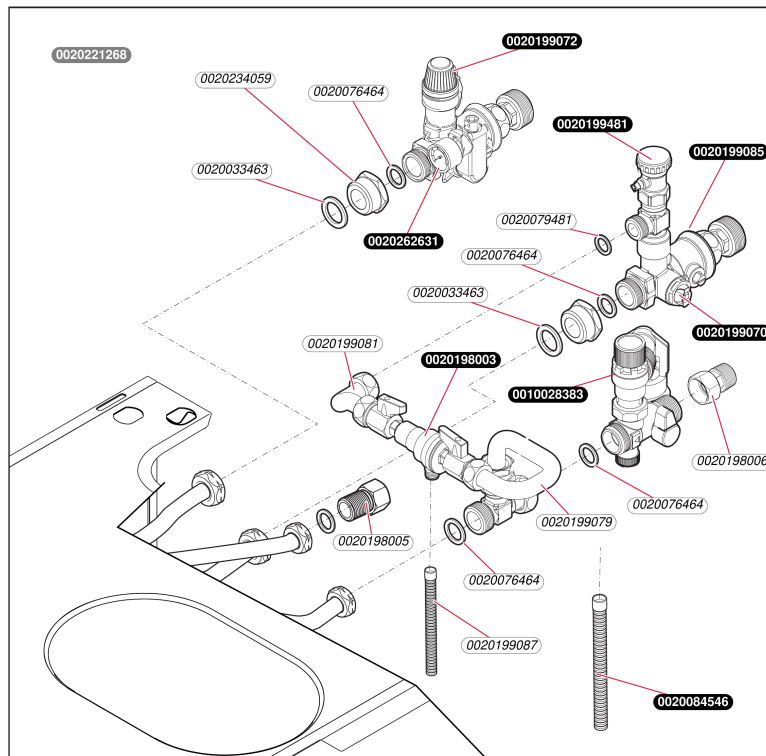

Accessoires

Kit de connection 10b - Genia Set
- vue d'ensemble

PE89_03

Accessoires

Kit de connection 10b - Genia Set

- vue d'ensemble

Pos.	Référence	Désignation	Remarque
	0010028383	Soupape, ensemble 10 bar 200 l	
	0020033463	Joint plat, 30x20x2 (x10)	
	0020076464	Rondelle de joint (x10)	
	0020079481	Rondelle de joint (x10)	
	0020084546	Flexible évacuation	
	0020198003	Disconnecteur	
	0020198005	Raccord	
	0020198006	Bec	
	0020199070	Valve	
	0020199072	Soupape	
	0020199079	Tube	
	0020199081	Tube	
	0020199085	Vanne d'arrêt	
	0020199087	Tuyau flexible (2,5 m)	
	0020199481	Robinet de vidange	
	0020221268	Kit de raccordement 10 bar GeniaSet	Accessoire, pas livrable en Pièce de Rechange
	0020234059	Raccord	
	0020262631	Manomètre	