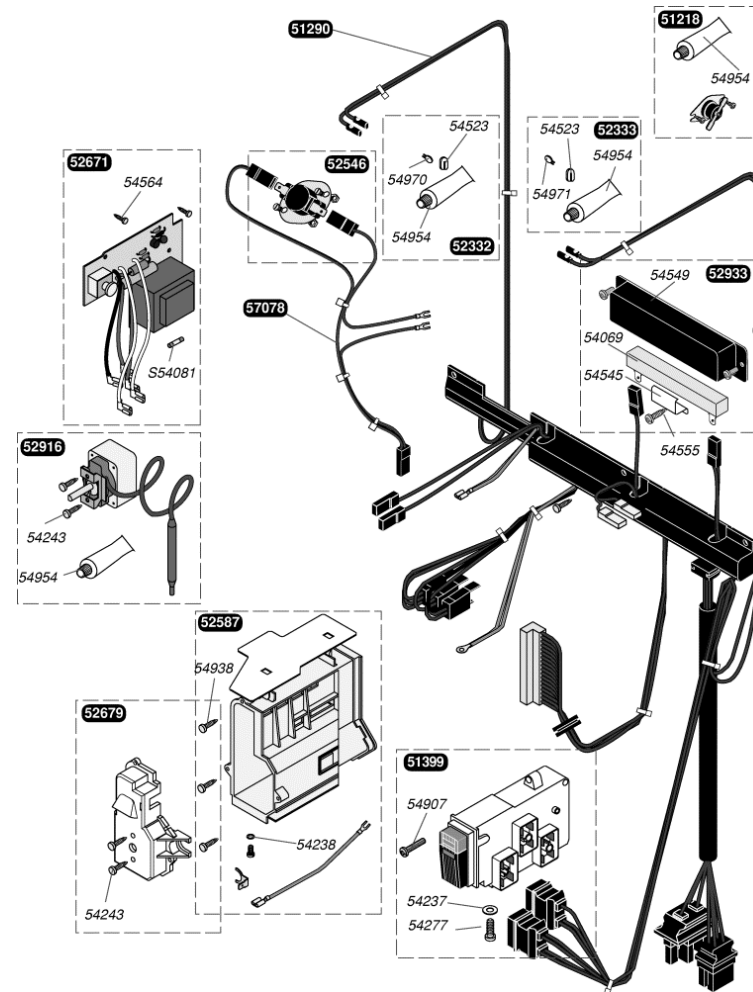

sd 235

51823	Grille
51834	Bandeau
52342	Manothermomètre
54120	Fixation façade (x6)
54127	Clips fixe grille (x20)
54221	Vis (x50)
54247	Embout patte façade (x100)
54300	Manette été/hiver (x5)
54337	Joint torique (x25)
54426	Vis (x50)
54528	Manette (x5)
54907	Vis (x25)
54954	Graisse thermocontact (x20)

52927	Boîtier coupe tirage
54225	Rivet (x50)
54235	Ecrou (x25)
54552	Support arrière (x5)
54842	Vis (x25)

51144		Thermocouple 600 mm
51146		Liaison
51152		Embout magnétique
52126		Veilleuse
52321		Bras de brûleur (x4)
52433		Support avant brûleur
52479		Support veilleuse
52920		Allumeur piezo
54209		Rondelle (x100)
54212		Joint (x100)
54226		Epingle (x10)
54243		Vis (x75)
54265		Epingle brûleur (x10)
54512		Clip (x25)
54819		Joint (x30)
54825		Vis (x75)
54855		Ecrou (x20)
54903		Vis (x30)
54967		Joint torique
54996	a	injecteur veilleuse G 20
54991	a	injecteur veilleuse G 30
57071		Adaptateur thermocouple
S52969	b	injecteur brûleur G 20
S52959	b	injecteur brûleur G 30
S54906		Vis (x50)

51218	Thermostat de sécurité
51290	Faisceau
51399	Interrupteur ON/OFF
52332	Thermistance chauffage
52333	Thermistance sanitaire gris
52546	Sécurité SRC
52587	Boîtier circuit imprimé
52671	Circuit imprimé
52679	Couvercle avant
52916	Aquastat
52933	Résistance pompe
54069	Résistance pompe (x3)
54237	Joint (x100)
54238	Rondelles (x100)
54243	Vis (x75)
54277	Vis (x25)
54523	Clip (x20)
54545	Pattes (x15)
54549	Couvercle protège résistance (x5)
54555	Vis (x75)
54564	Vis (x25)
54907	Vis (x25)
54938	Vis (x50)
54954	Graisse thermocontact (x20)
54970	Thermistance (x5)
54971	Thermistance, gris (x5)
57078	Bretelle de liaison SRC/surchauffe
S54081	Fusible 125mA (x5)