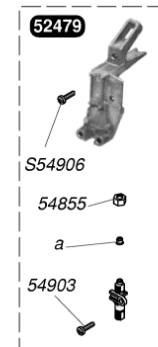

sd 235

51823	Grille
51834	Bandeau
52342	Manothermomètre
54120	Fixation façade (x6)
54127	Clips fixe grille (x20)
54221	Vis (x50)
54247	Embout patte façade (x100)
54300	Manette été/hiver (x5)
54337	Joint torique (x25)
54426	Vis (x50)
54528	Manette (x5)
54907	Vis (x25)
54954	Graisse thermocontact (x20)

52927	Boîtier coupe tirage
54225	Rivet (x50)
54235	Ecrou (x25)
54552	Support arrière (x5)
54842	Vis (x25)

51144		Thermocouple 600 mm
51146		Liaison
51152		Embout magnétique
52126		Veilleuse
52321		Bras de brûleur (x4)
52433		Support avant brûleur
52479		Support veilleuse
52920		Allumeur piezo
54209		Rondelle (x100)
54212		Joint (x100)
54226		Epingle (x10)
54243		Vis (x75)
54265		Epingle brûleur (x10)
54512		Clip (x25)
54819		Joint (x30)
54825		Vis (x75)
54855		Ecrou (x20)
54903		Vis (x30)
54967		Joint torique
54996	a	injecteur veilleuse G 20
54991	a	injecteur veilleuse G 30
57071		Adaptateur thermocouple
S52969	b	injecteur brûleur G 20
S52959	b	injecteur brûleur G 30
S54906		Vis (x50)

51340	Clapet inverseur
51343	Manette sélecteur
51741	Durites + colliers (x2)
52137	Support
52138	Prise pression
52338	Couvercle
52340	Vis (x6)
52342	Manothermomètre
52466	Plaque arrière
52618	Bride by-pass
52621	Clapet double
54030	Joint (x100)
54202	Joint (x10)
54254	Collier (x10)
54285	Joint plat (x10)
54323	Clip 15 mm (x10)
54337	Joint torique (x25)
54517	Joint torique (x10)
54588	Joint torique (x25)
54590	Clips (x15)
54596	Joint plat (x75)
54617	Manettes été/hiver (x5)
54844	Vis (x50)
54907	Vis (x25)
54908	Joint torique (x50)
54915	Joint torique (x10)
54918	Joint torique (x25)
54954	Graisse thermocontact (x20)
54966	Vis (x25)
56475	Lame ressort/Clapet inverseur (x30)
S52617	By-pass
S54215	Joint torique (x25)

51169	Durite pompe
51741	Durites + colliers (x2)
52308	Durite + colliers
54254	Collier (x10)
54517	Joint torique (x10)
54538	Durite + gaine 1/2 (x5)
54588	Joint torique (x25)
54590	Clips (x15)
S54182	Joint 1/2 (x100)
S54550	Clip 20 mm (x10)
S54851	Joint 3/4 (x100)