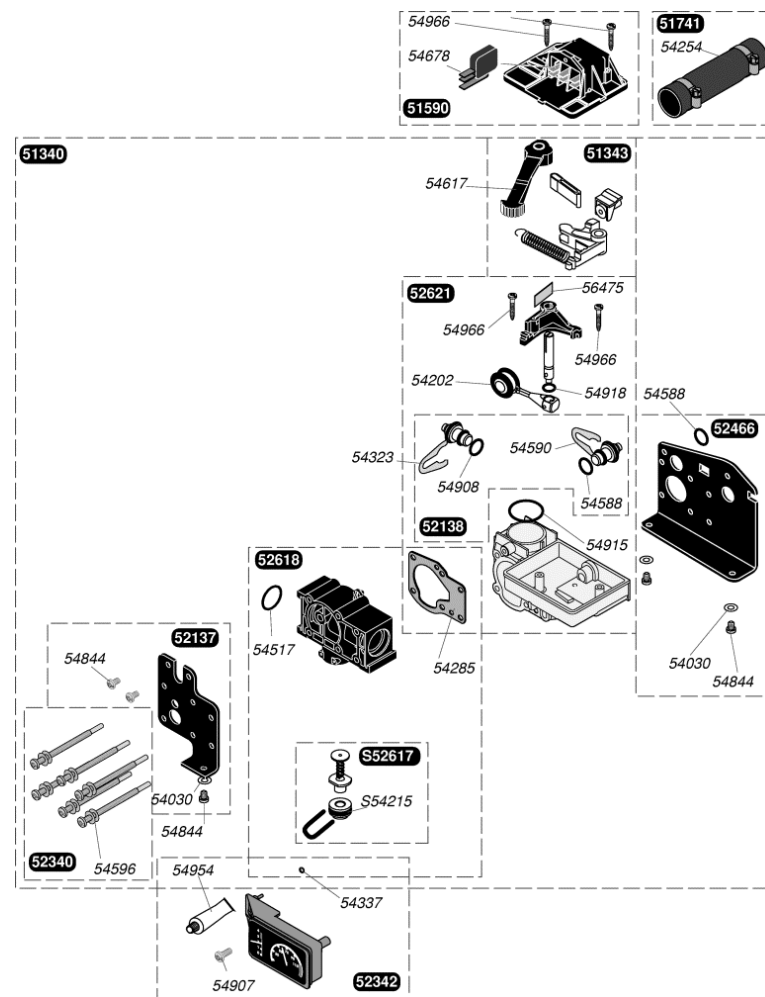

51340	Clapet inverseur
51343	Manette sélecteur
51590	Couvercle
51741	Durites + colliers (x2)
52137	Support
52138	Prise pression
52340	Vis (x6)
52342	Manothermomètre
52466	Plaque arrière
52618	Bride by-pass
52621	Clapet double
54030	Joint (x100)
54202	Joint (x10)
54254	Collier (x10)
54285	Joint plat (x10)
54323	Clip 15 mm (x10)
54337	Joint torique (x25)
54517	Joint torique (x10)
54588	Joint torique (x25)
54590	Clips (x15)
54596	Joint plat (x75)
54617	Manettes été/hiver (x5)
54678	Microswitch (x5)
54844	Vis (x50)
54907	Vis (x25)
54908	Joint torique (x50)
54915	Joint torique (x10)
54918	Joint torique (x25)
54954	Graisse thermocontact (x20)
54966	Vis (x25)
56475	Lame ressort/Clapet inverseur (x30)
S52617	By-pass
S54215	Joint torique (x25)