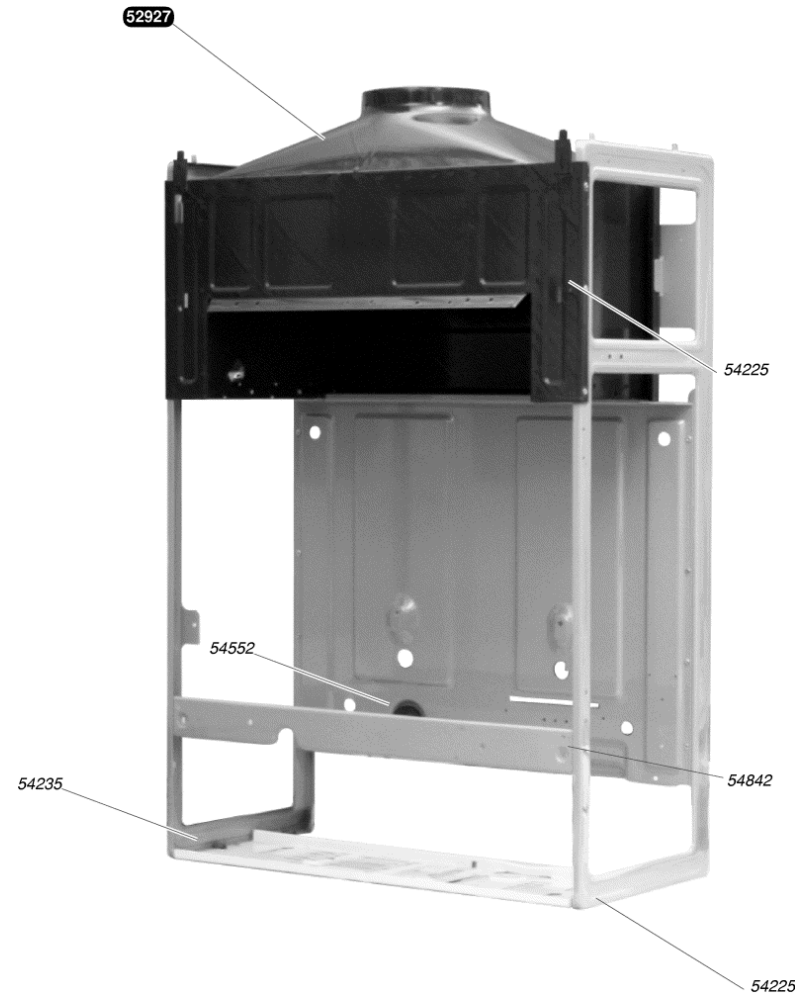

sd 235

51823	Grille
51834	Bandeau
52342	Manothermomètre
54120	Fixation façade (x6)
54127	Clips fixe grille (x20)
54221	Vis (x50)
54247	Embout patte façade (x100)
54300	Manette été/hiver (x5)
54337	Joint torique (x25)
54426	Vis (x50)
54528	Manette (x5)
54907	Vis (x25)
54954	Graisse thermocontact (x20)

52927	Boîtier coupe tirage
54225	Rivet (x50)
54235	Ecrou (x25)
54552	Support arrière (x5)
54842	Vis (x25)

51144		Thermocouple 600 mm
51146		Liaison
51152		Embout magnétique
52126		Veilleuse
52321		Bras de brûleur (x4)
52433		Support avant brûleur
52479		Support veilleuse
52920		Allumeur piezo
54209		Rondelle (x100)
54212		Joint (x100)
54226		Epingle (x10)
54243		Vis (x75)
54265		Epingle brûleur (x10)
54512		Clip (x25)
54819		Joint (x30)
54825		Vis (x75)
54855		Ecrou (x20)
54903		Vis (x30)
54967		Joint torique
54996	a	injecteur veilleuse G 20
54991	a	injecteur veilleuse G 30
57071		Adaptateur thermocouple
S52969	b	injecteur brûleur G 20
S52959	b	injecteur brûleur G 30
S54906		Vis (x50)

51218	Thermostat de sécurité
51290	Faisceau
51399	Interrupteur ON/OFF
52332	Thermistance chauffage
52333	Thermistance sanitaire gris
52546	Sécurité SRC
52587	Boîtier circuit imprimé
52671	Circuit imprimé
52679	Couvercle avant
52916	Aquastat
52933	Résistance pompe
54069	Résistance pompe (x3)
54237	Joint (x100)
54238	Rondelles (x100)
54243	Vis (x75)
54277	Vis (x25)
54523	Clip (x20)
54545	Pattes (x15)
54549	Couvercle protège résistance (x5)
54555	Vis (x75)
54564	Vis (x25)
54907	Vis (x25)
54938	Vis (x50)
54954	Graisse thermocontact (x20)
54970	Thermistance (x5)
54971	Thermistance, gris (x5)
57078	Bretelle de liaison SRC/surchauffe
S54081	Fusible 125mA (x5)