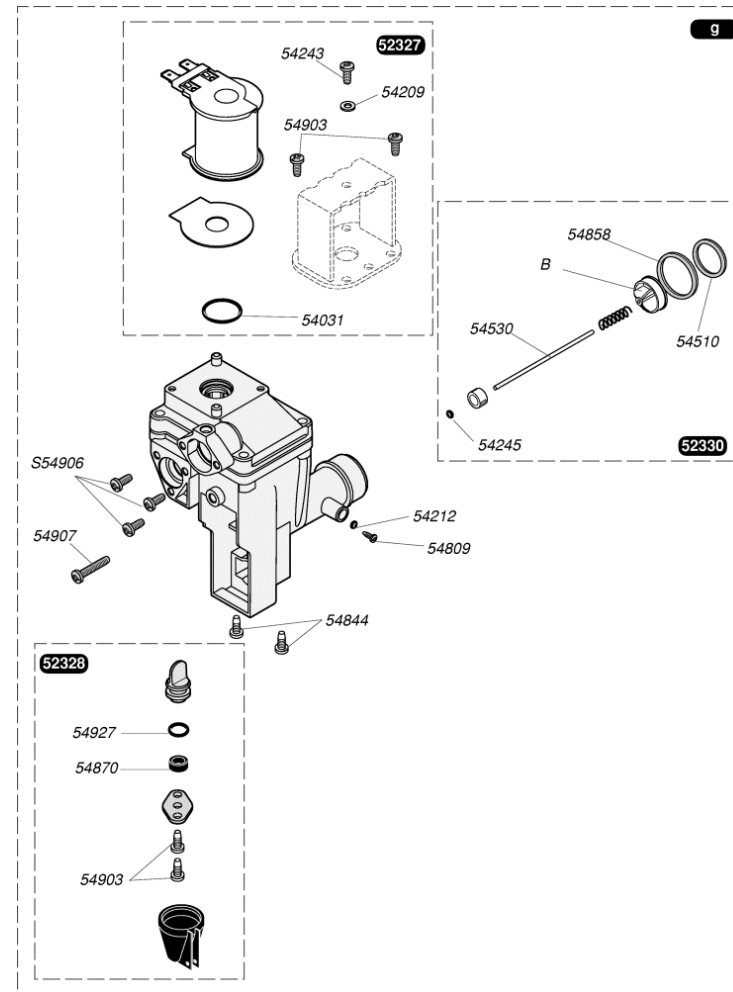

52438	g	Mécanisme gaz sans régulateur G 20
52383	g	Mécanisme gaz sans régulateur G 30
52327		Electrovalve
52328		Pointeau de réglage
52330		Tige de poussée
54031		Joint torique (x50)
54209		Rondelle (x100)
54212		Joint (x100)
54243		Vis (x75)
54245		Joint torique (x50)
54510		Joint 3/4 (x50)
54530		Tige (x10)
54628	B	Filtre (x5)
54809		Vis (x25)
54844		Vis (x50)
54858		Joint (x20)
54870		Garniture (x25)
54903		Vis (x30)
54907		Vis (x25)
54927		Joint torique (x25)
S54906		Vis (x50)