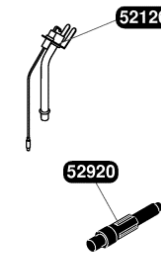

sd 235

51823	Grille
51834	Bandeau
52342	Manothermomètre
54120	Fixation façade (x6)
54127	Clips fixe grille (x20)
54221	Vis (x50)
54247	Embout patte façade (x100)
54300	Manette été/hiver (x5)
54337	Joint torique (x25)
54426	Vis (x50)
54528	Manette (x5)
54907	Vis (x25)
54954	Graisse thermocontact (x20)

52927	Boîtier coupe tirage
54225	Rivet (x50)
54235	Ecrou (x25)
54552	Support arrière (x5)
54842	Vis (x25)

51144		Thermocouple 600 mm
51146		Liaison
51152		Embout magnétique
52126		Veilleuse
52321		Bras de brûleur (x4)
52433		Support avant brûleur
52479		Support veilleuse
52920		Allumeur piezo
54209		Rondelle (x100)
54212		Joint (x100)
54226		Epingle (x10)
54243		Vis (x75)
54265		Epingle brûleur (x10)
54512		Clip (x25)
54819		Joint (x30)
54825		Vis (x75)
54855		Ecrou (x20)
54903		Vis (x30)
54967		Joint torique
54996	a	injecteur veilleuse G 20
54991	a	injecteur veilleuse G 30
57071		Adaptateur thermocouple
S52969	b	injecteur brûleur G 20
S52959	b	injecteur brûleur G 30
S54906		Vis (x50)

51340	Clapet inverseur
51343	Manette sélecteur
51741	Durites + colliers (x2)
52137	Support
52138	Prise pression
52338	Couvercle
52340	Vis (x6)
52342	Manothermomètre
52466	Plaque arrière
52618	Bride by-pass
52621	Clapet double
54030	Joint (x100)
54202	Joint (x10)
54254	Collier (x10)
54285	Joint plat (x10)
54323	Clip 15 mm (x10)
54337	Joint torique (x25)
54517	Joint torique (x10)
54588	Joint torique (x25)
54590	Clips (x15)
54596	Joint plat (x75)
54617	Manettes été/hiver (x5)
54844	Vis (x50)
54907	Vis (x25)
54908	Joint torique (x50)
54915	Joint torique (x10)
54918	Joint torique (x25)
54954	Graisse thermocontact (x20)
54966	Vis (x25)
56475	Lame ressort/Clapet inverseur (x30)
S52617	By-pass
S54215	Joint torique (x25)

51169	Durite pompe
51741	Durites + colliers (x2)
52308	Durite + colliers
54254	Collier (x10)
54517	Joint torique (x10)
54538	Durite + gaine 1/2 (x5)
54588	Joint torique (x25)
54590	Clips (x15)
S54182	Joint 1/2 (x100)
S54550	Clip 20 mm (x10)
S54851	Joint 3/4 (x100)