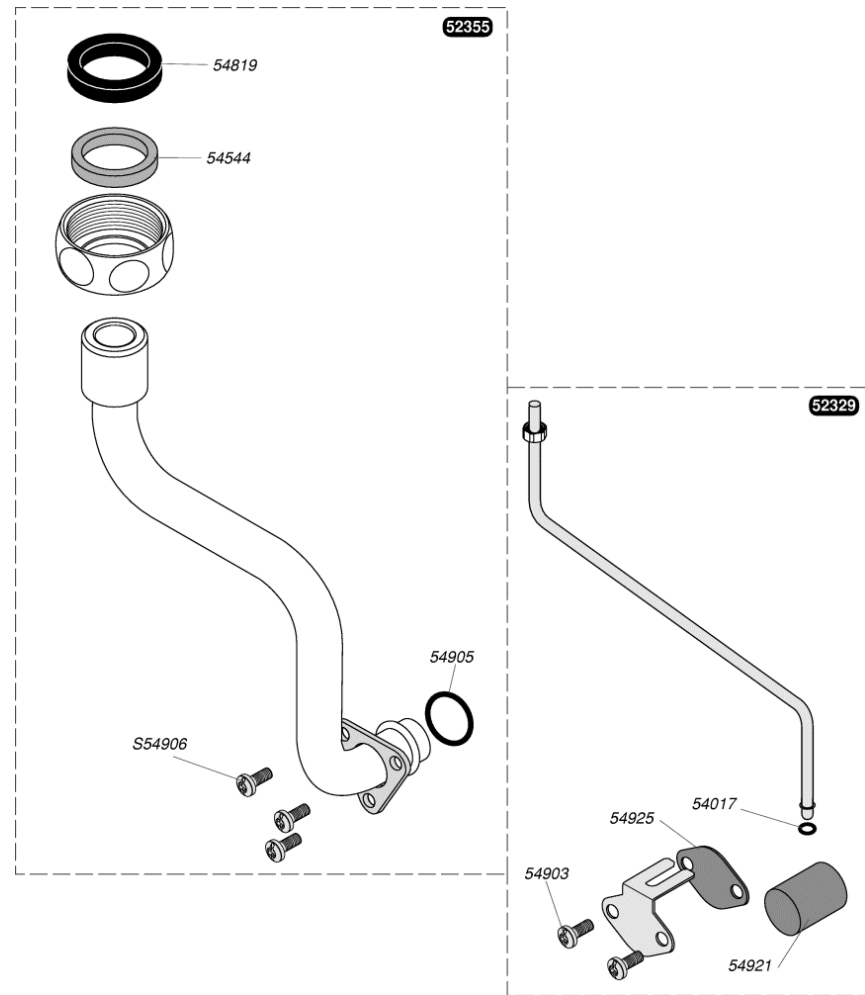

52329	Tube veilleuse
52355	Tube mécanisme gaz / brûleur
54017	Joint torique (x50)
54544	Rondelle (x10)
54819	Joint (x30)
54903	Vis (x30)
54905	Joint torique (x25)
54921	Filtre veilleuse (x15)
54925	Joint plat (x25)
S54906	Vis (x50)