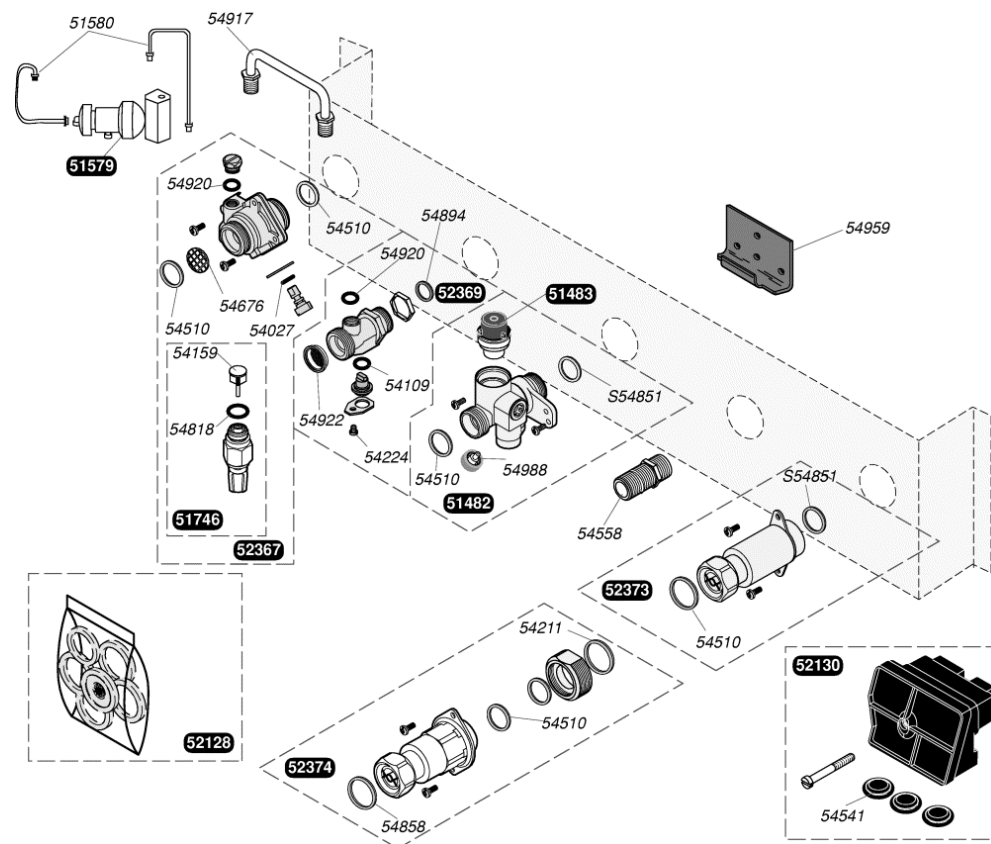

51482	Soupape de sécurité
51483	Soupape
51579	Disconnecteur
51580	Tube disconnecteur
51746	Robinet de remplissage
52128	Joint
52130	Boîtier connexion
52367	Raccord retour chauffage
52369	Douille arrêt eau froide
52373	Robinet gaz, sans regulateur
52374	Robinet gaz, avec regulateur
54027	Joint torique D=4,2 (x50)
54109	Joint torique (x25)
54159	Clapet (x10)
54211	Joint (x25)
54224	Vis (x50)
54510	Joint 3/4 (x50)
54541	Passe-fils (x20)
54558	Raccord eau chaude (x3)
54676	Filtre chauffage (x100)
54818	Joint (x50)
54858	Joint (x20)
54894	Joint filtre sanitaire (x100)
54917	Tube remplissage (x3)
54920	Joint (x50)
54922	Joint plat (x5)
54959	Crochet accrochage (x10)
54988	Bouton vidange (x6)
S54851	Joint 3/4 (x100)