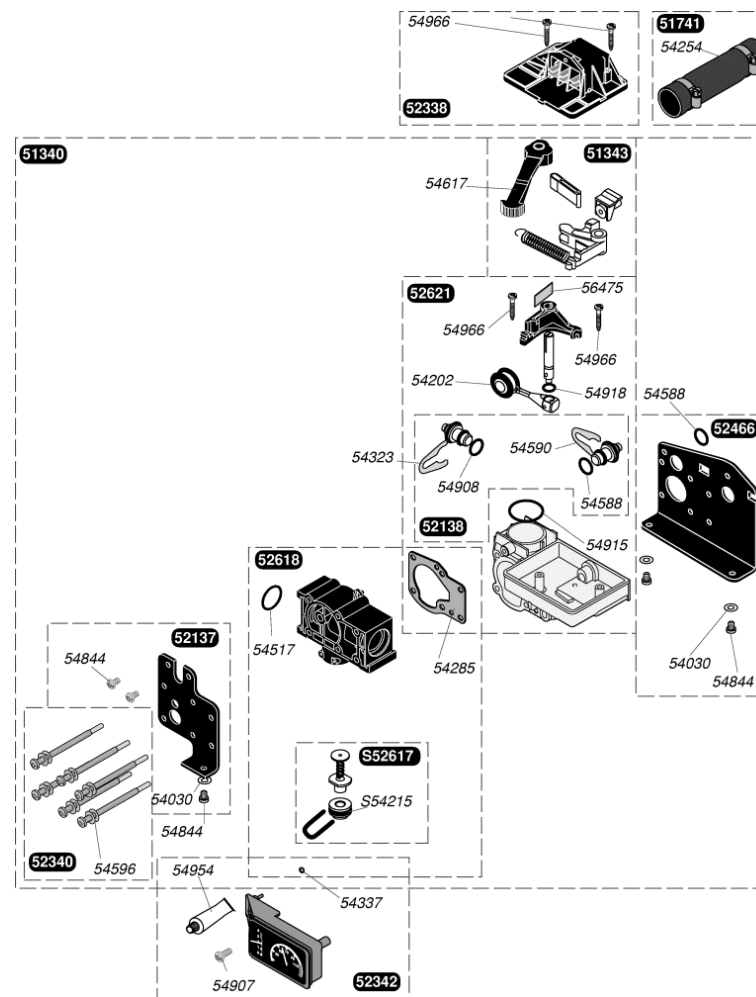

52438	g	Mécanisme gaz sans régulateur G 20
52383	g	Mécanisme gaz sans régulateur G 30
52327		Electrovalve
52328		Pointeau de réglage
52330		Tige de poussée
54031		Joint torique (x50)
54209		Rondelle (x100)
54212		Joint (x100)
54243		Vis (x75)
54245		Joint torique (x50)
54510		Joint 3/4 (x50)
54530		Tige (x10)
54628	B	Filtre (x5)
54809		Vis (x25)
54844		Vis (x50)
54858		Joint (x20)
54870		Garniture (x25)
54903		Vis (x30)
54907		Vis (x25)
54927		Joint torique (x25)
S54906		Vis (x50)

52329	Tube veilleuse
52355	Tube mécanisme gaz / brûleur
54017	Joint torique (x50)
54544	Rondelle (x10)
54819	Joint (x30)
54903	Vis (x30)
54905	Joint torique (x25)
54921	Filtre veilleuse (x15)
54925	Joint plat (x25)
S54906	Vis (x50)

52429	Echangeur
52667	Jupe chaude
54014	Joint (x50)
54246	Bouchon (x10)
54532	Ecrou (x25)
54562	Epingle fixe jupe (x10)
54808	Bille purge (x25)
54824	Vis (x25)

52429	Echangeur
52667	Jupe chaude
54246	Bouchon (x10)
54532	Ecrou (x25)
54562	Epingle fixe jupe (x10)
54593	Joint torique (x20)
54808	Bille purge (x25)
54824	Vis (x25)

51340	Clapet inverseur
51343	Manette sélecteur
51741	Durites + colliers (x2)
52137	Support
52138	Prise pression
52338	Couvercle
52340	Vis (x6)
52342	Manothermomètre
52466	Plaque arrière
52618	Bride by-pass
52621	Clapet double
54030	Joint (x100)
54202	Joint (x10)
54254	Collier (x10)
54285	Joint plat (x10)
54323	Clip 15 mm (x10)
54337	Joint torique (x25)
54517	Joint torique (x10)
54588	Joint torique (x25)
54590	Clips (x15)
54596	Joint plat (x75)
54617	Manettes été/hiver (x5)
54844	Vis (x50)
54907	Vis (x25)
54908	Joint torique (x50)
54915	Joint torique (x10)
54918	Joint torique (x25)
54954	Graisse thermocontact (x20)
54966	Vis (x25)
56475	Lame ressort/Clapet inverseur (x30)
S52617	By-pass
S54215	Joint torique (x25)