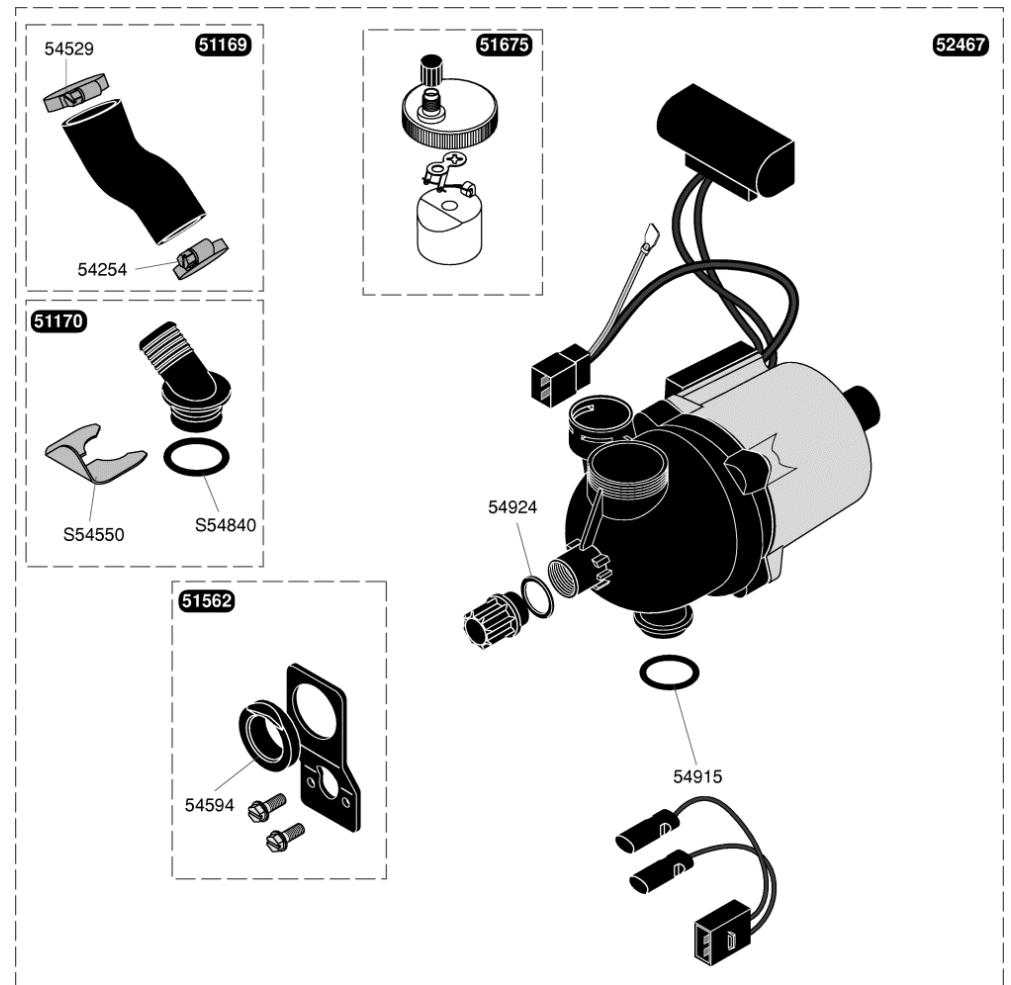

51169	Durite pompe
51170	Tube de sortie
51562	Support pompe
51675	Purgeur dégazeur
52467	Pompe
54254	Collier (x10)
54529	Collier (x10)
54594	Rondelle (x10)
54915	Joint torique (x10)
54924	Joint (x10)
S54550	Clip 20 mm (x10)
S54840	Joint torique (x10)