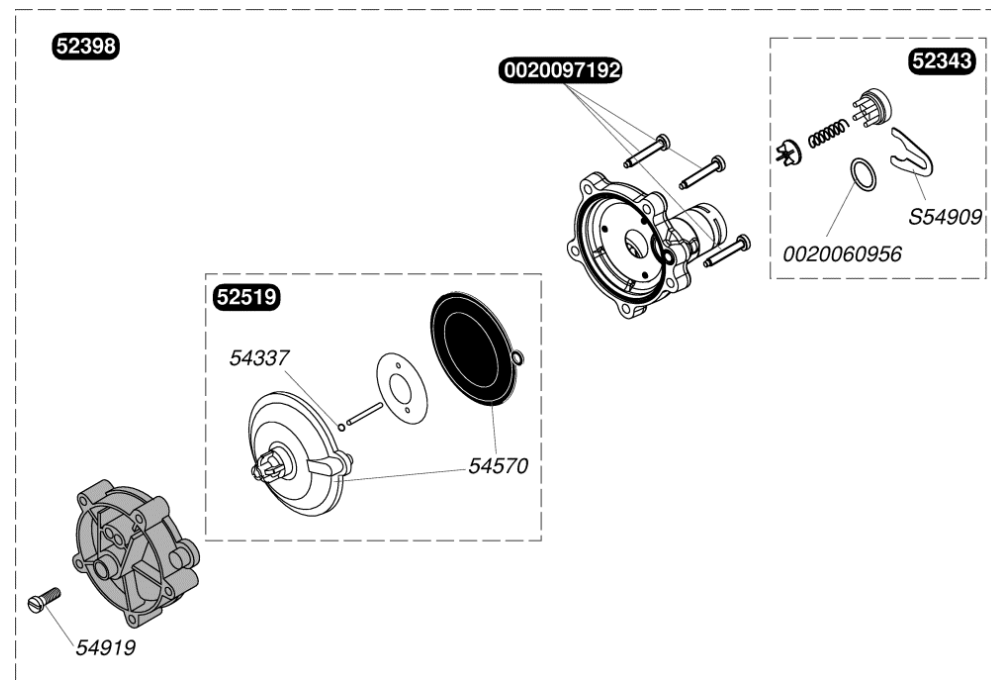

0020060956	Joint torique (x10)
0020097192	Vis M5x33 (x10)
52343	Clapet
52398	Valve à eau
52519	Voûte membrane
54337	Joint torique (x25)
54570	Membrane + voûte chauffage (x10)
54919	Vis (x15)
S54909	Clip (x15)