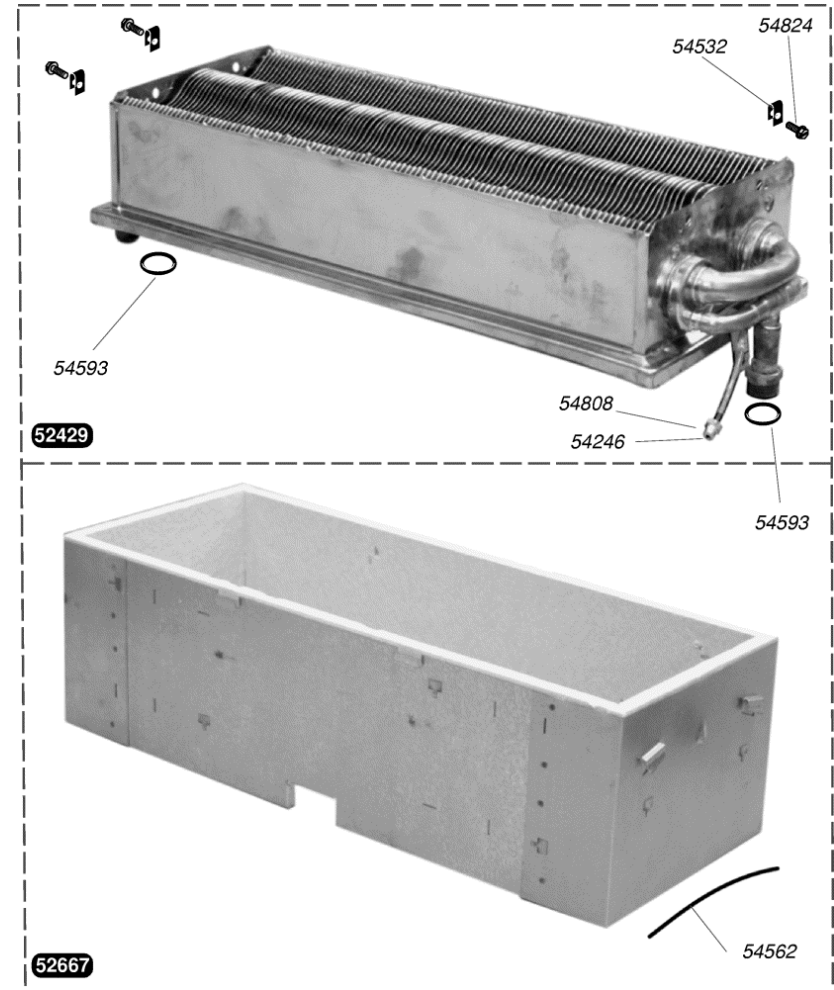

52429	Echangeur
52667	Jupe chaude
54246	Bouchon (x10)
54532	Ecrou (x25)
54562	Epingle fixe jupe (x10)
54593	Joint torique (x20)
54808	Bille purge (x25)
54824	Vis (x25)