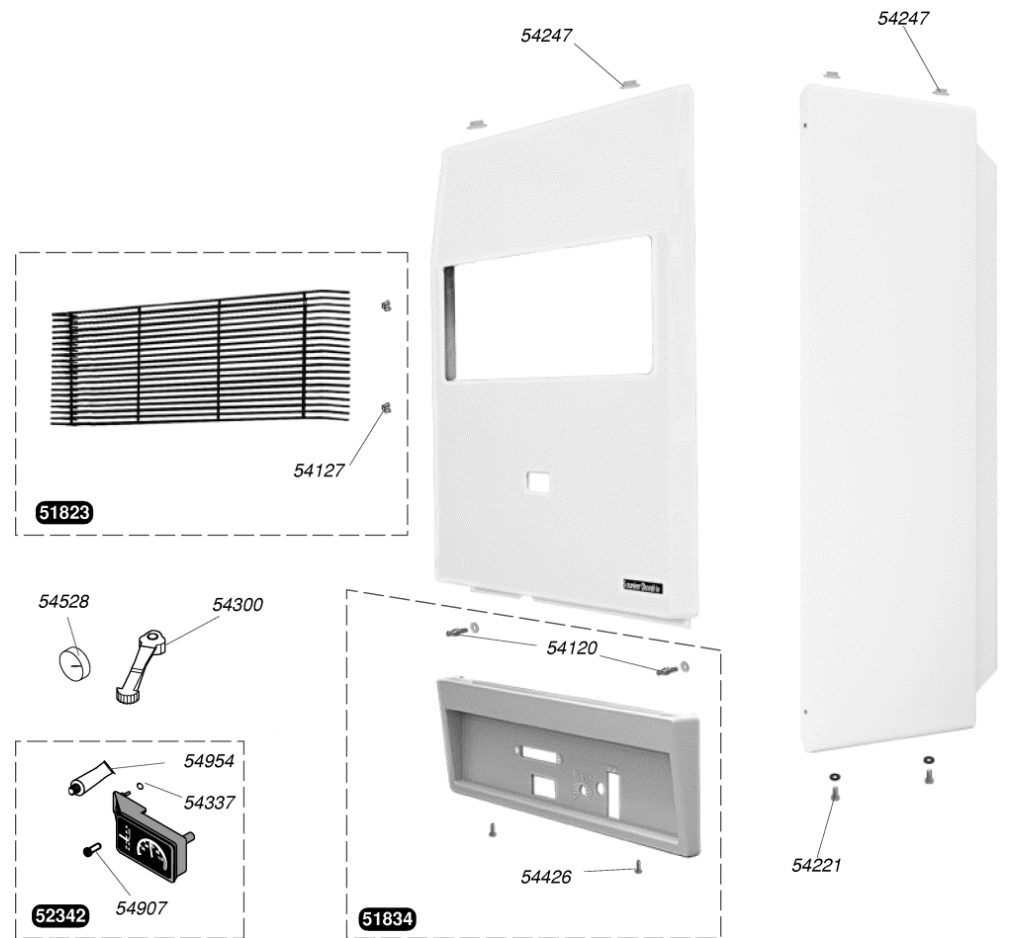

sd 235

51823	Grille
51834	Bandeau
52342	Manothermomètre
54120	Fixation façade (x6)
54127	Clips fixe grille (x20)
54221	Vis (x50)
54247	Embout patte façade (x100)
54300	Manette été/hiver (x5)
54337	Joint torique (x25)
54426	Vis (x50)
54528	Manette (x5)
54907	Vis (x25)
54954	Graisse thermocontact (x20)

52927	Boîtier coupe tirage
54225	Rivet (x50)
54235	Ecrou (x25)
54552	Support arrière (x5)
54842	Vis (x25)

51144		Thermocouple 600 mm
51146		Liaison
51152		Embout magnétique
52126		Veilleuse
52321		Bras de brûleur (x4)
52433		Support avant brûleur
52479		Support veilleuse
52920		Allumeur piezo
54209		Rondelle (x100)
54212		Joint (x100)
54226		Epingle (x10)
54243		Vis (x75)
54265		Epingle brûleur (x10)
54512		Clip (x25)
54819		Joint (x30)
54825		Vis (x75)
54855		Ecrou (x20)
54903		Vis (x30)
54967		Joint torique
54996	a	injecteur veilleuse G 20
54991	a	injecteur veilleuse G 30
57071		Adaptateur thermocouple
S52969	b	injecteur brûleur G 20
S52959	b	injecteur brûleur G 30
S54906		Vis (x50)

51218	Thermostat de sécurité
51290	Faisceau
51399	Interrupteur ON/OFF
52332	Thermistance chauffage
52333	Thermistance sanitaire gris
52546	Sécurité SRC
52587	Boîtier circuit imprimé
52671	Circuit imprimé
52679	Couvercle avant
52916	Aquastat
52933	Résistance pompe
54069	Résistance pompe (x3)
54237	Joint (x100)
54238	Rondelles (x100)
54243	Vis (x75)
54277	Vis (x25)
54523	Clip (x20)
54545	Pattes (x15)
54549	Couvercle protège résistance (x5)
54555	Vis (x75)
54564	Vis (x25)
54907	Vis (x25)
54938	Vis (x50)
54954	Graisse thermocontact (x20)
54970	Thermistance (x5)
54971	Thermistance, gris (x5)
57078	Bretelle de liaison SRC/surchauffe
S54081	Fusible 125mA (x5)