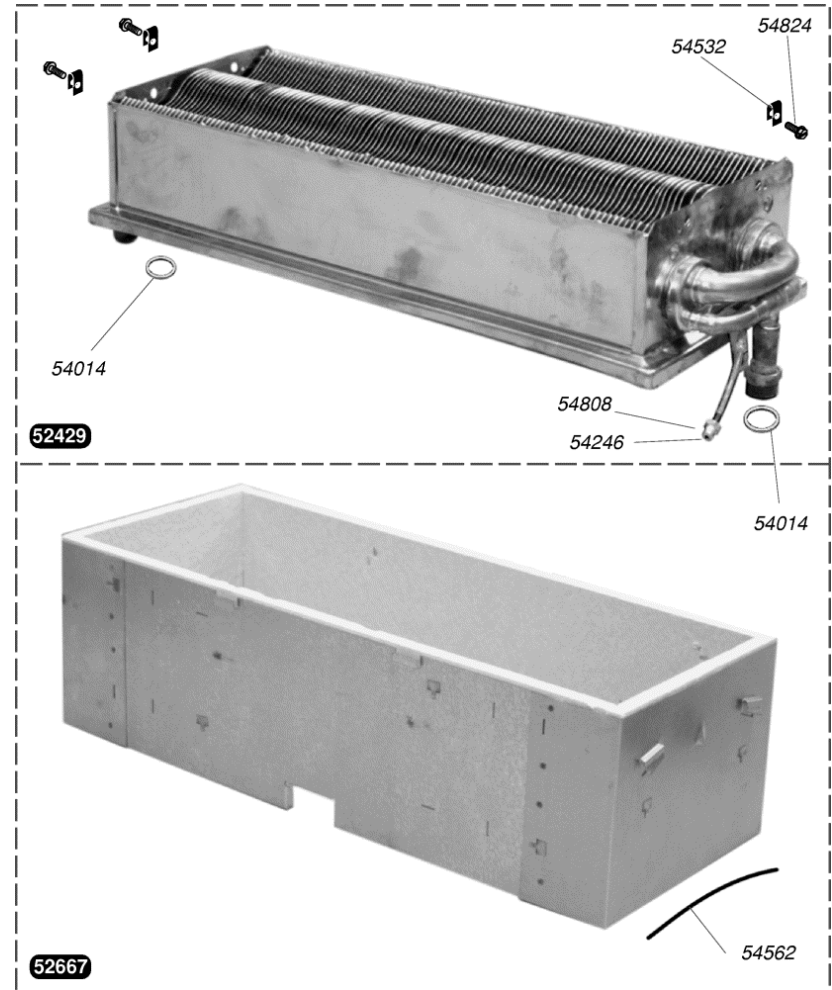

52429	Echangeur
52667	Jupe chaude
54014	Joint (x50)
54246	Bouchon (x10)
54532	Ecrou (x25)
54562	Epingle fixe jupe (x10)
54808	Bille purge (x25)
54824	Vis (x25)