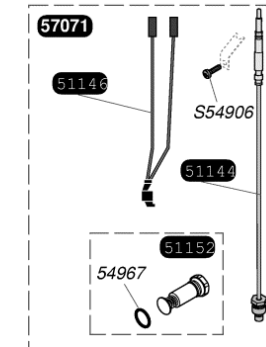

sd 235

51823	Grille
51834	Bandeau
52342	Manothermomètre
54120	Fixation façade (x6)
54127	Clips fixe grille (x20)
54221	Vis (x50)
54247	Embout patte façade (x100)
54300	Manette été/hiver (x5)
54337	Joint torique (x25)
54426	Vis (x50)
54528	Manette (x5)
54907	Vis (x25)
54954	Graisse thermocontact (x20)

52927	Boîtier coupe tirage
54225	Rivet (x50)
54235	Ecrou (x25)
54552	Support arrière (x5)
54842	Vis (x25)

51144		Thermocouple 600 mm
51146		Liaison
51152		Embout magnétique
52126		Veilleuse
52321		Bras de brûleur (x4)
52433		Support avant brûleur
52479		Support veilleuse
52920		Allumeur piezo
54209		Rondelle (x100)
54212		Joint (x100)
54226		Epingle (x10)
54243		Vis (x75)
54265		Epingle brûleur (x10)
54512		Clip (x25)
54819		Joint (x30)
54825		Vis (x75)
54855		Ecrou (x20)
54903		Vis (x30)
54967		Joint torique
54996	a	injecteur veilleuse G 20
54991	a	injecteur veilleuse G 30
57071		Adaptateur thermocouple
S52969	b	injecteur brûleur G 20
S52959	b	injecteur brûleur G 30
S54906		Vis (x50)

51340	Clapet inverseur
51343	Manette sélecteur
51741	Durites + colliers (x2)
52137	Support
52138	Prise pression
52338	Couvercle
52340	Vis (x6)
52342	Manothermomètre
52466	Plaque arrière
52618	Bride by-pass
52621	Clapet double
54030	Joint (x100)
54202	Joint (x10)
54254	Collier (x10)
54285	Joint plat (x10)
54323	Clip 15 mm (x10)
54337	Joint torique (x25)
54517	Joint torique (x10)
54588	Joint torique (x25)
54590	Clips (x15)
54596	Joint plat (x75)
54617	Manettes été/hiver (x5)
54844	Vis (x50)
54907	Vis (x25)
54908	Joint torique (x50)
54915	Joint torique (x10)
54918	Joint torique (x25)
54954	Graisse thermocontact (x20)
54966	Vis (x25)
56475	Lame ressort/Clapet inverseur (x30)
S52617	By-pass
S54215	Joint torique (x25)

51169	Durite pompe
51741	Durites + colliers (x2)
52308	Durite + colliers
54254	Collier (x10)
54517	Joint torique (x10)
54538	Durite + gaine 1/2 (x5)
54588	Joint torique (x25)
54590	Clips (x15)
S54182	Joint 1/2 (x100)
S54550	Clip 20 mm (x10)
S54851	Joint 3/4 (x100)