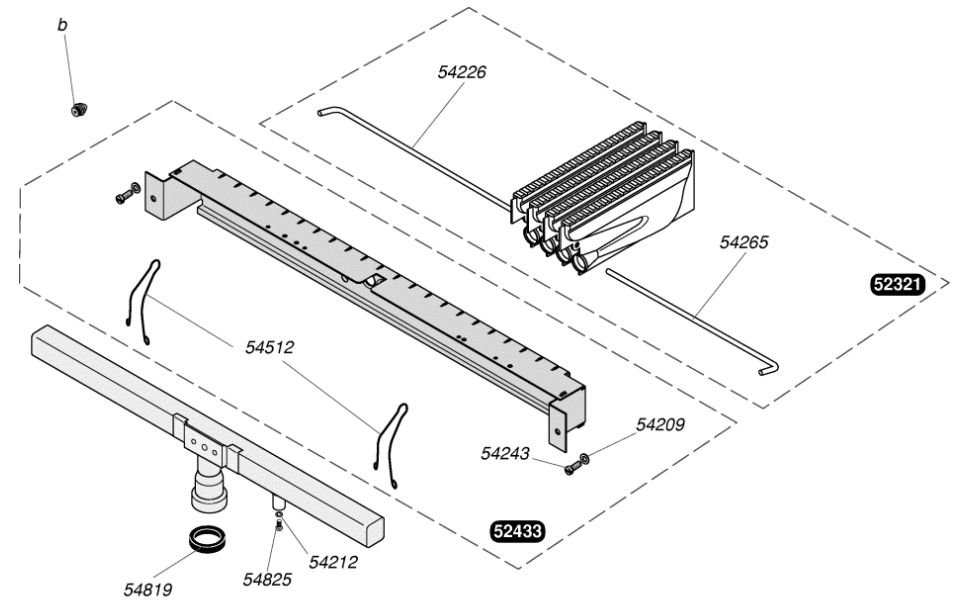

sd 235

51823	Grille
51834	Bandeau
52342	Manothermomètre
54120	Fixation façade (x6)
54127	Clips fixe grille (x20)
54221	Vis (x50)
54247	Embout patte façade (x100)
54300	Manette été/hiver (x5)
54337	Joint torique (x25)
54426	Vis (x50)
54528	Manette (x5)
54907	Vis (x25)
54954	Graisse thermocontact (x20)

52927	Boîtier coupe tirage
54225	Rivet (x50)
54235	Ecrou (x25)
54552	Support arrière (x5)
54842	Vis (x25)

51144		Thermocouple 600 mm
51146		Liaison
51152		Embout magnétique
52126		Veilleuse
52321		Bras de brûleur (x4)
52433		Support avant brûleur
52479		Support veilleuse
52920		Allumeur piezo
54209		Rondelle (x100)
54212		Joint (x100)
54226		Epingle (x10)
54243		Vis (x75)
54265		Epingle brûleur (x10)
54512		Clip (x25)
54819		Joint (x30)
54825		Vis (x75)
54855		Ecrou (x20)
54903		Vis (x30)
54967		Joint torique
54996	a	injecteur veilleuse G 20
54991	a	injecteur veilleuse G 30
57071		Adaptateur thermocouple
S52969	b	injecteur brûleur G 20
S52959	b	injecteur brûleur G 30
S54906		Vis (x50)