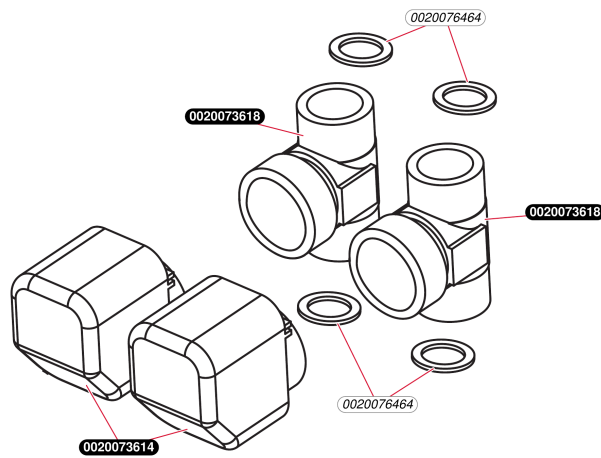

Accessoires
Moduzone Z20C
- Hydraulique

K375_01

Accessoires

Moduzone Z20C

- Hydraulique

Pos.	Référence	Désignation	Remarque
	0020073614	Moteur actionneur	
	0020073618	Vanne (DN20)	
	0020076464	Rondelle de joint (x10)	

Accessoires

Moduzone Z20C
- Regulation

CG08_01

Accessoires

Moduzone Z20C
- Regulation

Pos.	Référence	Désignation	Remarque
	0020049691	Exacontrol E7R (avec récepteur radio)	Accessoire, pas livrable en Pièce de Rechange
	0020080243	ExaMaster (genia Hybrid)	Accessoire, pas livrable en pièce de rechange, remplacé par 0020118485
	0020084117	Antenne	
	0020084118	Façade	
	0020084119	Portillon	
	0020085935	Support mural	
	0020085936	Récepteur radio	