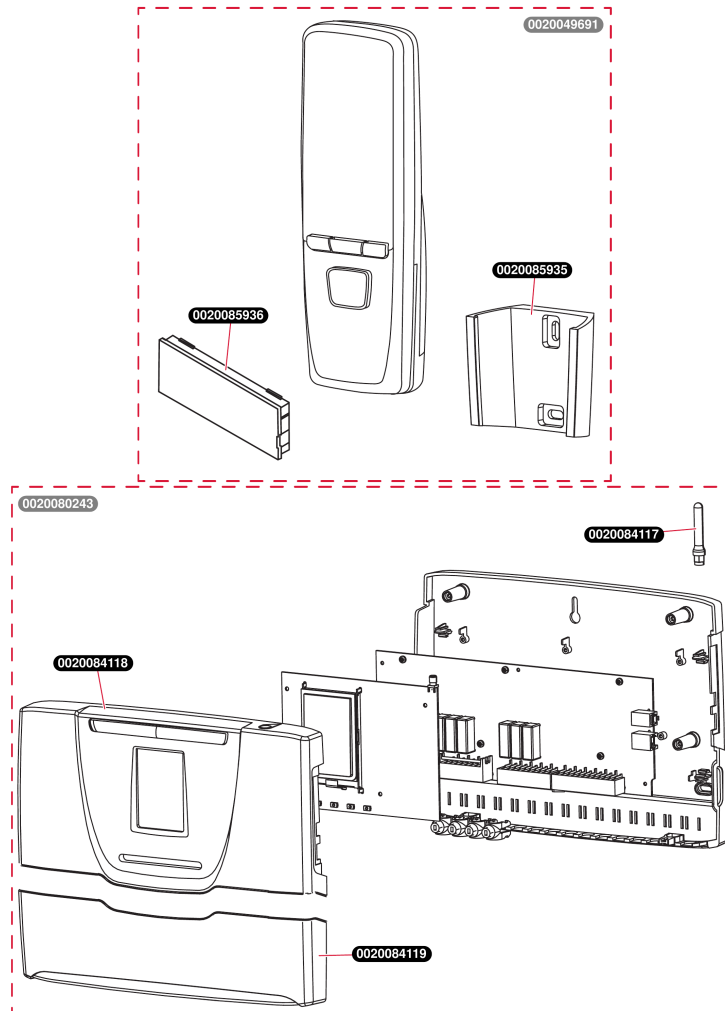

Accessoires
Moduzone Z20C
- Hydraulique

K375_01

Accessoires

Moduzone Z20C

- Hydraulique

Pos.	Référence	Désignation	Remarque
	0020073614	Moteur actionneur	
	0020073618	Vanne (DN20)	
	0020076464	Rondelle de joint (x10)	

Accessoires

Moduzone Z20C
- Regulation

CG08_01

Accessoires

Moduzone Z20C
- Regulation

Pos.	Référence	Désignation	Remarque
	0020049691	Exacontrol E7R (avec récepteur radio)	Accessoire, pas livrable en Pièce de Rechange
	0020080243	ExaMaster (genia Hybrid)	Accessoire, pas livrable en pièce de rechange, remplacé par 0020118485
	0020084117	Antenne	
	0020084118	Façade	
	0020084119	Portillon	
	0020085935	Support mural	
	0020085936	Récepteur radio	