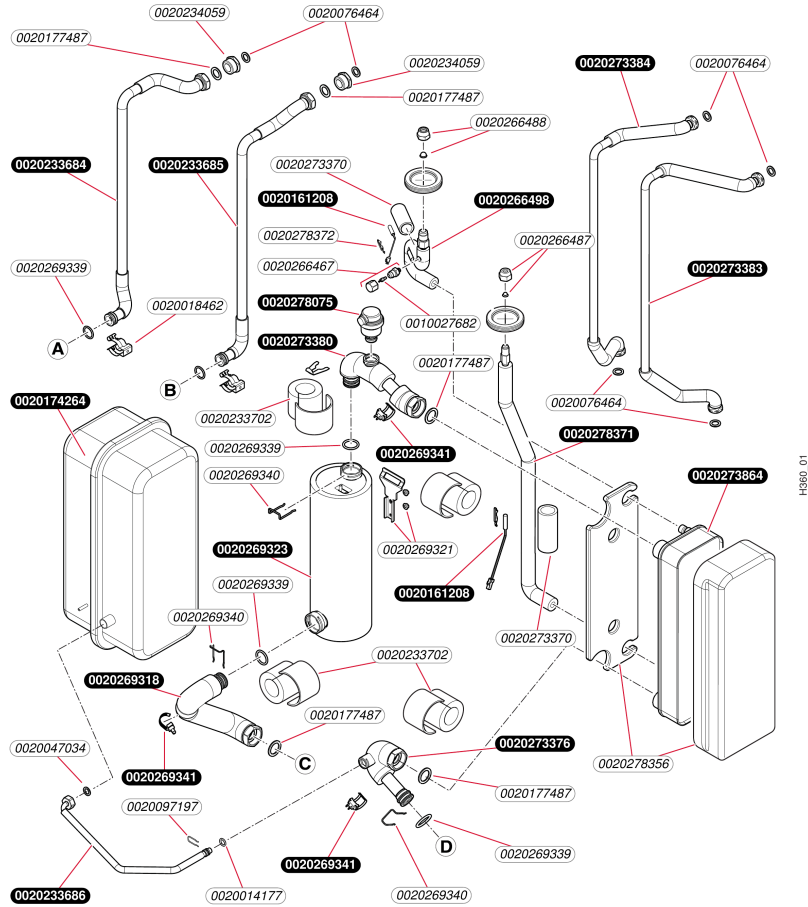

Air / Eau
Genia Set Split 7-5 STB
- Hydraulique, tubes