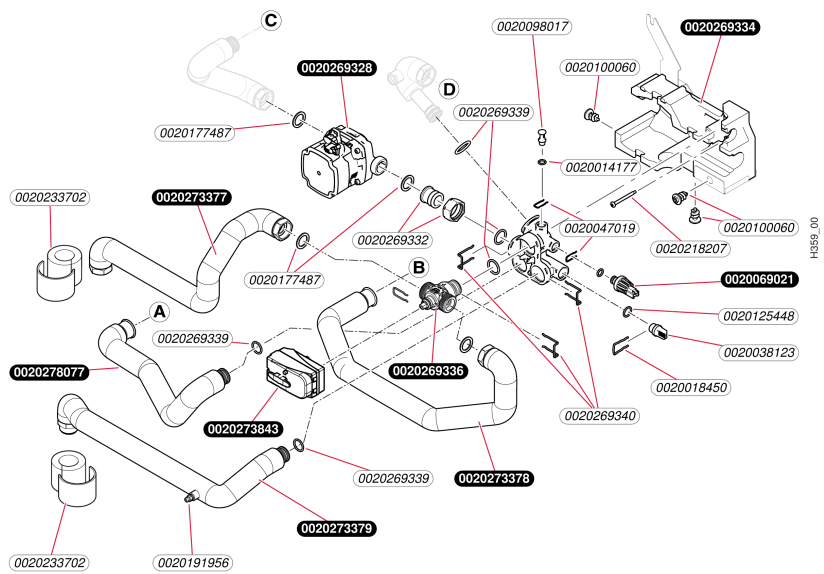

Air / Eau
Genia Set Split 7-5 STB
 - Hydraulique, tubes

Air / Eau

Genia Set Split 7-5 STB

- Hydraulique, tubes

Pos.	Référence	Désignation	Remarque
	0010027682	Valve, Schrader (x5)	
	0020014177	Joint torique (x10)	
	0020018462	Clip, (x10)	
	0020047034	Rondelle (x10)	
	0020076464	Rondelle de joint (x10)	
	0020097197	Clip (x10)	
	0020161208	Capteur	
	0020174264	Vase d'expansion	
	0020177487	Joint, (x10) 1 22 x 30 x 2	
	0020233684	Tube	
	0020233685	Tube	
	0020233686	Tube, vase expansion	
	0020233702	Isolant	
	0020234059	Raccord	
	0020266467	Valve	
	0020266487	Raccord 3/8	
	0020266488	Raccord 5/8	
	0020266498	Tube	
	0020269318	Tube	
	0020269321	Patte support	
	0020269323	Chauffage d'appoint	
	0020269339	Joint torique, (x10)	
	0020269340	Clip, (x10)	
	0020269341	Capteur	
	0020273370	Isolant	
	0020273376	Tube	
	0020273380	Tube	
	0020273383	Tube	
	0020273384	Tube	
	0020273864	Condenseur	
	0020278075	Purgeur automatique	
	0020278356	Isolant (kit)	
	0020278371	Tube	
	0020278372	Clip, (x5)	

Air / Eau
Genia Set Split 7-5 STB
 - Hydraulique, pompe

Air / Eau

Genia Set Split 7-5 STB
- Hydraulique, pompe

Pos.	Référence	Désignation	Remarque
	0020014177	Joint torique (x10)	
	0020018450	Clip (x10)	
	0020038123	Bouchon	
	0020047019	Clip (x10)	
	0020069021	Capteur pression d'eau	
	0020098017	Bouchon	
	0020100060	Vis (x10)	
	0020125448	Joint torique (x10)	
	0020177487	Joint, (x10) 1 22 x 30 x 2	
	0020191956	Vis de purge	
	0020218207	Vis	
	0020233702	Isolant	
	0020269328	Pompe	
	0020269332	Kit de fixation	
	0020269334	Isolant	
	0020269336	Valve de dérivation	
	0020269339	Joint torique, (x10)	
	0020269340	Clip, (x10)	
	0020273377	Tube	
	0020273378	Tube	
	0020273379	Tube	
	0020273843	Moto-réducteur	
	0020278077	Tube	