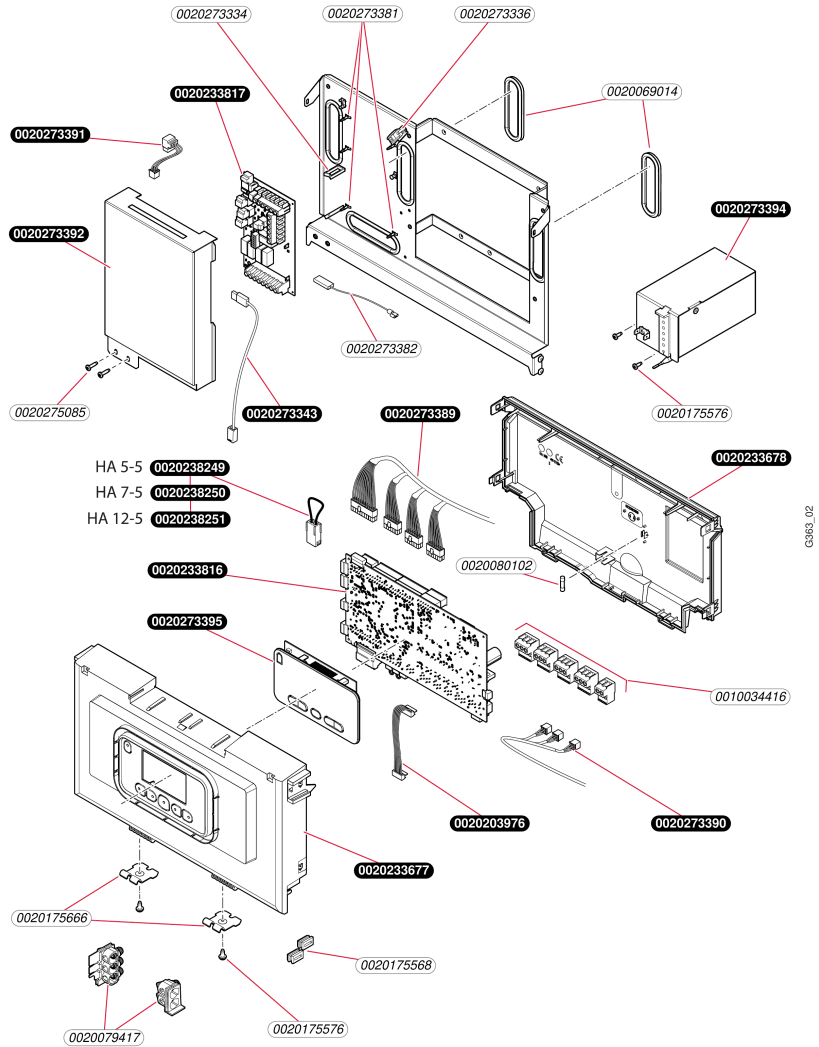

Air / Eau
Genia Set Split 7-5 STB
- Habillage

Air / EauGenia Set Split 7-5 STB
- Habillage

Pos.	Référence	Désignation	Remarque
	0020014719	Vis (x25)	
	0020038163	Insert	
	0020048453	Pied réglable	
	0020134080	Support cablage (x10)	
	0020140930	Plaque de Firme SD collée (x10)	
	0020188728	Panneau latéral,module H	
	0020188730	Façade,200l	
	0020198307	Panneau latéral	
	0020233674	Façade	
	0020233703	Vis, (x10)	
	0020257450	Patte support, (x4)	

Air / Eau

Genia Set Split 7-5 STB

- Faisceaux et boîtier électrique

Air / Eau

Genia Set Split 7-5 STB

- Faisceaux et boîtier électrique

Pos.	Référence	Désignation	Remarque
	0010034416	Connecteur, set	
	0020069014	Passe tube (x2)	
	0020079417	Passe-fils, sachet	
	0020080102	Fusible T4H (x10)	
	0020175568	Bouchon (x5)	
	0020175576	Vis (x10)	
	0020175666	Patte support (x2)	
	0020175667	Connecteur, ProE (kit)	Remplacé par 0010034416
	0020203976	Faisceau, interface	
	0020233677	Boîtier, tableau électrique	
	0020233678	Couvercle	
	0020233816	Circuit imprimé, HMU indoor	
	0020233817	Circuit imprimé, BUH board	
	0020238249	Câble, shunt échangeur 2pts	
	0020238250	Câble, shunt échangeur 2pts	
	0020238251	Câble, shunt échangeur 2pts	
	0020273334	Clip, (x10)	
	0020273336	Collier, (x5)	
	0020273343	Câble	
	0020273381	Agrafe, (x10)	
	0020273382	Câble	
	0020273389	Faisceau, 24V	
	0020273390	Faisceau, 230V	
	0020273391	Faisceau	
	0020273392	Couvercle	
	0020273394	Interrupteur, Thermocouple de surchauffe	
	0020273395	Afficheur	
	0020275085	Vis, (x10)	