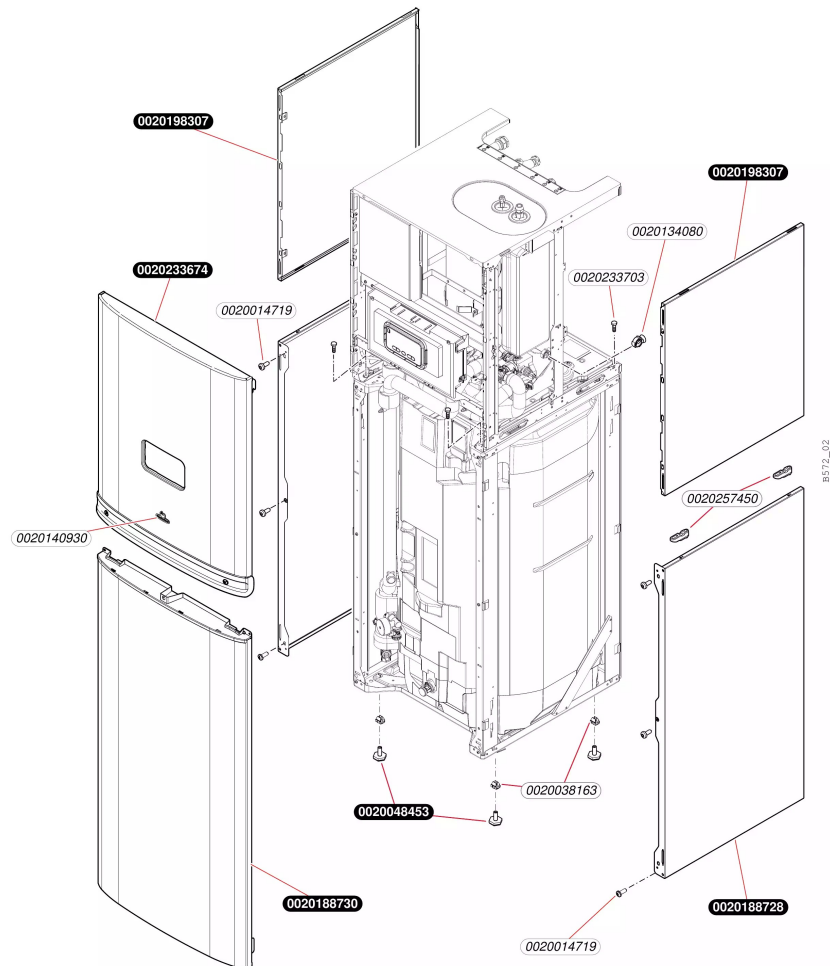

Air / Eau
Genia Set Split 7-5 STB
- Habillage

Air / EauGenia Set Split 7-5 STB
- Habillage

Pos.	Référence	Désignation	Remarque
	0020014719	Vis (x25)	
	0020038163	Insert	
	0020048453	Pied réglable	
	0020134080	Support cablage (x10)	
	0020140930	Plaque de Firme SD collée (x10)	
	0020188728	Panneau latéral,module H	
	0020188730	Façade,200l	
	0020198307	Panneau latéral	
	0020233674	Façade	
	0020233703	Vis, (x10)	
	0020257450	Patte support, (x4)	

Air / Eau

Genia Set Split 7-5 STB

- Faisceaux et boîtier électrique

Air / Eau

Genia Set Split 7-5 STB

- Faisceaux et boîtier électrique

Pos.	Référence	Désignation	Remarque
	0010034416	Connecteur, set	
	0020069014	Passe tube (x2)	
	0020079417	Passe-fils, sachet	
	0020080102	Fusible T4H (x10)	
	0020175568	Bouchon (x5)	
	0020175576	Vis (x10)	
	0020175666	Patte support (x2)	
	0020175667	Connecteur, ProE (kit)	Remplacé par 0010034416
	0020203976	Faisceau, interface	
	0020233677	Boîtier, tableau électrique	
	0020233678	Couvercle	
	0020233816	Circuit imprimé, HMU indoor	
	0020233817	Circuit imprimé, BUH board	
	0020238249	Câble, shunt échangeur 2pts	
	0020238250	Câble, shunt échangeur 2pts	
	0020238251	Câble, shunt échangeur 2pts	
	0020273334	Clip, (x10)	
	0020273336	Collier, (x5)	
	0020273343	Câble	
	0020273381	Agrafe, (x10)	
	0020273382	Câble	
	0020273389	Faisceau, 24V	
	0020273390	Faisceau, 230V	
	0020273391	Faisceau	
	0020273392	Couvercle	
	0020273394	Interrupteur, Thermocouple de surchauffe	
	0020273395	Afficheur	
	0020275085	Vis, (x10)	