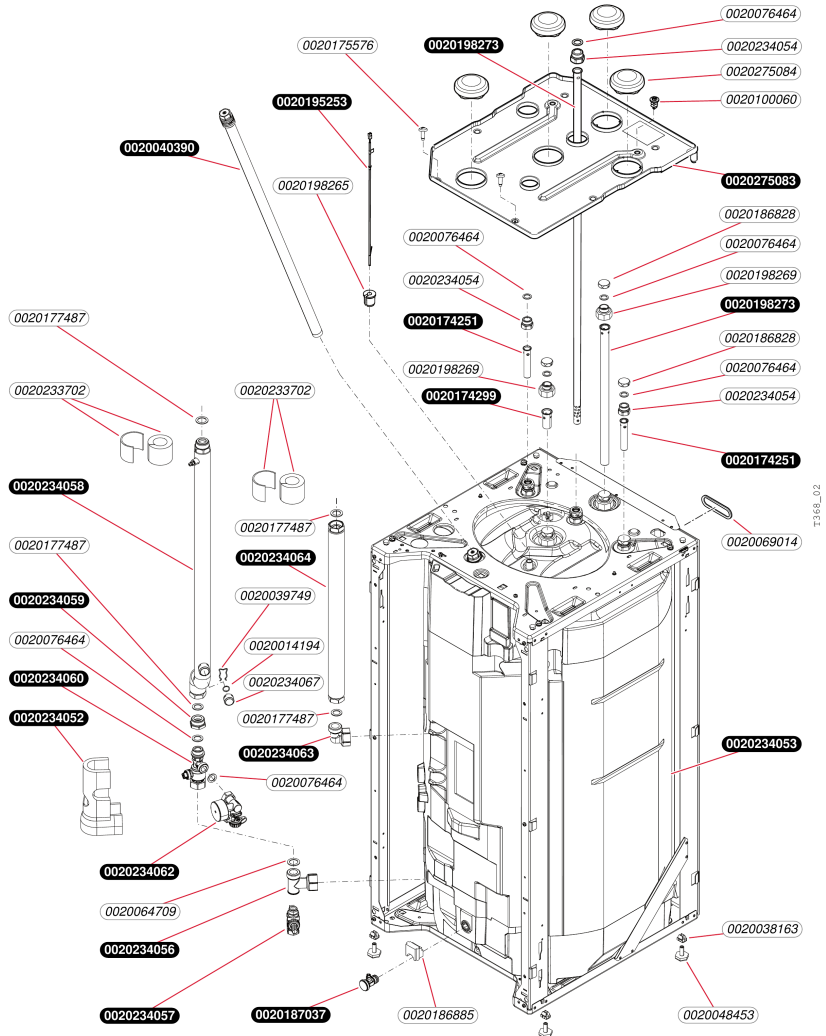

Air / Eau
Genia Set Split 7-5 STB
 - Hydraulique, pompe

Air / Eau

Genia Set Split 7-5 STB
- Hydraulique, pompe

Pos.	Référence	Désignation	Remarque
	0020014177	Joint torique (x10)	
	0020018450	Clip (x10)	
	0020038123	Bouchon	
	0020047019	Clip (x10)	
	0020069021	Capteur pression d'eau	
	0020098017	Bouchon	
	0020100060	Vis (x10)	
	0020125448	Joint torique (x10)	
	0020177487	Joint, (x10) 1 22 x 30 x 2	
	0020191956	Vis de purge	
	0020218207	Vis	
	0020233702	Isolant	
	0020269328	Pompe	
	0020269332	Kit de fixation	
	0020269334	Isolant	
	0020269336	Valve de dérivation	
	0020269339	Joint torique, (x10)	
	0020269340	Clip, (x10)	
	0020273377	Tube	
	0020273378	Tube	
	0020273379	Tube	
	0020273843	Moto-réducteur	
	0020278077	Tube	

Air / Eau
Genia Set Split 7-5 STB
 - Ballon

Air / Eau

 Genia Set Split 7-5 STB
 - Ballon

Pos.	Référence	Désignation	Remarque
	0020014194	Joint torique (x10)	
	0020038163	Insert	
	0020039749	Clip	
	0020040390	Anode, G1 x 26 x 792	
	0020048453	Pied réglable	
	0020064709	Joint (x10)	
	0020069014	Passe tube (x2)	
	0020076464	Rondelle de joint (x10)	
	0020100060	Vis (x10)	
	0020174251	Tube	
	0020174299	Tube	
	0020175576	Vis (x10)	
	0020177487	Joint, (x10) 1 22 x 30 x 2	
	0020186828	Bouchon	
	0020186885	Isolant	
	0020187037	Vanne d'arrêt	
	0020195253	Capteur	
	0020198265	Clip de sécurité	
	0020198269	Adaptateur	
	0020198273	Tube	
	0020233702	Isolant	
	0020234052	Isolant	
	0020234053	Ballon, 200 L	
	0020234054	Raccord	
	0020234056	Té	
	0020234057	Robinet de vidange	
	0020234058	Tube	
	0020234059	Raccord	
	0020234060	Valve	
	0020234062	Manomètre	
	0020234063	Coude	
	0020234064	Tube	
	0020234067	Bouchon	
	0020275083	Ecoulement pour eau condensée	
	0020275084	Isolant, (x4)	