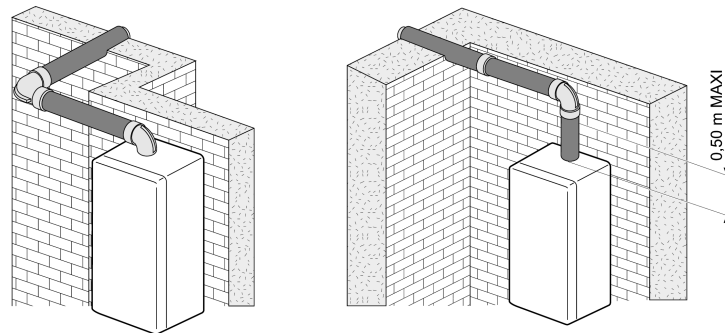

## 60/100

Condensation horizontale 60/100

- Vue d'ensemble

U72\_01

S10484	1	Joint mousse buse / chaudière condens. + 4 vis
S10485	1	Collier métallique $\varnothing 100$ + vis
S10486	5	Joint à lèvres $\varnothing 60$
S10487	1	Colerette intérieur + colerette extérieur $\varnothing 100$
S10491	1	Collier support tube $\varnothing 100$

**60/100**

Condensation horizontale 60/100

- Vue d'ensemble

Pos.	Référence	Désignation	Remarque
	0020080980	Ventouse horizontale condensation Ø60/100	Accessoire, pas livrable en pièce de rechange
	0020222938	Collerette, int. blanche D100x12mm	
	0020223419	Collerette, ext. D100x19mm	
	0020223420	Collerette, int. blanche D100mm	
	0020223421	Collerette, ext. D100x35mm	
	S1048400	Joint mousse - buse/chaudière + vis	
	S1048500	Collier, D100x70mm	
	S1048600	Joint à lèvres D.60 (x5)	
	S1048700	Collerette	
	S1049100	Collier support tube D.100	