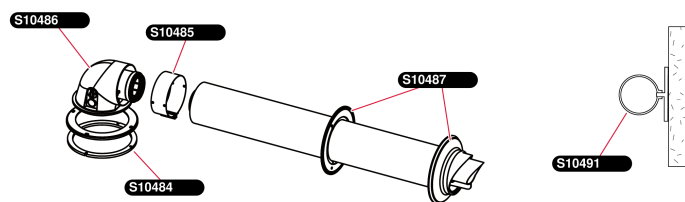

## 60/100

Condensation horizontale 60/100

- Vue d'ensemble

U72\_01

S10484	1	Joint mousse buse / chaudière condens. + 4 vis
S10485	1	Collier métallique $\varnothing 100$ + vis
S10486	5	Joint à lèvres $\varnothing 60$
S10487	1	Colerette intérieur + colerette extérieur $\varnothing 100$
S10491	1	Collier support tube $\varnothing 100$

**60/100**

Condensation horizontale 60/100

- Vue d'ensemble

Pos.	Référence	Désignation	Remarque
	0020080980	Ventouse horizontale condensation Ø60/100	Accessoire, pas livrable en pièce de rechange
	0020222938	Collerette, int. blanche D100x12mm	
	0020223419	Collerette, ext. D100x19mm	
	0020223420	Collerette, int. blanche D100mm	
	0020223421	Collerette, ext. D100x35mm	
	S1048400	Joint mousse - buse/chaudière + vis	
	S1048500	Collier, D100x70mm	
	S1048600	Joint à lèvres D.60 (x5)	
	S1048700	Collerette	
	S1049100	Collier support tube D.100	