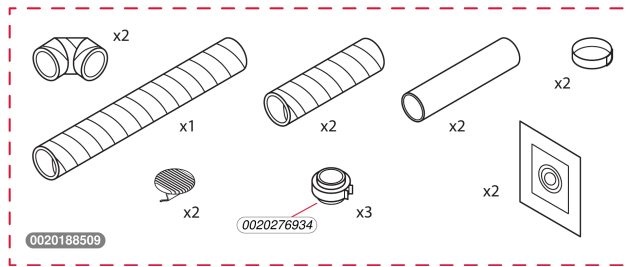

Thermodynamique
MagnaAqua 300/2
- Accessoires

1275_01