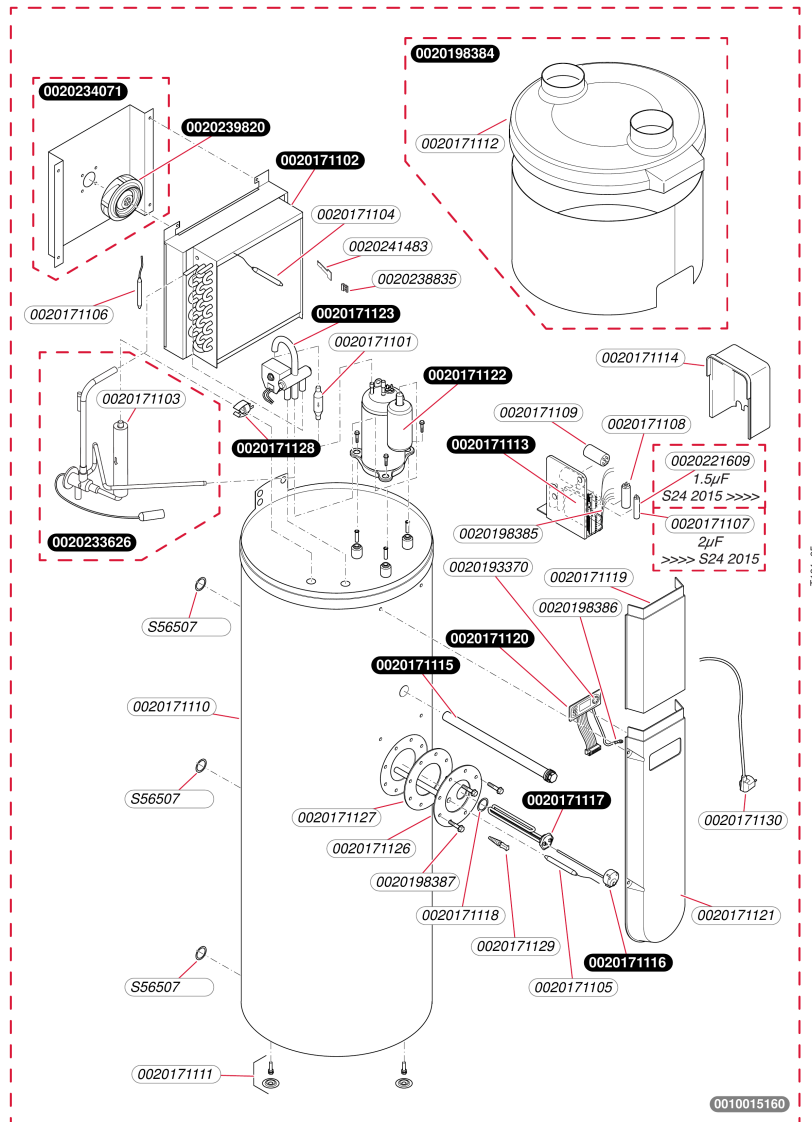

**Thermodynamique**  
 MagnaAqua 300/2  
 - Ballon ECS

## Thermodynamique

MagnaAqua 300/2  
- Ballon ECS

Pos.	Référence	Désignation	Remarque
	0010015160	Magna Aqua 300/2	Appareil, pas livrable en Pièce de Rechange
	0020171101	Clapet anti-retour	
	0020171102	Evaporateur	
	0020171103	Filtre déshydrateur	
	0020171104	Capteur température de l'air	
	0020171105	Capteur, lg 1200 mm, T eau	
	0020171106	Capteur, 900mm, degivrage	
	0020171107	Condensateur, 2uF	
	0020171108	Condensateur, 4uF	
	0020171109	Condensateur, 15uF compresseur	
	0020171110	Habillage	
	0020171111	Jeu de pieds (x3)	
	0020171112	Couvercle	
	0020171113	Carte électronique	
	0020171114	Couvercle électrique	
	0020171115	Anode	
	0020171116	Aquastat 80-87C	
	0020171117	Résistance 1500W	
	0020171118	Joint	
	0020171119	Habillage	
	0020171120	Afficheur	
	0020171121	Habillage	
	0020171122	Compresseur	
	0020171123	Vanne 4 voies	
	0020171124	Extracteur	Remplacé par 0020239820
	0020171125	Détendeur thermostatique	Remplacé par 0020233626
	0020171126	Couvercle, avec joint	
	0020171127	Joint	
	0020171128	Thermostat de sécurité	
	0020171129	Cale	
	0020171130	Câble	
	0020193370	Bouton	
	0020198384	Capot de ballon	
	0020198385	Faisceau, principal, 24V	
	0020198386	Câbles interface	
	0020198387	Vis de bride (x8)	
	0020221609	Condensateur, 1.5uF	
	0020233626	Valve d'expansion	
	0020234071	Ventilateur, Kit 300L	
	0020238835	Agrafe	
	0020239820	Ventilateur, 1 vitesse	
	0020241483	Patte support	
	S5650700	Joint 3/4 (x50)	