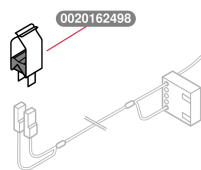

Thermodynamique
MagnaAqua 300/2
- Accessoires

1275_01