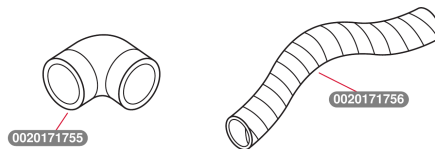

Thermodynamique
MagnaAqua 300/2
- Accessoires

1275_01