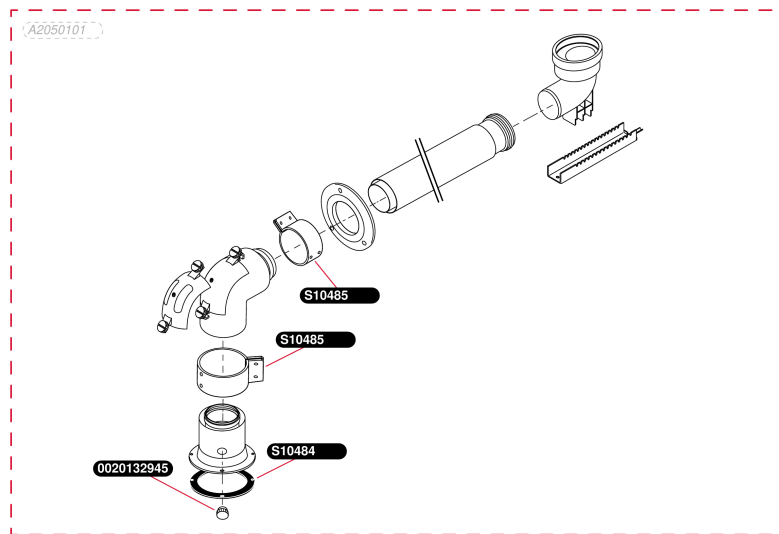

60/100

Set de raccordement cheminée B23P & C93

- Vue d'ensemble

U273_01

60/100

Set de raccordement cheminée B23P & C93

- Vue d'ensemble

Pos.	Référence	Désignation	Remarque
	0020132945	Bouchon + joint, sortie ventouse (x5)	
	0020222938	Collerette, int. blanche D100x12mm	
	0020267926	Set de raccordement cheminée B23P & C93	Accessoire d'origine
	A2050101	Set de raccordement cheminée B23P & C93	Accessoire d'origine annulé et remplacé par 0020267926
	S1048400	Joint mousse - buse/chaudière + vis	
	S1048500	Collier, D100x70mm	
	S1048600	Joint à lèvres D.60 (x5)	
	S1048900	Joint à lèvres D.80 (x5)	