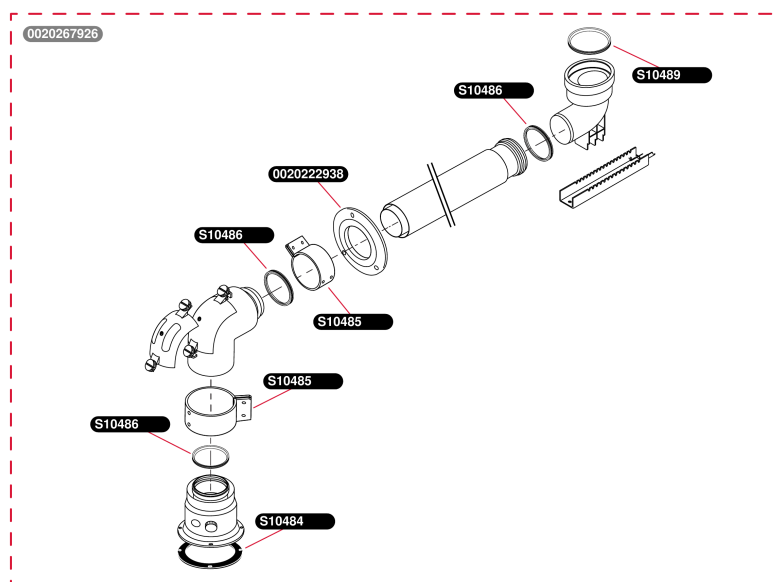

60/100

Set de raccordement cheminée B23P & C93

- Vue d'ensemble

U273_01

60/100

Set de raccordement cheminée B23P & C93

- Vue d'ensemble

Pos.	Référence	Désignation	Remarque
	0020132945	Bouchon + joint, sortie ventouse (x5)	
	0020222938	Collerette, int. blanche D100x12mm	
	0020267926	Set de raccordement cheminée B23P & C93	Accessoire d'origine
	A2050101	Set de raccordement cheminée B23P & C93	Accessoire d'origine annulé et remplacé par 0020267926
	S1048400	Joint mousse - buse/chaudière + vis	
	S1048500	Collier, D100x70mm	
	S1048600	Joint à lèvres D.60 (x5)	
	S1048900	Joint à lèvres D.80 (x5)	