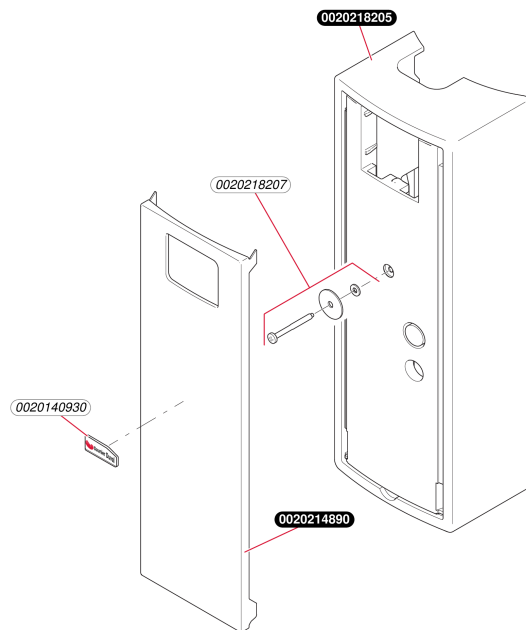

Ballon HelioSET

HelioSet S-FE 250/4 SC + module
- Ballon

T283_01

Ballon HelioSET

HelioSet S-FE 250/4 SC + module

- Ballon

Pos.	Référence	Désignation	Remarque
	0020004238	Sonde ballon supplémentaire	Accessoire d'origine
	0020039562	Canne eau chaude	
	0020039570	Pied réglable	
	0020063625	Joint torique (x10)	
	0020162532	Tube	
	0020185534	Bouchon, robinet de vidange	
	0020185535	Habillage, couvercle	
	0020185536	Isolant, anode	
	0020185537	Bouchon, anode	
	0020185541	Tube	
	0020187037	Vanne d'arrêt	
	0020214888	Boulon	
	0020218178	Couvercle	
	0020218180	Couvercle	
	0020218183	Thermocouple de surchauffe	
	0020218209	Anode	
	0020218218	Adaptateur	

Ballon HelioSET

HelioSet S-FE 250/4 SC + module
- Habillage

B5569_01

Ballon HelioSET

HelioSet S-FE 250/4 SC + module
- Habillage

Pos.	Référence	Désignation	Remarque
	0020140930	Plaque de Firme SD collée (x10)	
	0020214890	Bandeau de protection	
	0020218205	Isolant	
	0020218207	Vis	

Ballon HelioSET

HelioSet S-FE 250/4 SC + module
- Faisceaux et boîtier électrique

Ballon HelioSET

HelioSet S-FE 250/4 SC + module
- Faisceaux et boîtier électrique

Pos.	Référence	Désignation	Remarque
	0020198287	Vis, (x10)	
	0020218160	Câble C1C2	
	0020218213	Circuit imprimé	
	0020218215	Boîte	
	0020218217	Châssis	
	0020218224	Afficheur	
	0020218234	Faisceau, Drainback	
	0020218236	Faisceau	
	0020218238	Boîte	
	0020229662	Câble de raccordement	