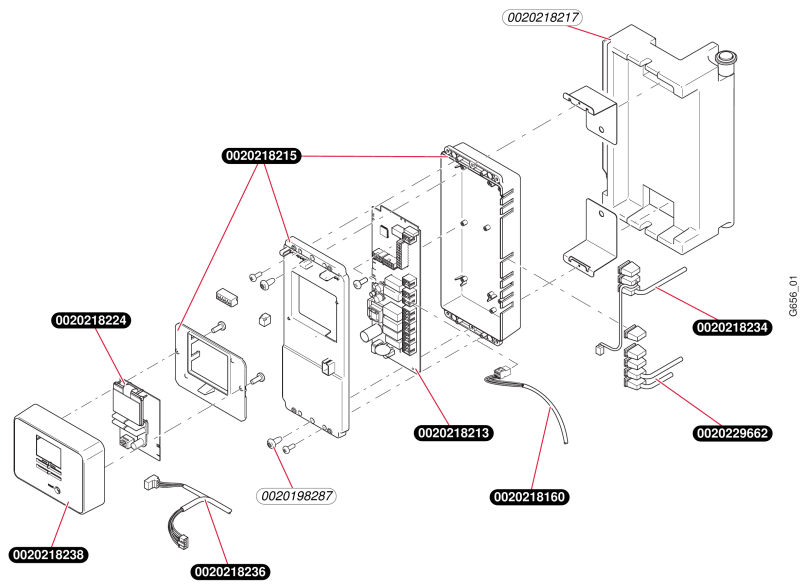

Ballon HelioSET

HelioSet S-FE 250/4 SC + module
- Ballon

T283_01

Ballon HelioSET

HelioSet S-FE 250/4 SC + module

- Ballon

Pos.	Référence	Désignation	Remarque
	0020004238	Sonde ballon supplémentaire	Accessoire d'origine
	0020039562	Canne eau chaude	
	0020039570	Pied réglable	
	0020063625	Joint torique (x10)	
	0020162532	Tube	
	0020185534	Bouchon, robinet de vidange	
	0020185535	Habillage, couvercle	
	0020185536	Isolant, anode	
	0020185537	Bouchon, anode	
	0020185541	Tube	
	0020187037	Vanne d'arrêt	
	0020214888	Boulon	
	0020218178	Couvercle	
	0020218180	Couvercle	
	0020218183	Thermocouple de surchauffe	
	0020218209	Anode	
	0020218218	Adaptateur	

Ballon HelioSET

HelioSet S-FE 250/4 SC + module
- Habillage

B5569_01

Ballon HelioSET

HelioSet S-FE 250/4 SC + module
- Habillage

Pos.	Référence	Désignation	Remarque
	0020140930	Plaque de Firme SD collée (x10)	
	0020214890	Bandeau de protection	
	0020218205	Isolant	
	0020218207	Vis	

Ballon HelioSET

HelioSet S-FE 250/4 SC + module
- Faisceaux et boîtier électrique

Ballon HelioSET

HelioSet S-FE 250/4 SC + module
- Faisceaux et boîtier électrique

Pos.	Référence	Désignation	Remarque
	0020198287	Vis, (x10)	
	0020218160	Câble C1C2	
	0020218213	Circuit imprimé	
	0020218215	Boîte	
	0020218217	Châssis	
	0020218224	Afficheur	
	0020218234	Faisceau, Drainback	
	0020218236	Faisceau	
	0020218238	Boîte	
	0020229662	Câble de raccordement	