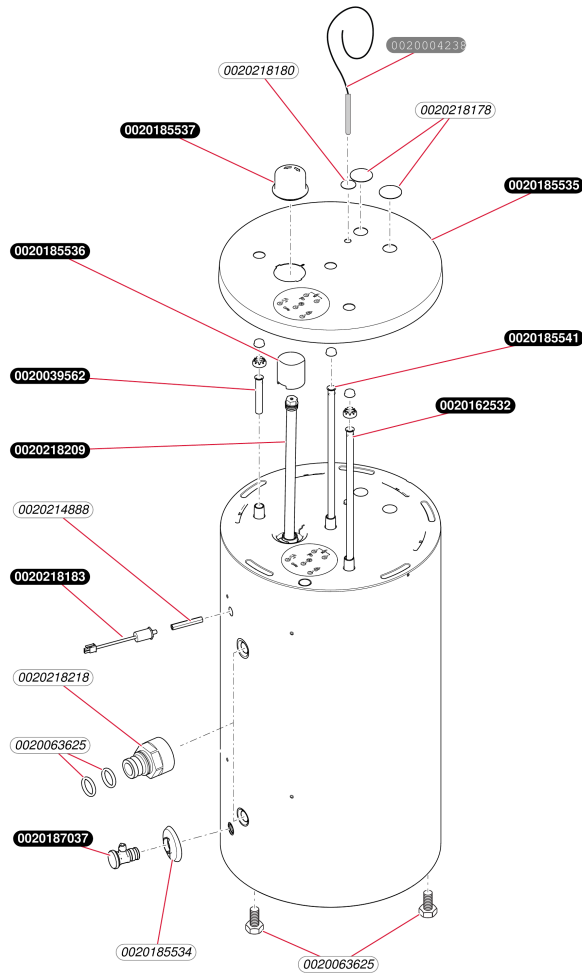

Ballon HelioSET

HelioSet S-FE 250/4 SC + module
- Ballon

T283_01

Ballon HelioSET

HelioSet S-FE 250/4 SC + module

- Ballon

Pos.	Référence	Désignation	Remarque
	0020004238	Sonde ballon supplémentaire	Accessoire d'origine
	0020039562	Canne eau chaude	
	0020039570	Pied réglable	
	0020063625	Joint torique (x10)	
	0020162532	Tube	
	0020185534	Bouchon, robinet de vidange	
	0020185535	Habillage, couvercle	
	0020185536	Isolant, anode	
	0020185537	Bouchon, anode	
	0020185541	Tube	
	0020187037	Vanne d'arrêt	
	0020214888	Boulon	
	0020218178	Couvercle	
	0020218180	Couvercle	
	0020218183	Thermocouple de surchauffe	
	0020218209	Anode	
	0020218218	Adaptateur	

Ballon HelioSET

HelioSet S-FE 250/4 SC + module
- Habillage

B5569_01

Ballon HelioSET

HelioSet S-FE 250/4 SC + module
- Habillage

Pos.	Référence	Désignation	Remarque
	0020140930	Plaque de Firme SD collée (x10)	
	0020214890	Bandeau de protection	
	0020218205	Isolant	
	0020218207	Vis	

Ballon HelioSET

HelioSet S-FE 250/4 SC + module
- Faisceaux et boîtier électrique

Ballon HelioSET

HelioSet S-FE 250/4 SC + module
- Faisceaux et boîtier électrique

Pos.	Référence	Désignation	Remarque
	0020198287	Vis, (x10)	
	0020218160	Câble C1C2	
	0020218213	Circuit imprimé	
	0020218215	Boîte	
	0020218217	Châssis	
	0020218224	Afficheur	
	0020218234	Faisceau, Drainback	
	0020218236	Faisceau	
	0020218238	Boîte	
	0020229662	Câble de raccordement	