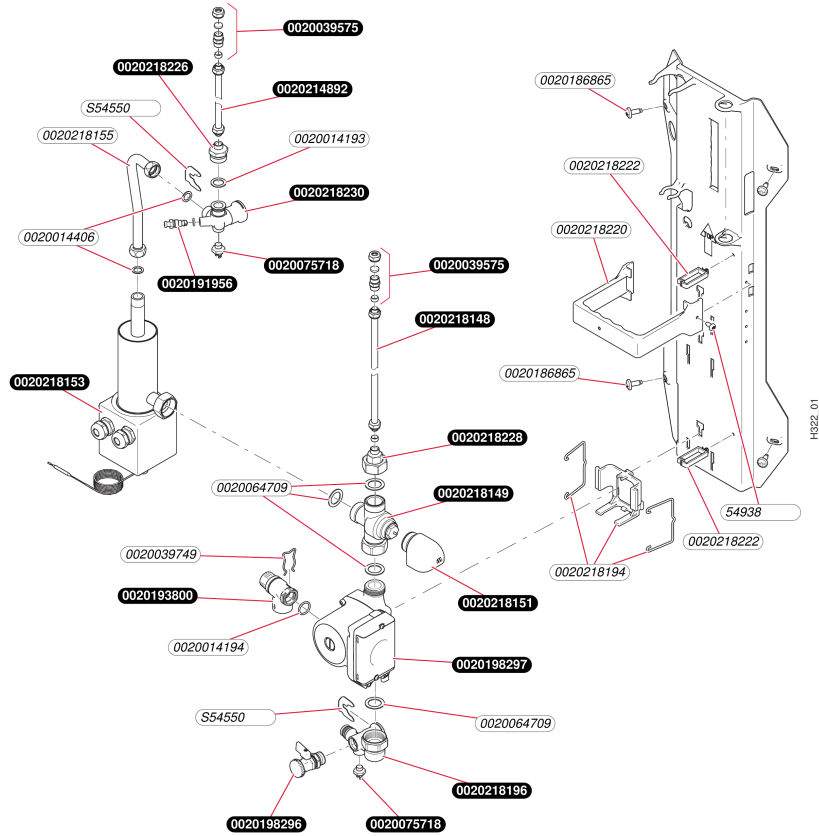

Ballon HelioSET

HelioSet S-FE 250/4 SC + module
- Ballon

T283_01

Ballon HelioSET

HelioSet S-FE 250/4 SC + module

- Ballon

Pos.	Référence	Désignation	Remarque
	0020004238	Sonde ballon supplémentaire	Accessoire d'origine
	0020039562	Canne eau chaude	
	0020039570	Pied réglable	
	0020063625	Joint torique (x10)	
	0020162532	Tube	
	0020185534	Bouchon, robinet de vidange	
	0020185535	Habillage, couvercle	
	0020185536	Isolant, anode	
	0020185537	Bouchon, anode	
	0020185541	Tube	
	0020187037	Vanne d'arrêt	
	0020214888	Boulon	
	0020218178	Couvercle	
	0020218180	Couvercle	
	0020218183	Thermocouple de surchauffe	
	0020218209	Anode	
	0020218218	Adaptateur	

Ballon HelioSET

HelioSet S-FE 250/4 SC + module
- Faisceaux et boîtier électrique

Ballon HelioSET

HelioSet S-FE 250/4 SC + module
- Faisceaux et boîtier électrique

Pos.	Référence	Désignation	Remarque
	0020198287	Vis, (x10)	
	0020218160	Câble C1C2	
	0020218213	Circuit imprimé	
	0020218215	Boîte	
	0020218217	Châssis	
	0020218224	Afficheur	
	0020218234	Faisceau, Drainback	
	0020218236	Faisceau	
	0020218238	Boîte	
	0020229662	Câble de raccordement	

Ballon HelioSET
 HelioSet S-FE 250/4 SC + module
 - Hydraulique

Ballon HelioSET

 HelioSet S-FE 250/4 SC + module
 - Hydraulique

Pos.	Référence	Désignation	Remarque
	0020014193	Rondelle de joint (x10)	
	0020014194	Joint torique (x10)	
	0020014406	Rondelle de joint (x10)	
	0020039575	Raccord biconique 10 mm	
	0020039749	Clip	
	0020064709	Joint (x10)	
	0020075718	Capteur CTN	
	0020186865	Vis, (x10)	
	0020191956	Vis de purge	
	0020193800	Soupape	
	0020198296	Robinet de vidange	
	0020198297	Pompe, solaire	
	0020214892	Tube (L=207)	
	0020218148	Tube (L=637)	
	0020218149	Valve	
	0020218151	Moteur	
	0020218153	Résistance	
	0020218155	Tube	
	0020218194	Patte support	
	0020218196	Té	
	0020218220	Patte support	
	0020218222	Clip	
	0020218226	Adaptateur	
	0020218228	Adaptateur	
	0020218230	Té	
	05493800	Vis (x50)	
	S5455000	Clip 20 mm (x10)	