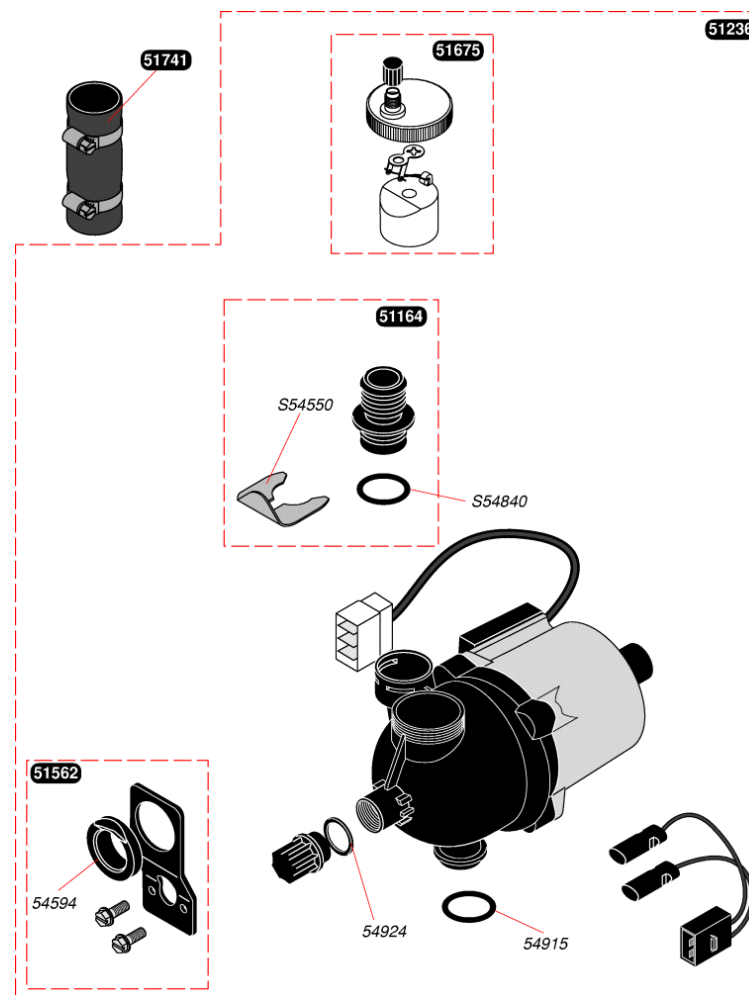

51516		Bougie de contrôle
51525		Bougie d'allumage
51695		Support avant
51696		Support arrière brûleur
51697		Rampe nue
52321		Bras de brûleur (x4)
54191		Joint (x25)
54212		Joint (x100)
54230		Raccord prise pression (x5)
54236		Ecrou (x100)
54265		Epingle brûleur (x10)
54825		Vis (x75)
54853		Joint (x50)
54856		Joint Ø10 (x50)
54885		Vis (x15)
54893		Tige + écrous (x6)
S52969	b	injecteur brûleur G 20
S52959	b	injecteur brûleur G 30

51684	Vase d'expansion 6.5 L
S54182	Joint 1/2 (x100)

51164	Tube sortie pompe
51236	Pompe
51562	Support pompe
51675	Purgeur dégazeur
51741	Durites + colliers (x2)
54594	Rondelle (x10)
54915	Joint torique (x10)
54924	Joint (x10)
S54550	Clip 20 mm (x10)
S54840	Joint torique (x10)

51340	Clapet inverseur
51343	Manette sélecteur
51590	Couvercle
51741	Durites + colliers (x2)
52137	Support
52138	Prise pression
52340	Vis (x6)
52342	Manothermomètre
52466	Plaque arrière
52618	Bride by-pass
52621	Clapet double
54030	Joint (x100)
54202	Joint (x10)
54254	Collier (x10)
54285	Joint plat (x10)
54323	Clip 15 mm (x10)
54337	Joint torique (x25)
54517	Joint torique (x10)
54588	Joint torique (x25)
54590	Clips (x15)
54596	Joint plat (x75)
54617	Manettes été/hiver (x5)
54678	Microswitch (x5)
54844	Vis (x50)
54907	Vis (x25)
54908	Joint torique (x50)
54915	Joint torique (x10)
54918	Joint torique (x25)
54954	Graisse thermocontact (x20)
54966	Vis (x25)
56475	Lame ressort/Clapet inverseur (x30)
S52617	By-pass
S54215	Joint torique (x25)

51508	Tube liaison vase
51607	Tube pompe / échangeur
51624	Durite + collier
51682	Tube sortie
51683	Tube échangeur /clapet inversé
51741	Durites + colliers (x2)
52351	Tube départ
52482	Tube retour
54254	Collier (x10)
54272	Durites + colliers (x5)
54510	Joint 3/4 (x50)
54517	Joint torique (x10)
54588	Joint torique (x25)
54590	Clips (x15)
54595	Clip (x10)
54954	Graisse thermocontact (x20)
S54550	Clip 20 mm (x10)
S54851	Joint 3/4 (x100)
S54852	Joint 1/2 (x100)