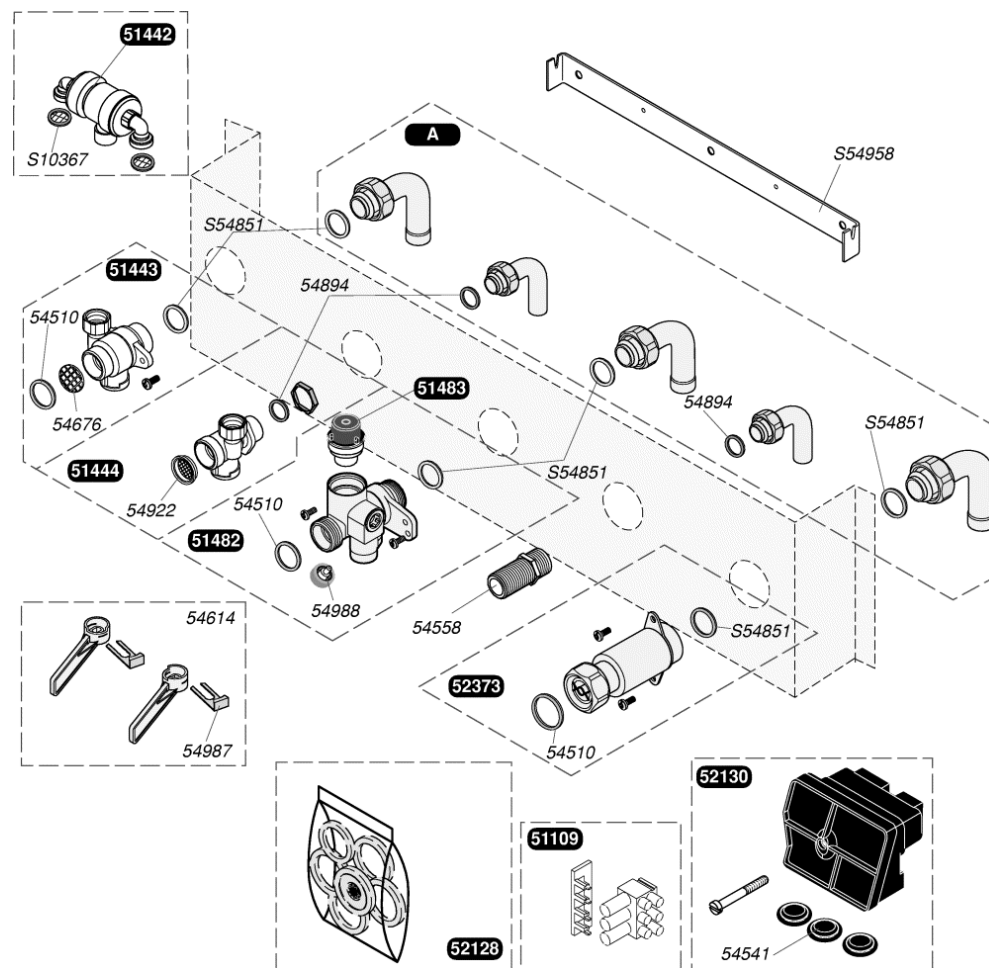

0020060956	Joint torique (x10)
0020097192	Vis M5x33 (x10)
52343	Clapet
52398	Valve à eau
52519	Voûte membrane
54337	Joint torique (x25)
54570	Membrane + voûte chauffage (x10)
54919	Vis (x15)
S54909	Clip (x15)

51691

51685	g	Mécanisme gaz sans régulateur G 20
51186	g	Mécanisme gaz sans régulateur G 30
52327		Electrovalve
52328		Pointeau de réglage
52330		Tige de poussée
54031		Joint torique (x50)
54209		Rondelle (x100)
54212		Joint (x100)
54243		Vis (x75)
54245		Joint torique (x50)
54510		Joint 3/4 (x50)
54530		Tige (x10)
54628	B	Filtre (x5)
54809		Vis (x25)
54844		Vis (x50)
54858		Joint (x20)
54870		Garniture (x25)
54903		Vis (x30)
54907		Vis (x25)
54927		Joint torique (x25)
S54906		Vis (x50)

51256	Electrosécurité
51261	Tube gaz
51298	Double électro complet
54031	Joint torique (x50)
54243	Vis (x75)
54544	Rondelle (x10)
54843	Joint torique (x50)
54862	Joint (x25)
54865	Joint torique (x50)
54905	Joint torique (x25)
57400	Kit noyau électro sécurité
S10635	Tubulure
S54906	Vis (x50)

51109		Connecteur 3 fils
51442		Disconnecteur
51443		Vanne retour chauffage
51444		Douille arrêt eau
51482		Soupape de sécurité
51483		Soupape
52128		Joint
52130		Boîtier connexion
52373		Robinet gaz, sans regulateur
52376	A	Douille coudée
52378	A	Douilles droites
54510		Joint 3/4 (x50)
54541		Passe-fils (x20)
54558		Raccord eau chaude (x3)
54614		Manette remplissage (x6)
54676		Filtre chauffage (x100)
54894		Joint filtre sanitaire (x100)
54922		Joint plat (x5)
54987		Clip (x25)
54988		Bouton vidange (x6)
S10367		Joint filtre
S54851		Joint 3/4 (x100)
S54958		Barrette d'accrochage (x10)