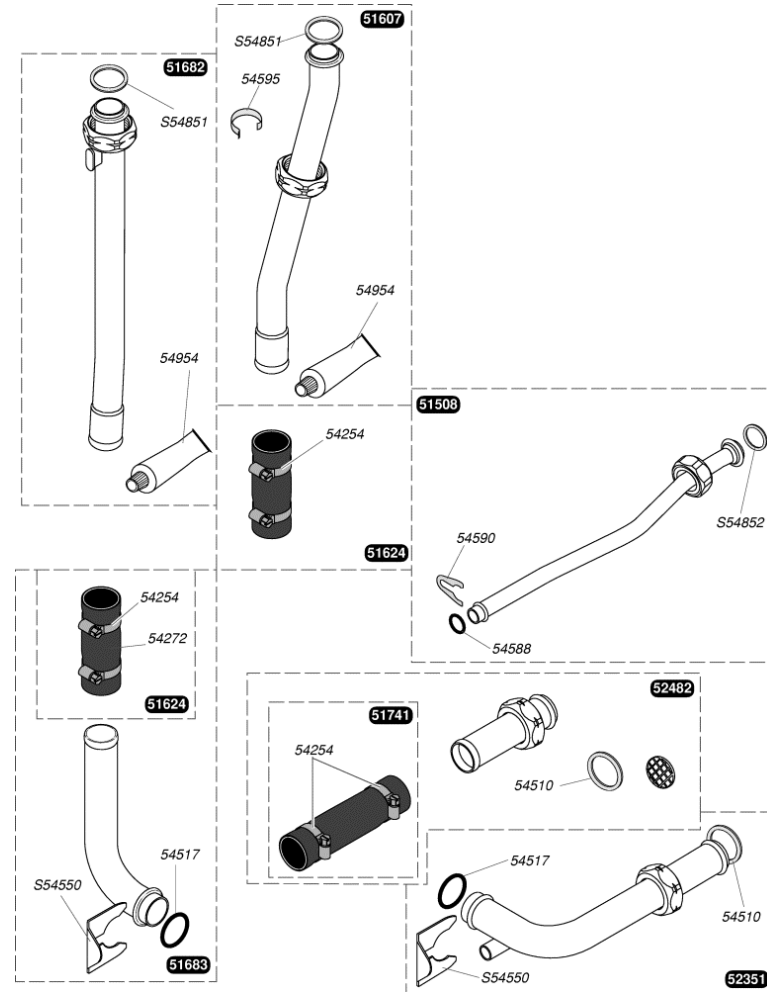

51109		Connecteur 3 fils
51442		Disconnecteur
51443		Vanne retour chauffage
51444		Douille arrêt eau
51482		Soupape de sécurité
51483		Soupape
52128		Joint
52130		Boîtier connexion
52373		Robinet gaz, sans regulateur
52376	A	Douille coudée
52378	A	Douilles droites
54510		Joint 3/4 (x50)
54541		Passe-fils (x20)
54558		Raccord eau chaude (x3)
54614		Manette remplissage (x6)
54676		Filtre chauffage (x100)
54894		Joint filtre sanitaire (x100)
54922		Joint plat (x5)
54987		Clip (x25)
54988		Bouton vidange (x6)
S10367		Joint filtre
S54851		Joint 3/4 (x100)
S54958		Barrette d'accrochage (x10)

51230	Echangeur
51672	Patte support jupe chaude
54246	Bouchon (x10)
54685	Butée tirant (x10)
54808	Bille purge (x25)
57367	Isolants jupe chaude
S54851	Joint 3/4 (x100)
S54852	Joint 1/2 (x100)

51230	Echangeur
51672	Patte support jupe chaude
54246	Bouchon (x10)
54685	Butée tirant (x10)
54808	Bille purge (x25)
57367	Isolants jupe chaude
S54664	Joint torique (x20)
S54851	Joint 3/4 (x100)
S54852	Joint 1/2 (x100)

52327		Electrovalve
52330		Tige de poussée
53292		Couvercle régulateur
54017		Joint torique (x50)
54031		Joint torique (x50)
54209		Rondelle (x100)
54221		Vis (x50)
54243		Vis (x75)
54245		Joint torique (x50)
54510		Joint 3/4 (x50)
54530		Tige (x10)
54533		Joint torique (x20)
54629	B	Filtre (x5)
54826		Membrane (x3)
54844		Vis (x50)
54858		Joint (x20)
54903		Vis (x30)
54907		Vis (x25)
54921		Filtre veilleuse (x15)
54925		Joint plat (x25)
S54906		Vis (x50)

51508	Tube liaison vase
51607	Tube pompe / échangeur
51624	Durite + collier
51682	Tube sortie
51683	Tube échangeur /clapet inversé
51741	Durites + colliers (x2)
52351	Tube départ
52482	Tube retour
54254	Collier (x10)
54272	Durites + colliers (x5)
54510	Joint 3/4 (x50)
54517	Joint torique (x10)
54588	Joint torique (x25)
54590	Clips (x15)
54595	Clip (x10)
54954	Graisse thermocontact (x20)
S54550	Clip 20 mm (x10)
S54851	Joint 3/4 (x100)
S54852	Joint 1/2 (x100)