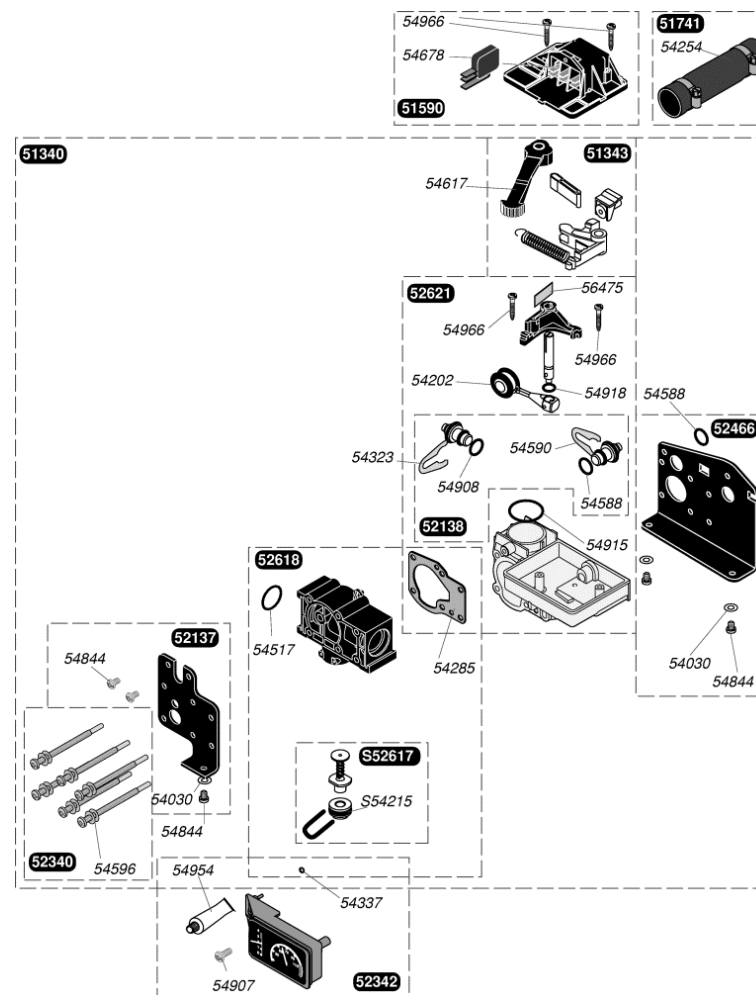

51340	Clapet inverseur
51343	Manette sélecteur
51590	Couvercle
51741	Durites + colliers (x2)
52137	Support
52138	Prise pression
52340	Vis (x6)
52342	Manothermomètre
52466	Plaque arrière
52618	Bride by-pass
52621	Clapet double
54030	Joint (x100)
54202	Joint (x10)
54254	Collier (x10)
54285	Joint plat (x10)
54323	Clip 15 mm (x10)
54337	Joint torique (x25)
54517	Joint torique (x10)
54588	Joint torique (x25)
54590	Clips (x15)
54596	Joint plat (x75)
54617	Manettes été/hiver (x5)
54678	Microswitch (x5)
54844	Vis (x50)
54907	Vis (x25)
54908	Joint torique (x50)
54915	Joint torique (x10)
54918	Joint torique (x25)
54954	Graisse thermocontact (x20)
54966	Vis (x25)
56475	Lame ressort/Clapet inverseur (x30)
S52617	By-pass
S54215	Joint torique (x25)