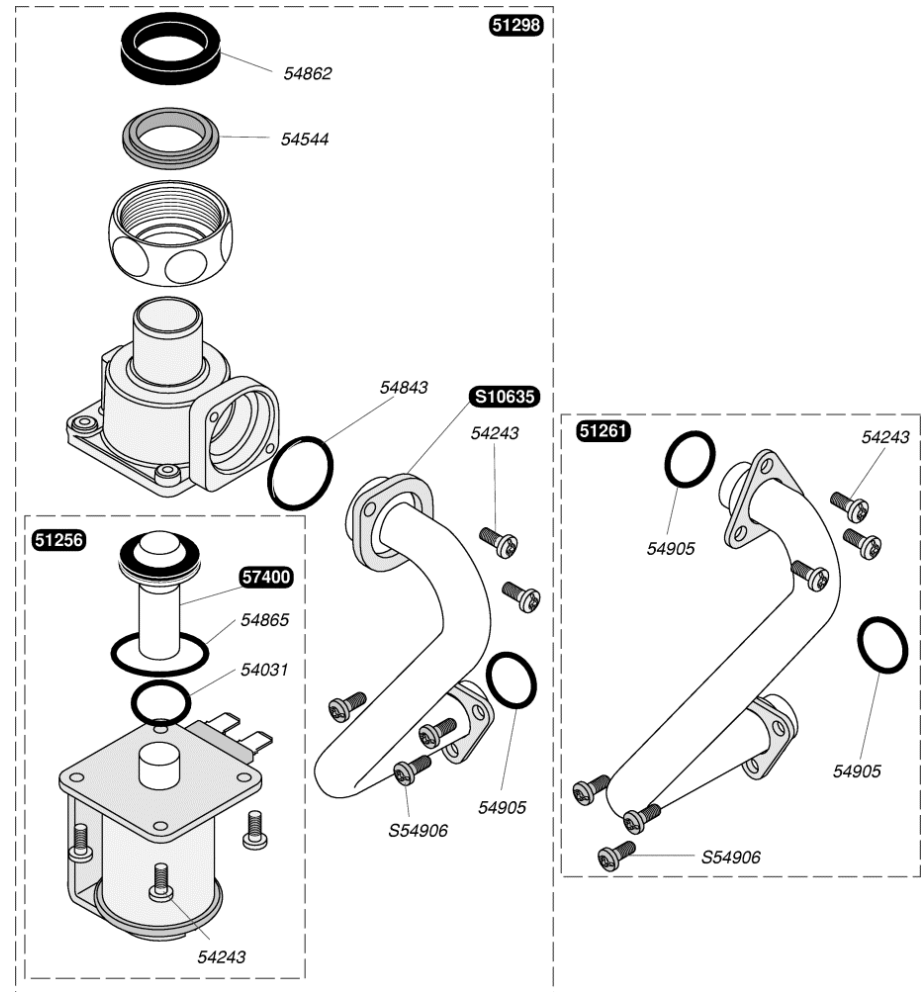

0020060956	Joint torique (x10)
0020097192	Vis M5x33 (x10)
52343	Clapet
52398	Valve à eau
52519	Voûte membrane
54337	Joint torique (x25)
54570	Membrane + voûte chauffage (x10)
54919	Vis (x15)
S54909	Clip (x15)

51691

51685	g	Mécanisme gaz sans régulateur G 20
51186	g	Mécanisme gaz sans régulateur G 30
52327		Electrovalve
52328		Pointeau de réglage
52330		Tige de poussée
54031		Joint torique (x50)
54209		Rondelle (x100)
54212		Joint (x100)
54243		Vis (x75)
54245		Joint torique (x50)
54510		Joint 3/4 (x50)
54530		Tige (x10)
54628	B	Filtre (x5)
54809		Vis (x25)
54844		Vis (x50)
54858		Joint (x20)
54870		Garniture (x25)
54903		Vis (x30)
54907		Vis (x25)
54927		Joint torique (x25)
S54906		Vis (x50)

51256	Electrosécurité
51261	Tube gaz
51298	Double électro complet
54031	Joint torique (x50)
54243	Vis (x75)
54544	Rondelle (x10)
54843	Joint torique (x50)
54862	Joint (x25)
54865	Joint torique (x50)
54905	Joint torique (x25)
57400	Kit noyau électro sécurité
S10635	Tubulure
S54906	Vis (x50)

51508	Tube liaison vase
51607	Tube pompe / échangeur
51624	Durite + collier
51682	Tube sortie
51683	Tube échangeur /clapet inversé
51741	Durites + colliers (x2)
52351	Tube départ
52482	Tube retour
54254	Collier (x10)
54272	Durites + colliers (x5)
54510	Joint 3/4 (x50)
54517	Joint torique (x10)
54588	Joint torique (x25)
54590	Clips (x15)
54595	Clip (x10)
54954	Graisse thermocontact (x20)
S54550	Clip 20 mm (x10)
S54851	Joint 3/4 (x100)
S54852	Joint 1/2 (x100)