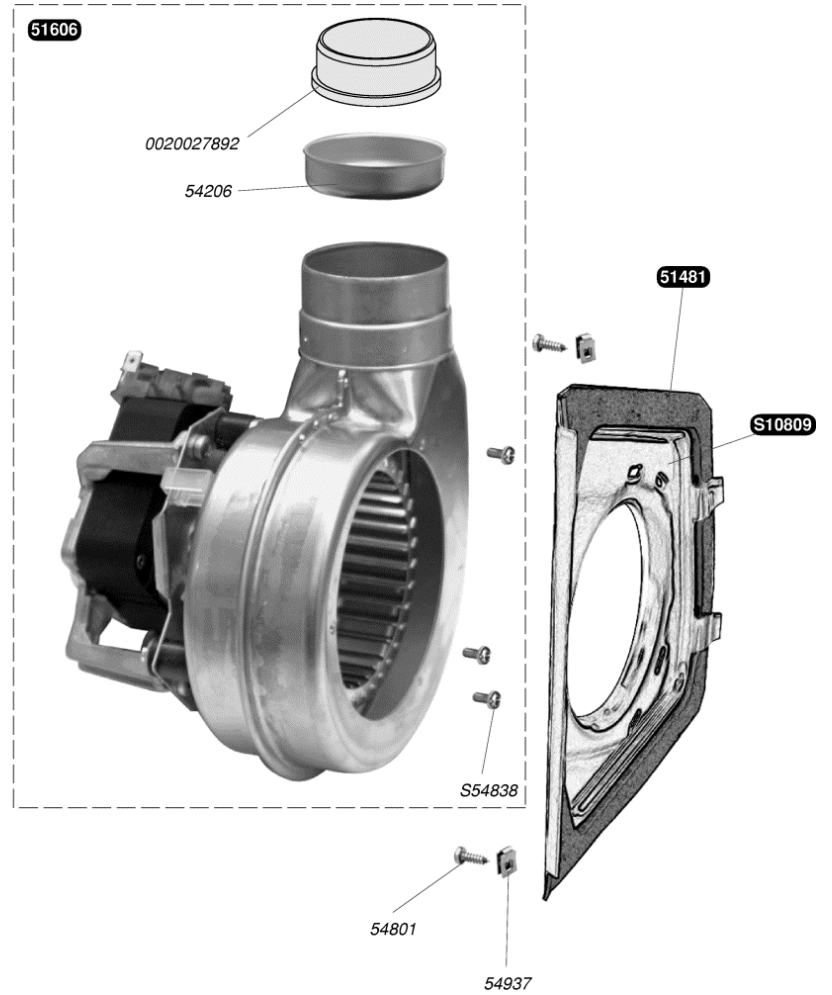

51684	Vase d'expansion 6.5 L
S54182	Joint 1/2 (x100)

51164	Tube sortie pompe
51236	Pompe
51562	Support pompe
51675	Purgeur dégazeur
51741	Durites + colliers (x2)
54594	Rondelle (x10)
54915	Joint torique (x10)
54924	Joint (x10)
S54550	Clip 20 mm (x10)
S54840	Joint torique (x10)

51340	Clapet inverseur
51343	Manette sélecteur
51590	Couvercle
51741	Durites + colliers (x2)
52137	Support
52138	Prise pression
52340	Vis (x6)
52342	Manothermomètre
52466	Plaque arrière
52618	Bride by-pass
52621	Clapet double
54030	Joint (x100)
54202	Joint (x10)
54254	Collier (x10)
54285	Joint plat (x10)
54323	Clip 15 mm (x10)
54337	Joint torique (x25)
54517	Joint torique (x10)
54588	Joint torique (x25)
54590	Clips (x15)
54596	Joint plat (x75)
54617	Manettes été/hiver (x5)
54678	Microswitch (x5)
54844	Vis (x50)
54907	Vis (x25)
54908	Joint torique (x50)
54915	Joint torique (x10)
54918	Joint torique (x25)
54954	Graisse thermocontact (x20)
54966	Vis (x25)
56475	Lame ressort/Clapet inverseur (x30)
S52617	By-pass
S54215	Joint torique (x25)

0020060956	Joint torique (x10)
0020097192	Vis M5x33 (x10)
52343	Clapet
52398	Valve à eau
52519	Voûte membrane
54337	Joint torique (x25)
54570	Membrane + voûte chauffage (x10)
54919	Vis (x15)
S54909	Clip (x15)

51691

51685	g	Mécanisme gaz sans régulateur G 20
51186	g	Mécanisme gaz sans régulateur G 30
52327		Electrovalve
52328		Pointeau de réglage
52330		Tige de poussée
54031		Joint torique (x50)
54209		Rondelle (x100)
54212		Joint (x100)
54243		Vis (x75)
54245		Joint torique (x50)
54510		Joint 3/4 (x50)
54530		Tige (x10)
54628	B	Filtre (x5)
54809		Vis (x25)
54844		Vis (x50)
54858		Joint (x20)
54870		Garniture (x25)
54903		Vis (x30)
54907		Vis (x25)
54927		Joint torique (x25)
S54906		Vis (x50)