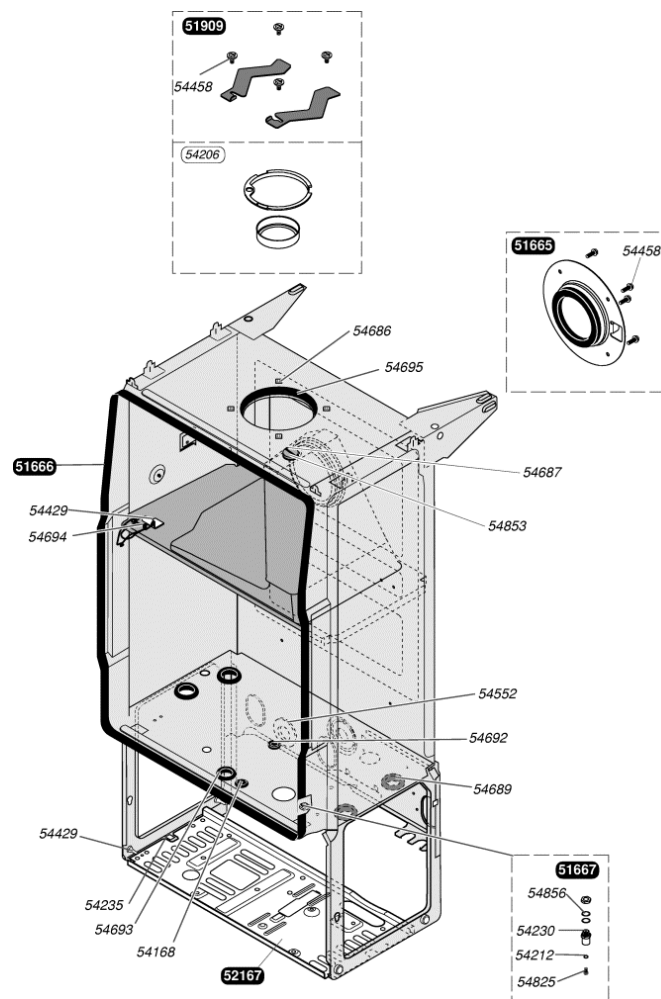

## Thelia 623 E (entre 95 et 96)

51341	Manettes
52342	Manothermomètre
54221	Vis (x50)
54247	Embout patte façade (x100)
54337	Joint torique (x25)
54613	Retenue portillon (x10)
54615	Manette (x5)
54617	Manettes été/hiver (x5)
54652	Verrou bandeau (x2)
54696	Panneau latéral (x2)
54907	Vis (x25)
54954	Graisse thermocontact (x20)

51665	Obturateur
51666	Joint étanche façade
51667	Prise pression
51909	Patte de fixation
52167	Grille inférieure
54168	Passe-fils (x3)
54206	Diaphragme air (x2)
54212	Joint (x100)
54230	Raccord prise pression (x5)
54235	Ecrou (x25)
54429	Rivet (x20)
54458	Vis (x20)
54552	Support arrière (x5)
54686	Ecrou tirant (x40)
54687	Bouchon évacuation fumées (x5)
54689	Passe tube (x12)
54692	Passe-fils (x20)
54693	Passe-fils veilleuse (x12)
54694	Clip (x6)
54695	Joint collerette (x5)
54825	Vis (x75)
54853	Joint (x50)
54856	Joint Ø10 (x50)

51516		Bougie de contrôle
51525		Bougie d'allumage
51695		Support avant
51696		Support arrière brûleur
51697		Rampe nue
52321		Bras de brûleur (x4)
54191		Joint (x25)
54212		Joint (x100)
54230		Raccord prise pression (x5)
54236		Ecrou (x100)
54265		Epingle brûleur (x10)
54825		Vis (x75)
54853		Joint (x50)
54856		Joint Ø10 (x50)
54885		Vis (x15)
54893		Tige + écrous (x6)
S52969	b	injecteur brûleur G 20
S52959	b	injecteur brûleur G 30