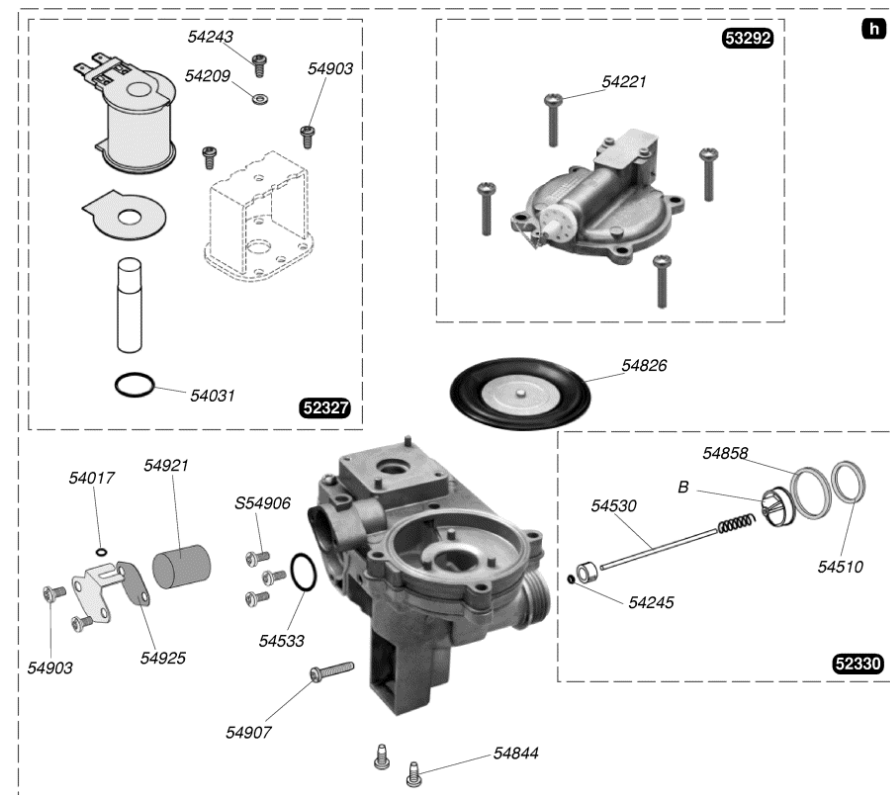

51256	Electrosécurité
51261	Tube gaz
51298	Double électro complet
54031	Joint torique (x50)
54243	Vis (x75)
54544	Rondelle (x10)
54843	Joint torique (x50)
54862	Joint (x25)
54865	Joint torique (x50)
54905	Joint torique (x25)
57400	Kit noyau électro sécurité
S10635	Tubulure
S54906	Vis (x50)

51109		Connecteur 3 fils
51442		Disconnecteur
51443		Vanne retour chauffage
51444		Douille arrêt eau
51482		Soupape de sécurité
51483		Soupape
52128		Joint
52130		Boîtier connexion
52373		Robinet gaz, sans regulateur
52376	A	Douille coudée
52378	A	Douilles droites
54510		Joint 3/4 (x50)
54541		Passe-fils (x20)
54558		Raccord eau chaude (x3)
54614		Manette remplissage (x6)
54676		Filtre chauffage (x100)
54894		Joint filtre sanitaire (x100)
54922		Joint plat (x5)
54987		Clip (x25)
54988		Bouton vidange (x6)
S10367		Joint filtre
S54851		Joint 3/4 (x100)
S54958		Barrette d'accrochage (x10)

52327		Electrovalve
52330		Tige de poussée
53292		Couvercle régulateur
54017		Joint torique (x50)
54031		Joint torique (x50)
54209		Rondelle (x100)
54221		Vis (x50)
54243		Vis (x75)
54245		Joint torique (x50)
54510		Joint 3/4 (x50)
54530		Tige (x10)
54533		Joint torique (x20)
54629	B	Filtre (x5)
54826		Membrane (x3)
54844		Vis (x50)
54858		Joint (x20)
54903		Vis (x30)
54907		Vis (x25)
54921		Filtre veilleuse (x15)
54925		Joint plat (x25)
S54906		Vis (x50)

51508	Tube liaison vase
51607	Tube pompe / échangeur
51624	Durite + collier
51682	Tube sortie
51683	Tube échangeur /clapet inversé
51741	Durites + colliers (x2)
52351	Tube départ
52482	Tube retour
54254	Collier (x10)
54272	Durites + colliers (x5)
54510	Joint 3/4 (x50)
54517	Joint torique (x10)
54588	Joint torique (x25)
54590	Clips (x15)
54595	Clip (x10)
54954	Graisse thermocontact (x20)
S54550	Clip 20 mm (x10)
S54851	Joint 3/4 (x100)
S54852	Joint 1/2 (x100)