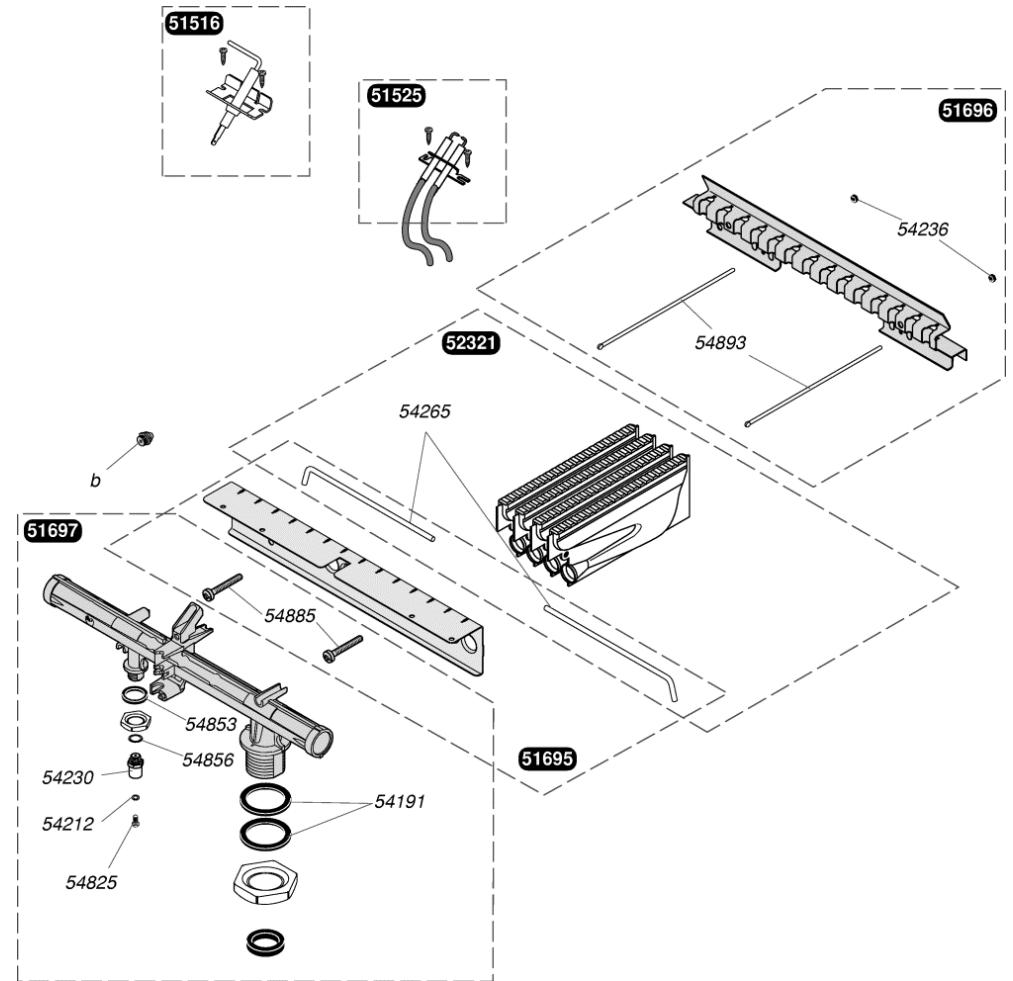

## Thelia 623 E (entre 95 et 96)

51341	Manettes
52342	Manothermomètre
54221	Vis (x50)
54247	Embout patte façade (x100)
54337	Joint torique (x25)
54613	Retenue portillon (x10)
54615	Manette (x5)
54617	Manettes été/hiver (x5)
54652	Verrou bandeau (x2)
54696	Panneau latéral (x2)
54907	Vis (x25)
54954	Graisse thermocontact (x20)

51665	Obturateur
51666	Joint étanche façade
51667	Prise pression
51909	Patte de fixation
52167	Grille inférieure
54168	Passe-fils (x3)
54206	Diaphragme air (x2)
54212	Joint (x100)
54230	Raccord prise pression (x5)
54235	Ecrou (x25)
54429	Rivet (x20)
54458	Vis (x20)
54552	Support arrière (x5)
54686	Ecrou tirant (x40)
54687	Bouchon évacuation fumées (x5)
54689	Passe tube (x12)
54692	Passe-fils (x20)
54693	Passe-fils veilleuse (x12)
54694	Clip (x6)
54695	Joint collerette (x5)
54825	Vis (x75)
54853	Joint (x50)
54856	Joint Ø10 (x50)

51516		Bougie de contrôle
51525		Bougie d'allumage
51695		Support avant
51696		Support arrière brûleur
51697		Rampe nue
52321		Bras de brûleur (x4)
54191		Joint (x25)
54212		Joint (x100)
54230		Raccord prise pression (x5)
54236		Ecrou (x100)
54265		Epingle brûleur (x10)
54825		Vis (x75)
54853		Joint (x50)
54856		Joint Ø10 (x50)
54885		Vis (x15)
54893		Tige + écrous (x6)
S52969	b	injecteur brûleur G 20
S52959	b	injecteur brûleur G 30