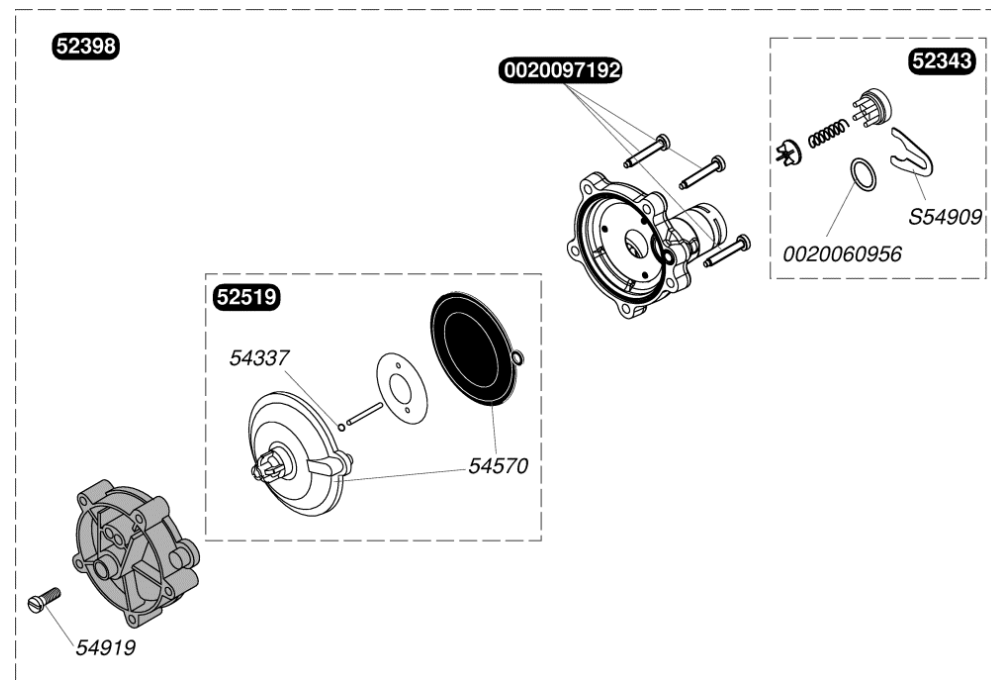

51684	Vase d'expansion 6.5 L
S54182	Joint 1/2 (x100)

51164	Tube sortie pompe
51236	Pompe
51562	Support pompe
51675	Purgeur dégazeur
51741	Durites + colliers (x2)
54594	Rondelle (x10)
54915	Joint torique (x10)
54924	Joint (x10)
S54550	Clip 20 mm (x10)
S54840	Joint torique (x10)

51340	Clapet inverseur
51343	Manette sélecteur
51590	Couvercle
51741	Durites + colliers (x2)
52137	Support
52138	Prise pression
52340	Vis (x6)
52342	Manothermomètre
52466	Plaque arrière
52618	Bride by-pass
52621	Clapet double
54030	Joint (x100)
54202	Joint (x10)
54254	Collier (x10)
54285	Joint plat (x10)
54323	Clip 15 mm (x10)
54337	Joint torique (x25)
54517	Joint torique (x10)
54588	Joint torique (x25)
54590	Clips (x15)
54596	Joint plat (x75)
54617	Manettes été/hiver (x5)
54678	Microswitch (x5)
54844	Vis (x50)
54907	Vis (x25)
54908	Joint torique (x50)
54915	Joint torique (x10)
54918	Joint torique (x25)
54954	Graisse thermocontact (x20)
54966	Vis (x25)
56475	Lame ressort/Clapet inverseur (x30)
S52617	By-pass
S54215	Joint torique (x25)

0020060956	Joint torique (x10)
0020097192	Vis M5x33 (x10)
52343	Clapet
52398	Valve à eau
52519	Voûte membrane
54337	Joint torique (x25)
54570	Membrane + voûte chauffage (x10)
54919	Vis (x15)
S54909	Clip (x15)