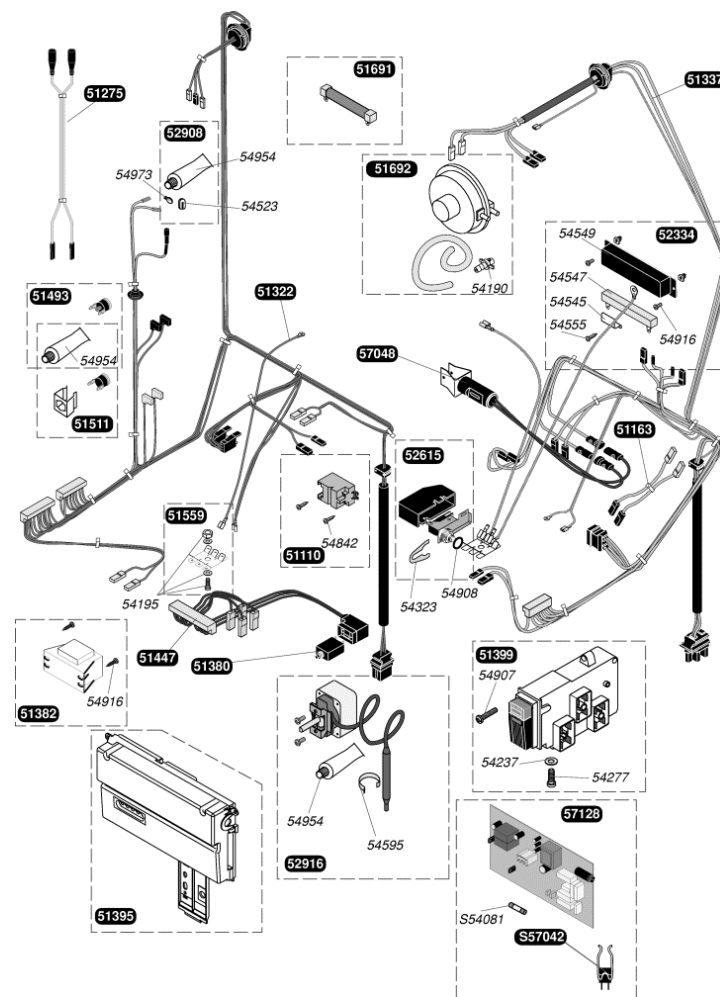

51110	Allumeur récurrent
51163	Bretelle adaptation allumage
51275	Câble bougie
51322	Liaison terre
51337	Faisceau haute tension
51380	Disjoncteur thermique
51382	Transformateur
51395	Boîtier plastique
51399	Interrupteur ON/OFF
51447	Faisceau câbles
51493	Thermostat
51511	Limiteur température chauffage
51559	Prise de terre
51691	Résistance extracteur
51692	Pressostat
52334	Résistance pompe
52615	Sécurité manque d'eau
52908	Thermistance sanitaire orange
52916	Aquastat
54190	Embout prise pressostat (x20)
54195	Prise de terre (x5)
54237	Joint (x100)
54277	Vis (x25)
54323	Clip 15 mm (x10)
54523	Clip (x20)
54545	Pattes (x15)
54547	Résistance pompe (x2)
54549	Couvercle protège résistance (x5)
54555	Vis (x75)
54595	Clip (x10)
54842	Vis (x25)
54907	Vis (x25)
54908	Joint torique (x50)
54916	Vis (x50)
54954	Graisse thermocontact (x20)
54973	Thermostat sanitaire orange (x5)
57048	Thermostat
57128	Circuit imprimé
S54081	Fusible 125mA (x5)
S57042	Capteur de température sanitaire