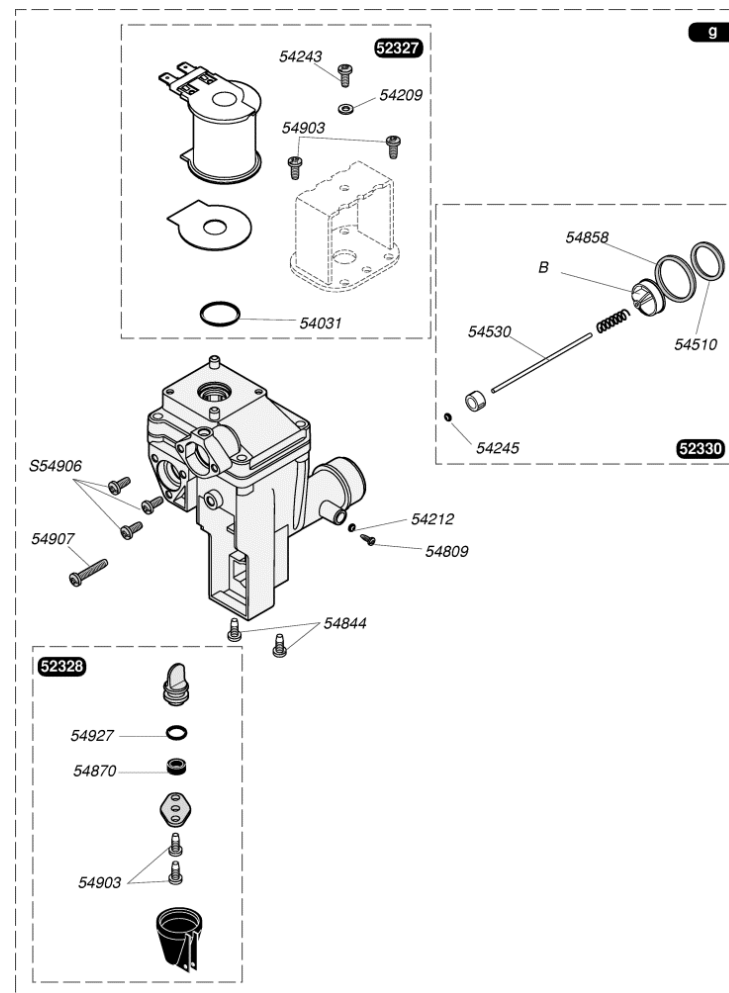

51340	Clapet inverseur
51343	Manette sélecteur
51590	Couvercle
51741	Durites + colliers (x2)
52137	Support
52138	Prise pression
52340	Vis (x6)
52342	Manothermomètre
52466	Plaque arrière
52618	Bride by-pass
52621	Clapet double
54030	Joint (x100)
54202	Joint (x10)
54254	Collier (x10)
54285	Joint plat (x10)
54323	Clip 15 mm (x10)
54337	Joint torique (x25)
54517	Joint torique (x10)
54588	Joint torique (x25)
54590	Clips (x15)
54596	Joint plat (x75)
54617	Manettes été/hiver (x5)
54678	Microswitch (x5)
54844	Vis (x50)
54907	Vis (x25)
54908	Joint torique (x50)
54915	Joint torique (x10)
54918	Joint torique (x25)
54954	Graisse thermocontact (x20)
54966	Vis (x25)
56475	Lame ressort/Clapet inverseur (x30)
S52617	By-pass
S54215	Joint torique (x25)

0020060956	Joint torique (x10)
0020097192	Vis M5x33 (x10)
52343	Clapet
52398	Valve à eau
52519	Voûte membrane
54337	Joint torique (x25)
54570	Membrane + voûte chauffage (x10)
54919	Vis (x15)
S54909	Clip (x15)

51691

51685	g	Mécanisme gaz sans régulateur G 20
51186	g	Mécanisme gaz sans régulateur G 30
52327		Electrovalve
52328		Pointeau de réglage
52330		Tige de poussée
54031		Joint torique (x50)
54209		Rondelle (x100)
54212		Joint (x100)
54243		Vis (x75)
54245		Joint torique (x50)
54510		Joint 3/4 (x50)
54530		Tige (x10)
54628	B	Filtre (x5)
54809		Vis (x25)
54844		Vis (x50)
54858		Joint (x20)
54870		Garniture (x25)
54903		Vis (x30)
54907		Vis (x25)
54927		Joint torique (x25)
S54906		Vis (x50)

51508	Tube liaison vase
51607	Tube pompe / échangeur
51624	Durite + collier
51682	Tube sortie
51683	Tube échangeur /clapet inversé
51741	Durites + colliers (x2)
52351	Tube départ
52482	Tube retour
54254	Collier (x10)
54272	Durites + colliers (x5)
54510	Joint 3/4 (x50)
54517	Joint torique (x10)
54588	Joint torique (x25)
54590	Clips (x15)
54595	Clip (x10)
54954	Graisse thermocontact (x20)
S54550	Clip 20 mm (x10)
S54851	Joint 3/4 (x100)
S54852	Joint 1/2 (x100)