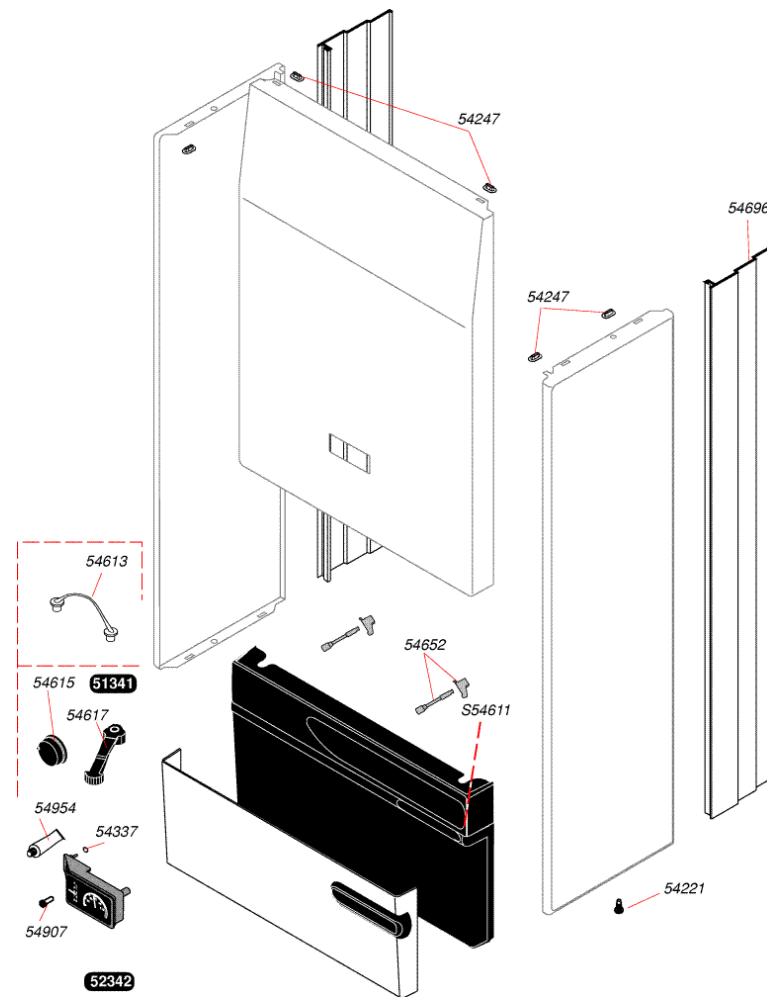

## Thelia 623 E (entre 95 et 96)

51341	Manettes
52342	Manothermomètre
54221	Vis (x50)
54247	Embout patte façade (x100)
54337	Joint torique (x25)
54613	Retenue portillon (x10)
54615	Manette (x5)
54617	Manettes été/hiver (x5)
54652	Verrou bandeau (x2)
54696	Panneau latéral (x2)
54907	Vis (x25)
54954	Graisse thermocontact (x20)

51665	Obturateur
51666	Joint étanche façade
51667	Prise pression
51909	Patte de fixation
52167	Grille inférieure
54168	Passe-fils (x3)
54206	Diaphragme air (x2)
54212	Joint (x100)
54230	Raccord prise pression (x5)
54235	Ecrou (x25)
54429	Rivet (x20)
54458	Vis (x20)
54552	Support arrière (x5)
54686	Ecrou tirant (x40)
54687	Bouchon évacuation fumées (x5)
54689	Passe tube (x12)
54692	Passe-fils (x20)
54693	Passe-fils veilleuse (x12)
54694	Clip (x6)
54695	Joint collerette (x5)
54825	Vis (x75)
54853	Joint (x50)
54856	Joint Ø10 (x50)