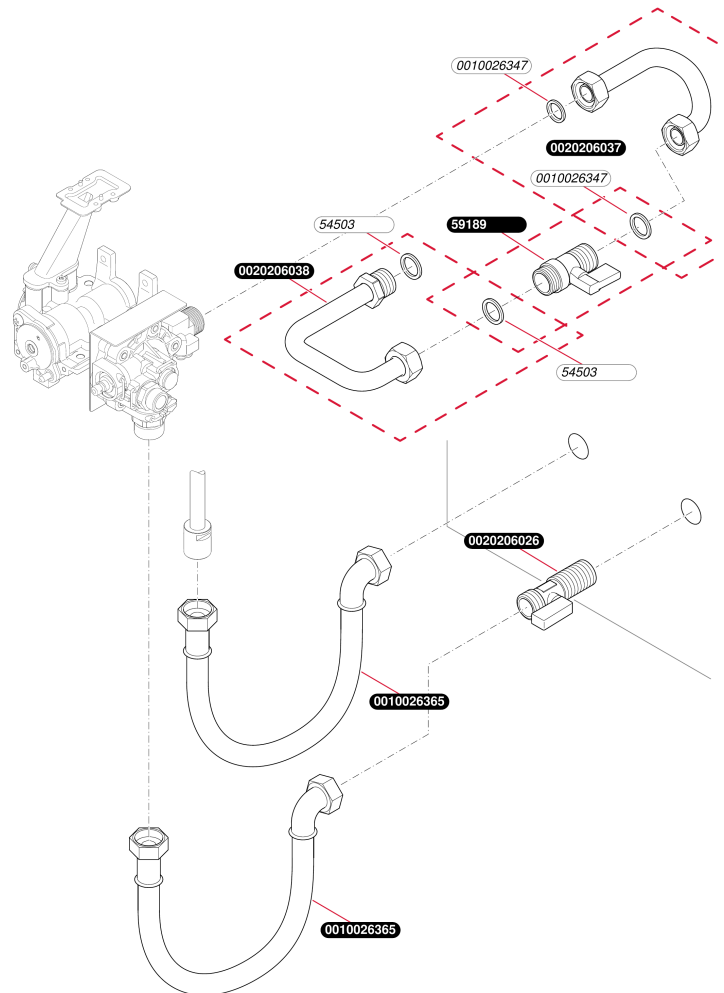

**Sans veilleuse**

 Opalia C 14/1 LG (E)  
 - Brûleur

Pos.	Référence	Désignation	Remarque
	0010026326	Vis, (x10)	
	0010026329	Brûleur	
	0010026332	Rampe	
	0010026333	Rampe	
	0010026334	Bougie d'allumage et contrôle	
	0010026335	Bougie d'allumage et contrôle	
	0010026336	Boitier	
	0010026347	Joint plat, (x10)	
	0010026362	Tube	
	0010026363	Clip, (x10)	
	0010026364	Joint torique, (x10)	
	0010026411	Générateur électrique	
	0020097306	Joint (x10)	
	0020205935	Tube	
	0020205937	Joint torique (x10)	
	0020205938	Joint torique (x10)	
	0020205978	Clip (x10)	
	0020205980	Faisceau	
	0020251344	Raccord	
	S1222900	Sachet joints, et clips	

**Sans veilleuse**  
 Opalia C 14/1 LG (E)  
 - Valve à eau

**Sans veilleuse**

Opalia C 14/1 LG (E)

- Valve à eau

Pos.	Référence	Désignation	Remarque
	0010026309	Valve à eau	
	0010026311	Raccord	
	0020102886	Raccord	
	0020102898	Membrane	
	0020102901	Filtre à eau	
	0020102903	Régulateur débit d'eau	
	0020102904	Joint torique (x10)	
	0020110662	Vis de vidange	
	0020110663	Joint (x10)	
	0020115820	Clip (x10)	
	0020135313	Patte support	
	0020135314	Vis (x10)	
	0020206020	Régulateur de débit	
	0020206021	Venturi	
	0020206023	Vis (x10)	

**Sans veilleuse**  
Opalia C 14/1 LG (E)  
- Raccordement

P293\_00

**Sans veilleuse**

Opalia C 14/1 LG (E)

- Raccordement

Pos.	Référence	Désignation	Remarque
	0010026347	Joint plat, (x10)	
	0010026365	Tube annelé	
	0020206026	Valve	
	0020206037	Tube gaz	
	0020206038	Tube gaz	
	05450300	Joint (x20)	
	05918900	Vanne d'arrêt, gaz	