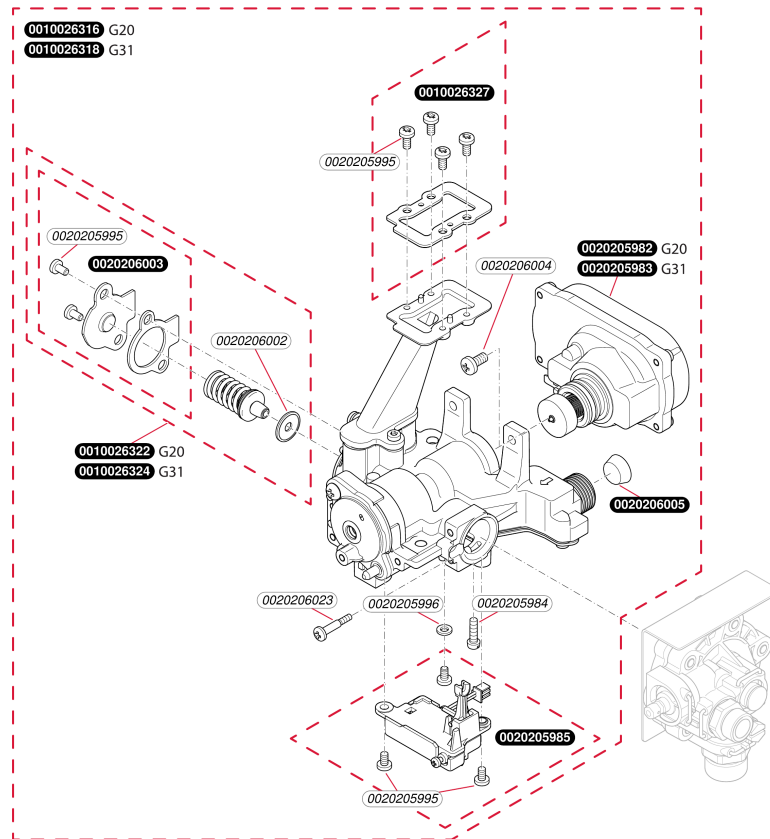

Sans veilleuse
Opalia C 14/1 LG (E)
- Mécanisme gaz

F262_01