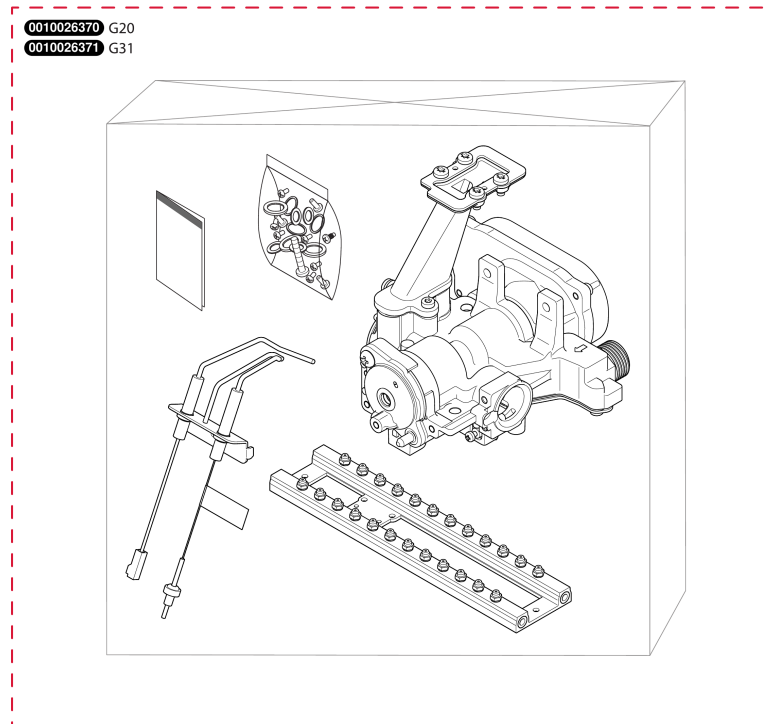

Sans veilleuse
Opalia C 14/1 LG (E)
- Kit Changement gaz