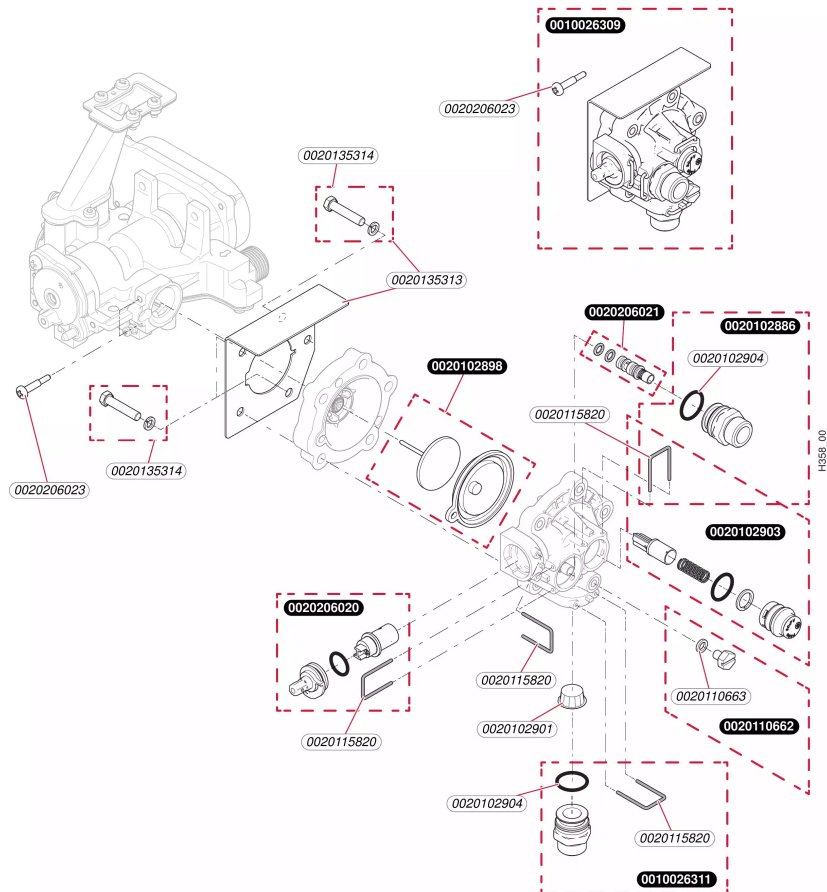

**Sans veilleuse**

 Opalia C 14/1 LG (E)  
 - Brûleur

Pos.	Référence	Désignation	Remarque
	0010026326	Vis, (x10)	
	0010026329	Brûleur	
	0010026332	Rampe	
	0010026333	Rampe	
	0010026334	Bougie d'allumage et contrôle	
	0010026335	Bougie d'allumage et contrôle	
	0010026336	Boitier	
	0010026347	Joint plat, (x10)	
	0010026362	Tube	
	0010026363	Clip, (x10)	
	0010026364	Joint torique, (x10)	
	0010026411	Générateur électrique	
	0020097306	Joint (x10)	
	0020205935	Tube	
	0020205937	Joint torique (x10)	
	0020205938	Joint torique (x10)	
	0020205978	Clip (x10)	
	0020205980	Faisceau	
	0020251344	Raccord	
	S1222900	Sachet joints, et clips	

**Sans veilleuse**  
 Opalia C 14/1 LG (E)  
 - Mécanisme gaz

F262\_01

**Sans veilleuse**

Opalia C 14/1 LG (E)

- Mécanisme gaz

Pos.	Référence	Désignation	Remarque
	0010026316	Vanne gaz, 2HEE+	
	0010026318	Vanne gaz, 3P 37mbar	
	0010026322	Clapet de modulation gaz, 2HEE+	
	0010026324	Clapet de modulation gaz, 3P 37mbar	
	0010026326	Vis, (x10)	Remplacé par 0020205995
	0010026327	Joint	
	0020205982	Moteur, Servo gaz, NG	
	0020205983	Moteur, Servo gaz, BP	
	0020205984	Vis (x10)	
	0020205985	Boîtier microswitch	
	0020205995	Vis, (x10)	
	0020205996	Joint plat (x10)	
	0020206002	Joint plat (x10)	
	0020206003	Joint	
	0020206004	Vis (x10)	
	0020206005	Filtre	
	0020206023	Vis (x10)	

**Sans veilleuse**  
 Opalia C 14/1 LG (E)  
 - Valve à eau

**Sans veilleuse**

Opalia C 14/1 LG (E)

- Valve à eau

Pos.	Référence	Désignation	Remarque
	0010026309	Valve à eau	
	0010026311	Raccord	
	0020102886	Raccord	
	0020102898	Membrane	
	0020102901	Filtre à eau	
	0020102903	Régulateur débit d'eau	
	0020102904	Joint torique (x10)	
	0020110662	Vis de vidange	
	0020110663	Joint (x10)	
	0020115820	Clip (x10)	
	0020135313	Patte support	
	0020135314	Vis (x10)	
	0020206020	Régulateur de débit	
	0020206021	Venturi	
	0020206023	Vis (x10)	