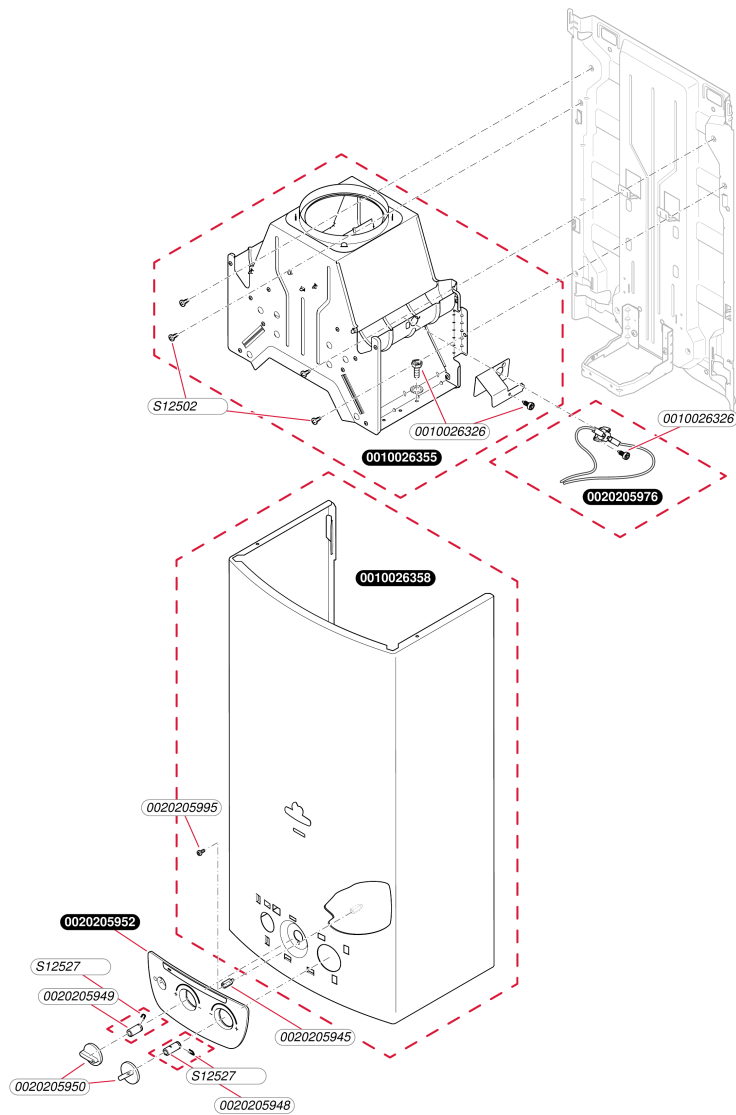

**Sans veilleuse**  
 Opalia C 14/1 LG (E)  
 - Habillage

B191\_01

**Sans veilleuse**Opalia C 14/1 LG (E)  
- Habillage

Pos.	Référence	Désignation	Remarque
	0010026326	Vis, (x10)	
	0010026355	Boîtier coupe tirage	
	0010026358	Habillage	
	0020205945	Adaptateur, Façade	
	0020205948	Adaptateur	
	0020205949	Adaptateur	
	0020205950	Bouton	
	0020205952	Panneau	
	0020205976	Capteur avec câble	
	0020205995	Vis, (x10)	
	S1250200	Vis (x10)	
	S1252700	Clip (x10)	

**Sans veilleuse**  
Opalia C 14/1 LG (E)  
- Échangeur

**Sans veilleuse**Opalia C 14/1 LG (E)  
- Échangeur

Pos.	Référence	Désignation	Remarque
	0010026326	Vis, (x10)	
	0010026346	Echangeur de chaleur	à utiliser pour une eau de bonne qualité (< 15°fH)
	0010026347	Joint plat, (x10)	
	0010026348	Patte support, (x2)	
	0010031931	Echangeur de chaleur, (étamé)	à utiliser pour une eau de mauvaise qualité (> 15°fH)
	S1250200	Vis (x10)	

**Sans veilleuse**

 Opalia C 14/1 LG (E)  
 - Brûleur

Pos.	Référence	Désignation	Remarque
	0010026326	Vis, (x10)	
	0010026329	Brûleur	
	0010026332	Rampe	
	0010026333	Rampe	
	0010026334	Bougie d'allumage et contrôle	
	0010026335	Bougie d'allumage et contrôle	
	0010026336	Boitier	
	0010026347	Joint plat, (x10)	
	0010026362	Tube	
	0010026363	Clip, (x10)	
	0010026364	Joint torique, (x10)	
	0010026411	Générateur électrique	
	0020097306	Joint (x10)	
	0020205935	Tube	
	0020205937	Joint torique (x10)	
	0020205938	Joint torique (x10)	
	0020205978	Clip (x10)	
	0020205980	Faisceau	
	0020251344	Raccord	
	S1222900	Sachet joints, et clips	