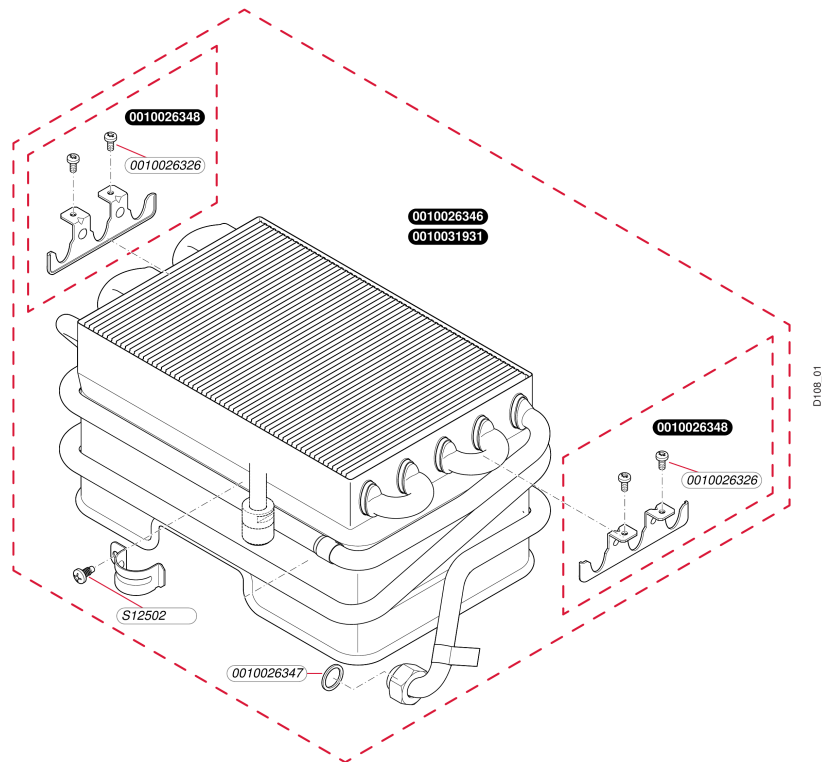

**Sans veilleuse**  
 Opalia C 14/1 LG (E)  
 - Habillage

B191\_01

**Sans veilleuse**Opalia C 14/1 LG (E)  
- Habillage

Pos.	Référence	Désignation	Remarque
	0010026326	Vis, (x10)	
	0010026355	Boîtier coupe tirage	
	0010026358	Habillage	
	0020205945	Adaptateur, Façade	
	0020205948	Adaptateur	
	0020205949	Adaptateur	
	0020205950	Bouton	
	0020205952	Panneau	
	0020205976	Capteur avec câble	
	0020205995	Vis, (x10)	
	S1250200	Vis (x10)	
	S1252700	Clip (x10)	

**Sans veilleuse**  
Opalia C 14/1 LG (E)  
- Échangeur

**Sans veilleuse**Opalia C 14/1 LG (E)  
- Échangeur

Pos.	Référence	Désignation	Remarque
	0010026326	Vis, (x10)	
	0010026346	Echangeur de chaleur	à utiliser pour une eau de bonne qualité (< 15°fH)
	0010026347	Joint plat, (x10)	
	0010026348	Patte support, (x2)	
	0010031931	Echangeur de chaleur, (étamé)	à utiliser pour une eau de mauvaise qualité (> 15°fH)
	S1250200	Vis (x10)	

**Sans veilleuse**

 Opalia C 14/1 LG (E)  
 - Brûleur

Pos.	Référence	Désignation	Remarque
	0010026326	Vis, (x10)	
	0010026329	Brûleur	
	0010026332	Rampe	
	0010026333	Rampe	
	0010026334	Bougie d'allumage et contrôle	
	0010026335	Bougie d'allumage et contrôle	
	0010026336	Boitier	
	0010026347	Joint plat, (x10)	
	0010026362	Tube	
	0010026363	Clip, (x10)	
	0010026364	Joint torique, (x10)	
	0010026411	Générateur électrique	
	0020097306	Joint (x10)	
	0020205935	Tube	
	0020205937	Joint torique (x10)	
	0020205938	Joint torique (x10)	
	0020205978	Clip (x10)	
	0020205980	Faisceau	
	0020251344	Raccord	
	S1222900	Sachet joints, et clips	