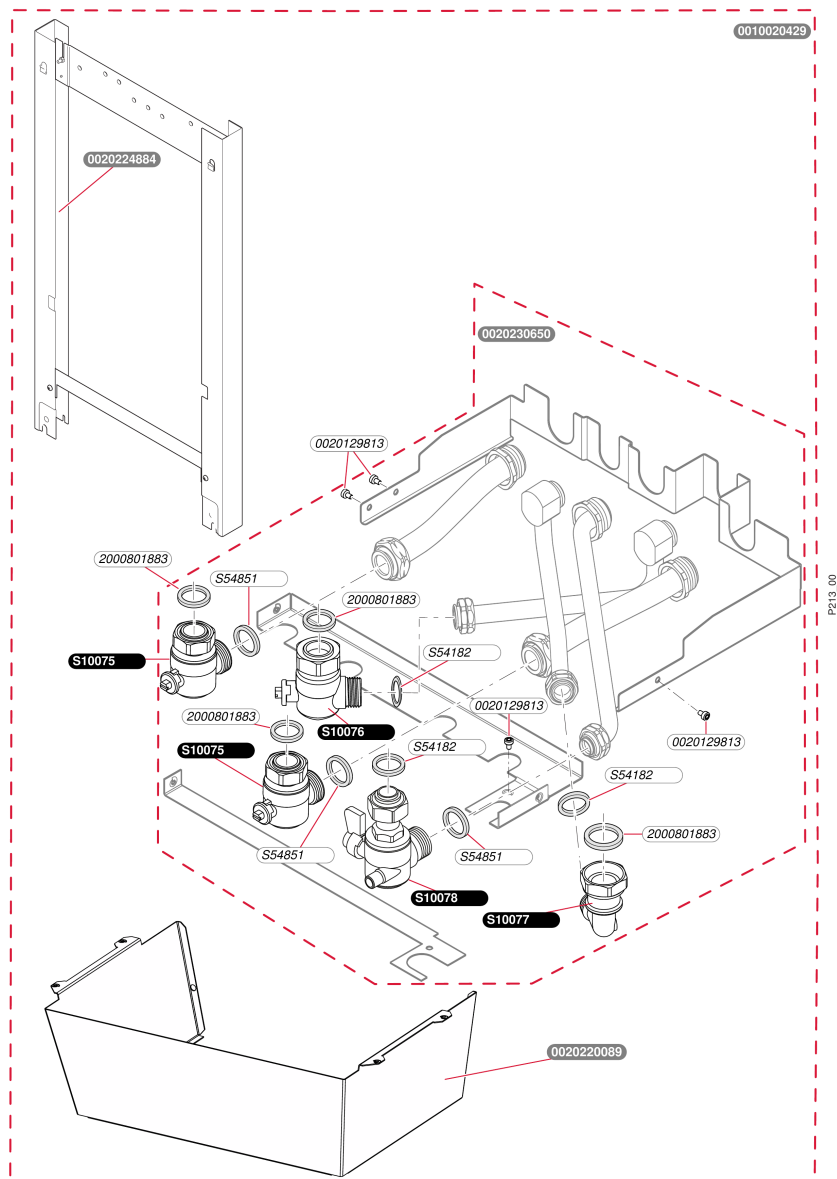

Accessoires

Plaque CM 0010020429
- Plaque de raccordement

Accessoires

Plaque CM 0010020429

- Plaque de raccordement

Pos.	Référence	Désignation	Remarque
	0020129813	Vis (x10)	
	0020220089	Cache inférieur THEMAFAST	Accessoire, pas livrable en Pièce de Rechange
	0020224884	Cadre écarteur 70mm ThemaFast	Accessoire, pas livrable en Pièce de Rechange
	0020230650	Douilles rplt CMCeltic/ThemaFast/Classic	Accessoire, pas livrable en Pièce de Rechange
	S1007500	Robinet chauffage	
	S1007600	Robinet eau froide	
	S1007700	Raccord eau chaude	
	S1007800	Robinet gaz	
	S5418200	Joint 1/2 (x100)	
	S5485100	Joint 3/4 (x100)	