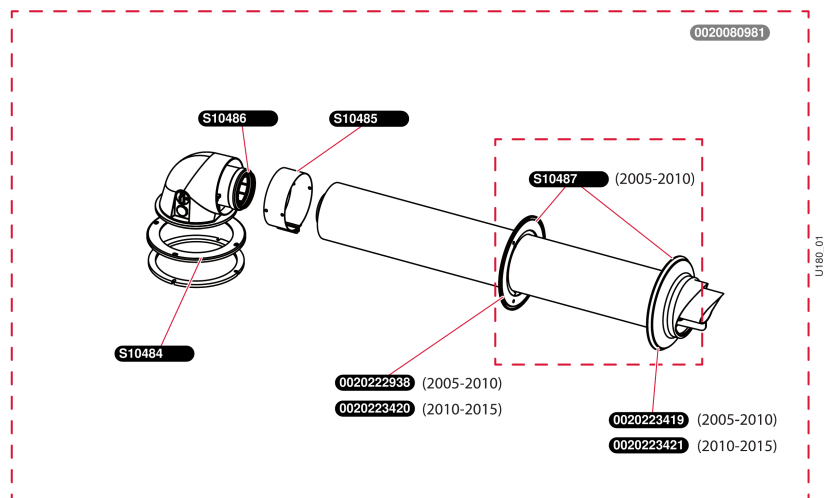

## 60/100

Condensation horizontale (0020080981)

- Vue d'ensemble

**60/100**

Condensation horizontale (0020080981)

- Vue d'ensemble

Pos.	Référence	Désignation	Remarque
	0020080981	Ventouse horiz télescop. condens Ø60/100	Accessoire, pas livrable en Pièce de Rechange
	0020222938	Collerette, int. blanche D100x12mm	
	0020223419	Collerette, ext. D100x19mm	
	0020223420	Collerette, int. blanche D100mm	
	0020223421	Collerette, ext. D100x35mm	
	S1048400	Joint mousse - buse/chaudière + vis	
	S1048500	Collier, D100x70mm	
	S1048600	Joint à lèvres D.60 (x5)	
	S1048700	Collerette	