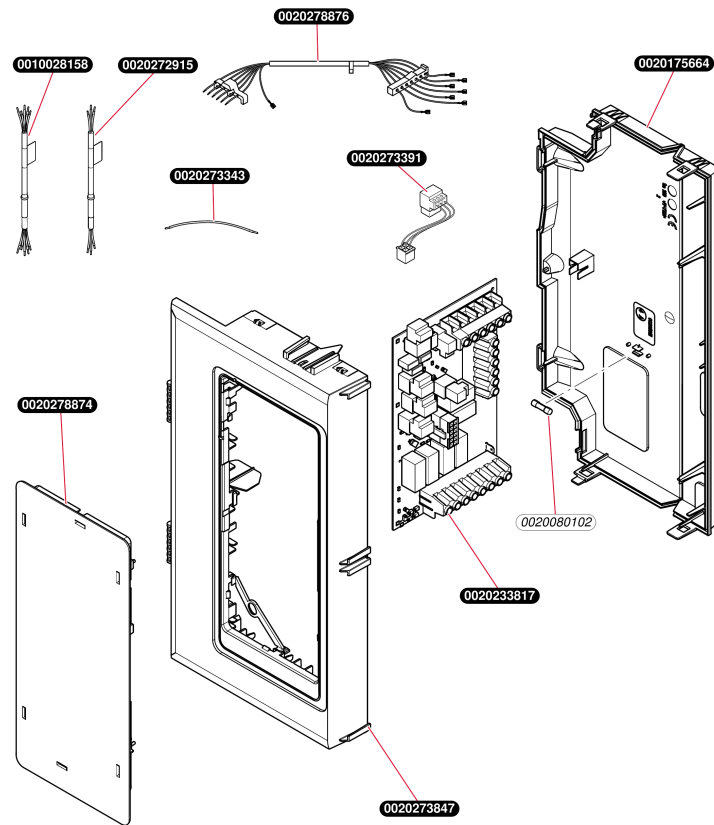

## Accessoires

Module Split HA 7-5 WSB  
- Hydraulique

Pos.	Référence	Désignation	Remarque
	0020014177	Joint torique (x10)	
	0020018450	Clip (x10)	
	0020047005	Soupape de sécurité, 3 bar	Remplacé par 0020275016
	0020047019	Clip (x10)	
	0020069021	Capteur pression d'eau	
	0020100060	Vis (x10)	
	0020125448	Joint torique (x10)	
	0020177487	Joint, (x10) 1 22 x 30 x 2	
	0020218207	Vis	
	0020269318	Tube	
	0020269321	Patte support	
	0020269323	Chauffage d'appoint	
	0020269328	Pompe	
	0020269332	Kit de fixation	
	0020269334	Isolant	
	0020269336	Valve de dérivation	
	0020269338	Bloc hydraulique	
	0020269339	Joint torique, (x10)	
	0020269340	Clip, (x10)	
	0020269341	Capteur	
	0020273843	Moto-réducteur	
	0020273845	Agrafe, (x10)	
	0020275016	Soupape, de sécurité 3 bar	

## Accessoires

Module Split HA 7-5 WSB  
- Faisceaux et boîtier

GSB4\_01

## Accessoires

Module Split HA 7-5 WSB  
- Faisceaux et boîtier

Pos.	Référence	Désignation	Remarque
	0010034416	Connecteur, set	
	0020079417	Passe-fils, sachet	
	0020080102	Fusible T4H (x10)	
	0020084515	Faisceau circuit interface (bretelle)	
	0020175568	Bouchon (x5)	
	0020175667	Connecteur, ProE (kit)	Remplacé par 0010034416
	0020233677	Boîtier, tableau électrique	
	0020233678	Couvercle	
	0020233816	Circuit imprimé, HMU indoor	
	0020273395	Afficheur	
	0020273852	Faisceau	
	0020273856	Faisceau	

## Accessoires

Module Split HA 7-5 WSB  
- Control box 2

CS94\_01