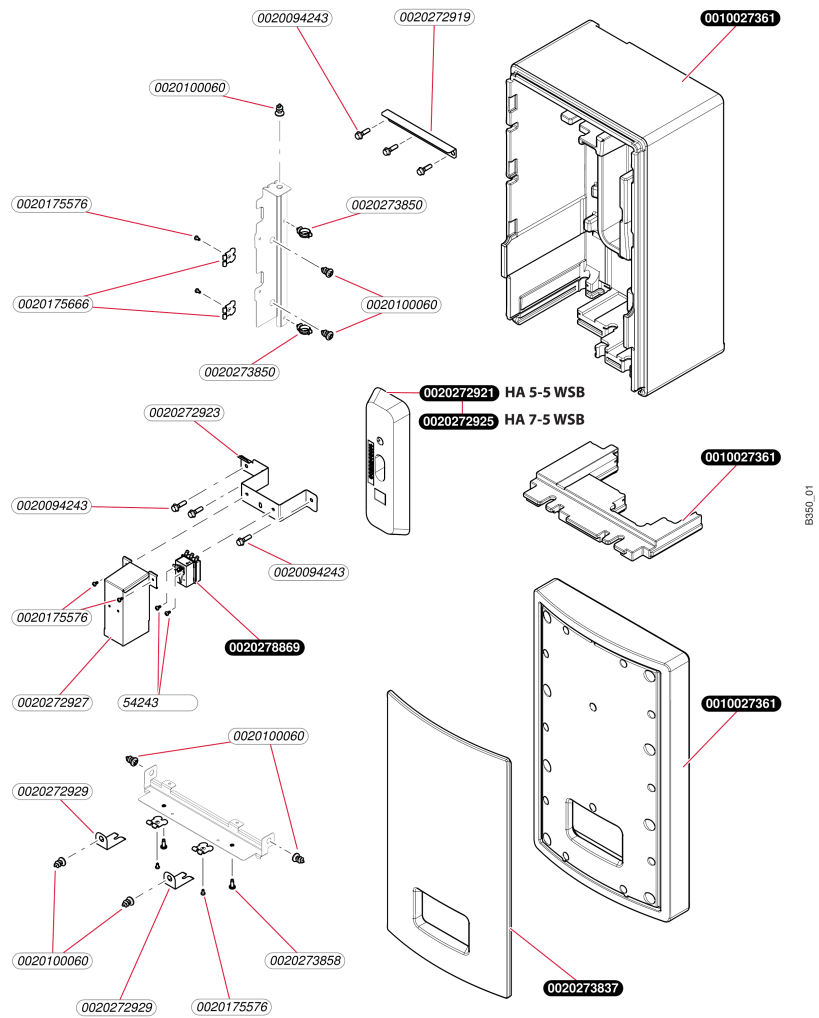

## Accessoires

Module Split HA 7-5 WSB  
- Habillage

## Accessoires

Module Split HA 7-5 WSB  
- Habillage

Pos.	Référence	Désignation	Remarque
	0010027361	Habillage, (kit)	
	0020094243	Vis, M8x30 (x10)	
	0020100060	Vis (x10)	
	0020175576	Vis (x10)	
	0020175666	Patte support (x2)	
	0020272919	Patte support	
	0020272921	Entretoise	
	0020272923	Patte support	
	0020272925	Entretoise	
	0020272927	Patte support	
	0020272929	Patte support	
	0020273837	Façade	
	0020273839	Habillage	Remplacé par 0010027361
	0020273841	Fond	Remplacé par 0010027361
	0020273850	Clip, (x5)	
	0020273858	Vis, (x10)	
	0020273860	Habillage	Remplacé par 0010027361
	0020278869	Interrupteur	
	05424300	Vis (x75)	

## Accessoires

Module Split HA 7-5 WSB

- Tubulures

Pos.	Référence	Désignation	Remarque
	0010026067	Tube	
	0010026070	Tube	
	0010028342	Tube	
	0020014177	Joint torique (x10)	
	0020038254	Vase d'expansion, 10L	
	0020047019	Clip (x10)	
	0020097202	Joint torique (x10)	
	0020172910	Manomètre	
	0020177487	Joint, (x10) 1 22 x 30 x 2	
	0020233702	Isolant	
	0020269339	Joint torique, (x10)	
	0020269340	Clip, (x10)	
	0020269341	Capteur	
	0020269344	Tube	
	0020269346	Tube	
	0020272901	Tube	
	0020272903	Tube	
	0020272905	Tube	
	0020272907	Flexible	Remplacé par 0010028342
	0020272913	Tube	
	0020272917	Adaptateur	
	0020273864	Condenseur	
	0020278075	Purgeur automatique	
	0020278354	Isolant	
	0020278879	Isolant, (kit)	
	S5418200	Joint 1/2 (x100)	
	S5465700	Clip 18 mm (x10)	