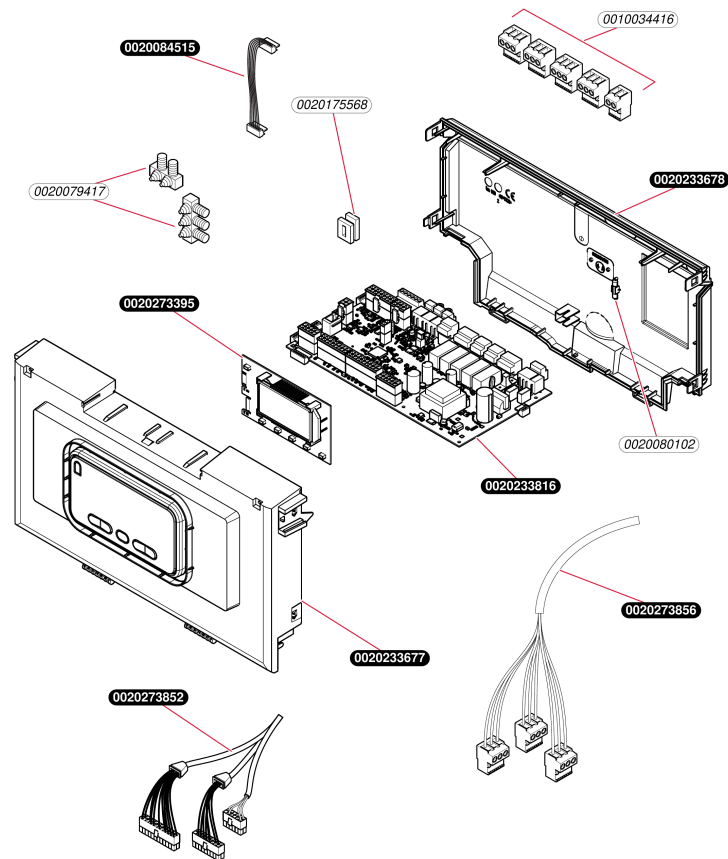

Accessoires

Module Split HA 7-5 WSB
- Faisceaux et boîtier

GSB4_01