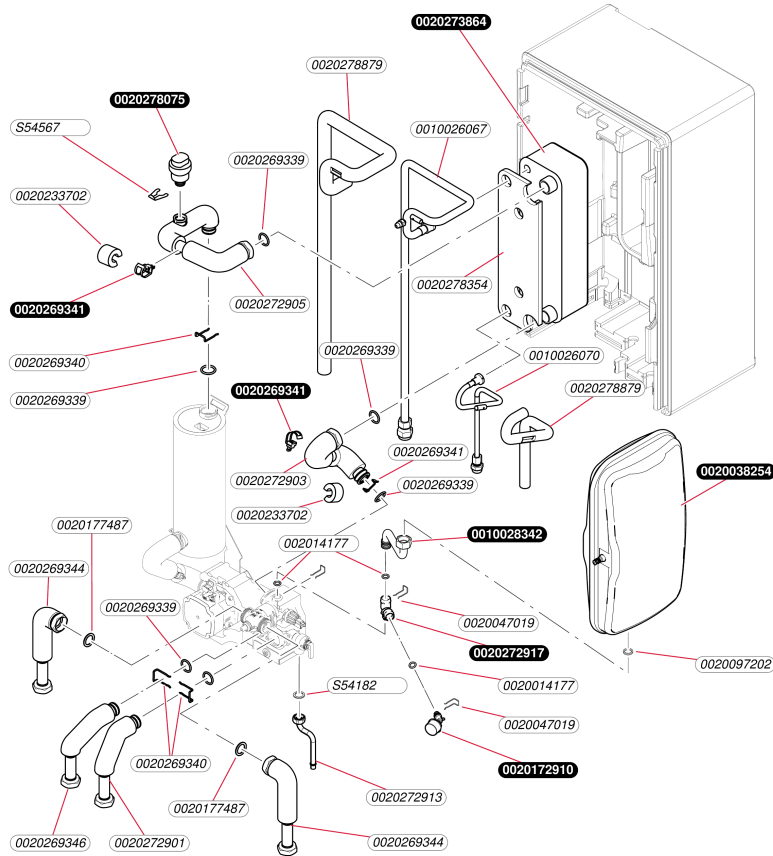

## Accessoires

Module Split HA 7-5 WSB  
- Habillage

## Accessoires

Module Split HA 7-5 WSB  
- Habillage

Pos.	Référence	Désignation	Remarque
	0010027361	Habillage, (kit)	
	0020094243	Vis, M8x30 (x10)	
	0020100060	Vis (x10)	
	0020175576	Vis (x10)	
	0020175666	Patte support (x2)	
	0020272919	Patte support	
	0020272921	Entretoise	
	0020272923	Patte support	
	0020272925	Entretoise	
	0020272927	Patte support	
	0020272929	Patte support	
	0020273837	Façade	
	0020273839	Habillage	Remplacé par 0010027361
	0020273841	Fond	Remplacé par 0010027361
	0020273850	Clip, (x5)	
	0020273858	Vis, (x10)	
	0020273860	Habillage	Remplacé par 0010027361
	0020278869	Interrupteur	
	05424300	Vis (x75)	

## Accessoires

Module Split HA 7-5 WSB  
- Tubulures

K465\_02

## Accessoires

Module Split HA 7-5 WSB

- Tubulures

Pos.	Référence	Désignation	Remarque
	0010026067	Tube	
	0010026070	Tube	
	0010028342	Tube	
	0020014177	Joint torique (x10)	
	0020038254	Vase d'expansion, 10L	
	0020047019	Clip (x10)	
	0020097202	Joint torique (x10)	
	0020172910	Manomètre	
	0020177487	Joint, (x10) 1 22 x 30 x 2	
	0020233702	Isolant	
	0020269339	Joint torique, (x10)	
	0020269340	Clip, (x10)	
	0020269341	Capteur	
	0020269344	Tube	
	0020269346	Tube	
	0020272901	Tube	
	0020272903	Tube	
	0020272905	Tube	
	0020272907	Flexible	Remplacé par 0010028342
	0020272913	Tube	
	0020272917	Adaptateur	
	0020273864	Condenseur	
	0020278075	Purgeur automatique	
	0020278354	Isolant	
	0020278879	Isolant, (kit)	
	S5418200	Joint 1/2 (x100)	
	S5465700	Clip 18 mm (x10)	