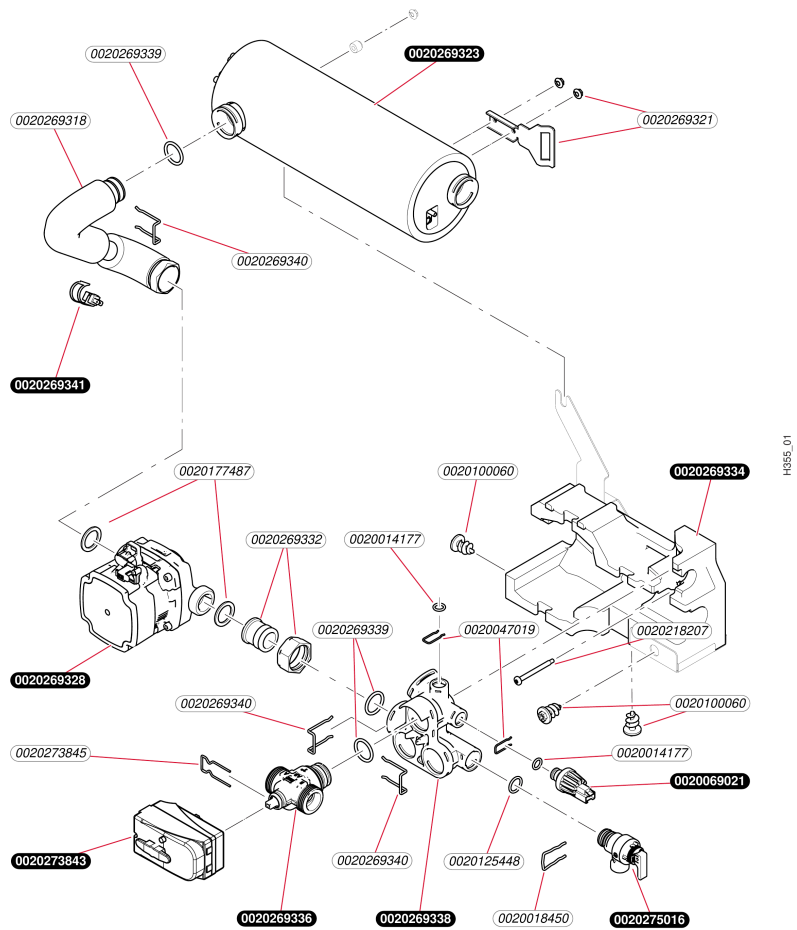

Accessoires

Module Split HA 7-5 WSB
- Hydraulique

H395_01