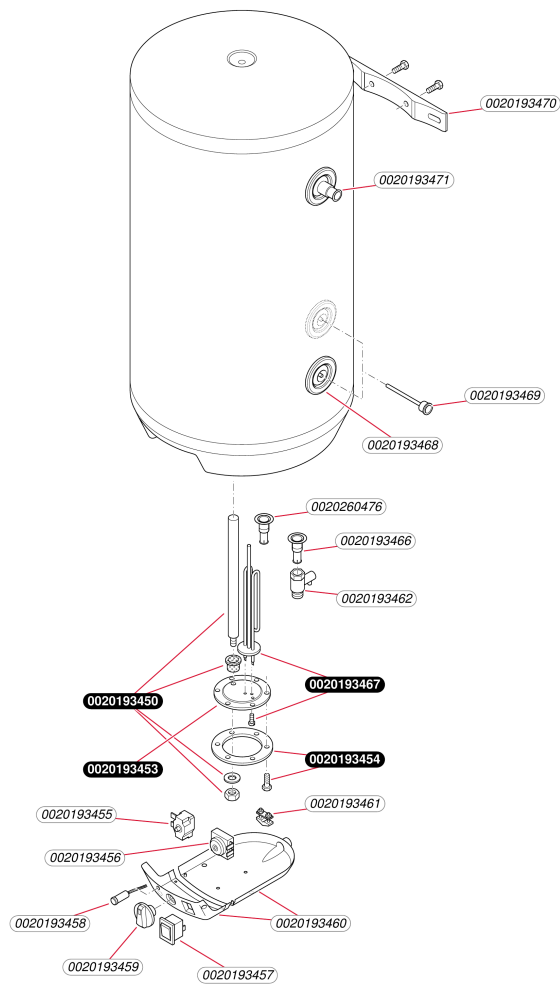

Ballons échangeurs

WEL 75 ME/2

- Ballon

T342_00

Ballons échangeurs

WEL 75 ME/2

- Ballon

Pos.	Référence	Désignation	Remarque
	0020193450	Anode, 32 x 250	
	0020193453	Joint, bride	
	0020193454	Couvercle, bride	
	0020193455	Thermostat	
	0020193456	Thermocouple de surchauffe	
	0020193457	Interrupteur	
	0020193458	Faisceau, avec signal lumineux	
	0020193459	Bouton	
	0020193460	Habillage	
	0020193461	Passe-fils	
	0020193462	Soupape	
	0020193466	Raccord	
	0020193467	Résistance, 2000W	
	0020193468	Collerette	
	0020193469	Doigt de gant	
	0020193470	Patte support	
	0020193471	Tube, cpl.	
	0020260476	Tube, L747mm 75L	

Ballons échangeurs

WEL 75 ME/2

- Pompe + raccords

10226_01

Ballons échangeurs

WEL 75 ME/2

- Pompe + raccords

Pos.	Référence	Désignation	Remarque
	0020150399	Tube	
	0020193806	Pompe	
	0020193807	Thermostat	
	05143500	Flexibles kit ballon (x2)	
	05143700	Douille coudée (x2)	
	05403300	Joint fibre (x50)	
	05421300	Raccord (x5)	
	05486000	Joint (x25)	
	05489400	Joint filtre sanitaire (x100)	
	S1053300	Rondelle de joint pompe (x20)	

Ballons échangeurs

WEL 75 ME/2

Vue d'ensemble

A4407_01