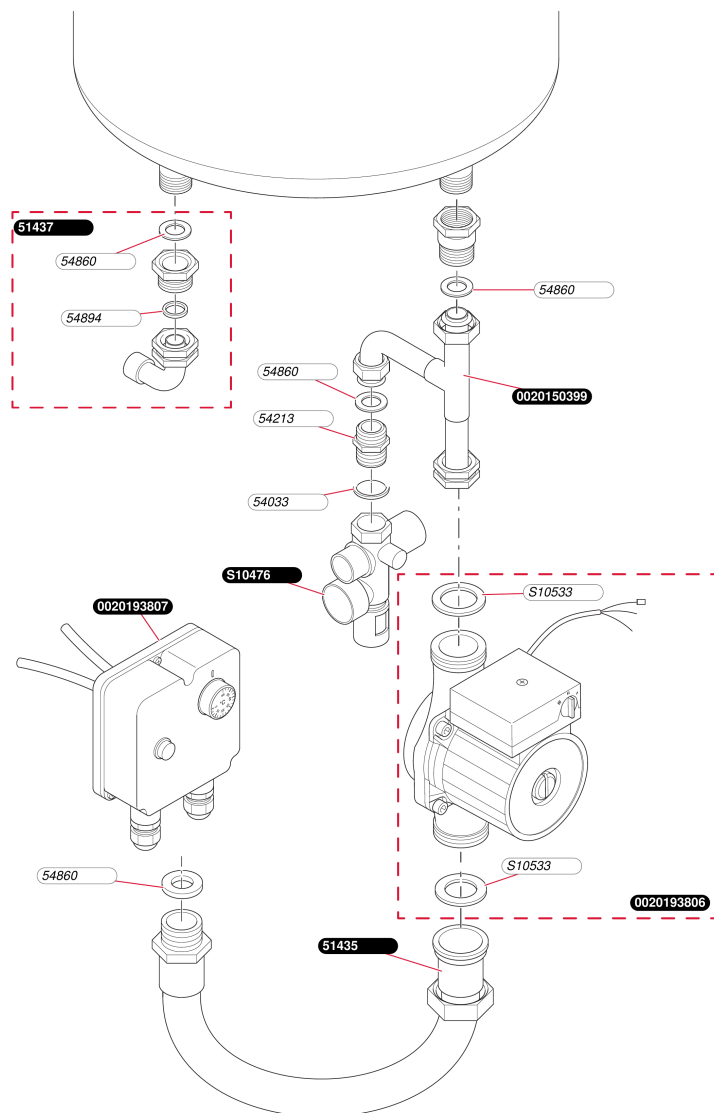

Ballons échangeurs

WEL 75 ME/2

- Ballon

T342_00

Ballons échangeurs

WEL 75 ME/2

- Ballon

Pos.	Référence	Désignation	Remarque
	0020193450	Anode, 32 x 250	
	0020193453	Joint, bride	
	0020193454	Couvercle, bride	
	0020193455	Thermostat	
	0020193456	Thermocouple de surchauffe	
	0020193457	Interrupteur	
	0020193458	Faisceau, avec signal lumineux	
	0020193459	Bouton	
	0020193460	Habillage	
	0020193461	Passe-fils	
	0020193462	Soupape	
	0020193466	Raccord	
	0020193467	Résistance, 2000W	
	0020193468	Collerette	
	0020193469	Doigt de gant	
	0020193470	Patte support	
	0020193471	Tube, cpl.	
	0020260476	Tube, L747mm 75L	

Ballons échangeurs

WEL 75 ME/2

- Pompe + raccords

10226_01

Ballons échangeurs

WEL 75 ME/2

- Pompe + raccords

Pos.	Référence	Désignation	Remarque
	0020150399	Tube	
	0020193806	Pompe	
	0020193807	Thermostat	
	05143500	Flexibles kit ballon (x2)	
	05143700	Douille coudée (x2)	
	05403300	Joint fibre (x50)	
	05421300	Raccord (x5)	
	05486000	Joint (x25)	
	05489400	Joint filtre sanitaire (x100)	
	S1053300	Rondelle de joint pompe (x20)	

Ballons échangeurs

WEL 75 ME/2

Vue d'ensemble

A4407_01