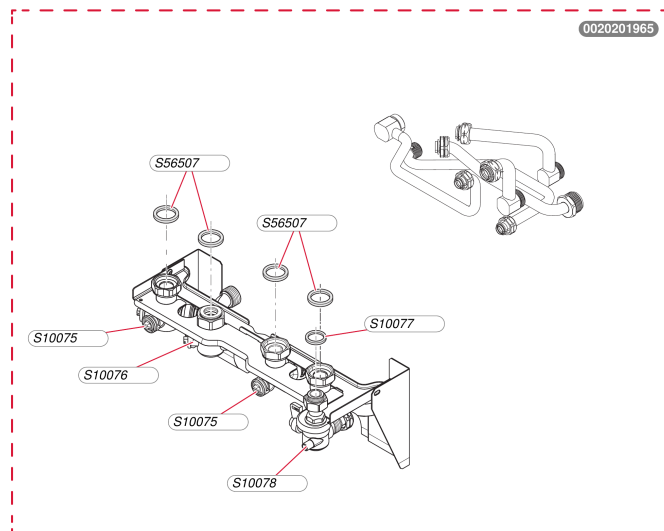

Accessoires

Plaque ELM 0020201965
- Plaque de raccordement

ELM GLM GVM --> Thema Condens / Themaplus Condens

PS78_01

Accessoires

Plaque ELM 0020201965

- Plaque de raccordement

Pos.	Référence	Désignation	Remarque
	0020201965	Kit express ELM GLM GVM->Thema Semia Cds	Accessoire, pas livrable en Pièce de Rechange
	S1007500	Robinet chauffage	
	S1007600	Robinet eau froide	
	S1007700	Raccord eau chaude	
	S1007800	Robinet gaz	
	S5650700	Joint 3/4 (x50)	