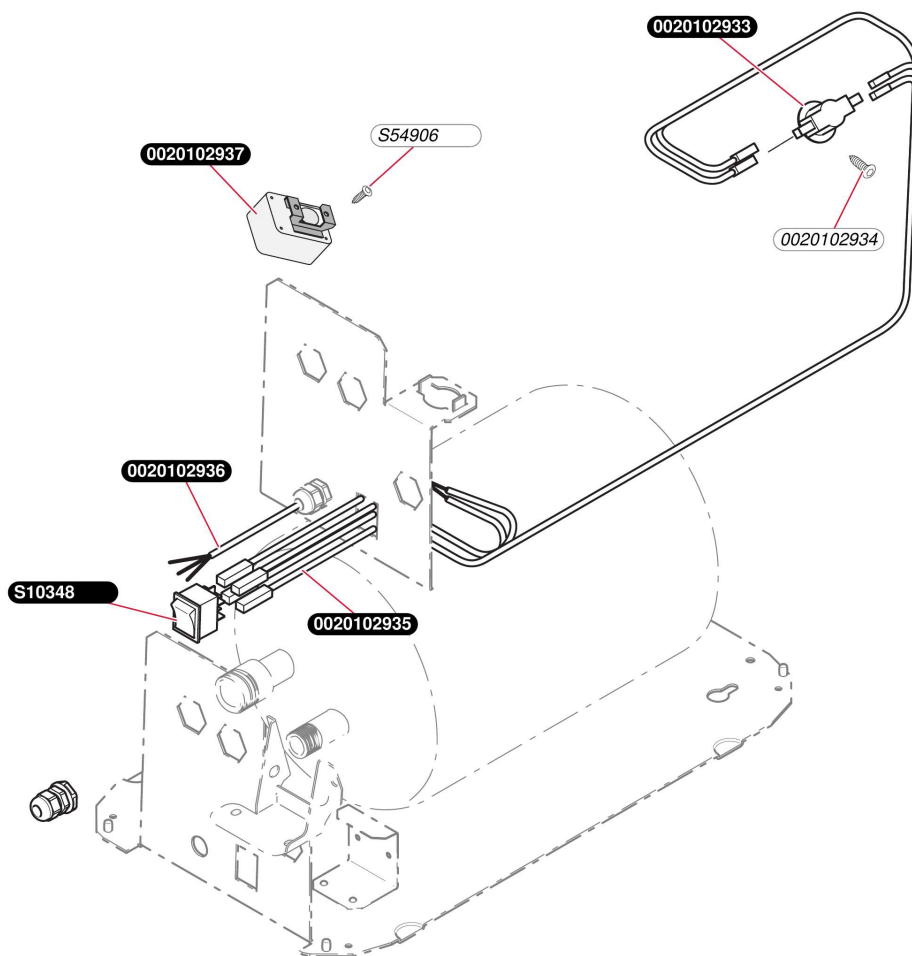

Accessoires

AQ Box (2010)

- Habillage

E3883_01

Accessoires

AQ Box (2010)

- Habillage

Pos.	Référence	Désignation	Remarque
	05484400	Vis (x50)	
	0020102932	Habillage	

Accessoires

AQ Box (2010)

- Electronique

G4410_01

Accessoires

AQ Box (2010)

- Electronique

Pos.	Référence	Désignation	Remarque
	0020102933	thermostat de surchauffe	
	0020102934	Vis thermostat (x10)	
	0020102935	Faisceau, principal, 24V	
	0020102936	Faisceau alimentation 220V	
	0020102937	Aquastat régulation	
	S5490600	Vis (x50)	
	S1034800	Interrupteur	

Accessoires

AQ Box (2010)

- Hydraulique

H177_01

Accessoires

AQ Box (2010)

- Hydraulique

Pos.	Référence	Désignation	Remarque
	0020144585	Vanne thermostatique	
	S1035400	Vase d'expansion (anti-bélier)	
	0020102938	Tube arrivée eau froide	pièce supprimée
	S5485200	Joint 1/2 (x100)	
	0020102939	Tube vanne thermostatique	pièce supprimée
	0020102940	Tube sortie EC	
	S5650700	Joint 3/4 (x50)	
	0020102941	Tube entrée EC	pièce supprimée
	S1035700	Robinet eau froide	
	2000801893	Rondelle de joint 1/2 (x50)	

Accessoires

AQ Box (2010)

- Ballon

T111_01

Accessoires

AQ Box (2010)

- Ballon

Pos.	Référence	Désignation	Remarque
	05484400	Vis (x50)	
	0020130243	Joint de bride ballon	
	0020130244	Résistance ballon	
	0020130245	Anode ballon	
	2000801893	Rondelle de joint 1/2 (x50)	