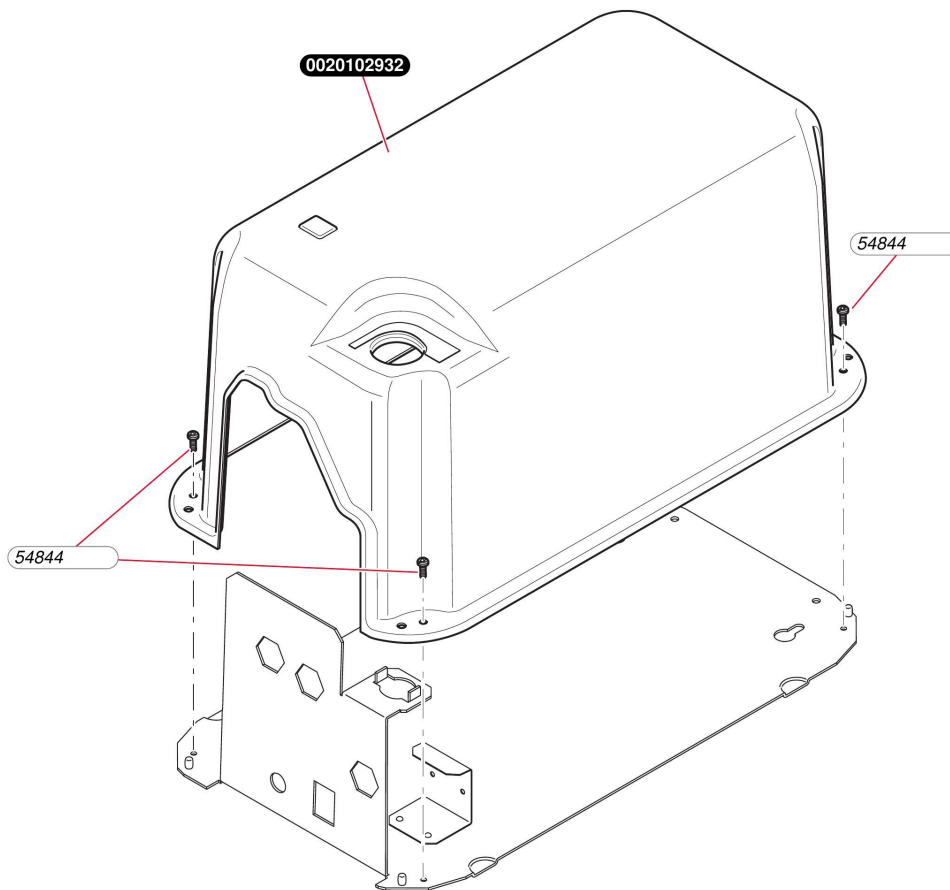

Accessoires

AQ Box (2010)

- Habillage

E3883_01

Accessoires

AQ Box (2010)

- Habillage

Pos.	Référence	Désignation	Remarque
	05484400	Vis (x50)	
	0020102932	Habillage	

Accessoires

AQ Box (2010)

- Electronique

G4410_01

Accessoires

AQ Box (2010)

- Electronique

Pos.	Référence	Désignation	Remarque
	0020102933	thermostat de surchauffe	
	0020102934	Vis thermostat (x10)	
	0020102935	Faisceau, principal, 24V	
	0020102936	Faisceau alimentation 220V	
	0020102937	Aquastat régulation	
	S5490600	Vis (x50)	
	S1034800	Interrupteur	

Accessoires

AQ Box (2010)

- Hydraulique

H177_01

Accessoires

AQ Box (2010)

- Hydraulique

Pos.	Référence	Désignation	Remarque
	0020144585	Vanne thermostatique	
	S1035400	Vase d'expansion (anti-bélier)	
	0020102938	Tube arrivée eau froide	pièce supprimée
	S5485200	Joint 1/2 (x100)	
	0020102939	Tube vanne thermostatique	pièce supprimée
	0020102940	Tube sortie EC	
	S5650700	Joint 3/4 (x50)	
	0020102941	Tube entrée EC	pièce supprimée
	S1035700	Robinet eau froide	
	2000801893	Rondelle de joint 1/2 (x50)	

Accessoires

AQ Box (2010)

- Ballon

T111_01

Accessoires

AQ Box (2010)

- Ballon

Pos.	Référence	Désignation	Remarque
	05484400	Vis (x50)	
	0020130243	Joint de bride ballon	
	0020130244	Résistance ballon	
	0020130245	Anode ballon	
	2000801893	Rondelle de joint 1/2 (x50)	