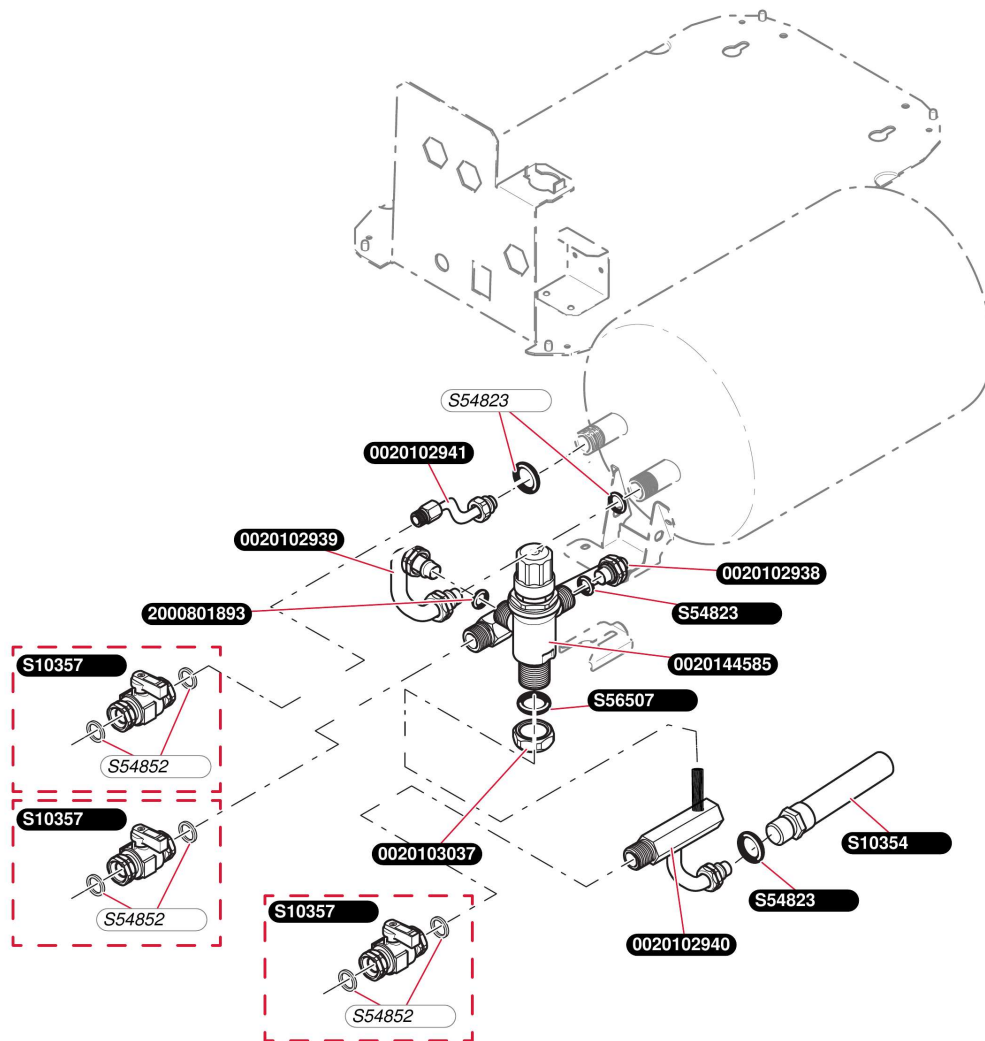

Accessoires

AQ Box (2010)

- Habillage

E3883_01

Accessoires

AQ Box (2010)

- Habillage

Pos.	Référence	Désignation	Remarque
	05484400	Vis (x50)	
	0020102932	Habillage	

Accessoires

AQ Box (2010)

- Electronique

G4410_01

Accessoires

AQ Box (2010)

- Electronique

Pos.	Référence	Désignation	Remarque
	0020102933	thermostat de surchauffe	
	0020102934	Vis thermostat (x10)	
	0020102935	Faisceau, principal, 24V	
	0020102936	Faisceau alimentation 220V	
	0020102937	Aquastat régulation	
	S5490600	Vis (x50)	
	S1034800	Interrupteur	

Accessoires

AQ Box (2010)

- Hydraulique

H177_01

Accessoires

AQ Box (2010)

- Hydraulique

Pos.	Référence	Désignation	Remarque
	0020144585	Vanne thermostatique	
	S1035400	Vase d'expansion (anti-bélier)	
	0020102938	Tube arrivée eau froide	pièce supprimée
	S5485200	Joint 1/2 (x100)	
	0020102939	Tube vanne thermostatique	pièce supprimée
	0020102940	Tube sortie EC	
	S5650700	Joint 3/4 (x50)	
	0020102941	Tube entrée EC	pièce supprimée
	S1035700	Robinet eau froide	
	2000801893	Rondelle de joint 1/2 (x50)	

Accessoires

AQ Box (2010)

- Ballon

T111_01

Accessoires

AQ Box (2010)

- Ballon

Pos.	Référence	Désignation	Remarque
	05484400	Vis (x50)	
	0020130243	Joint de bride ballon	
	0020130244	Résistance ballon	
	0020130245	Anode ballon	
	2000801893	Rondelle de joint 1/2 (x50)	