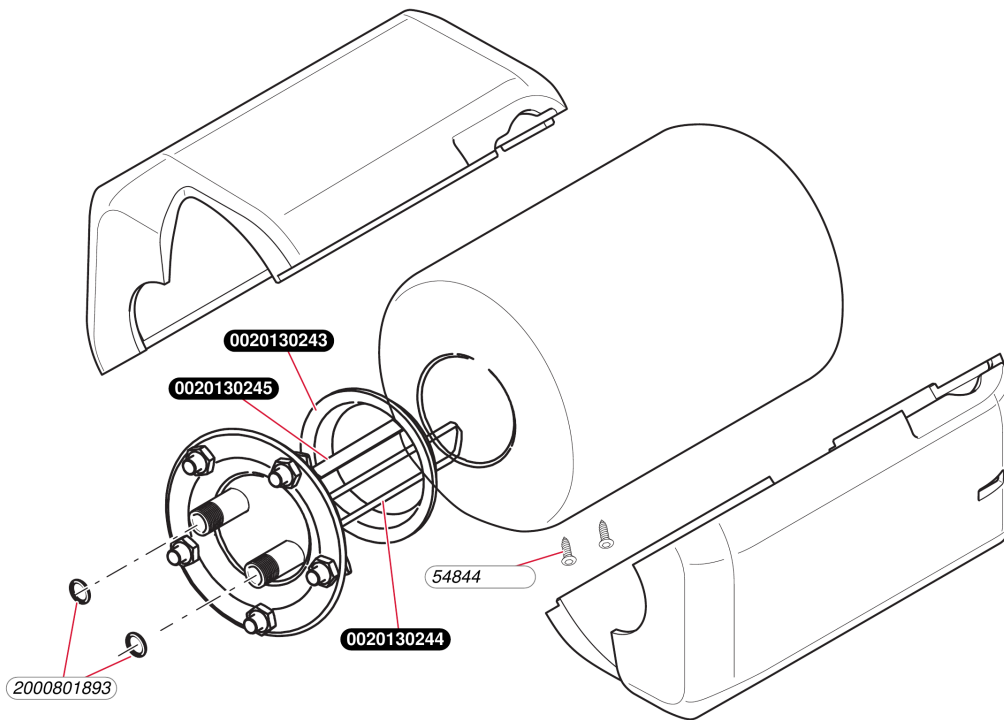

Accessoires

AQ Box (2010)

- Electronique

G4410_01

Accessoires

AQ Box (2010)

- Electronique

Pos.	Référence	Désignation	Remarque
	0020102933	thermostat de surchauffe	
	0020102934	Vis thermostat (x10)	
	0020102935	Faisceau, principal, 24V	
	0020102936	Faisceau alimentation 220V	
	0020102937	Aquastat régulation	
	S5490600	Vis (x50)	
	S1034800	Interrupteur	

Accessoires

AQ Box (2010)

- Hydraulique

H177_01

Accessoires

AQ Box (2010)

- Hydraulique

Pos.	Référence	Désignation	Remarque
	0020144585	Vanne thermostatique	
	S1035400	Vase d'expansion (anti-bélier)	
	0020102938	Tube arrivée eau froide	pièce supprimée
	S5485200	Joint 1/2 (x100)	
	0020102939	Tube vanne thermostatique	pièce supprimée
	0020102940	Tube sortie EC	
	S5650700	Joint 3/4 (x50)	
	0020102941	Tube entrée EC	pièce supprimée
	S1035700	Robinet eau froide	
	2000801893	Rondelle de joint 1/2 (x50)	

Accessoires

AQ Box (2010)

- Ballon

T111_01

Accessoires

AQ Box (2010)

- Ballon

Pos.	Référence	Désignation	Remarque
	05484400	Vis (x50)	
	0020130243	Joint de bride ballon	
	0020130244	Résistance ballon	
	0020130245	Anode ballon	
	2000801893	Rondelle de joint 1/2 (x50)	