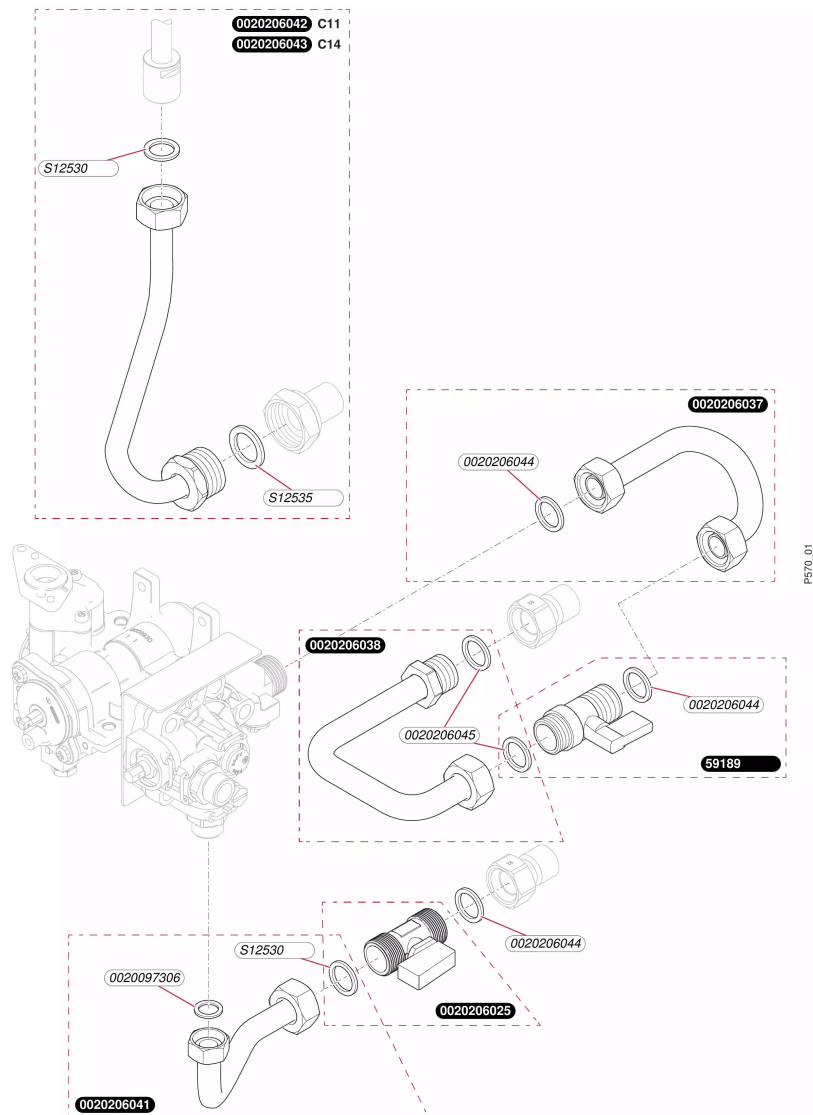

**Sans veilleuse**  
 Opalia C 11 G - B (N)  
 - Mécanisme gaz

**Sans veilleuse**

Opalia C 11 G - B (N)

- Mécanisme gaz

Pos.	Référence	Désignation	Remarque
	0020205930	Vis (x10)	
	0020205982	Moteur, Servo gaz, NG	
	0020205983	Moteur, Servo gaz, BP	
	0020205984	Vis (x10)	
	0020205985	Boîtier microswitch	
	0020205988	Vanne gaz, 2H-2L	
	0020205990	Vanne gaz, 3+	
	0020205995	Vis, (x10)	
	0020205996	Joint plat (x10)	
	0020205997	Clapet de modulation gaz, 2H-2L	
	0020205999	Clapet de modulation gaz, 3+	
	0020206002	Joint plat (x10)	
	0020206003	Joint	
	0020206004	Vis (x10)	
	0020206005	Filtre	
	0020206023	Vis (x10)	
	S1250400	Joint (x10)	

**Sans veilleuse**  
 Opalia C 11 G - B (N)  
 - Valve à eau

**Sans veilleuse**

Opalia C 11 G - B (N)

- Valve à eau

Pos.	Référence	Désignation	Remarque
	0020102886	Raccord	
	0020102898	Membrane	
	0020102899	Sélecteur température	
	0020102901	Filtre à eau	
	0020102903	Régulateur débit d'eau	
	0020102904	Joint torique (x10)	
	0020110662	Vis de vidange	
	0020110663	Joint (x10)	
	0020115820	Clip (x10)	
	0020135313	Patte support	
	0020135314	Vis (x10)	
	0020206006	Valve à eau	
	0020206022	Venturi	
	0020206023	Vis (x10)	

**Sans veilleuse**  
 Opalia C 11 G - B (N)  
 - Raccordement

**Sans veilleuse**

Opalia C 11 G - B (N)

- Raccordement

Pos.	Référence	Désignation	Remarque
	0020097306	Joint (x10)	
	0020206025	Valve	
	0020206037	Tube gaz	
	0020206038	Tube gaz	
	0020206041	Tube	
	0020206042	Tube	
	0020206043	Tube	
	0020206044	Joint plat (x10)	
	0020206045	Joint plat (x10)	
	05918900	Vanne d'arrêt, gaz	
	S1253000	Joint plat, (x10)	
	S1253500	Joint, G3/4 (x10)	