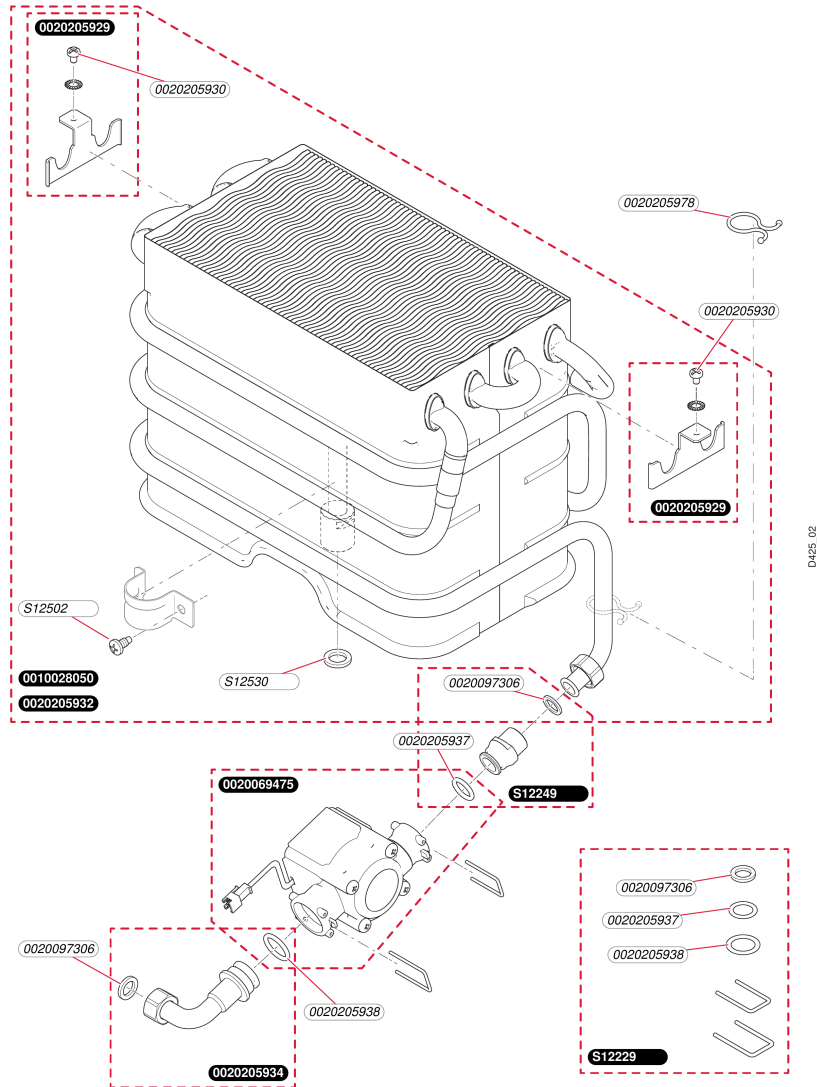

**Sans veilleuse**  
 Opalia C 11 G - B (N)  
 - Habillage

BS10\_02

**Sans veilleuse**Opalia C 11 G - B (N)  
- Habillage

Pos.	Référence	Désignation	Remarque
	0020051331	Vis (x10)	
	0020056013	Collerette	
	0020205925	Boîtier coupe tirage	
	0020205930	Vis (x10)	
	0020205941	Habillage	
	0020205945	Adaptateur, Façade	
	0020205948	Adaptateur	
	0020205949	Adaptateur	
	0020205950	Bouton	
	0020205952	Panneau	
	0020205961	Vis (x10)	
	0020205973	Capteur avec câble	
	S1223000	Thermostat, SRC	
	S1250200	Vis (x10)	
	S1252700	Clip (x10)	

## Sans veilleuse

Opalia C 11 G - B (N)  
- Échangeur

**Sans veilleuse**

 Opalia C 11 G - B (N)  
 - Échangeur

Pos.	Référence	Désignation	Remarque
	0010028050	Echangeur de chaleur, (étamé)	à utiliser pour une eau de mauvaise qualité (> 15°FH)
	0020069475	Générateur	
	0020097306	Joint (x10)	
	0020205929	Patte support (x2)	
	0020205930	Vis (x10)	
	0020205932	Echangeur de chaleur	à utiliser pour une eau de bonne qualité (< 15°FH)
	0020205934	Tube	
	0020205937	Joint torique (x10)	
	0020205938	Joint torique (x10)	
	0020205978	Clip (x10)	
	S1222900	Sachet joints, et clips	
	S1224900	Raccord	
	S1250200	Vis (x10)	
	S1253000	Joint plat, (x10)	

## Sans veilleuse

Opalia C 11 G - B (N)  
- Brûleur

**Sans veilleuse**Opalia C 11 G - B (N)  
- Brûleur

Pos.	Référence	Désignation	Remarque
	0020050091	Vis M4x25 (x10)	
	0020205930	Vis (x10)	
	0020205954	Brûleur	
	0020205958	Rampe, NL	
	0020205959	Rampe, BP	
	0020205971	Bougie d'allumage et contrôle	
	0020205980	Faisceau	
	0020206024	Boîtier électrique	
	S1250200	Vis (x10)	
	S1250400	Joint (x10)	