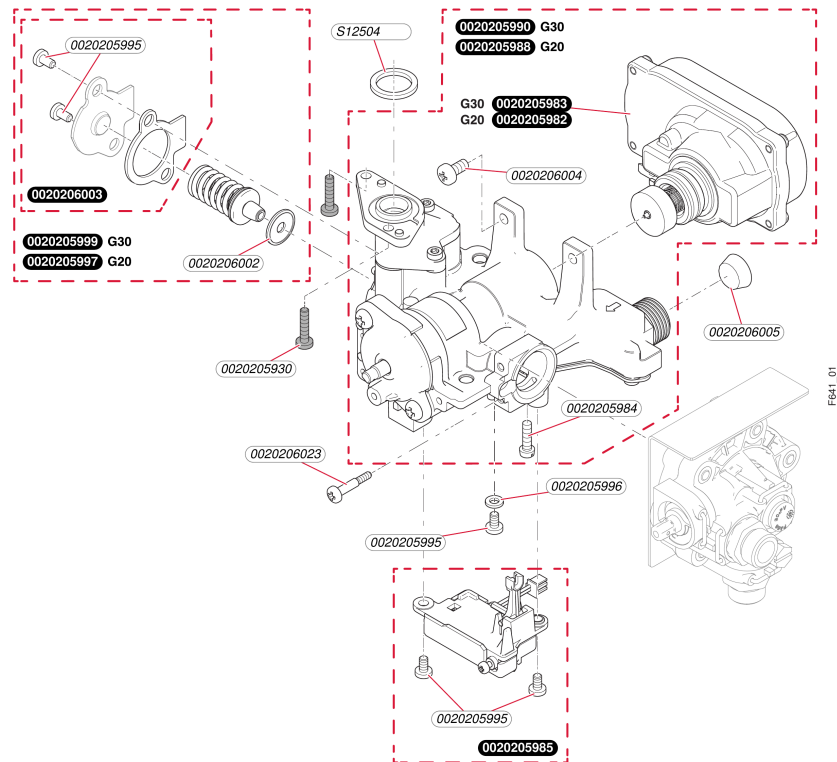

## Sans veilleuse

Opalia C 11 G - B (N)  
- Brûleur

**Sans veilleuse**Opalia C 11 G - B (N)  
- Brûleur

Pos.	Référence	Désignation	Remarque
	0020050091	Vis M4x25 (x10)	
	0020205930	Vis (x10)	
	0020205954	Brûleur	
	0020205958	Rampe, NL	
	0020205959	Rampe, BP	
	0020205971	Bougie d'allumage et contrôle	
	0020205980	Faisceau	
	0020206024	Boîtier électrique	
	S1250200	Vis (x10)	
	S1250400	Joint (x10)	

**Sans veilleuse**  
 Opalia C 11 G - B (N)  
 - Mécanisme gaz

**Sans veilleuse**

Opalia C 11 G - B (N)

- Mécanisme gaz

Pos.	Référence	Désignation	Remarque
	0020205930	Vis (x10)	
	0020205982	Moteur, Servo gaz, NG	
	0020205983	Moteur, Servo gaz, BP	
	0020205984	Vis (x10)	
	0020205985	Boîtier microswitch	
	0020205988	Vanne gaz, 2H-2L	
	0020205990	Vanne gaz, 3+	
	0020205995	Vis, (x10)	
	0020205996	Joint plat (x10)	
	0020205997	Clapet de modulation gaz, 2H-2L	
	0020205999	Clapet de modulation gaz, 3+	
	0020206002	Joint plat (x10)	
	0020206003	Joint	
	0020206004	Vis (x10)	
	0020206005	Filtre	
	0020206023	Vis (x10)	
	S1250400	Joint (x10)	

**Sans veilleuse**  
 Opalia C 11 G - B (N)  
 - Valve à eau

**Sans veilleuse**

Opalia C 11 G - B (N)

- Valve à eau

Pos.	Référence	Désignation	Remarque
	0020102886	Raccord	
	0020102898	Membrane	
	0020102899	Sélecteur température	
	0020102901	Filtre à eau	
	0020102903	Régulateur débit d'eau	
	0020102904	Joint torique (x10)	
	0020110662	Vis de vidange	
	0020110663	Joint (x10)	
	0020115820	Clip (x10)	
	0020135313	Patte support	
	0020135314	Vis (x10)	
	0020206006	Valve à eau	
	0020206022	Venturi	
	0020206023	Vis (x10)	