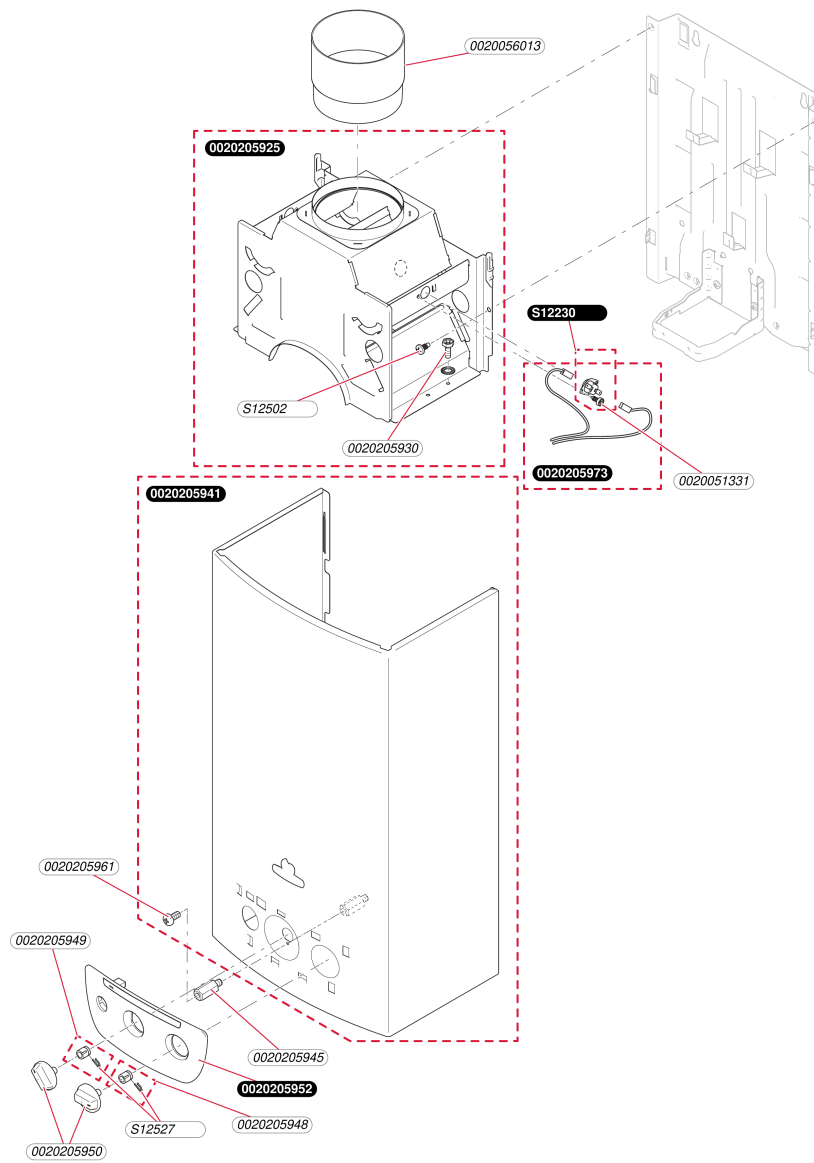

**Sans veilleuse**  
 Opalia C 11 G - B (N)  
 - Habillage

BS10\_02

**Sans veilleuse**Opalia C 11 G - B (N)  
- Habillage

Pos.	Référence	Désignation	Remarque
	0020051331	Vis (x10)	
	0020056013	Collerette	
	0020205925	Boîtier coupe tirage	
	0020205930	Vis (x10)	
	0020205941	Habillage	
	0020205945	Adaptateur, Façade	
	0020205948	Adaptateur	
	0020205949	Adaptateur	
	0020205950	Bouton	
	0020205952	Panneau	
	0020205961	Vis (x10)	
	0020205973	Capteur avec câble	
	S1223000	Thermostat, SRC	
	S1250200	Vis (x10)	
	S1252700	Clip (x10)	

## Sans veilleuse

Opalia C 11 G - B (N)  
- Échangeur

**Sans veilleuse**

 Opalia C 11 G - B (N)  
 - Échangeur

Pos.	Référence	Désignation	Remarque
	0010028050	Echangeur de chaleur, (étamé)	à utiliser pour une eau de mauvaise qualité (> 15°FH)
	0020069475	Générateur	
	0020097306	Joint (x10)	
	0020205929	Patte support (x2)	
	0020205930	Vis (x10)	
	0020205932	Echangeur de chaleur	à utiliser pour une eau de bonne qualité (< 15°FH)
	0020205934	Tube	
	0020205937	Joint torique (x10)	
	0020205938	Joint torique (x10)	
	0020205978	Clip (x10)	
	S1222900	Sachet joints, et clips	
	S1224900	Raccord	
	S1250200	Vis (x10)	
	S1253000	Joint plat, (x10)	

## Sans veilleuse

Opalia C 11 G - B (N)  
- Brûleur

**Sans veilleuse**Opalia C 11 G - B (N)  
- Brûleur

Pos.	Référence	Désignation	Remarque
	0020050091	Vis M4x25 (x10)	
	0020205930	Vis (x10)	
	0020205954	Brûleur	
	0020205958	Rampe, NL	
	0020205959	Rampe, BP	
	0020205971	Bougie d'allumage et contrôle	
	0020205980	Faisceau	
	0020206024	Boîtier électrique	
	S1250200	Vis (x10)	
	S1250400	Joint (x10)	