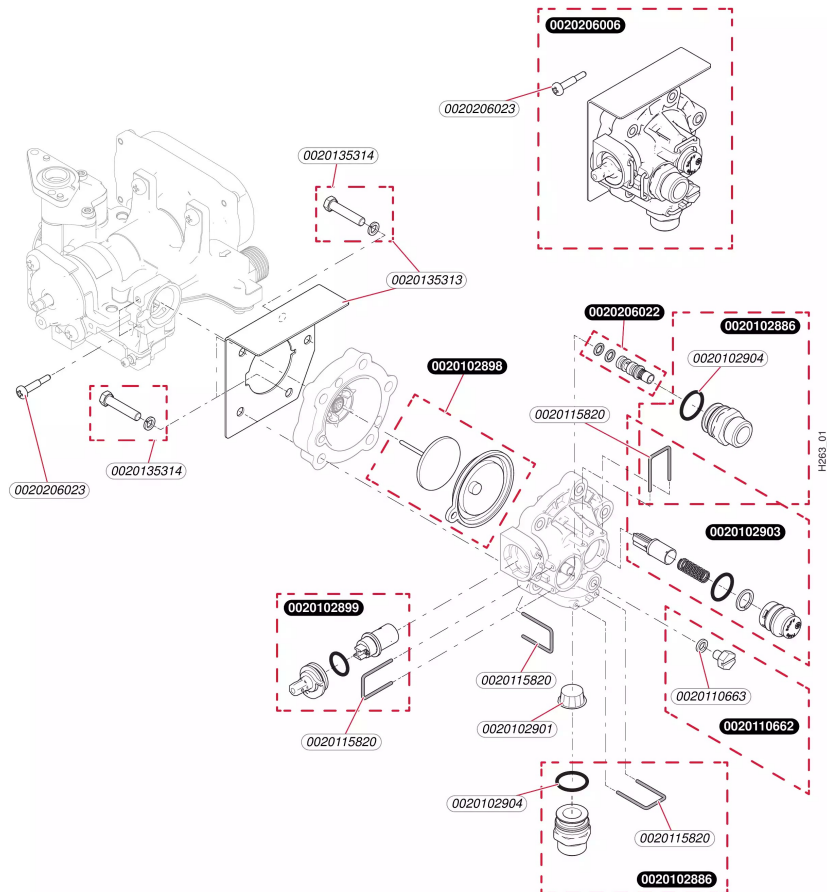

## Sans veilleuse

Opalia C 11 G - B (N)  
- Brûleur

**Sans veilleuse**Opalia C 11 G - B (N)  
- Brûleur

Pos.	Référence	Désignation	Remarque
	0020050091	Vis M4x25 (x10)	
	0020205930	Vis (x10)	
	0020205954	Brûleur	
	0020205958	Rampe, NL	
	0020205959	Rampe, BP	
	0020205971	Bougie d'allumage et contrôle	
	0020205980	Faisceau	
	0020206024	Boîtier électrique	
	S1250200	Vis (x10)	
	S1250400	Joint (x10)	

**Sans veilleuse**  
 Opalia C 11 G - B (N)  
 - Mécanisme gaz

**Sans veilleuse**

Opalia C 11 G - B (N)

- Mécanisme gaz

Pos.	Référence	Désignation	Remarque
	0020205930	Vis (x10)	
	0020205982	Moteur, Servo gaz, NG	
	0020205983	Moteur, Servo gaz, BP	
	0020205984	Vis (x10)	
	0020205985	Boîtier microswitch	
	0020205988	Vanne gaz, 2H-2L	
	0020205990	Vanne gaz, 3+	
	0020205995	Vis, (x10)	
	0020205996	Joint plat (x10)	
	0020205997	Clapet de modulation gaz, 2H-2L	
	0020205999	Clapet de modulation gaz, 3+	
	0020206002	Joint plat (x10)	
	0020206003	Joint	
	0020206004	Vis (x10)	
	0020206005	Filtre	
	0020206023	Vis (x10)	
	S1250400	Joint (x10)	

**Sans veilleuse**  
 Opalia C 11 G - B (N)  
 - Valve à eau

**Sans veilleuse**

Opalia C 11 G - B (N)

- Valve à eau

Pos.	Référence	Désignation	Remarque
	0020102886	Raccord	
	0020102898	Membrane	
	0020102899	Sélecteur température	
	0020102901	Filtre à eau	
	0020102903	Régulateur débit d'eau	
	0020102904	Joint torique (x10)	
	0020110662	Vis de vidange	
	0020110663	Joint (x10)	
	0020115820	Clip (x10)	
	0020135313	Patte support	
	0020135314	Vis (x10)	
	0020206006	Valve à eau	
	0020206022	Venturi	
	0020206023	Vis (x10)	