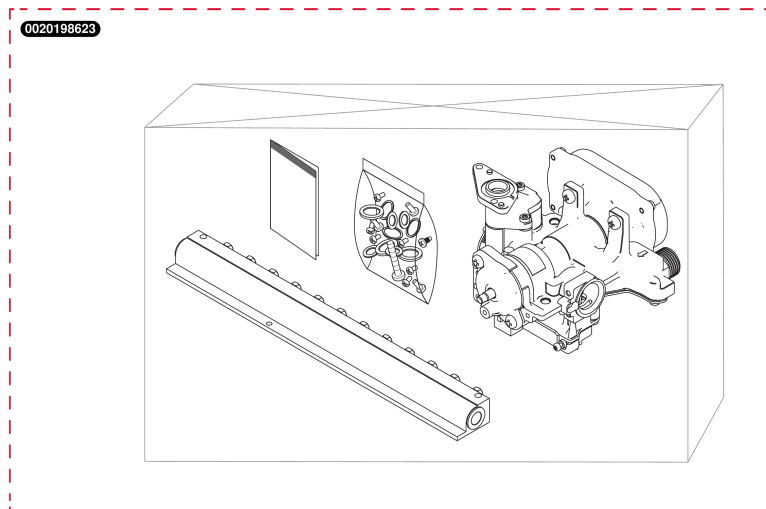

Sans veilleuse

Opalia C 11 G - B (N)
- Kit Changement gaz