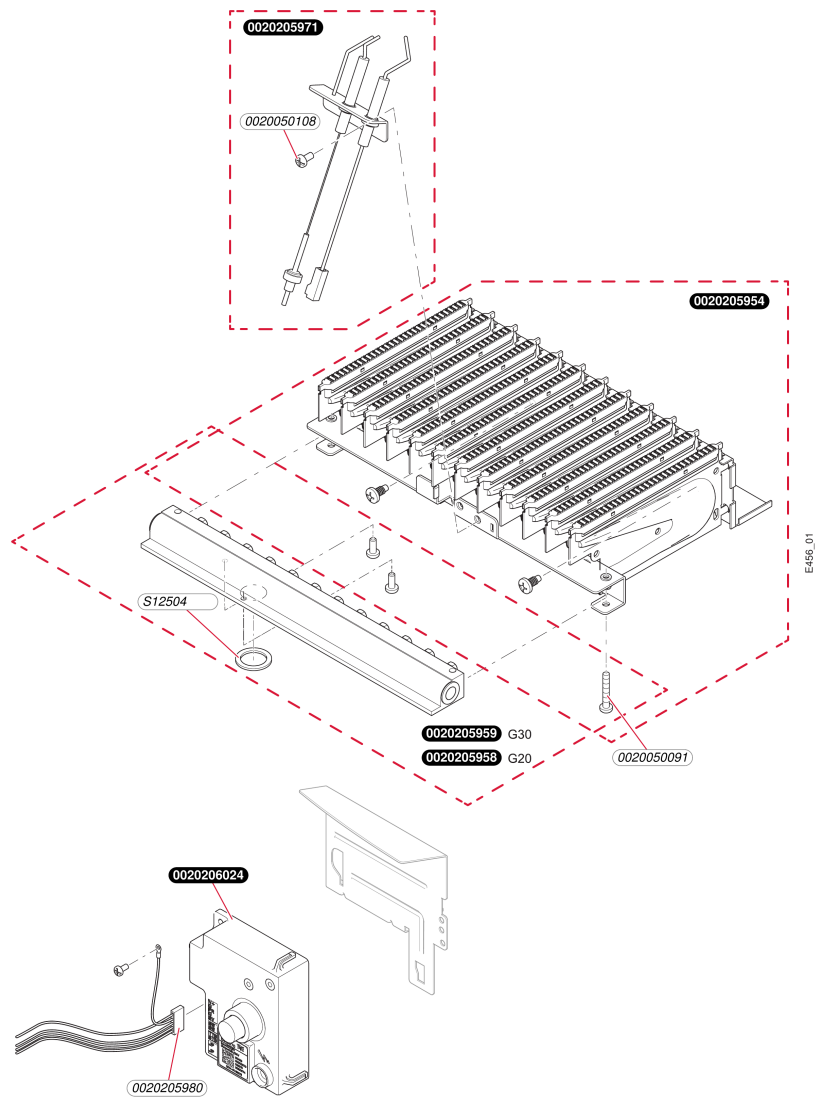

**Sans veilleuse**  
 Opalia C 11 G - B (N)  
 - Habillage

BS10\_02

**Sans veilleuse**Opalia C 11 G - B (N)  
- Habillage

Pos.	Référence	Désignation	Remarque
	0020051331	Vis (x10)	
	0020056013	Collerette	
	0020205925	Boîtier coupe tirage	
	0020205930	Vis (x10)	
	0020205941	Habillage	
	0020205945	Adaptateur, Façade	
	0020205948	Adaptateur	
	0020205949	Adaptateur	
	0020205950	Bouton	
	0020205952	Panneau	
	0020205961	Vis (x10)	
	0020205973	Capteur avec câble	
	S1223000	Thermostat, SRC	
	S1250200	Vis (x10)	
	S1252700	Clip (x10)	

## Sans veilleuse

Opalia C 11 G - B (N)  
- Échangeur

**Sans veilleuse**

 Opalia C 11 G - B (N)  
 - Échangeur

Pos.	Référence	Désignation	Remarque
	0010028050	Echangeur de chaleur, (étamé)	à utiliser pour une eau de mauvaise qualité (> 15°FH)
	0020069475	Générateur	
	0020097306	Joint (x10)	
	0020205929	Patte support (x2)	
	0020205930	Vis (x10)	
	0020205932	Echangeur de chaleur	à utiliser pour une eau de bonne qualité (< 15°FH)
	0020205934	Tube	
	0020205937	Joint torique (x10)	
	0020205938	Joint torique (x10)	
	0020205978	Clip (x10)	
	S1222900	Sachet joints, et clips	
	S1224900	Raccord	
	S1250200	Vis (x10)	
	S1253000	Joint plat, (x10)	

## Sans veilleuse

Opalia C 11 G - B (N)  
- Brûleur

**Sans veilleuse**Opalia C 11 G - B (N)  
- Brûleur

Pos.	Référence	Désignation	Remarque
	0020050091	Vis M4x25 (x10)	
	0020205930	Vis (x10)	
	0020205954	Brûleur	
	0020205958	Rampe, NL	
	0020205959	Rampe, BP	
	0020205971	Bougie d'allumage et contrôle	
	0020205980	Faisceau	
	0020206024	Boîtier électrique	
	S1250200	Vis (x10)	
	S1250400	Joint (x10)	