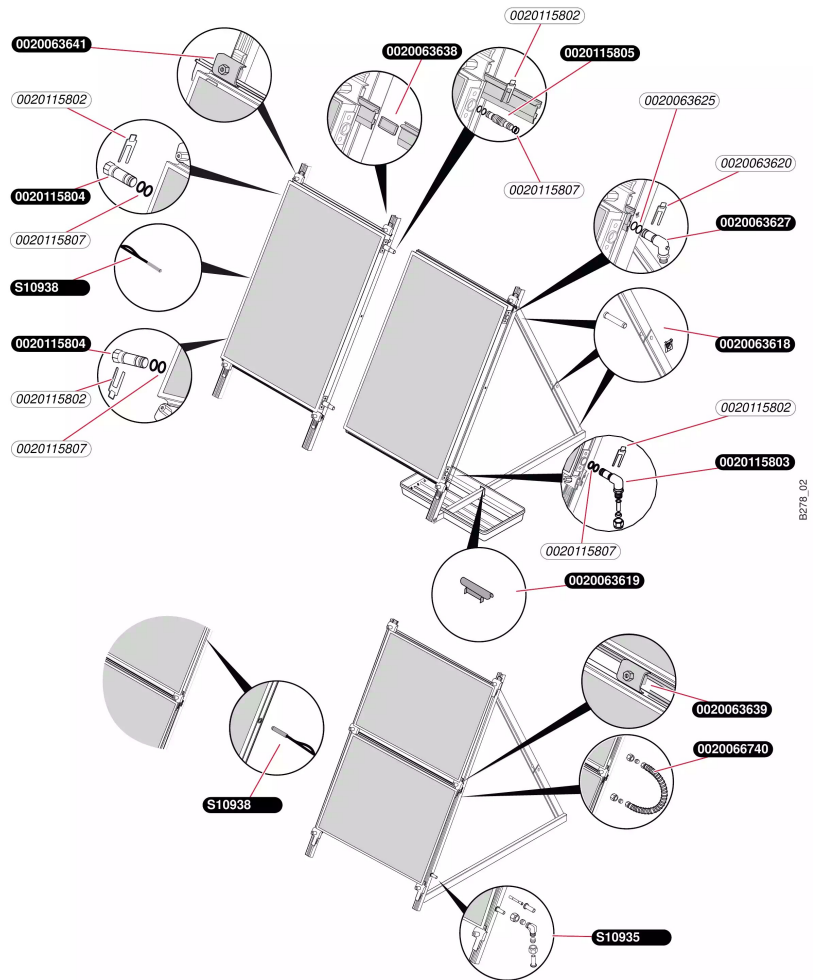

## Capteur Helioset

Capteur SRD 2.3

- Capteur dans toiture

Pos.	Référence	Désignation	Remarque
	0020063612	Kit de fixation, supplément vertical	
	0020063613	Kit de fixation, supplément horizontal	
	0020063614	Kit de fixation, supplément	
	0020063620	Clip (x4)	
	0020063625	Joint torique (x10)	
	0020063627	Raccord	
	0020066740	Tuyau flexible drainback	
	0020115802	Clip (x4)	
	0020115803	Raccord bicone	
	0020115804	Bouchon	
	0020115805	Tuyau flexible	
	0020115807	Joint torique (x10)	
	S1093500	Raccord biconique, cpl. (x2)	
	S1093800	Capteur de température	

## Capteur Helioset

Capteur SRD 2.3

- Capteur sur toiture

## Capteur Helioset

Capteur SRD 2.3

- Capteur sur toiture

Pos.	Référence	Désignation	Remarque
	0020063620	Clip (x4)	
	0020063623	Bouchon	
	0020063625	Joint torique (x10)	
	0020063627	Raccord	
	0020063629	Bride	
	0020063631	Bride	
	0020063635	Vis (x4)	
	0020063638	Clip	
	0020066740	Tuyau flexible drainback	
	0020115802	Clip (x4)	
	0020115803	Raccord bicone	
	0020115804	Bouchon	
	0020115806	Tuyau flexible	
	0020115807	Joint torique (x10)	
	S1093500	Raccord biconique, cpl. (x2)	
	S1093800	Capteur de température	

## Capteur Helioset

Capteur SRD 2.3

- Capteur sur terrasse