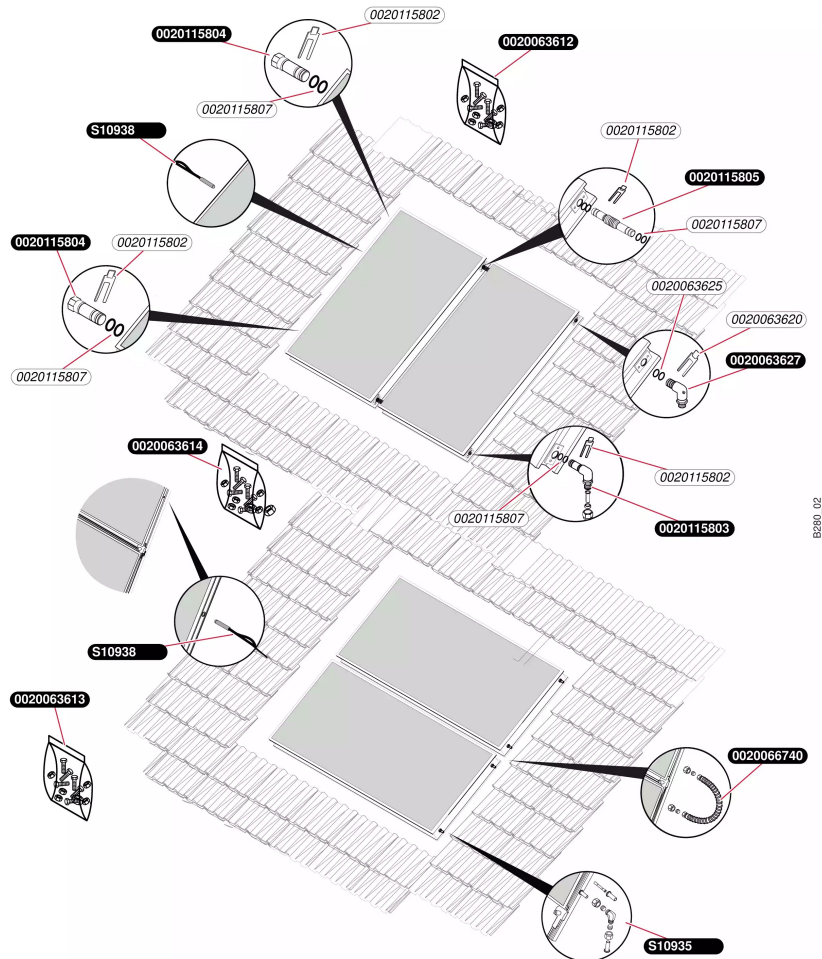

# Capteur Helioset

## Capteur SRD 2.3

- Capteur dans toiture

## Capteur Helioset

Capteur SRD 2.3

- Capteur dans toiture

Pos.	Référence	Désignation	Remarque
	0020063612	Kit de fixation, supplément vertical	
	0020063613	Kit de fixation, supplément horizontal	
	0020063614	Kit de fixation, supplément	
	0020063620	Clip (x4)	
	0020063625	Joint torique (x10)	
	0020063627	Raccord	
	0020066740	Tuyau flexible drainback	
	0020115802	Clip (x4)	
	0020115803	Raccord bicone	
	0020115804	Bouchon	
	0020115805	Tuyau flexible	
	0020115807	Joint torique (x10)	
	S1093500	Raccord biconique, cpl. (x2)	
	S1093800	Capteur de température	