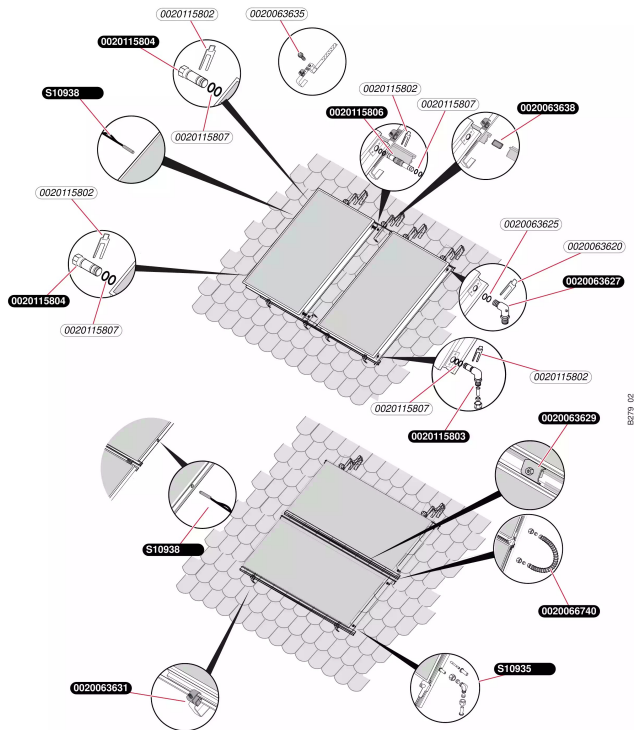

## Capteur SRD 2.3

- Capteur dans toiture

## Capteur Helioset

Capteur SRD 2.3

- Capteur dans toiture

Pos.	Référence	Désignation	Remarque
	0020063612	Kit de fixation, supplément vertical	
	0020063613	Kit de fixation, supplément horizontal	
	0020063614	Kit de fixation, supplément	
	0020063620	Clip (x4)	
	0020063625	Joint torique (x10)	
	0020063627	Raccord	
	0020066740	Tuyau flexible drainback	
	0020115802	Clip (x4)	
	0020115803	Raccord bicone	
	0020115804	Bouchon	
	0020115805	Tuyau flexible	
	0020115807	Joint torique (x10)	
	S1093500	Raccord biconique, cpl. (x2)	
	S1093800	Capteur de température	

## Capteur Helioset

Capteur SRD 2.3

- Capteur sur toiture

## Capteur Helioset

Capteur SRD 2.3

- Capteur sur toiture

Pos.	Référence	Désignation	Remarque
	0020063620	Clip (x4)	
	0020063623	Bouchon	
	0020063625	Joint torique (x10)	
	0020063627	Raccord	
	0020063629	Bride	
	0020063631	Bride	
	0020063635	Vis (x4)	
	0020063638	Clip	
	0020066740	Tuyau flexible drainback	
	0020115802	Clip (x4)	
	0020115803	Raccord bicone	
	0020115804	Bouchon	
	0020115806	Tuyau flexible	
	0020115807	Joint torique (x10)	
	S1093500	Raccord biconique, cpl. (x2)	
	S1093800	Capteur de température	