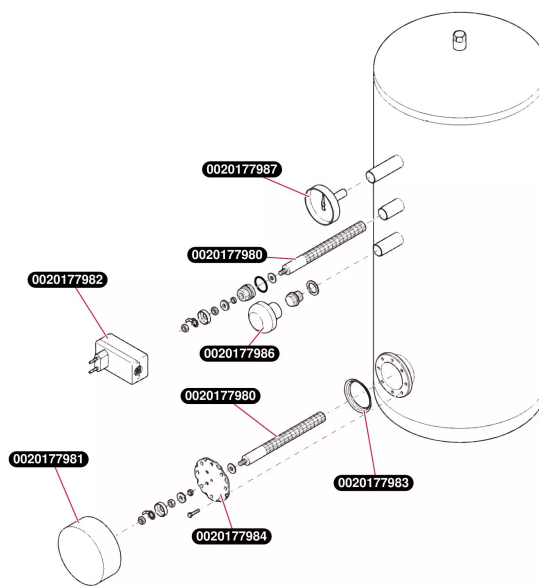

Ballon FE
FE 1500 S
- Ballon

T189_01

Ballon FE

FE 1500 S

- Ballon

Pos.	Référence	Désignation	Remarque
	0020177980	Anode, à courant externe	
	0020177981	Isolant	
	0020177982	Raccord, anode	
	0020177983	Joint	
	0020177984	Couvercle	
	0020177986	Bouchon	
	0020177987	Thermomètre	