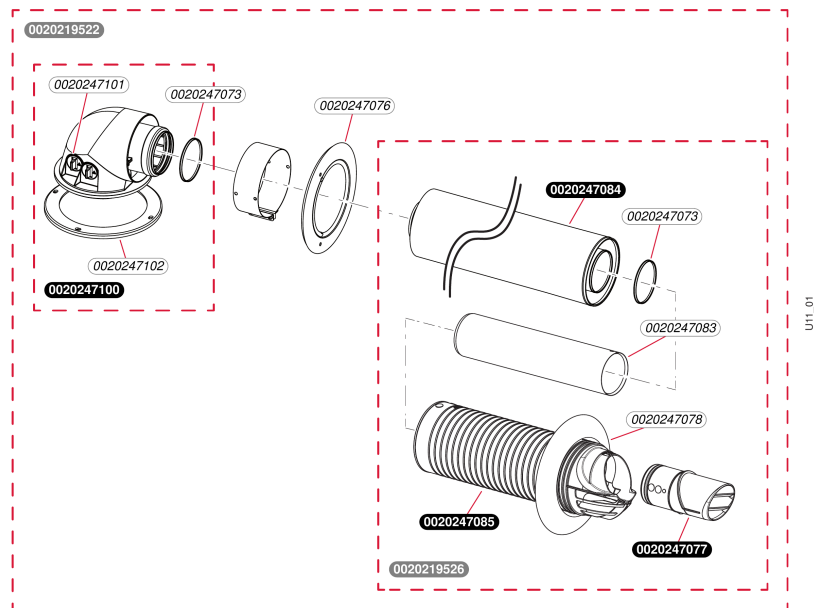

60/100

Condensation horizontale (0020219522)

- Vue d'ensemble

60/100

Condensation horizontale (0020219522)

- Vue d'ensemble

Pos.	Référence	Désignation	Remarque
	0020219522	Ventouse télescop. condens (330 à 525mm)	Accessoire d'origine
	0020219526	Kit ventouse télescopique arrière	Accessoire d'origine
	0020247073	Joint à lèvre DN 60	
	0020247076	Collerette DN 100	
	0020247077	Tube fumée DN 60	
	0020247078	Collerette DN 100	
	0020247083	Tube fumée DN 60 (345 mm)	
	0020247084	Tube 328 mm DN 100	
	0020247085	Bouchon (contre vente, 374 mm)	
	0020247100	Coude d'évacuation, inspection DN 80 PP	
	0020247101	Bouchon	
	0020247102	Bride (avec joint)	