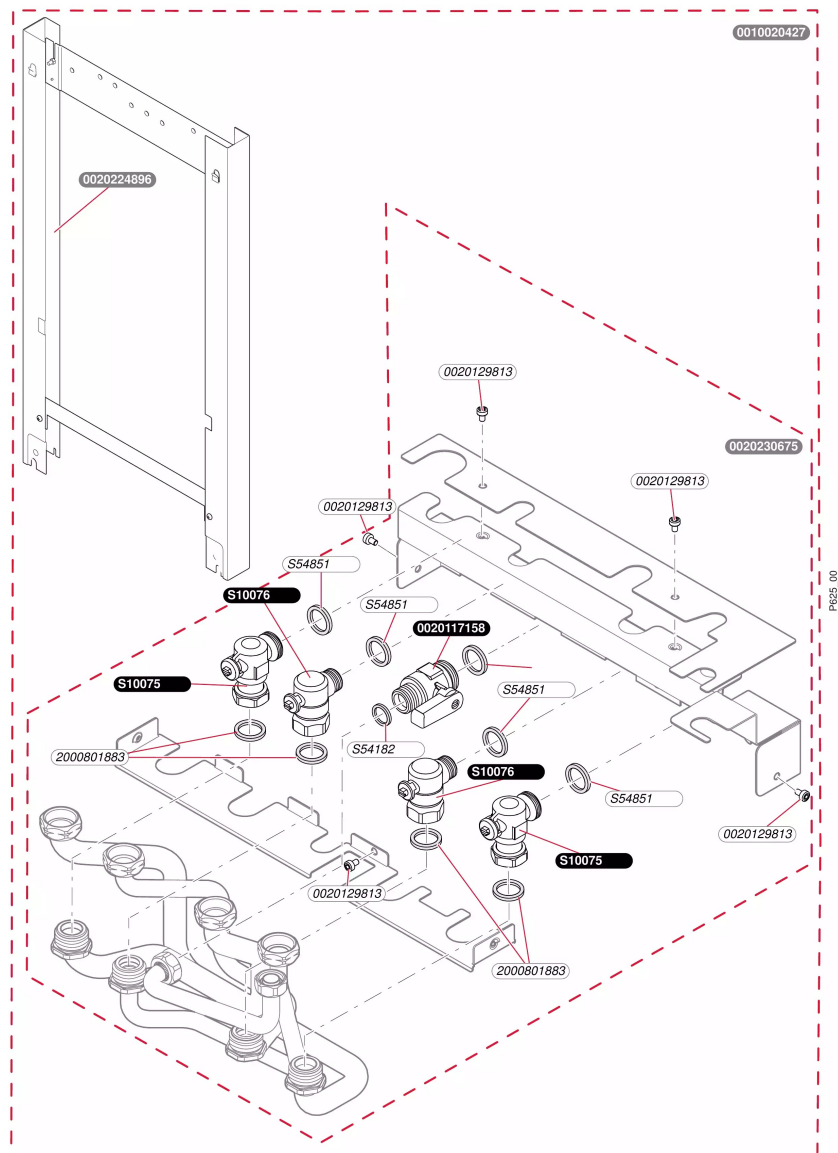

Accessoires

Plaque ELM 0010020427
- Plaque de raccordement

Accessoires

Plaque ELM 0010020427

- Plaque de raccordement

Pos.	Référence	Désignation	Remarque
	0020117158	Robinet gaz	
	0020129813	Vis (x10)	
	0020230675	Douilles rptELMAclés/ThemaFast/Classic	Accessoire, pas livrable en Pièce de Rechange
	2000801883	Rondelle de joint 3/4 (x10)	
	S1007500	Robinet chauffage	
	S1007600	Robinet eau froide	
	S5418200	Joint 1/2 (x100)	
	S5485100	Joint 3/4 (x100)	